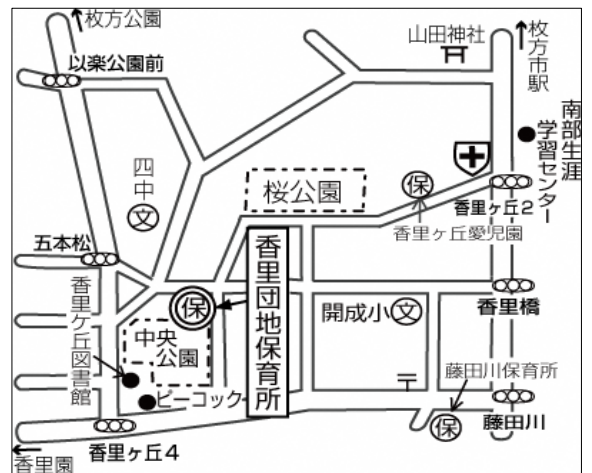

【8月の予定】

- にこにこ赤ちゃん会(要予約)
日時: 8月27日(月) 13時30分~14時30分
申込: 8月6日(月) 13時30分~
こあらぐみ(電話・直接来室)にて受付
- ぴよぴよ赤ちゃん会(要予約)
日時: 8月31日(金) 10時~11時
申込: 8月6日(月) 13時30分~
こあらぐみ(電話・直接来室)にて受付
- ベビーヨガ(要予約)
日時: 8月1日(水)
※詳細は右記をご覧ください。
- 水あそびDAY【おもちゃ製作と水あそび】(要予約)
日時: 8月20日(月)
①9時45分~10時45分 ②13時~14時
- ベビーマッサージ(要予約)
日時: 8月22日(水) 13時30分~14時30分
- わらべうた講座
日時: 8月28日(火) 10時30分~11時30分
- 8月誕生日会
日時: 8月29日(水) 11時~ 予約不要

【親子で楽しむベビーヨガ】

- 日時: 8月1日(水) 13時30分~14時30分
- 場所: こあらぐみ
- 対象: 7ヶ月~10ヶ月の子どもと保護者
- 定員: 10組
- 申込: 7月17日(火) 13時30分~
こあらぐみ(電話・直接来室)にて受付

こあらのお部屋・園庭開放について

こあらのお部屋(こあらぐみ)は、親子の遊び場です。
香里団地保育所に併設されており、園庭の開放も行っています。お部屋には、おもちゃやすべり台がおりてあり、開室時間内は自由に遊んでいただけます。お弁当を食べていただくこともできます。(12時~13時がランチタイムになっています。)

保育所に入る際は、お子様も保護者の方も必ず名札を付けてください。今年度は、これまでの名札を継続で使っていただけます。初めて利用される方はスタッフまでお声掛けください。

毎月の予定や催しにつきましては、こあらだよりや広報ひらかた・枚方市ホームページ(子育てわくわくサイト)・枚方市子育て応援アプリ(スマイル☆ひらかたっ子)などで随時お知らせしています。こあらだよりは、公立子育て支援センターや南部生涯学習市民センター、香里ヶ丘支所、保健センター、市役所子育て支援室のほか近隣校区子育てサロン等でも配布いただいています。

☆香里ヶ丘3丁目 バス停から徒歩約5分
★五本松 バス停から徒歩約5分
駐車場はありません。公共交通機関や近隣のコインパーキングをご利用ください。
自転車は保育所の駐輪所をご利用ください。