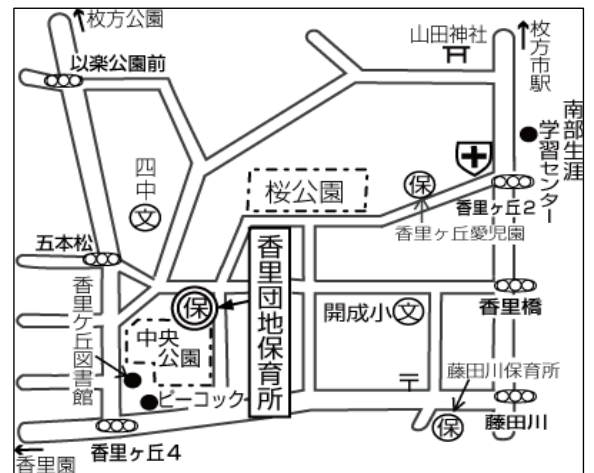

【お父さんと遊ぼう】

- 日時: 6月9日(土) 10時~11時30分
- 場所: 香里団地保育所 遊戯室
- 対象: 1歳以上の子どもと
保護者(お父さん)
- 定員: 20組
- 申込: 5月21日(月) 13時30分~
こあらぐみ(電話・直接来室)にて受付

こあらのお部屋・園庭開放について

こあらのお部屋(こあらぐみ)は、親子の遊び場です。香里団地保育所に併設されており、園庭の開放も行っています。お部屋には、おもちゃやすべり台がおりてあり、開室時間内は自由に遊んでいただけます。お弁当を食べていただくこともできます。(12時~13時がランチタイムになっています。)

保育所に入る際は、お子様も保護者の方も必ず名札を付けてください。今年度は、これまでの名札を継続で使ってください。初めて利用される方はスタッフまでお声掛けください。

毎月の予定や催しにつきましては、こあらだよりや広報ひらかた・枚方市ホームページ(子育てわくわくサイト)・枚方市子育て応援アプリ(スマイル☆ひらかたっ子)などで随時お知らせしています。こあらだよりは、公立子育て支援センターや南部生涯学習市民センター、香里ヶ丘支所、保健センター、市役所子育て支援室のほか近隣校区子育てサロン等でも配布いただいています。

☆香里ヶ丘3丁目 バス停から徒歩約5分
★五本松 バス停から徒歩約5分
駐車場はありません。公共交通機関や近隣のコインパーキングをご利用ください。
自転車は保育所の駐輪所をご利用ください。