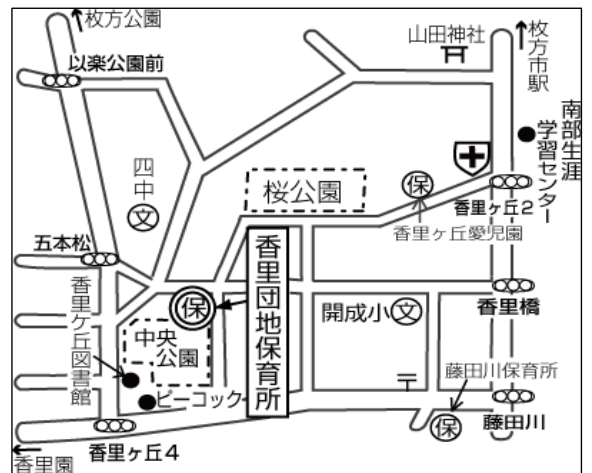

【3月の予定】

- にこにこ赤ちゃん会(要予約)
日時: 3月19日(月) 13時30分~14時30分
申込: 3月5日(月) 13時30分~
こあらぐみ(電話・直接来室)にて受付
- ぴよぴよ赤ちゃん会(要予約)
日時: 3月23日(金) 10時~11時
申込: 3月5日(月) 13時30分~
こあらぐみ(電話・直接来室)にて受付
- あおぞら広場
日時: 3月9日(金) 10時~11時
場所: 東香里公園
※事前申込み不要!当日直接公園へ!!
- 親子リズム遊び(要予約)
日時: 3月12日(月) 10時30分~11時30分
対象: 1歳以上の子どもと親子
申込: 3月1日(木) 13時30分~
こあらぐみ(電話・直接来室)にて受付
- 3月生まれの誕生日会
日時: 3月28日(水) 11時~ 予約不要

【ひなまつりの製作】

~おだいりさま・おひなさまを作ろう!~
日時: 2月21日(水)
①9時30分~11時30分②13時~14時15分
場所: こあらぐみ
対象: 乳幼児の親子
定員: 各20組
申込: 2月7日(水) 13時30分~
こあらぐみ(電話・直接来室)にて受付

※のりやペンを使います。汚れてもよい服装でお越し下さい。
※ランチタイムは通常どおり12時~13時です。
製作の前後にどうぞご利用ください。

こあらのお部屋・園庭開放について

こあらのお部屋(こあらぐみ)は、親子の遊び場です。
香里団地保育所に併設されており、園庭の開放も行っています。お部屋には、おもちゃやすべり台がおりてあり、開室時間内は自由に遊んでいただけます。お弁当を食べていただくこともできます。(12時~13時がランチタイムになっています。)
保育所に入る際は、お子様も保護者の方も必ず名札を付けてください。今年度は、これまでの名札を継続で使っていただけます。初めて利用される方はスタッフまでお声掛けください。