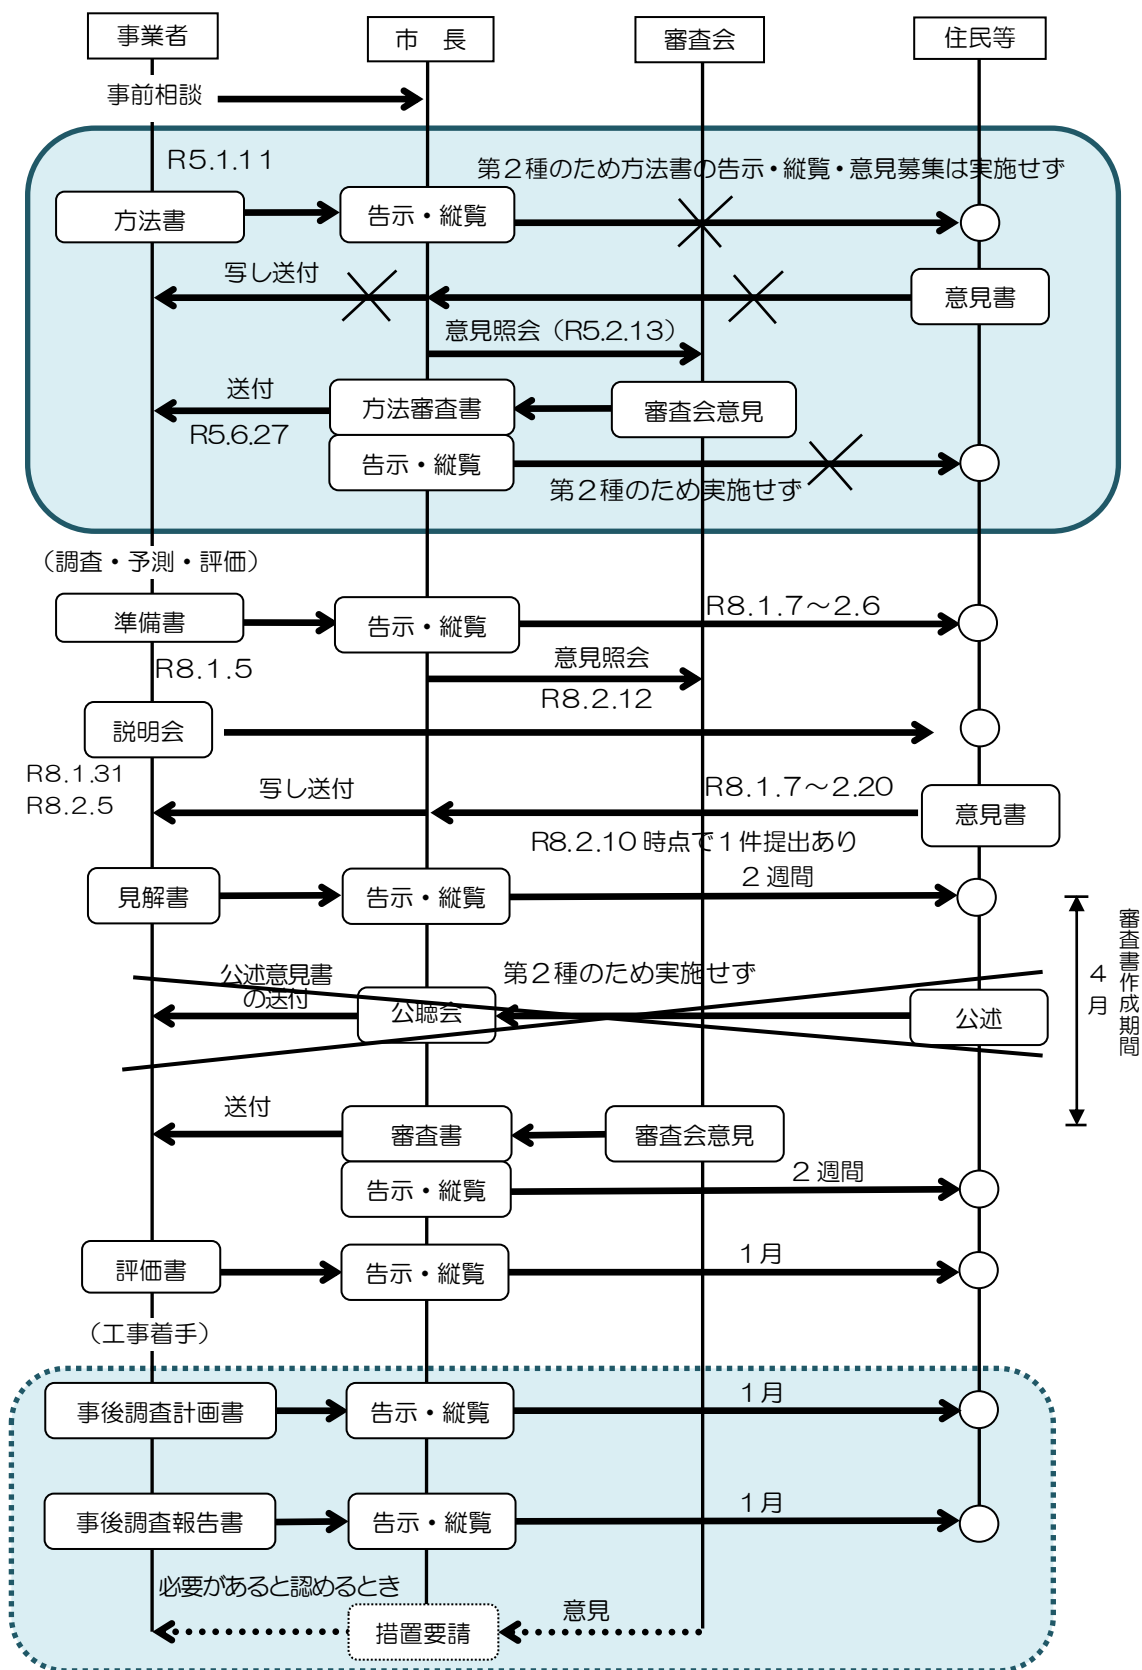

(仮称) 枚方市招提東町・招提中町地区開発事業環境影響評価手続き

備考:    : 手続済

   : 第2種対象事業については市長が必要と認めた場合