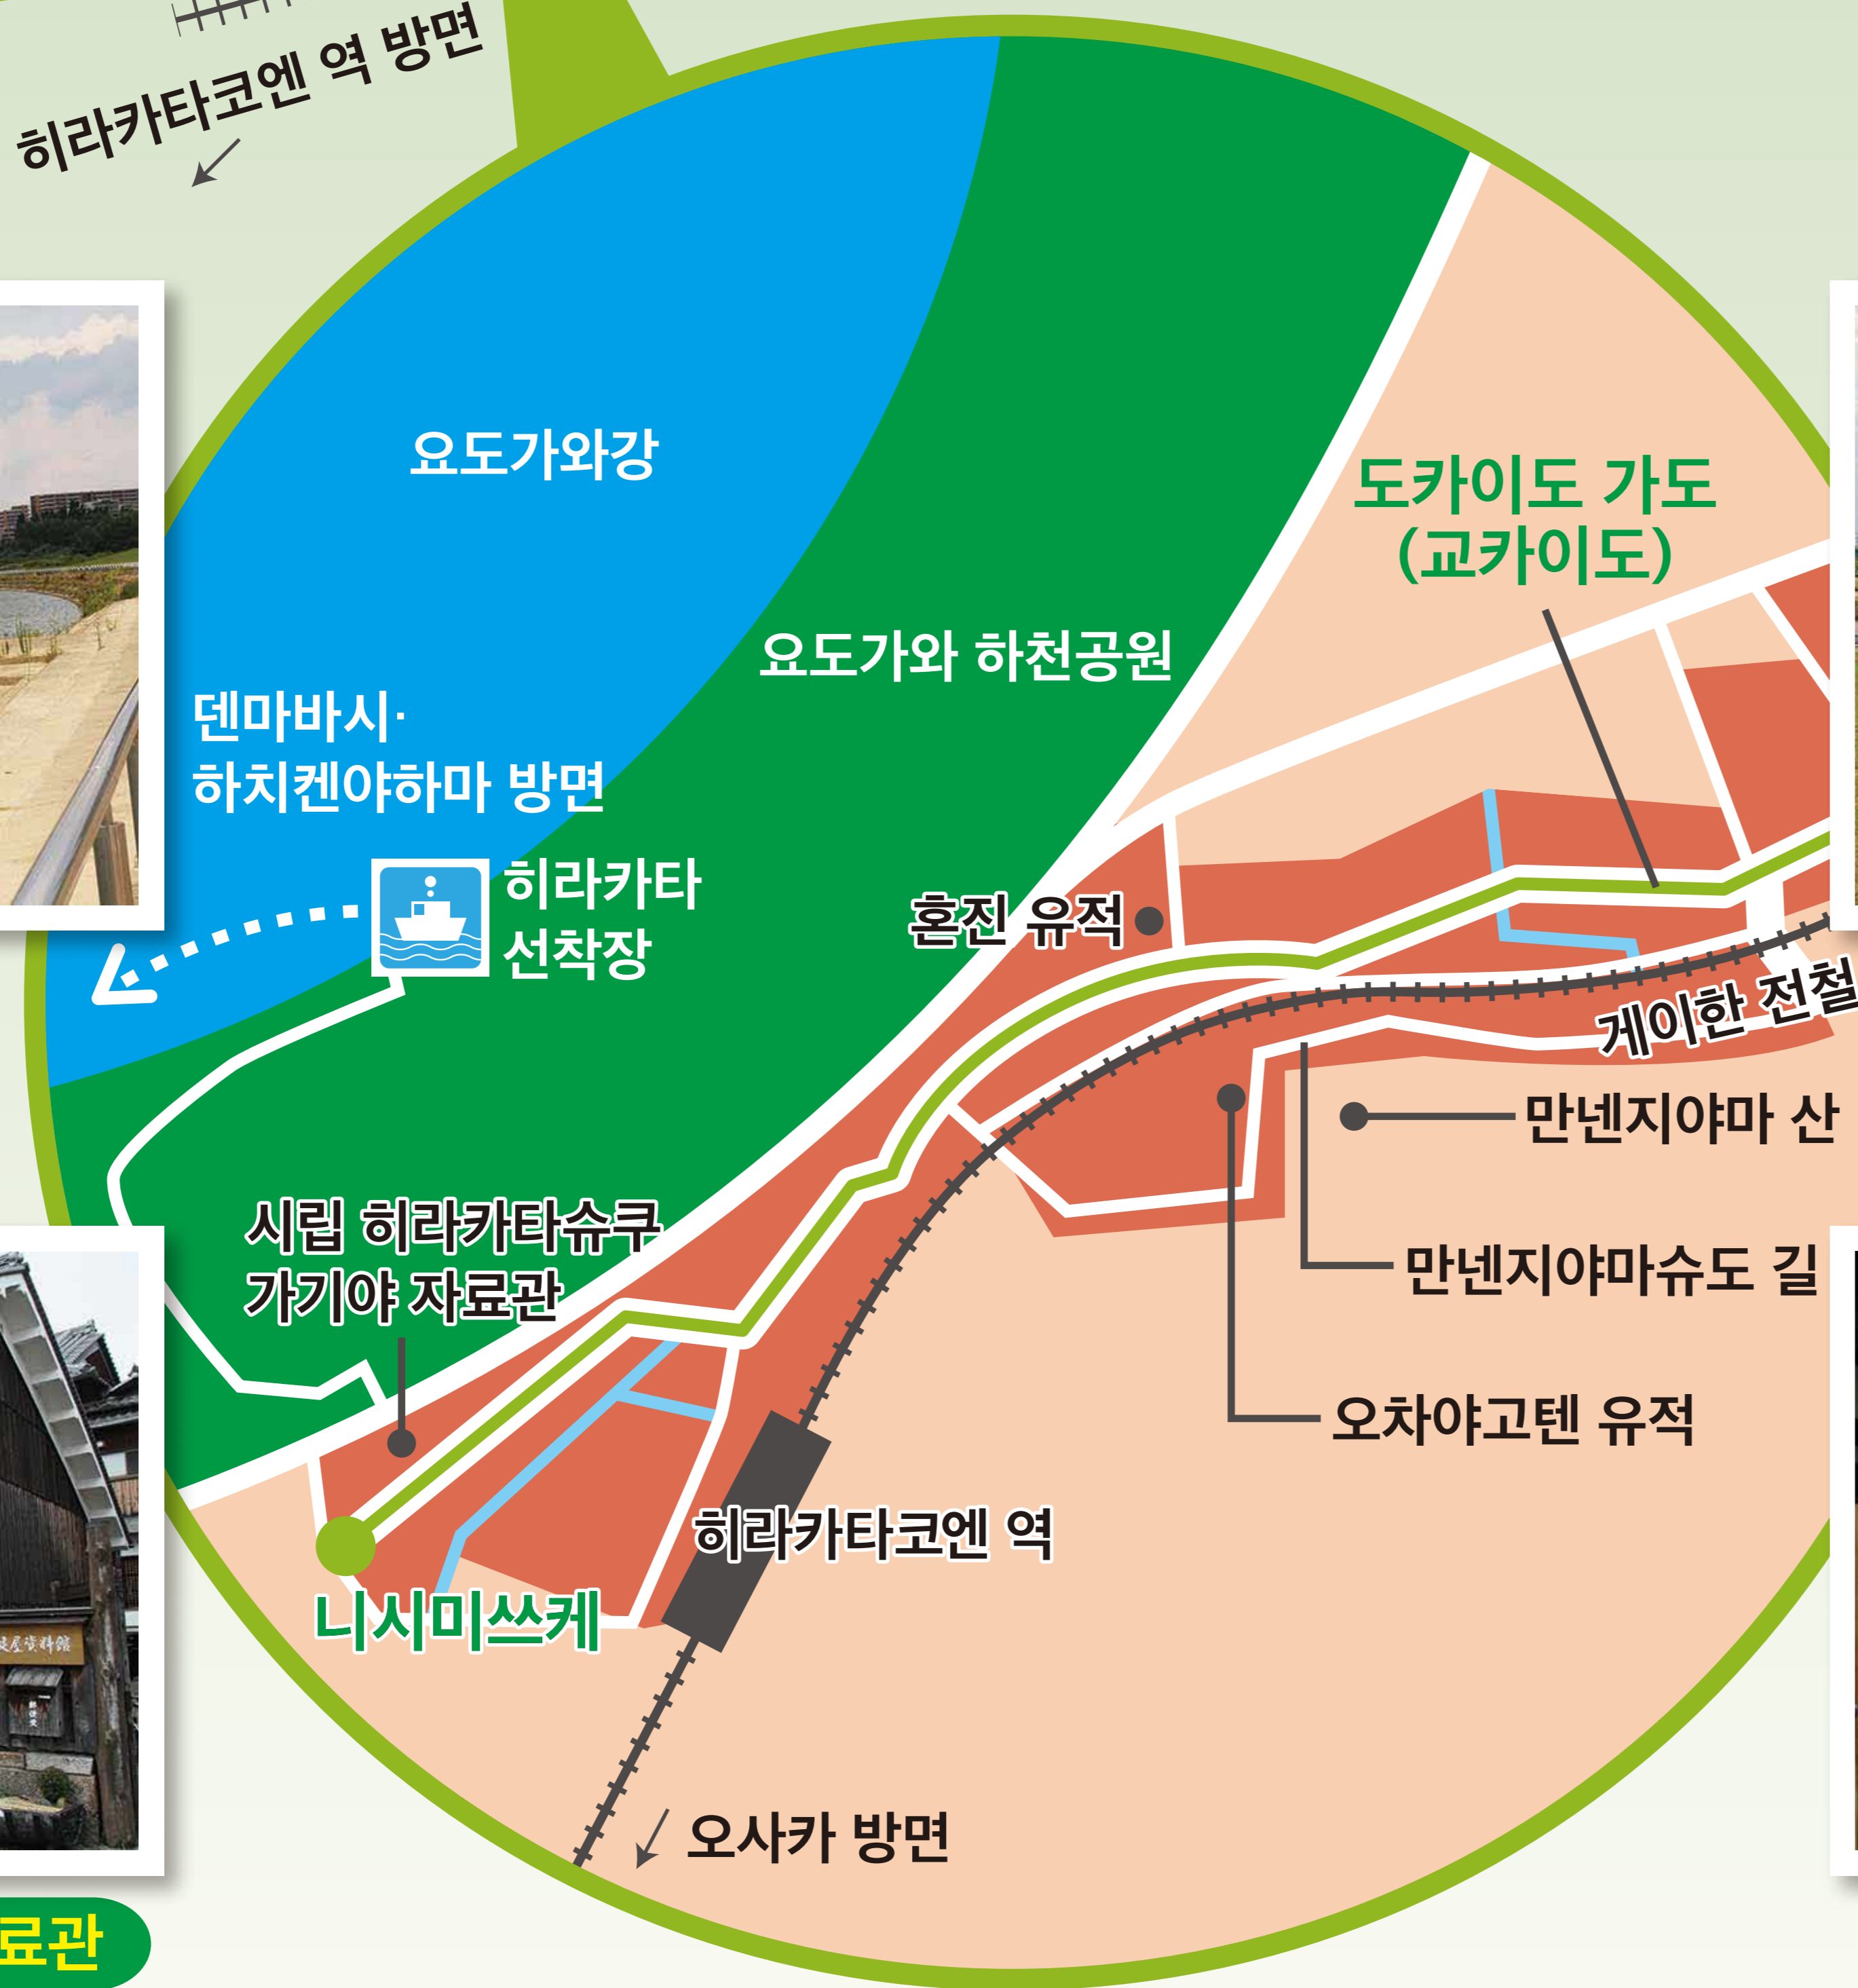

# 히라카타시 역 주변 지도

현재 위치

히라카타 선착장

요도가와 하천공원

시립 히라카타슈쿠 가기야 자료관

히라카타슈쿠 거리 풍경

English guide  
한국어 안내  
中文 指南