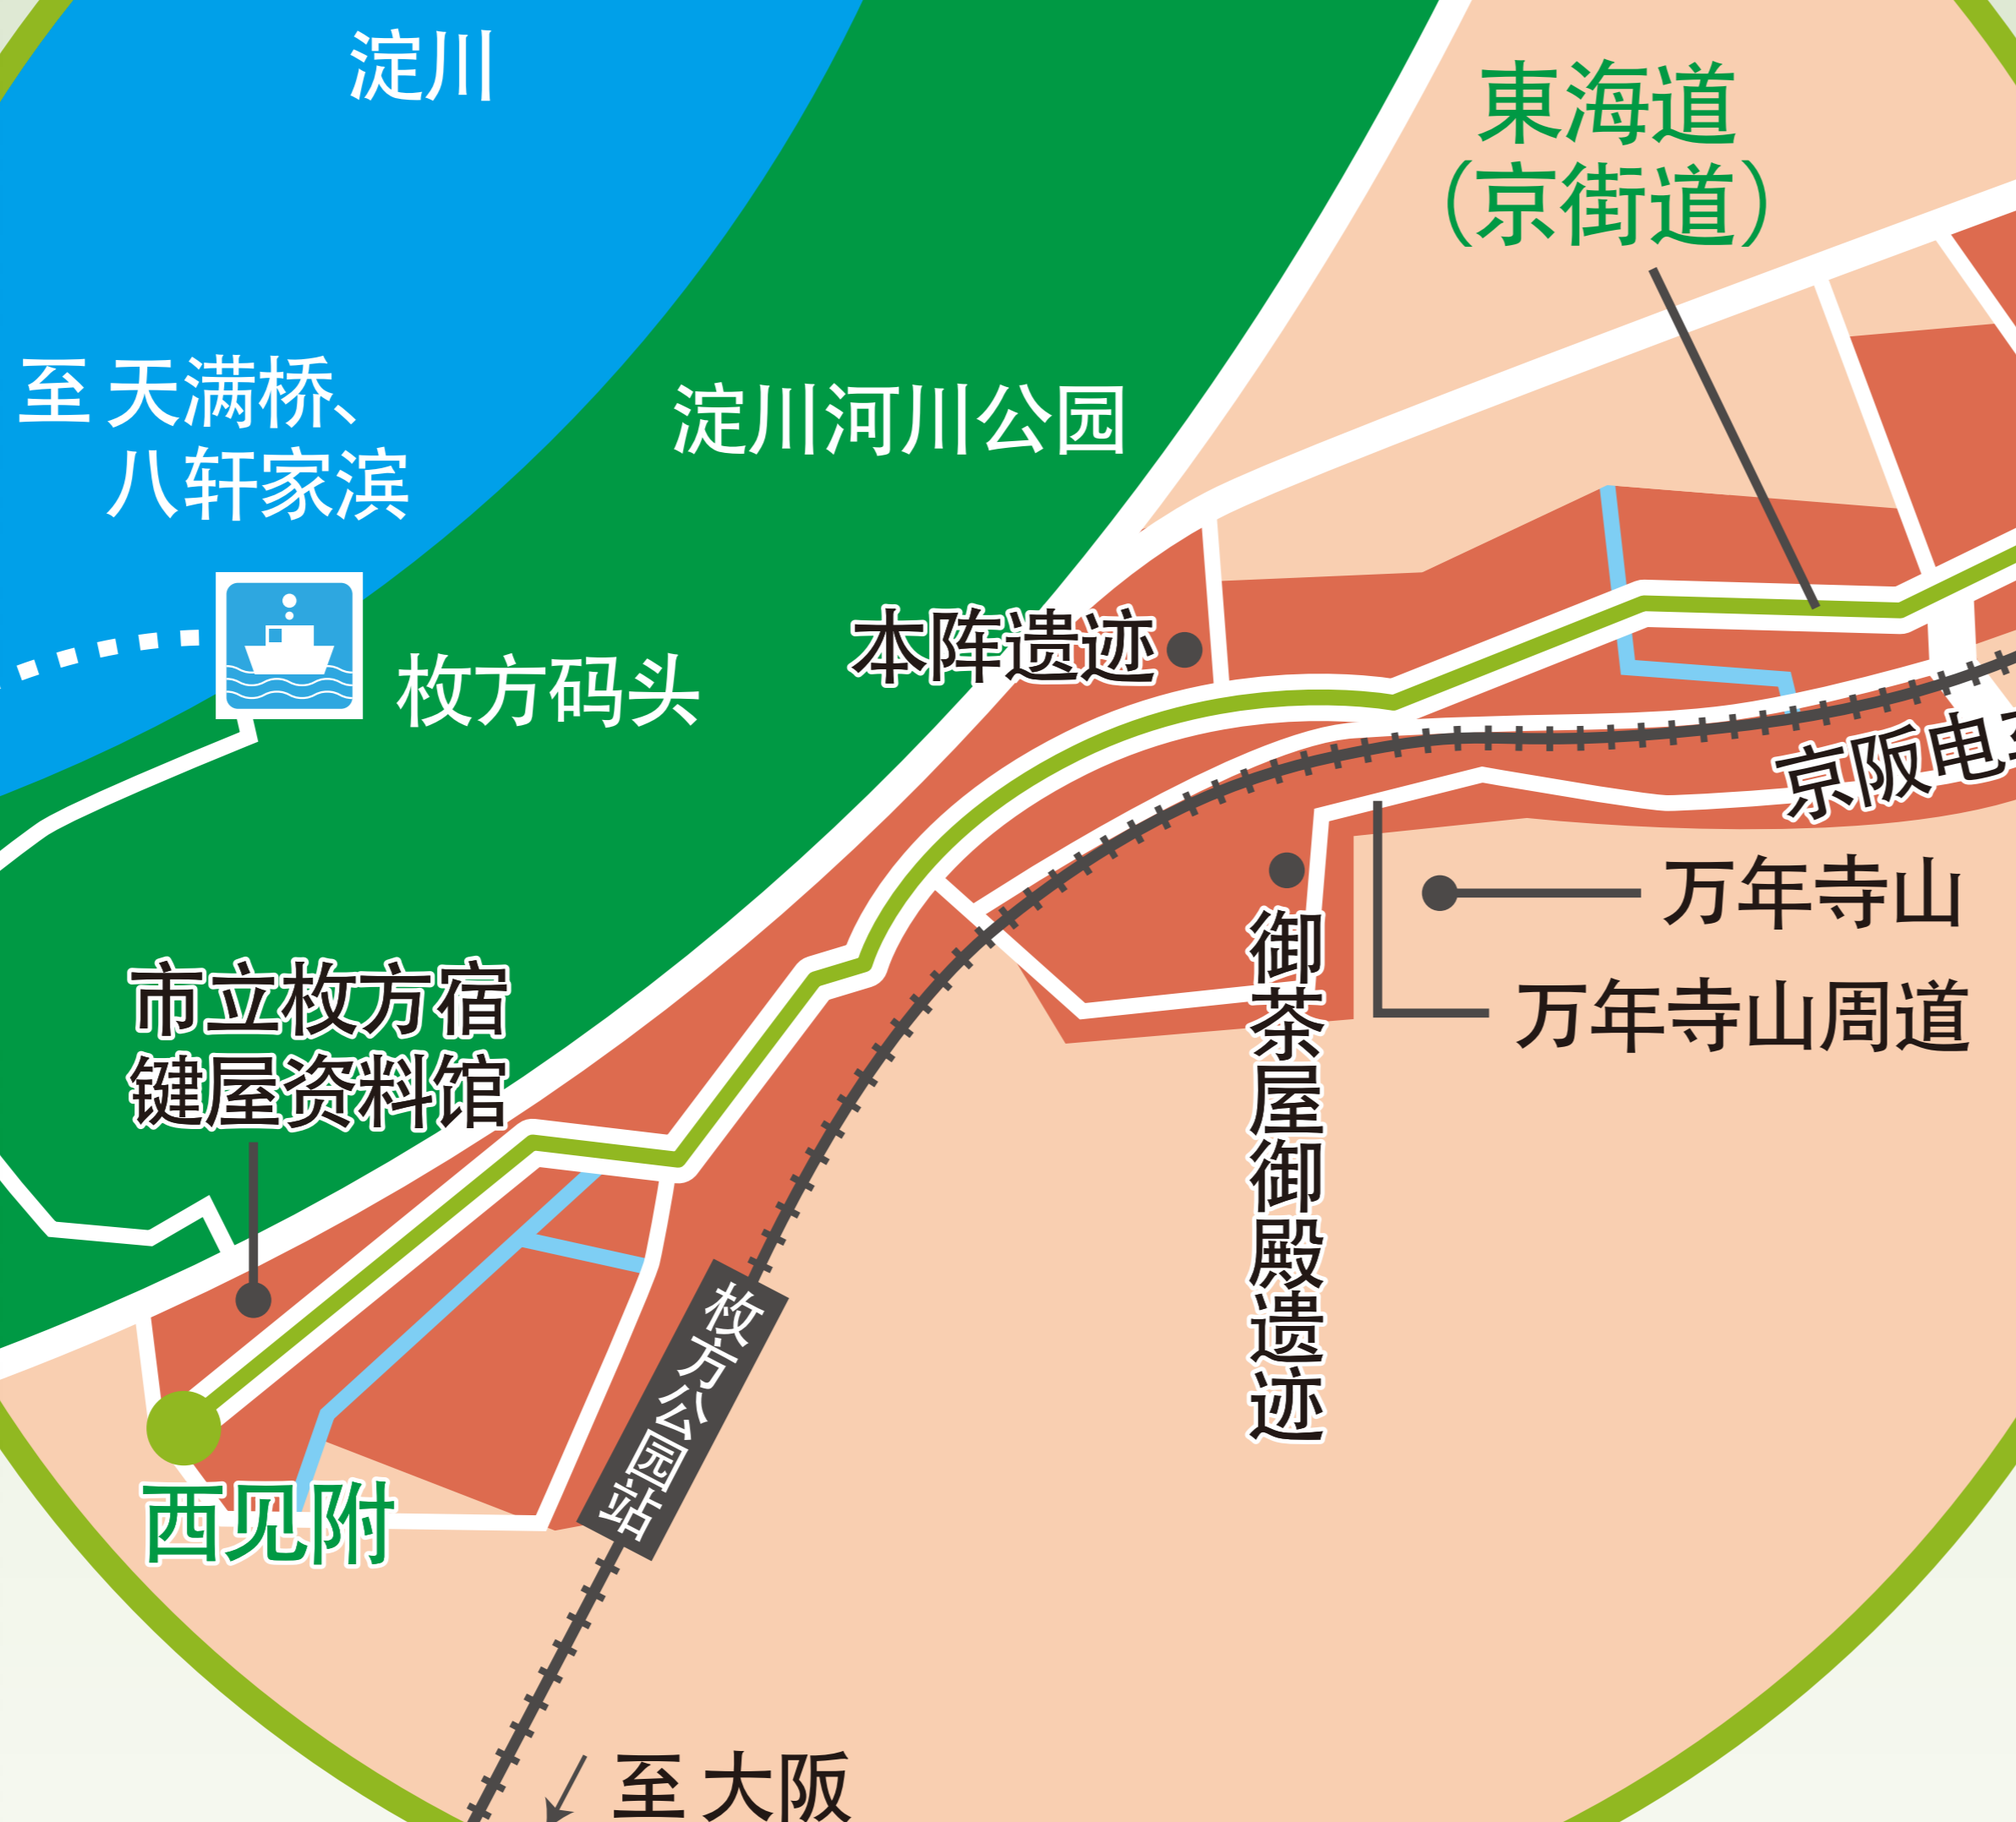

枚方简易法院

东海道  
(京街道)

至大阪

至枚方公园站

枚方码头

淀川河川公園

市立枚方宿键屋资料馆

枚方宿街道

淀川

東海道  
(京街道)

至天満桥、  
八軒家滨

淀川河川公園

枚方码头

本陣遗迹

京阪电车

市立枚方宿  
键屋资料馆

西见附

御茶屋御殿遗迹

万年寺山  
万年寺山周道

至大阪

English guide

한국어 안내

中文 指南