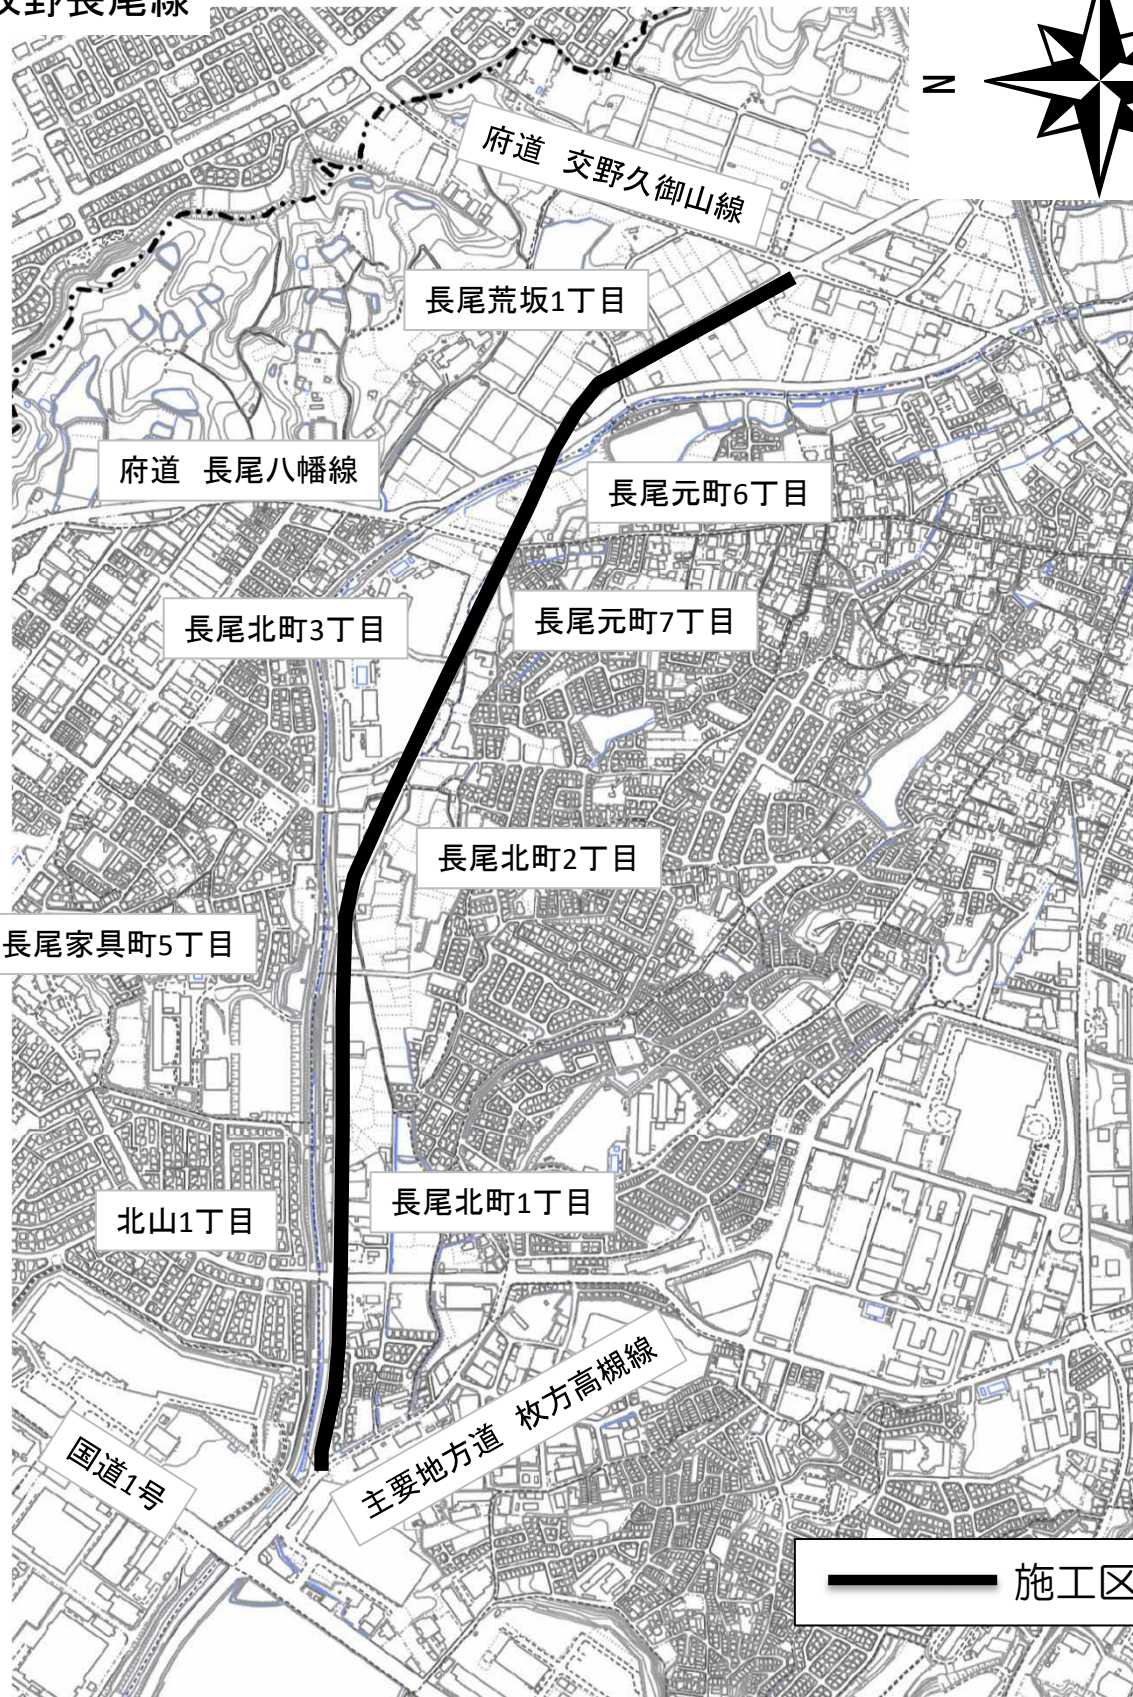

工事件名

自転車通行空間牧野長尾線他4路線整備工事

牧野長尾線

工事件名

自転車通行空間牧野長尾線他4路線整備工事

長尾北町第3号線他3路線