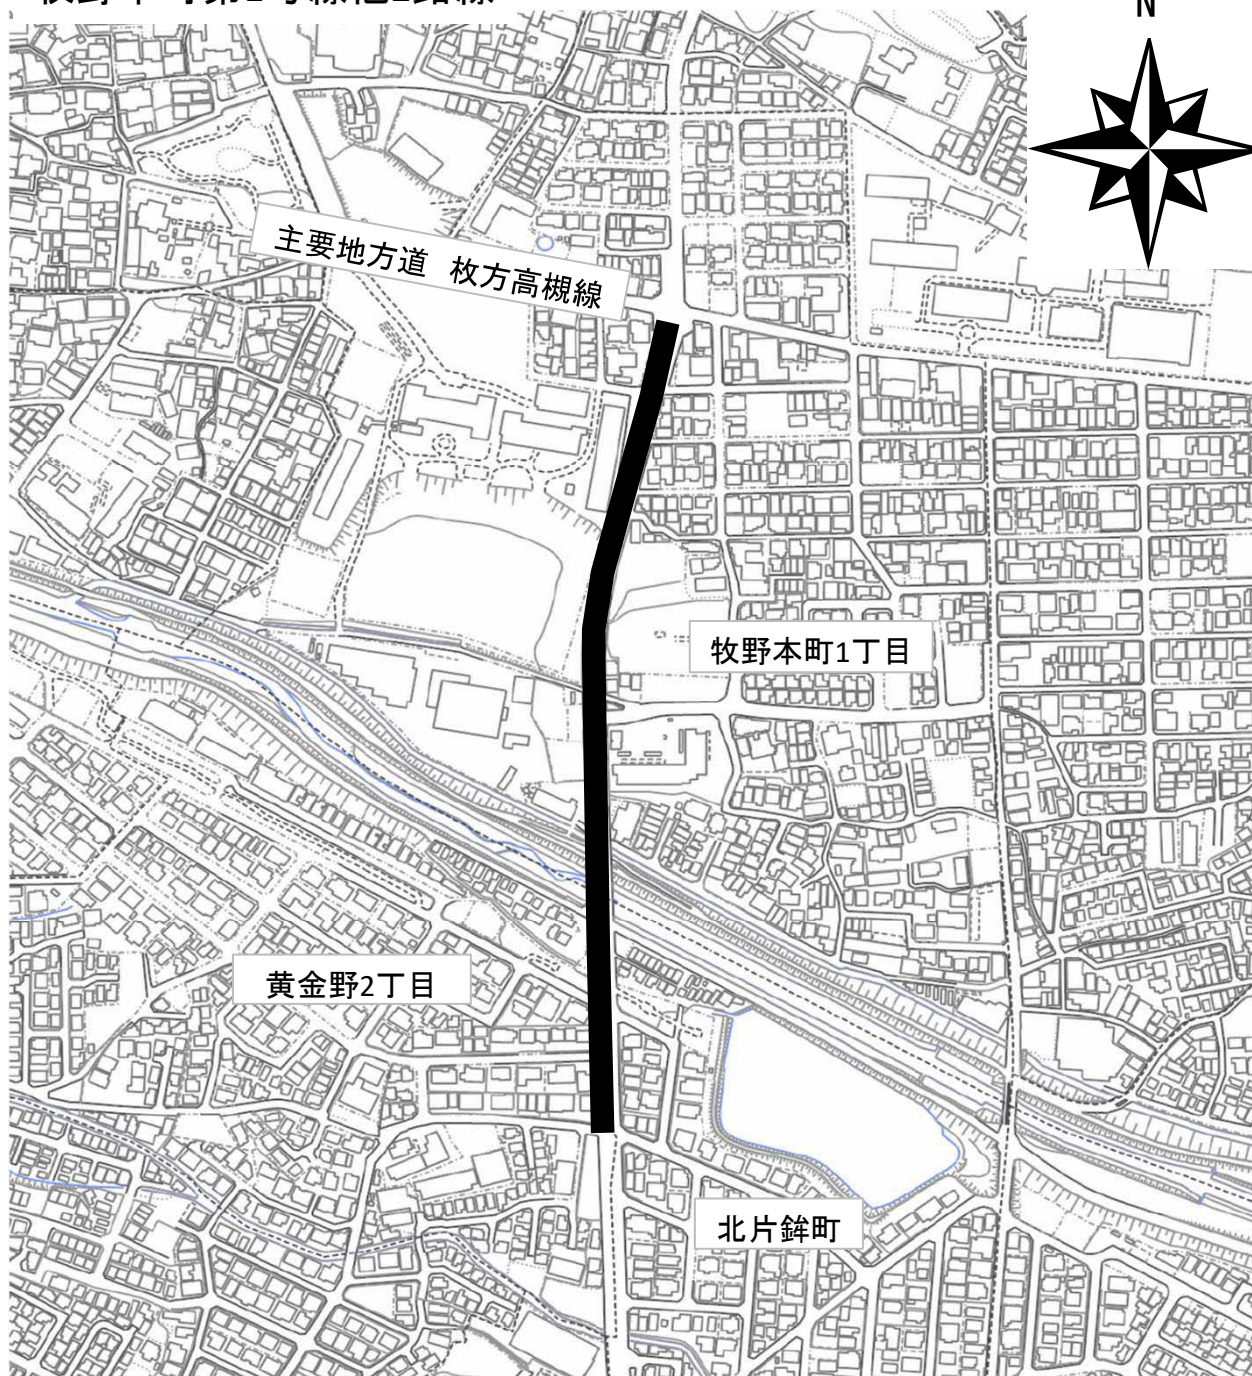

工事場所位置図

工事件名

自転車通行空間牧野本町第1号線他2路線整備工事

牧野本町第1号線他2路線

— 施工区間