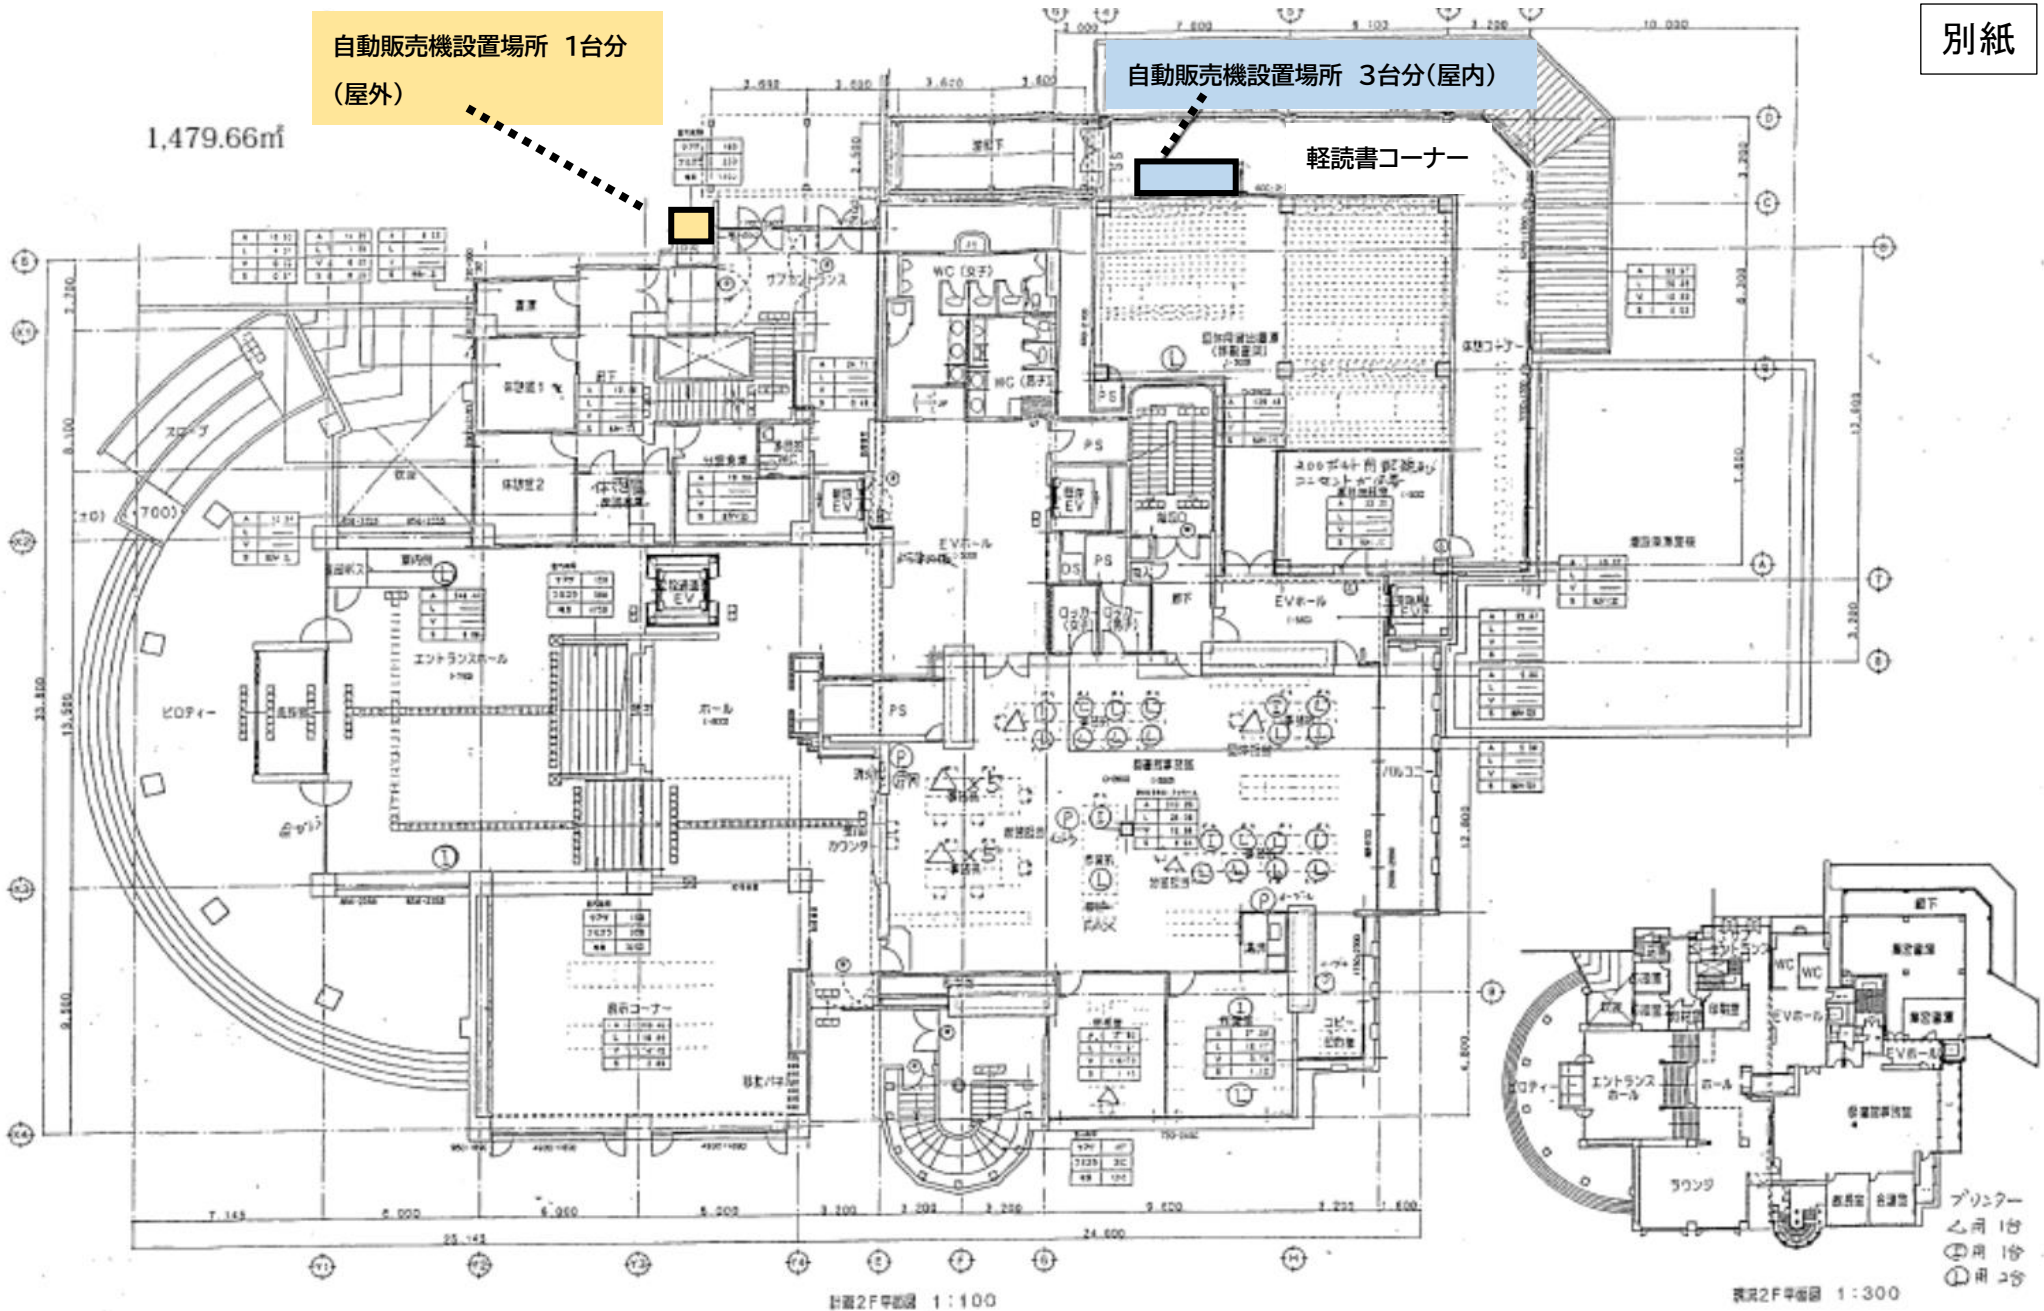

自動販売機設置場所 1台分  
(屋外)

自動販売機設置場所 3台分(屋内)

1,479.66㎡

中央図書館自動販売機設置場所