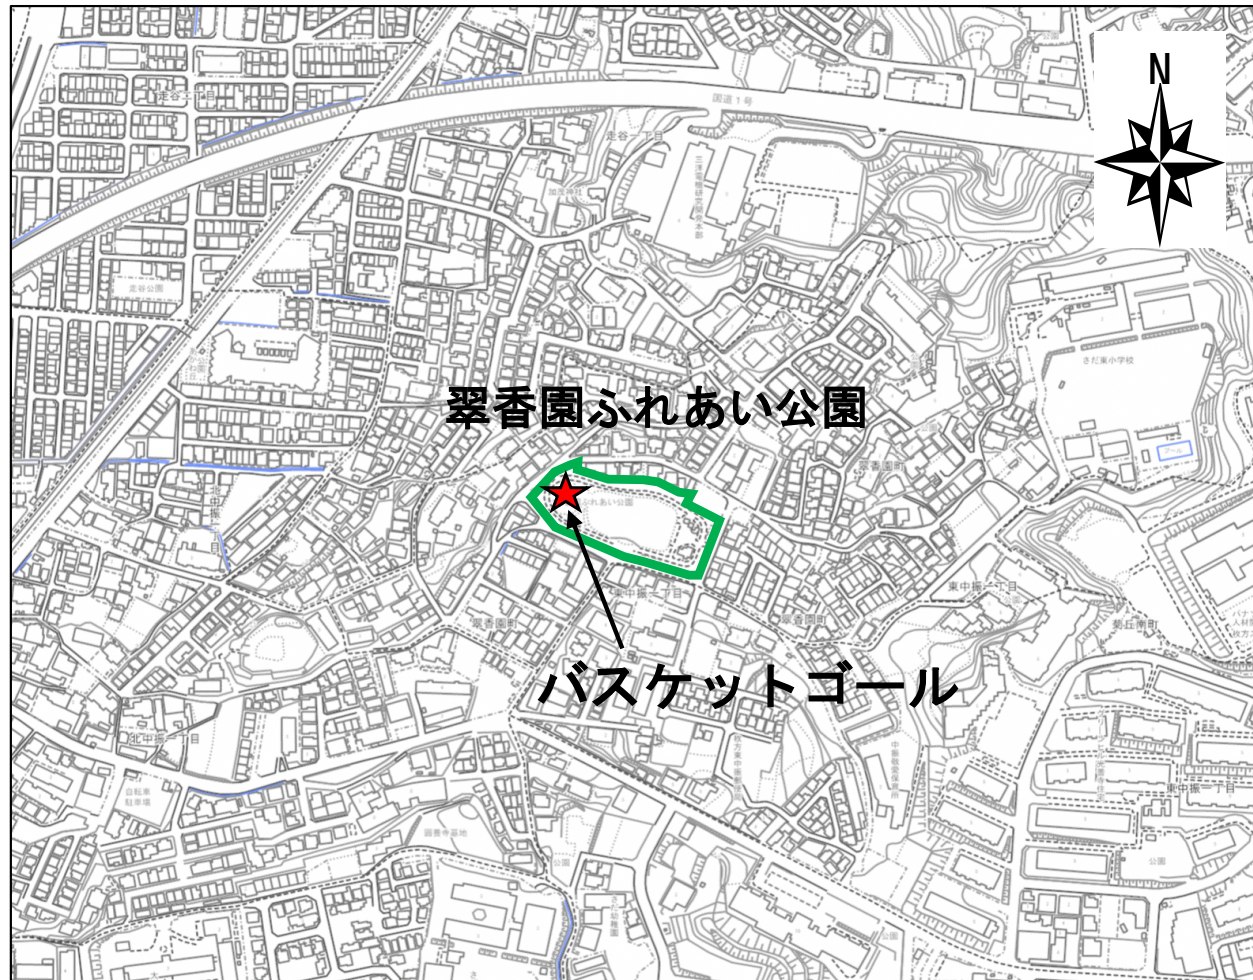

# 翠香園ふれあい公園

## 【公園情報】

所在地	翠香園町611-1	面積	約0.7ha
主な施設	広場、遊具エリア、トイレ、バスケットゴール		