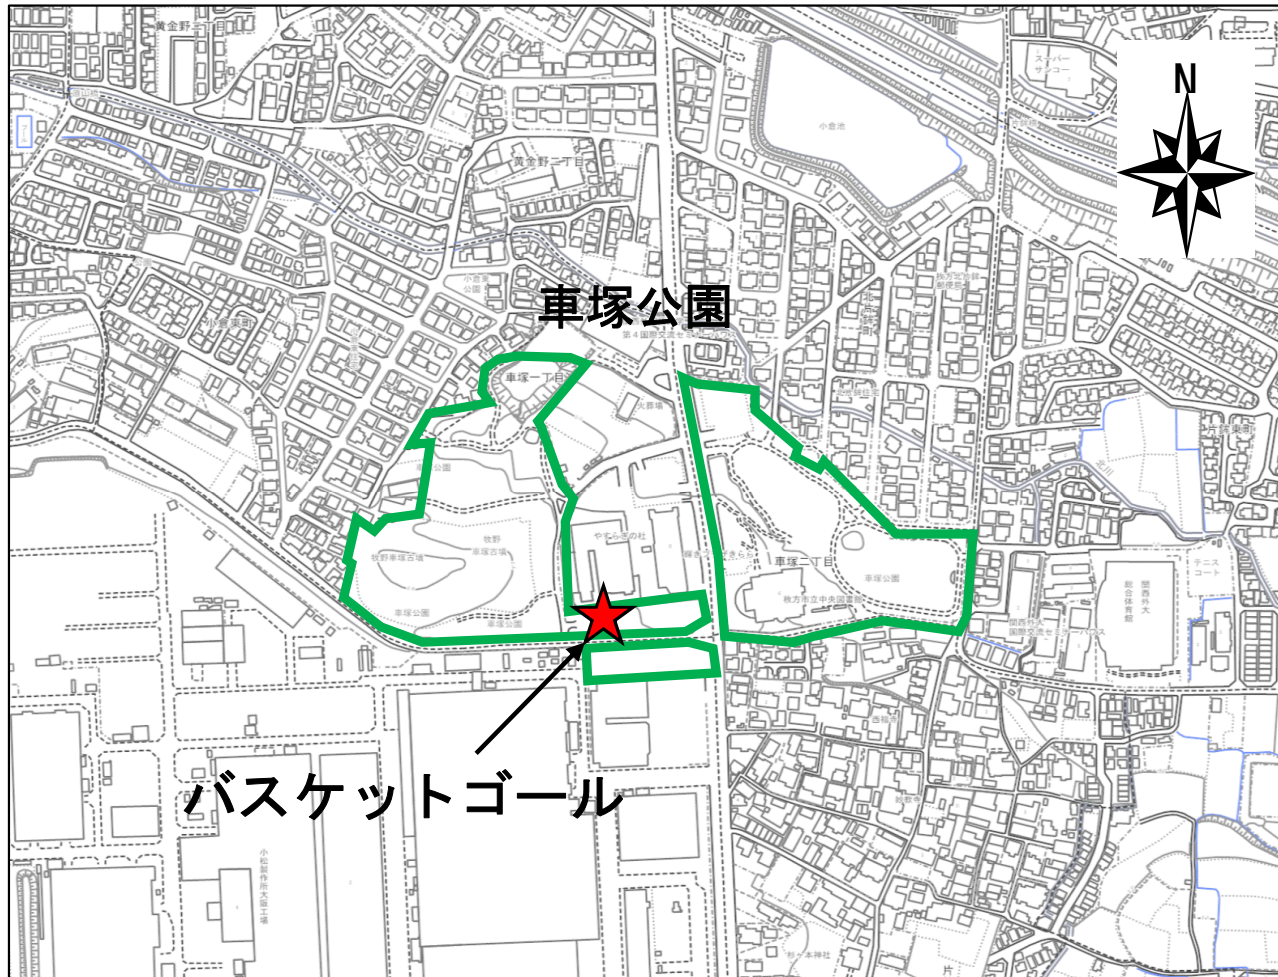

車塚公園

【公園情報】

所在地	車塚1丁目5	面積	約5.0ha
主な施設	広場、遊具エリア、バスケットゴール、トイレ、駐車場（無料）		