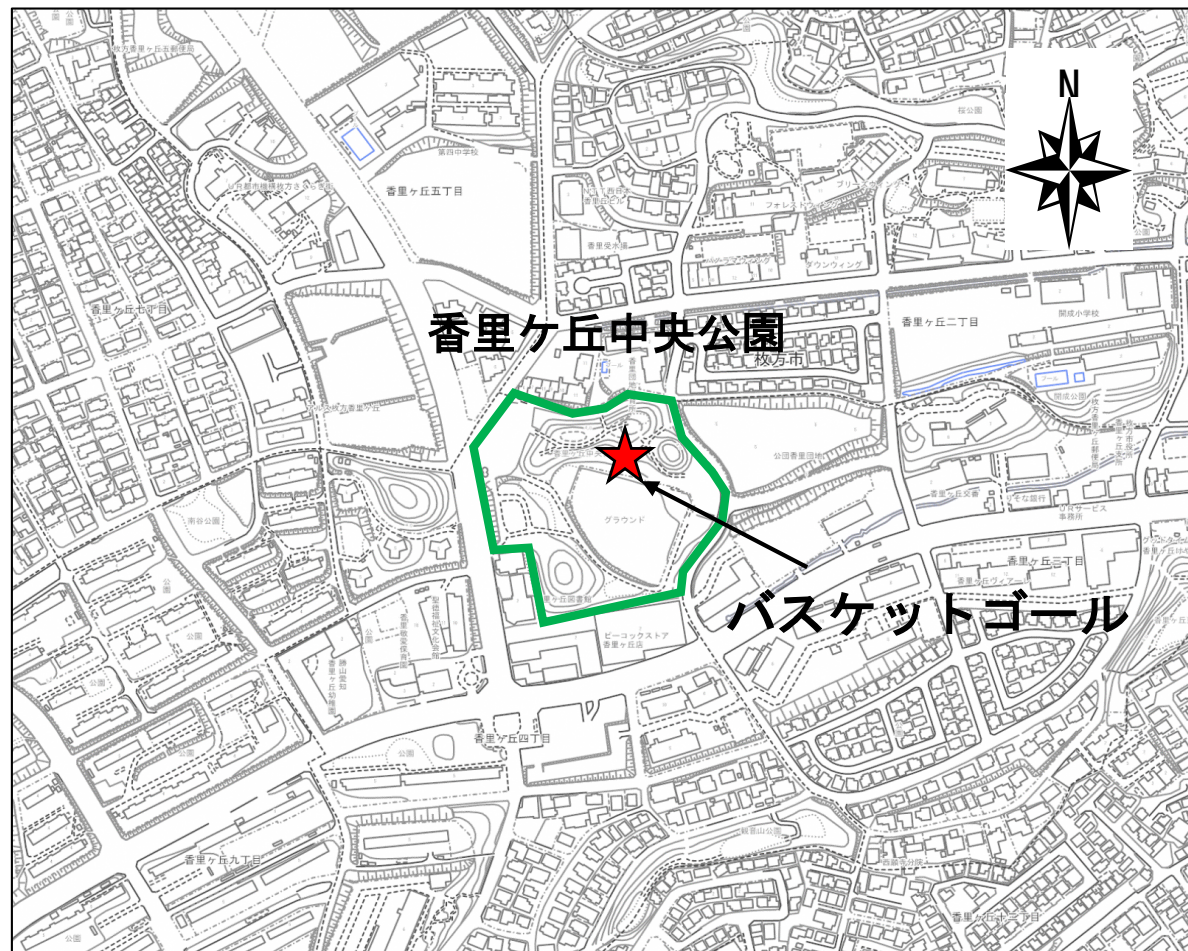

香里ヶ丘中央公園

【公園情報】

所在地	香里ヶ丘4丁目1	面積	約2.6ha
主な施設	運動広場（有料）、広場、遊具エリア、トイレ、バスケットゴール		