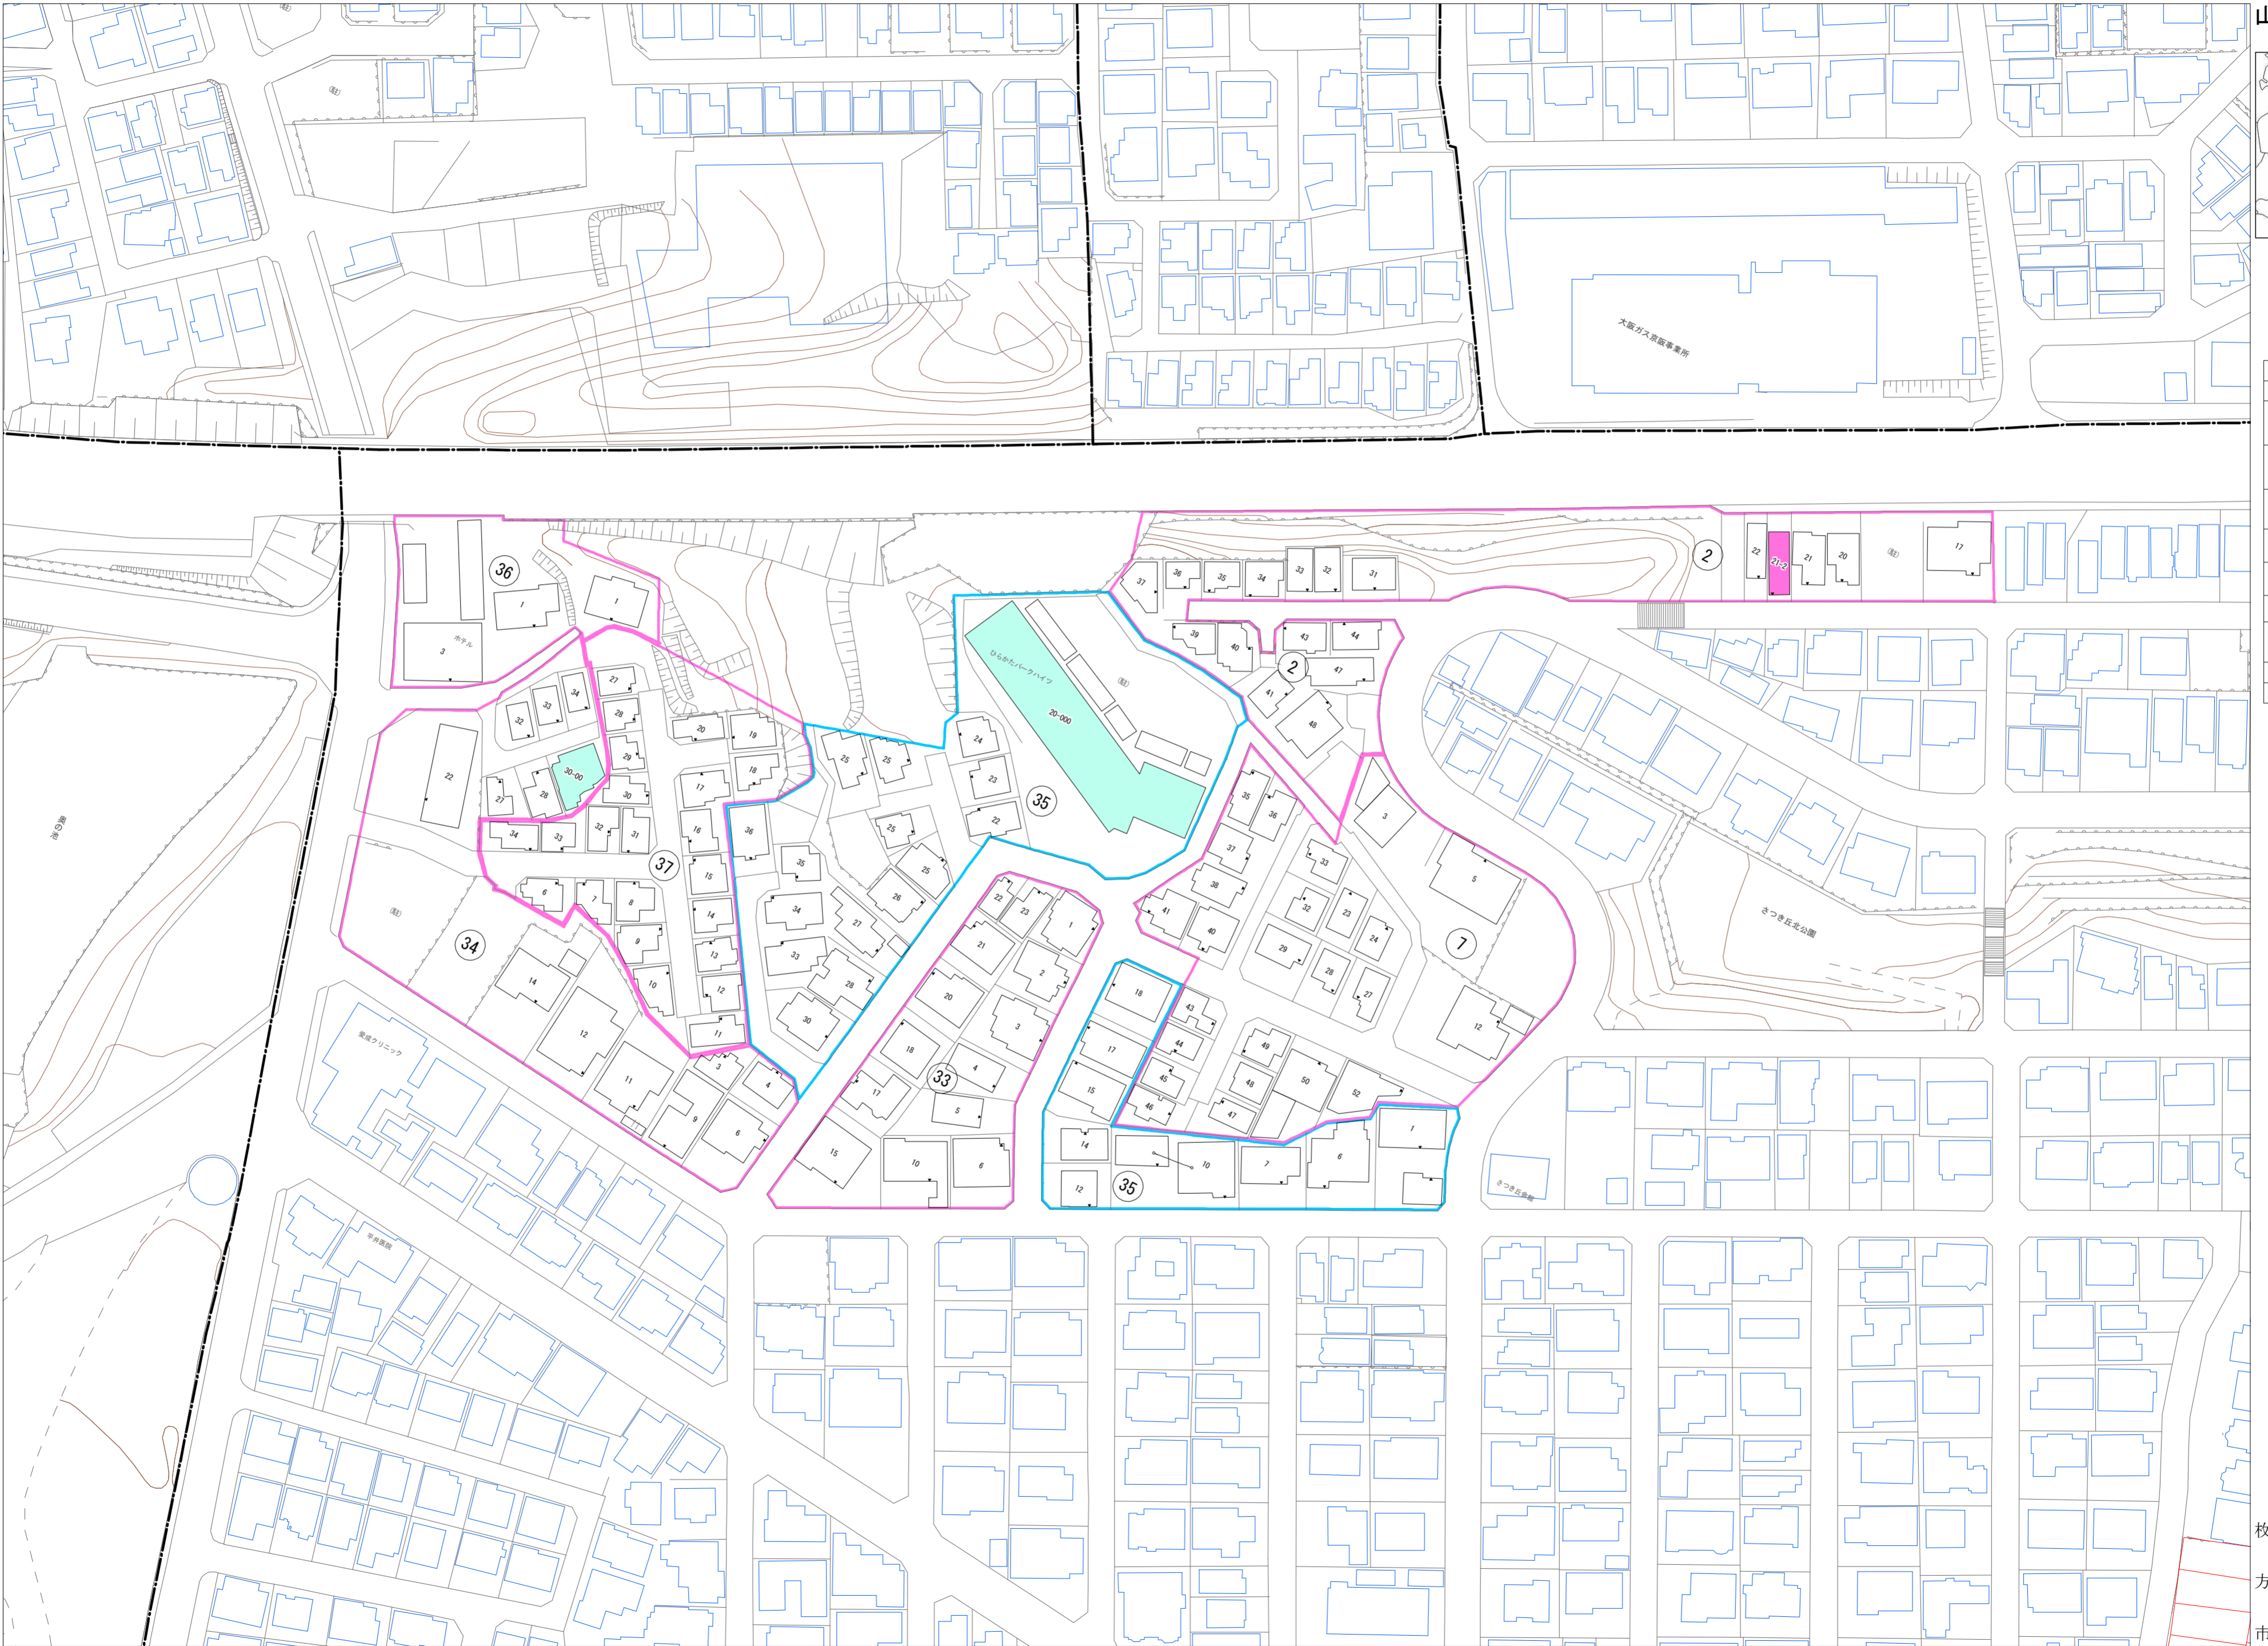

令和六年五月印刷

山之上西町概見図

凡 例	
▲	町 界
▲ 1	家屋及び家屋出入口 住居番号
▲ 5-1	家屋(専続管付き) 出入口、住居番号
■	集合住宅
□	街区(単独)
□	街区(敷地有り)
⑧	街区番号
○	同管記号
—	閉路区画

株式会社かんこう

枚方市

1:1000