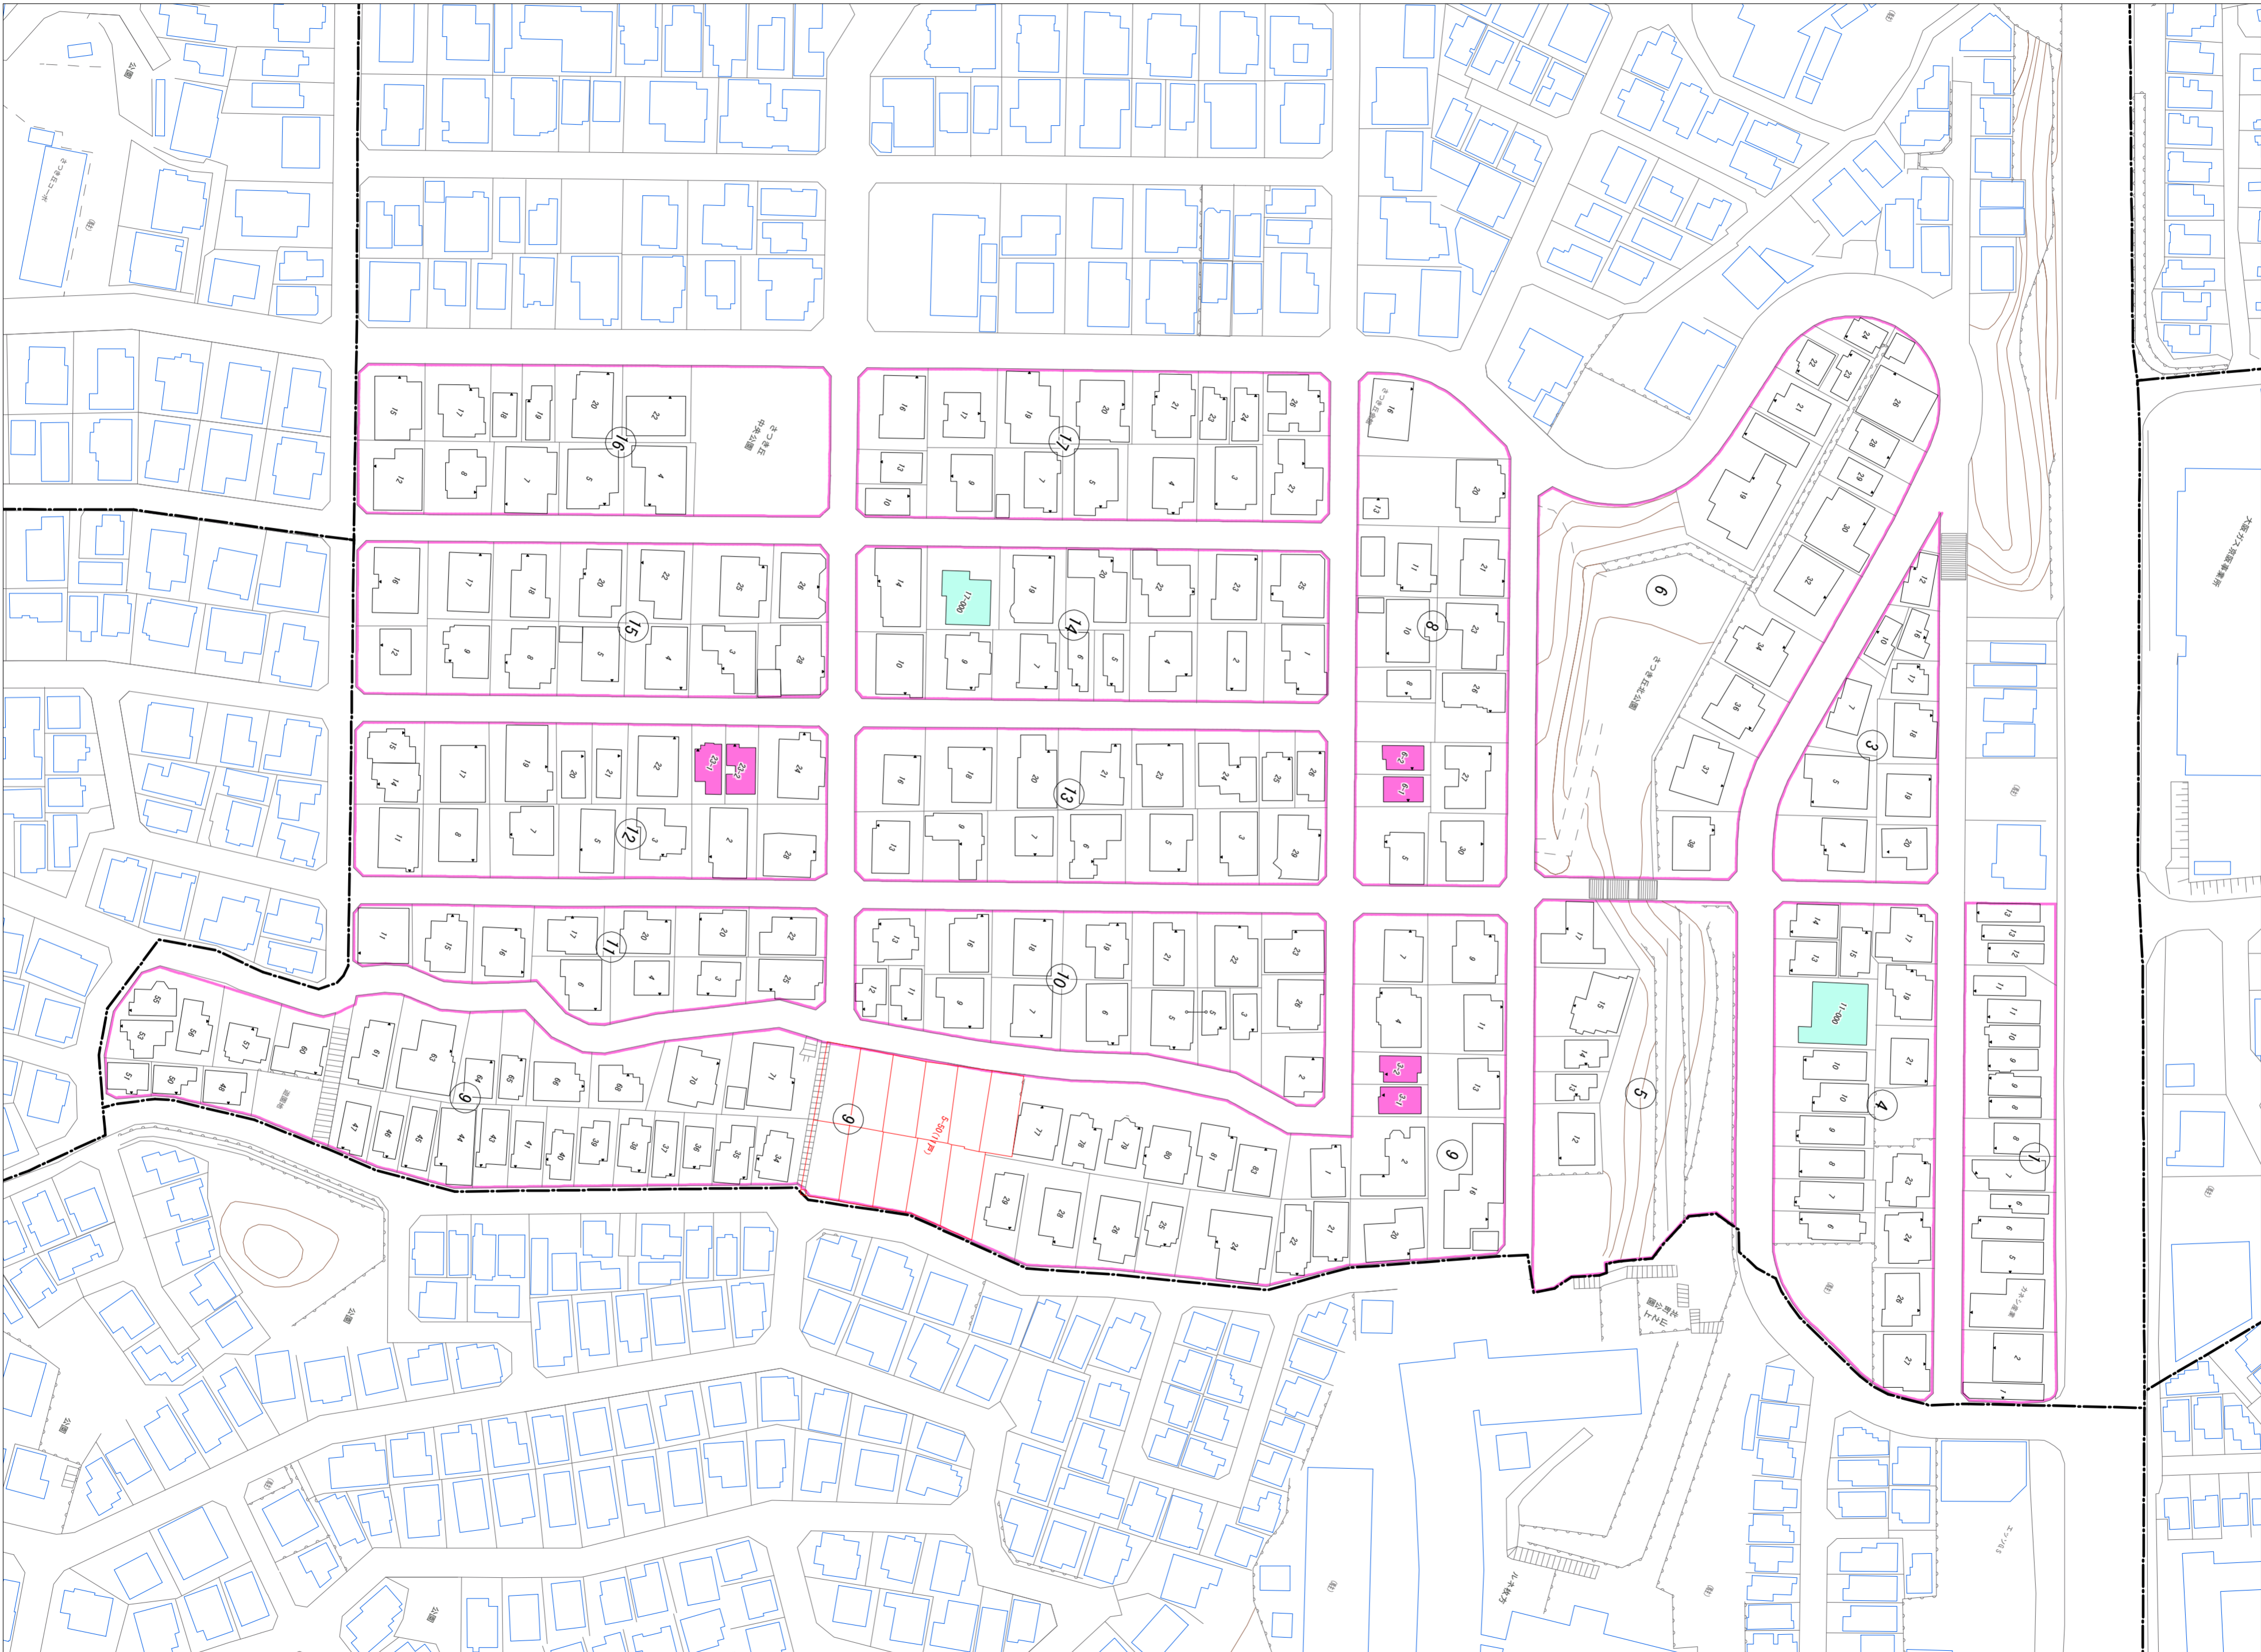

令和六年五月印刷

山之上西町概見図

凡例	
▲	町界
▲	家屋及び家屋出入口 住居番号
▲	家屋(号棟番号付き) 出入口、住居番号
■	集合住宅
□	街区(単独)
□	街区(敷地有り)
Ⓢ	街区番号
○	同番号
—	閉路区画

株式会社かんこう

枚方市

1:1000