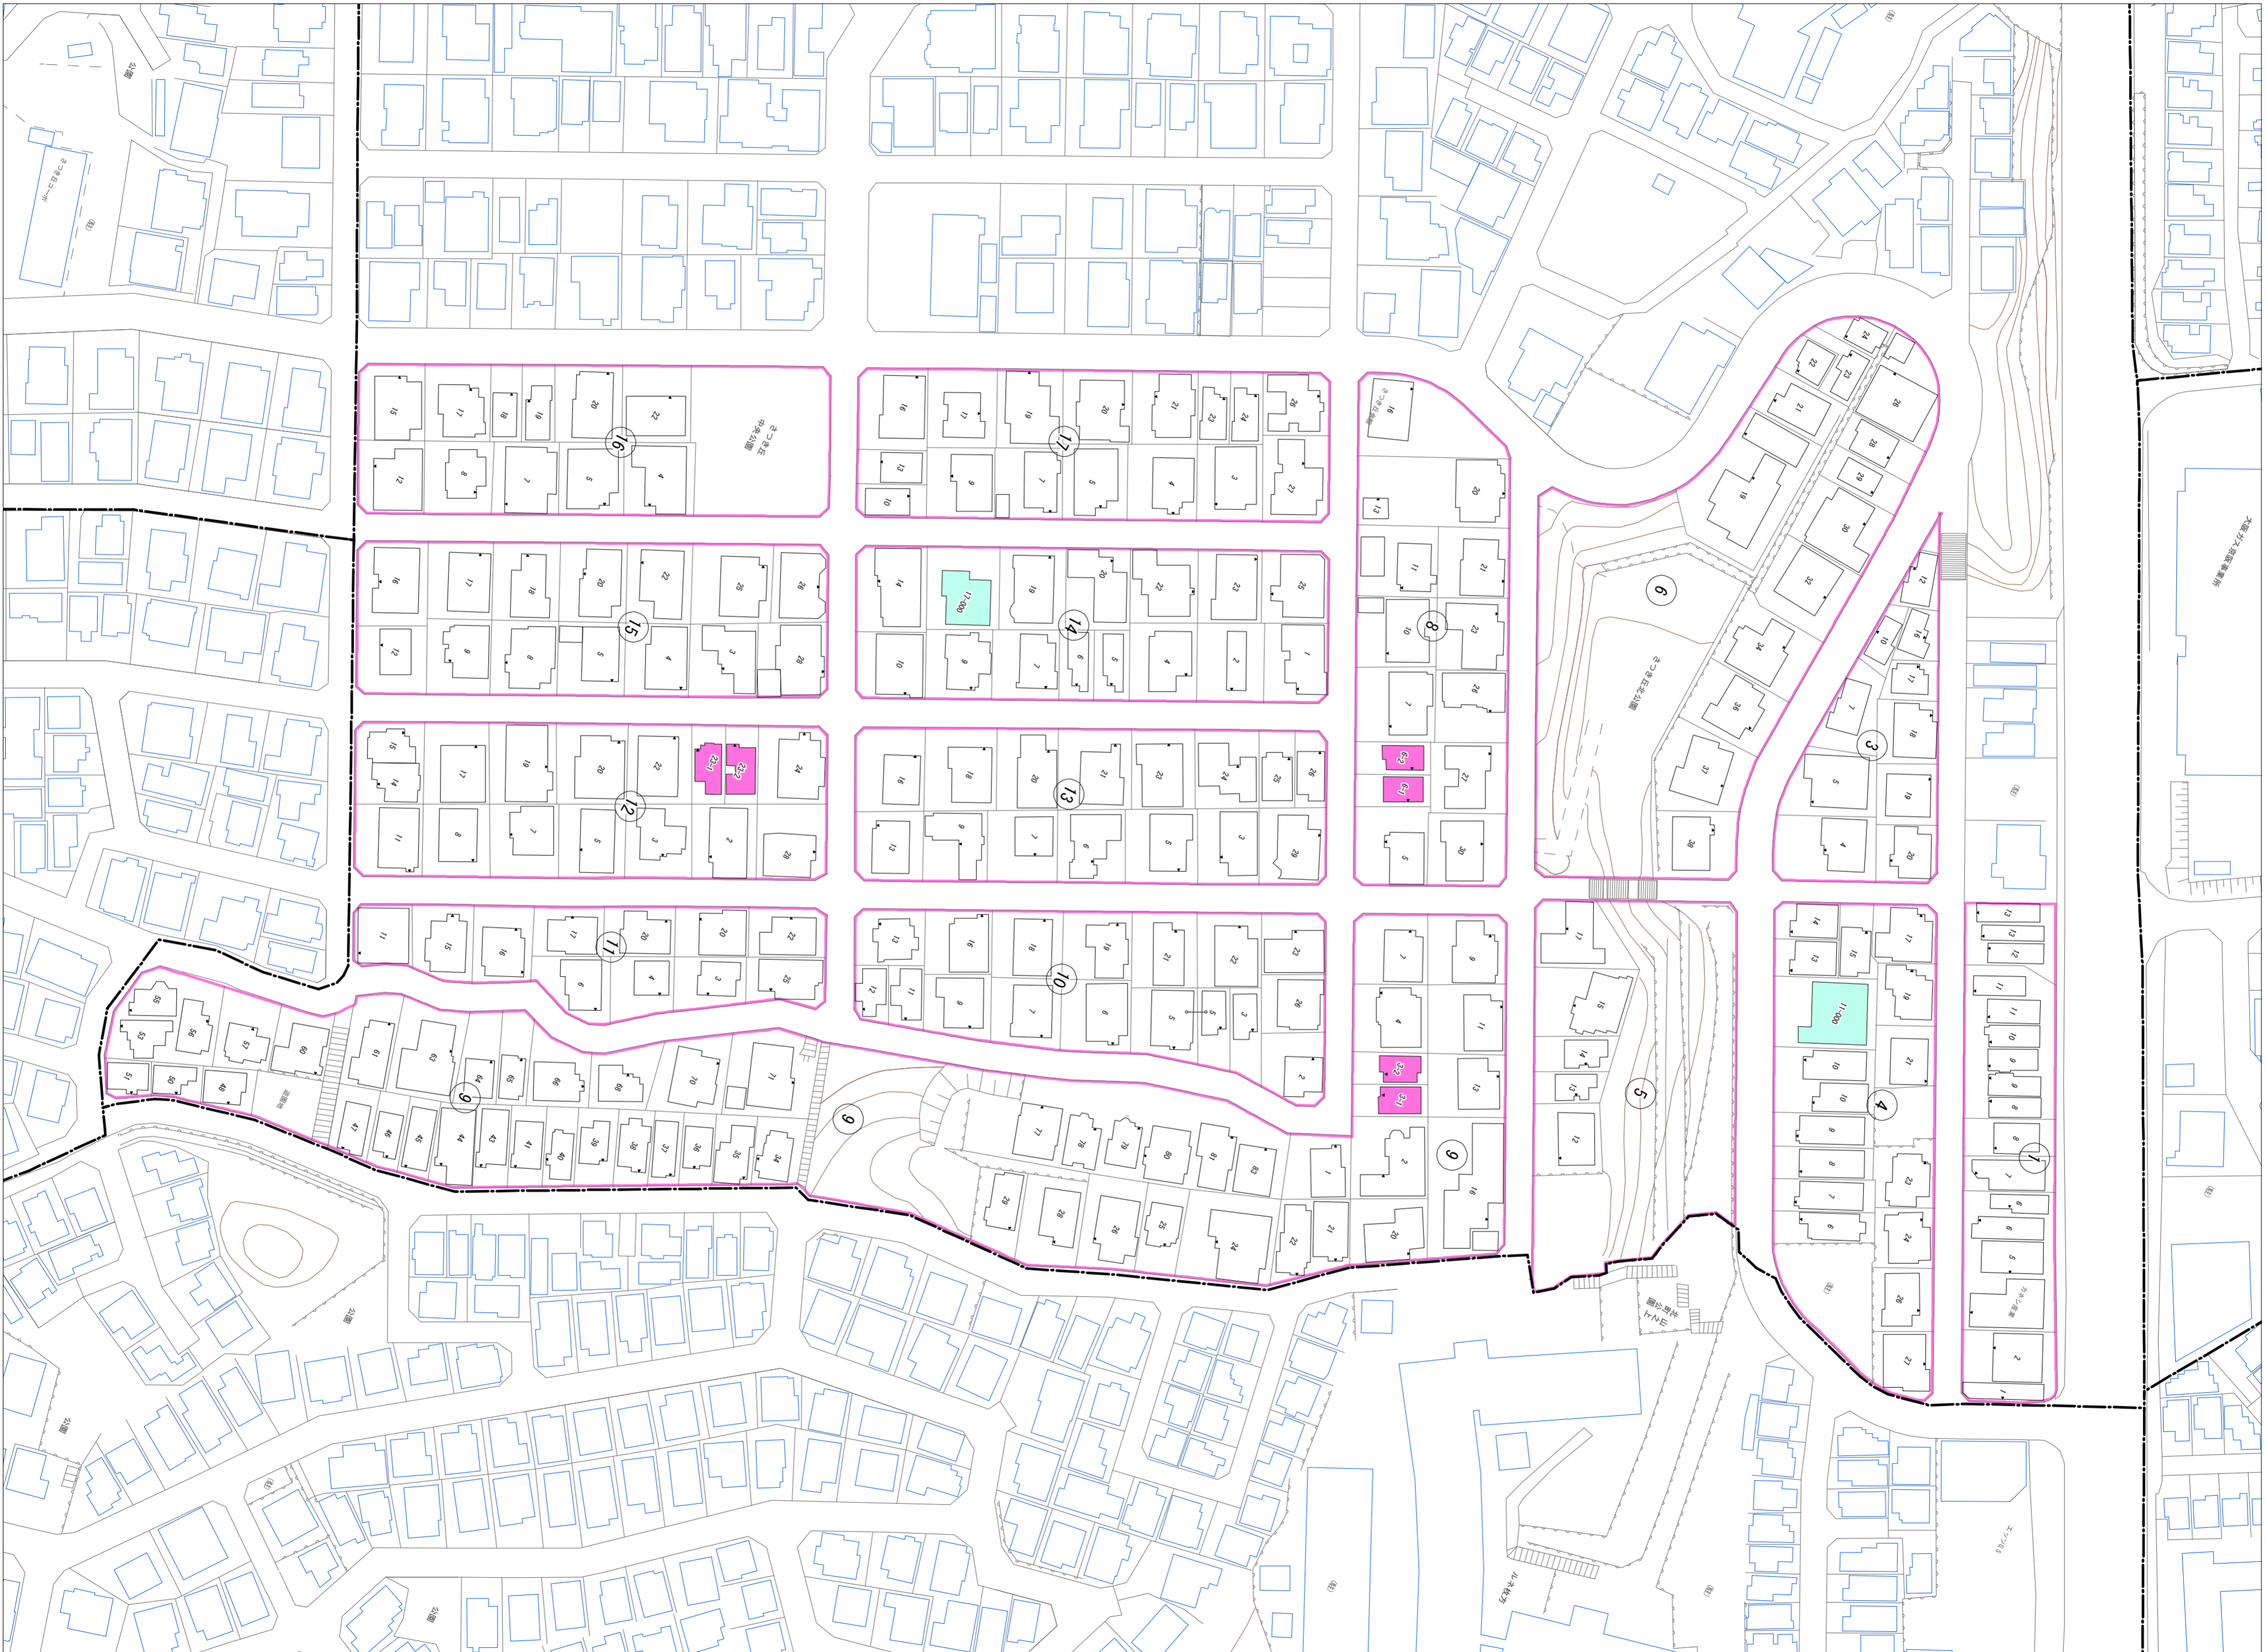

令和五年三月印刷

山之上西町 概見図

凡 例	
▲	町 界
▲ 1	家屋及び家屋出入口 住居番号
▲ 5-1	家屋(母体番号付き) 出入口、住居番号
■	集合住宅
□	街区(単独)
□	街区(敷地有り)
⑧	街区番号
○	同 番 記 号
—	閉 境 区 画

株式会社かんこう

枚方市

1:1000