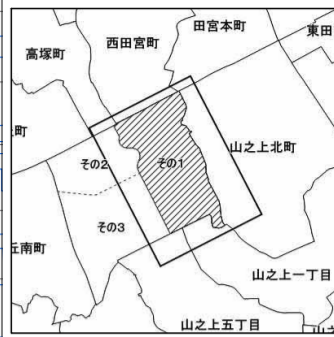

令和六年五月印刷

山之上西町概見図

凡例	
▲	町界
▲	家屋及び家屋出入口 住居番号
▲	家屋(号棟番号付き) 出入口、住居番号
■	集合住宅
□	街区(単独)
□	街区(敷地有り)
Ⓢ	街区番号
○	同番号
—	閉路区画

株式会社かんこう

枚方市

1:1000