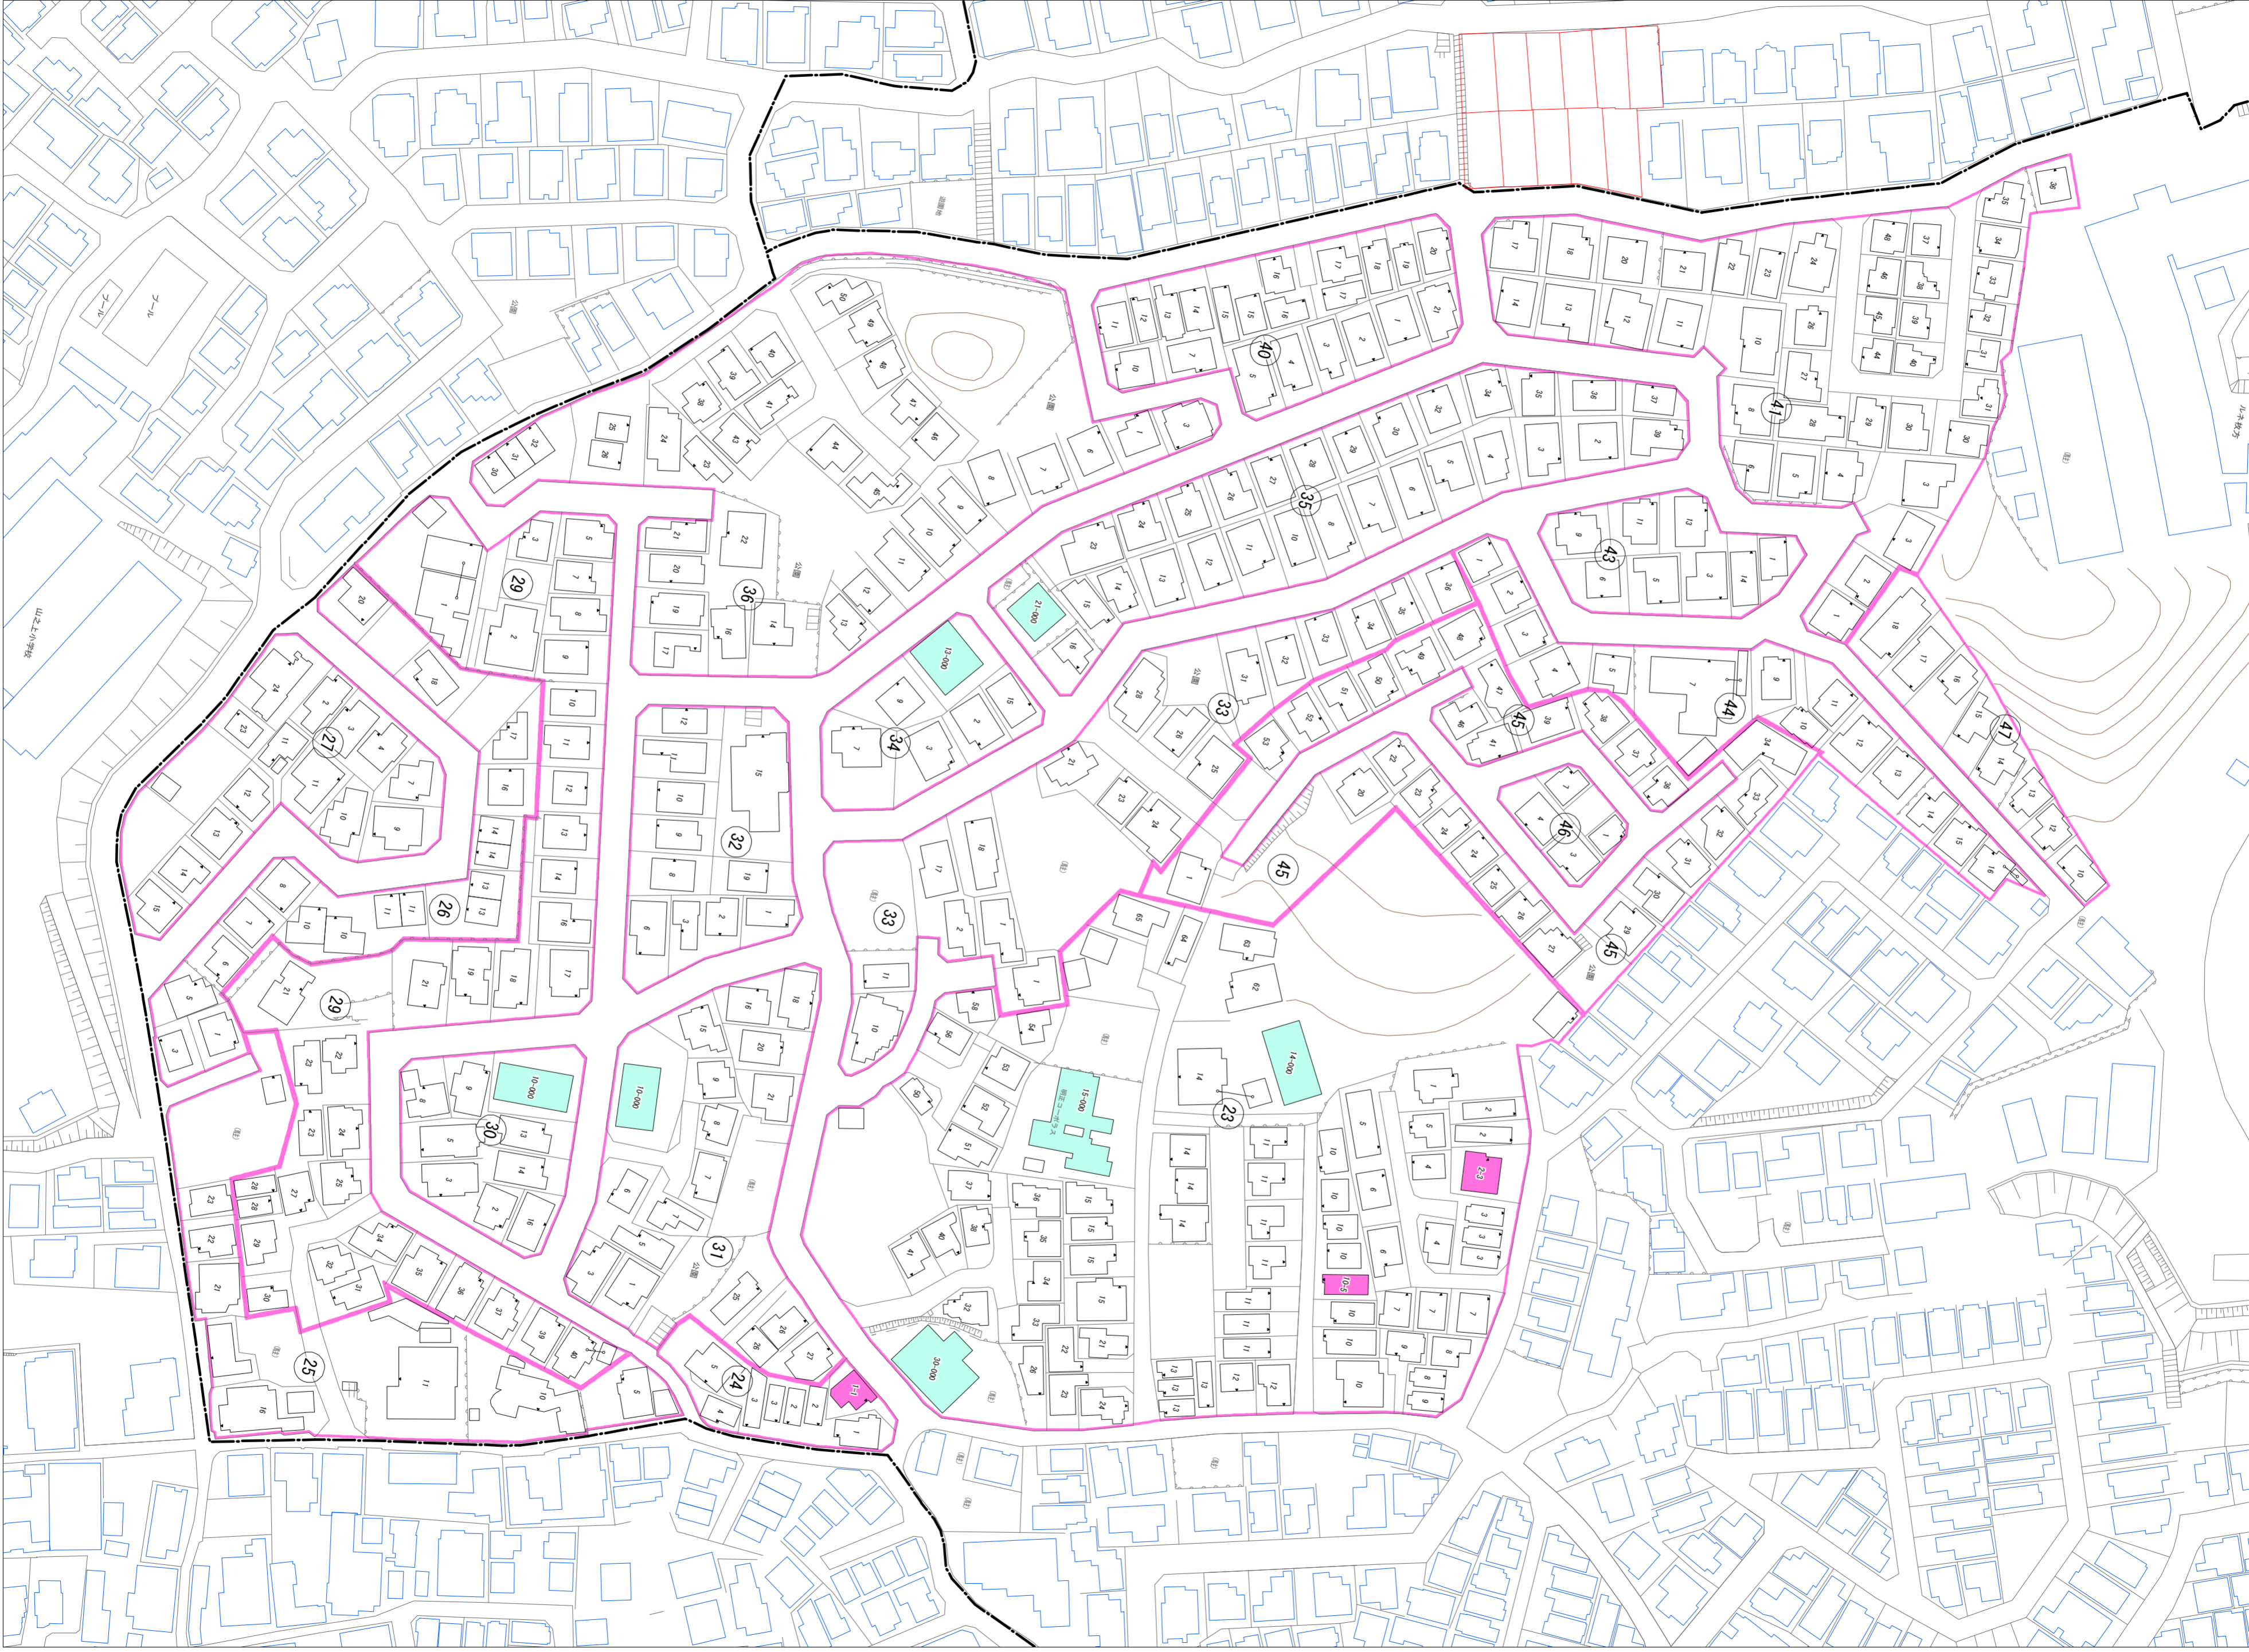

令和六年五月印刷

山之上北町概見図

凡例	
	町界
	1 家屋及び家屋出入口 住居番号
	5-1 家屋(専続管付き) 出入口、住居番号
	集合住宅
	街区(単独)
	街区(敷地有り)
	街区番号
	同番号
	閉路区画

株式会社かんこう

枚方市

1:1000