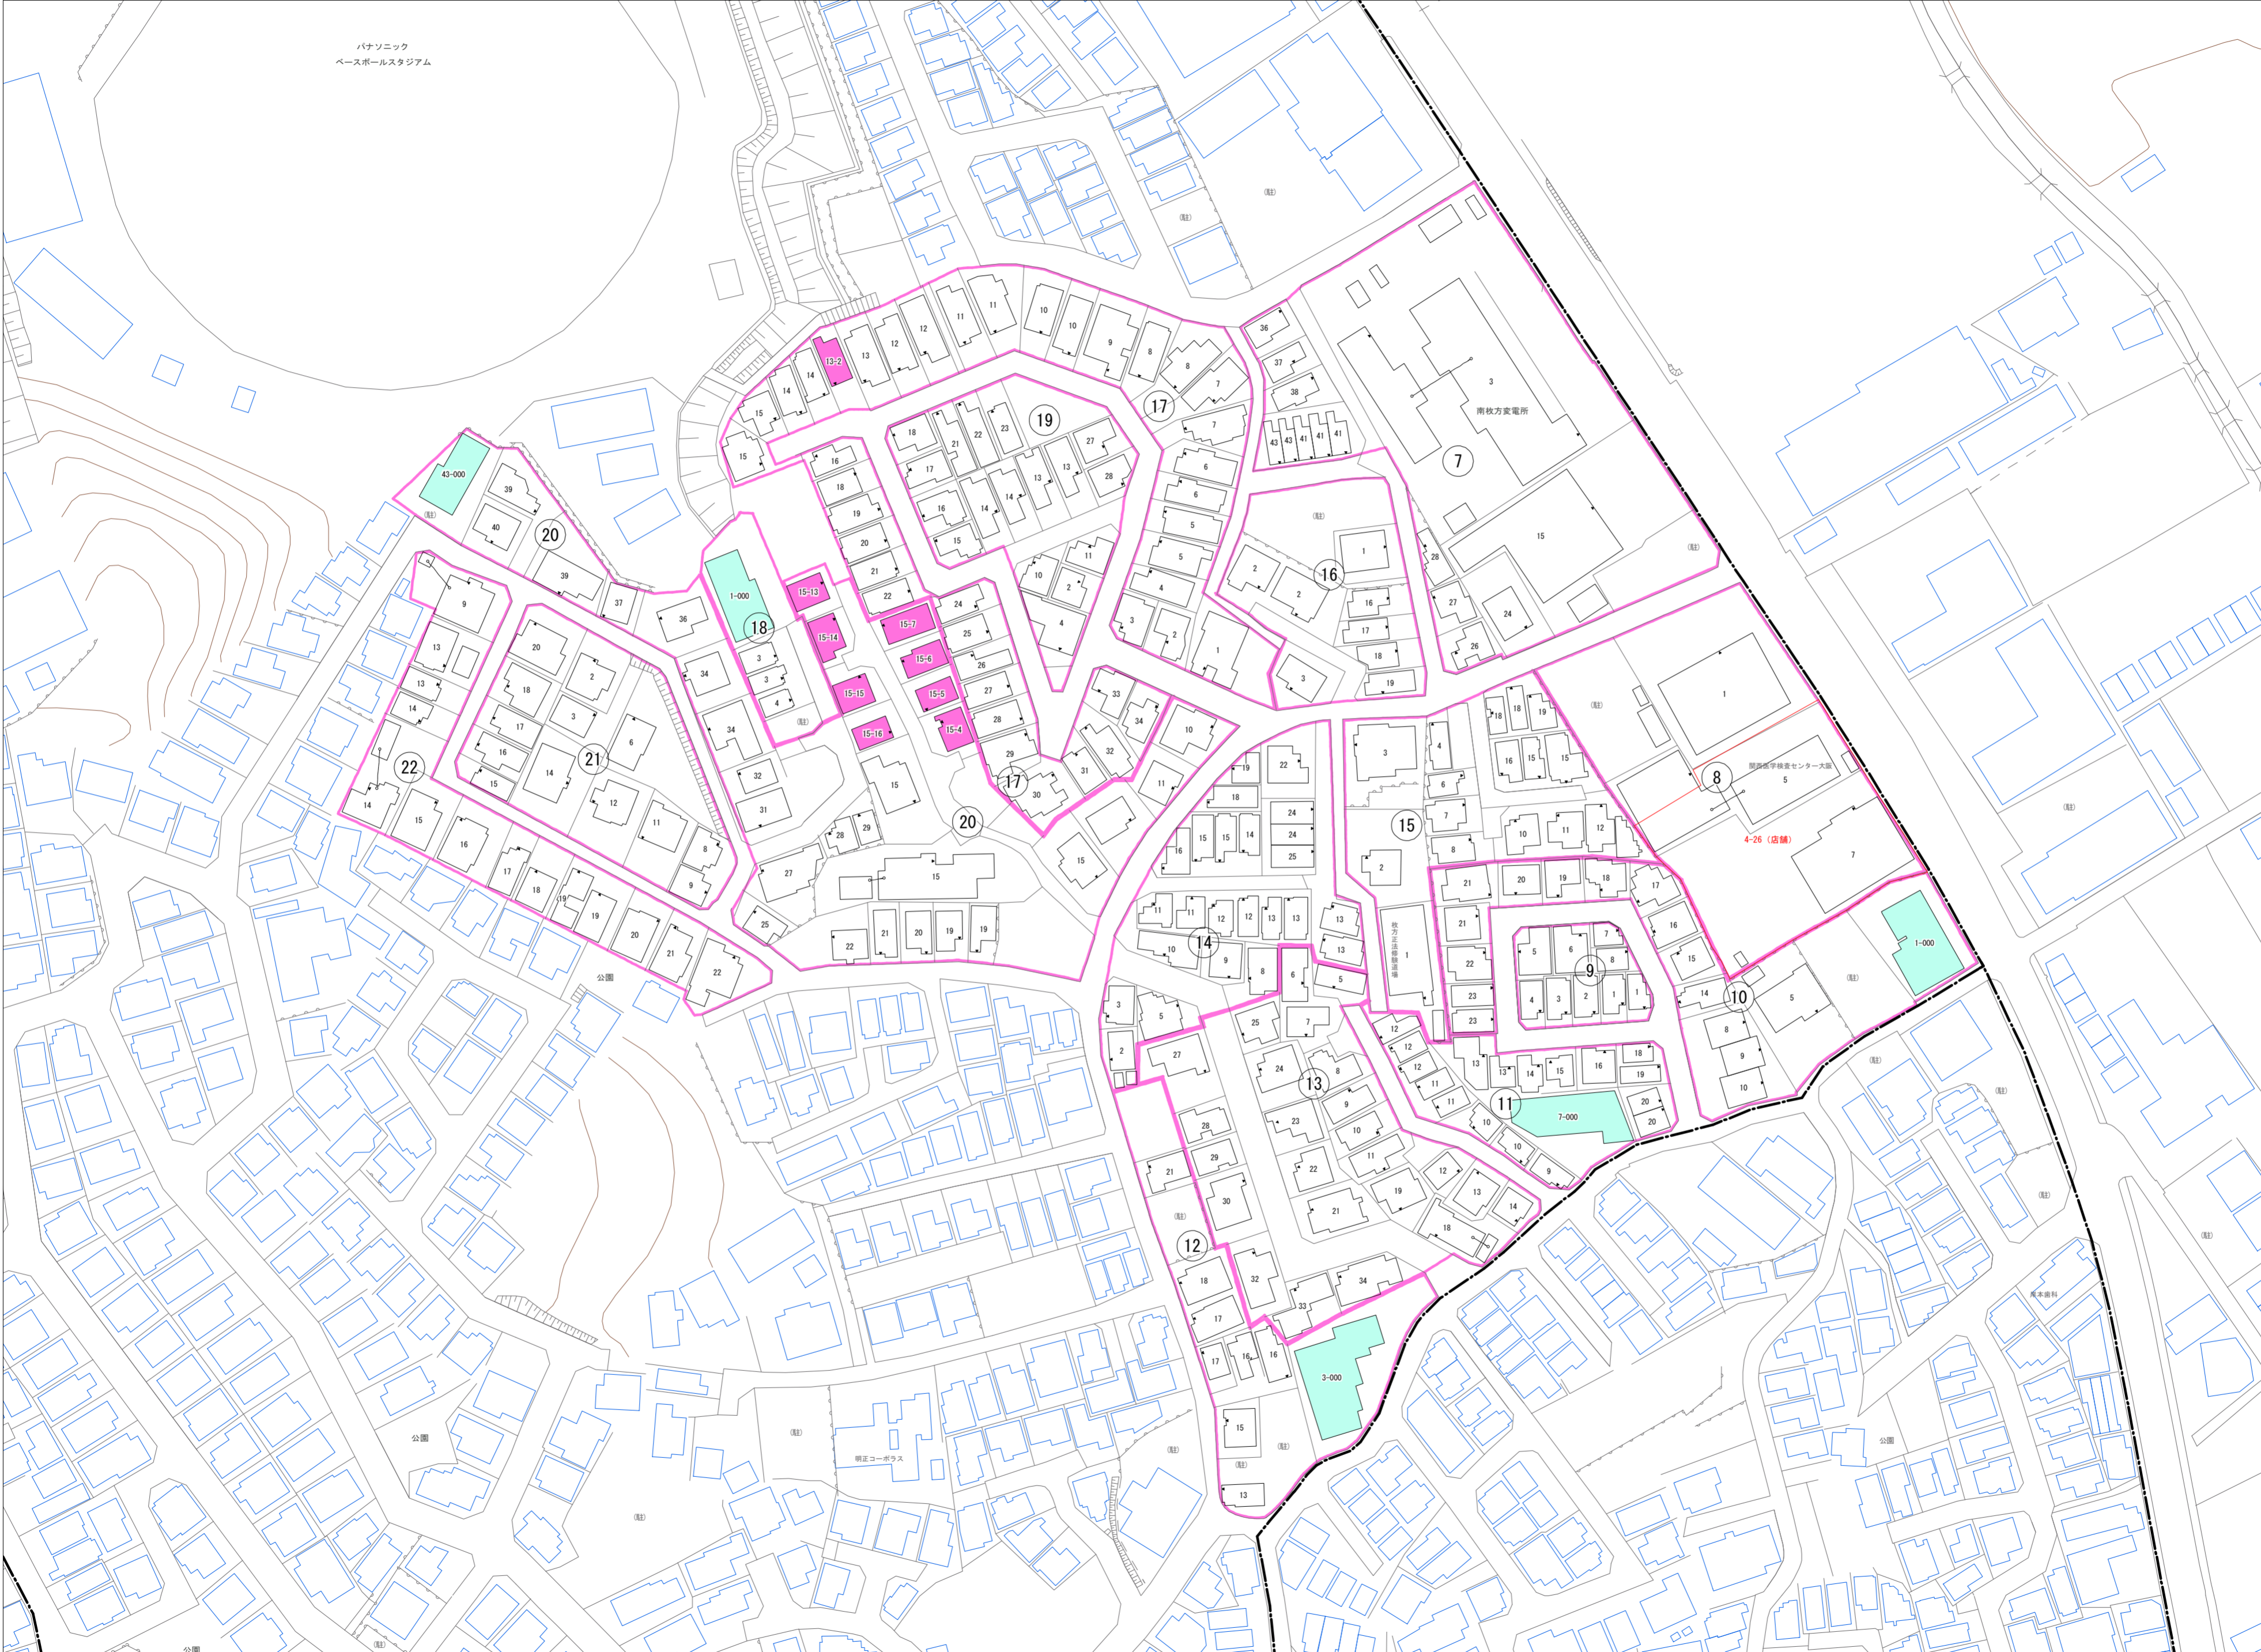

令和六年五月印刷

パナソニック
ベースボールスタジアム

山之上北町
概見図

凡 例	
	町界
	1 家屋及び家屋出入口 住居番号
	5-1 家屋(手続付付き) 出入口、住居番号
	集合住宅
	街区(単独)
	街区(築地有り)
	街区番号
	同番号
	閉路区画

株式会社かんこう

枚方市

1:1000