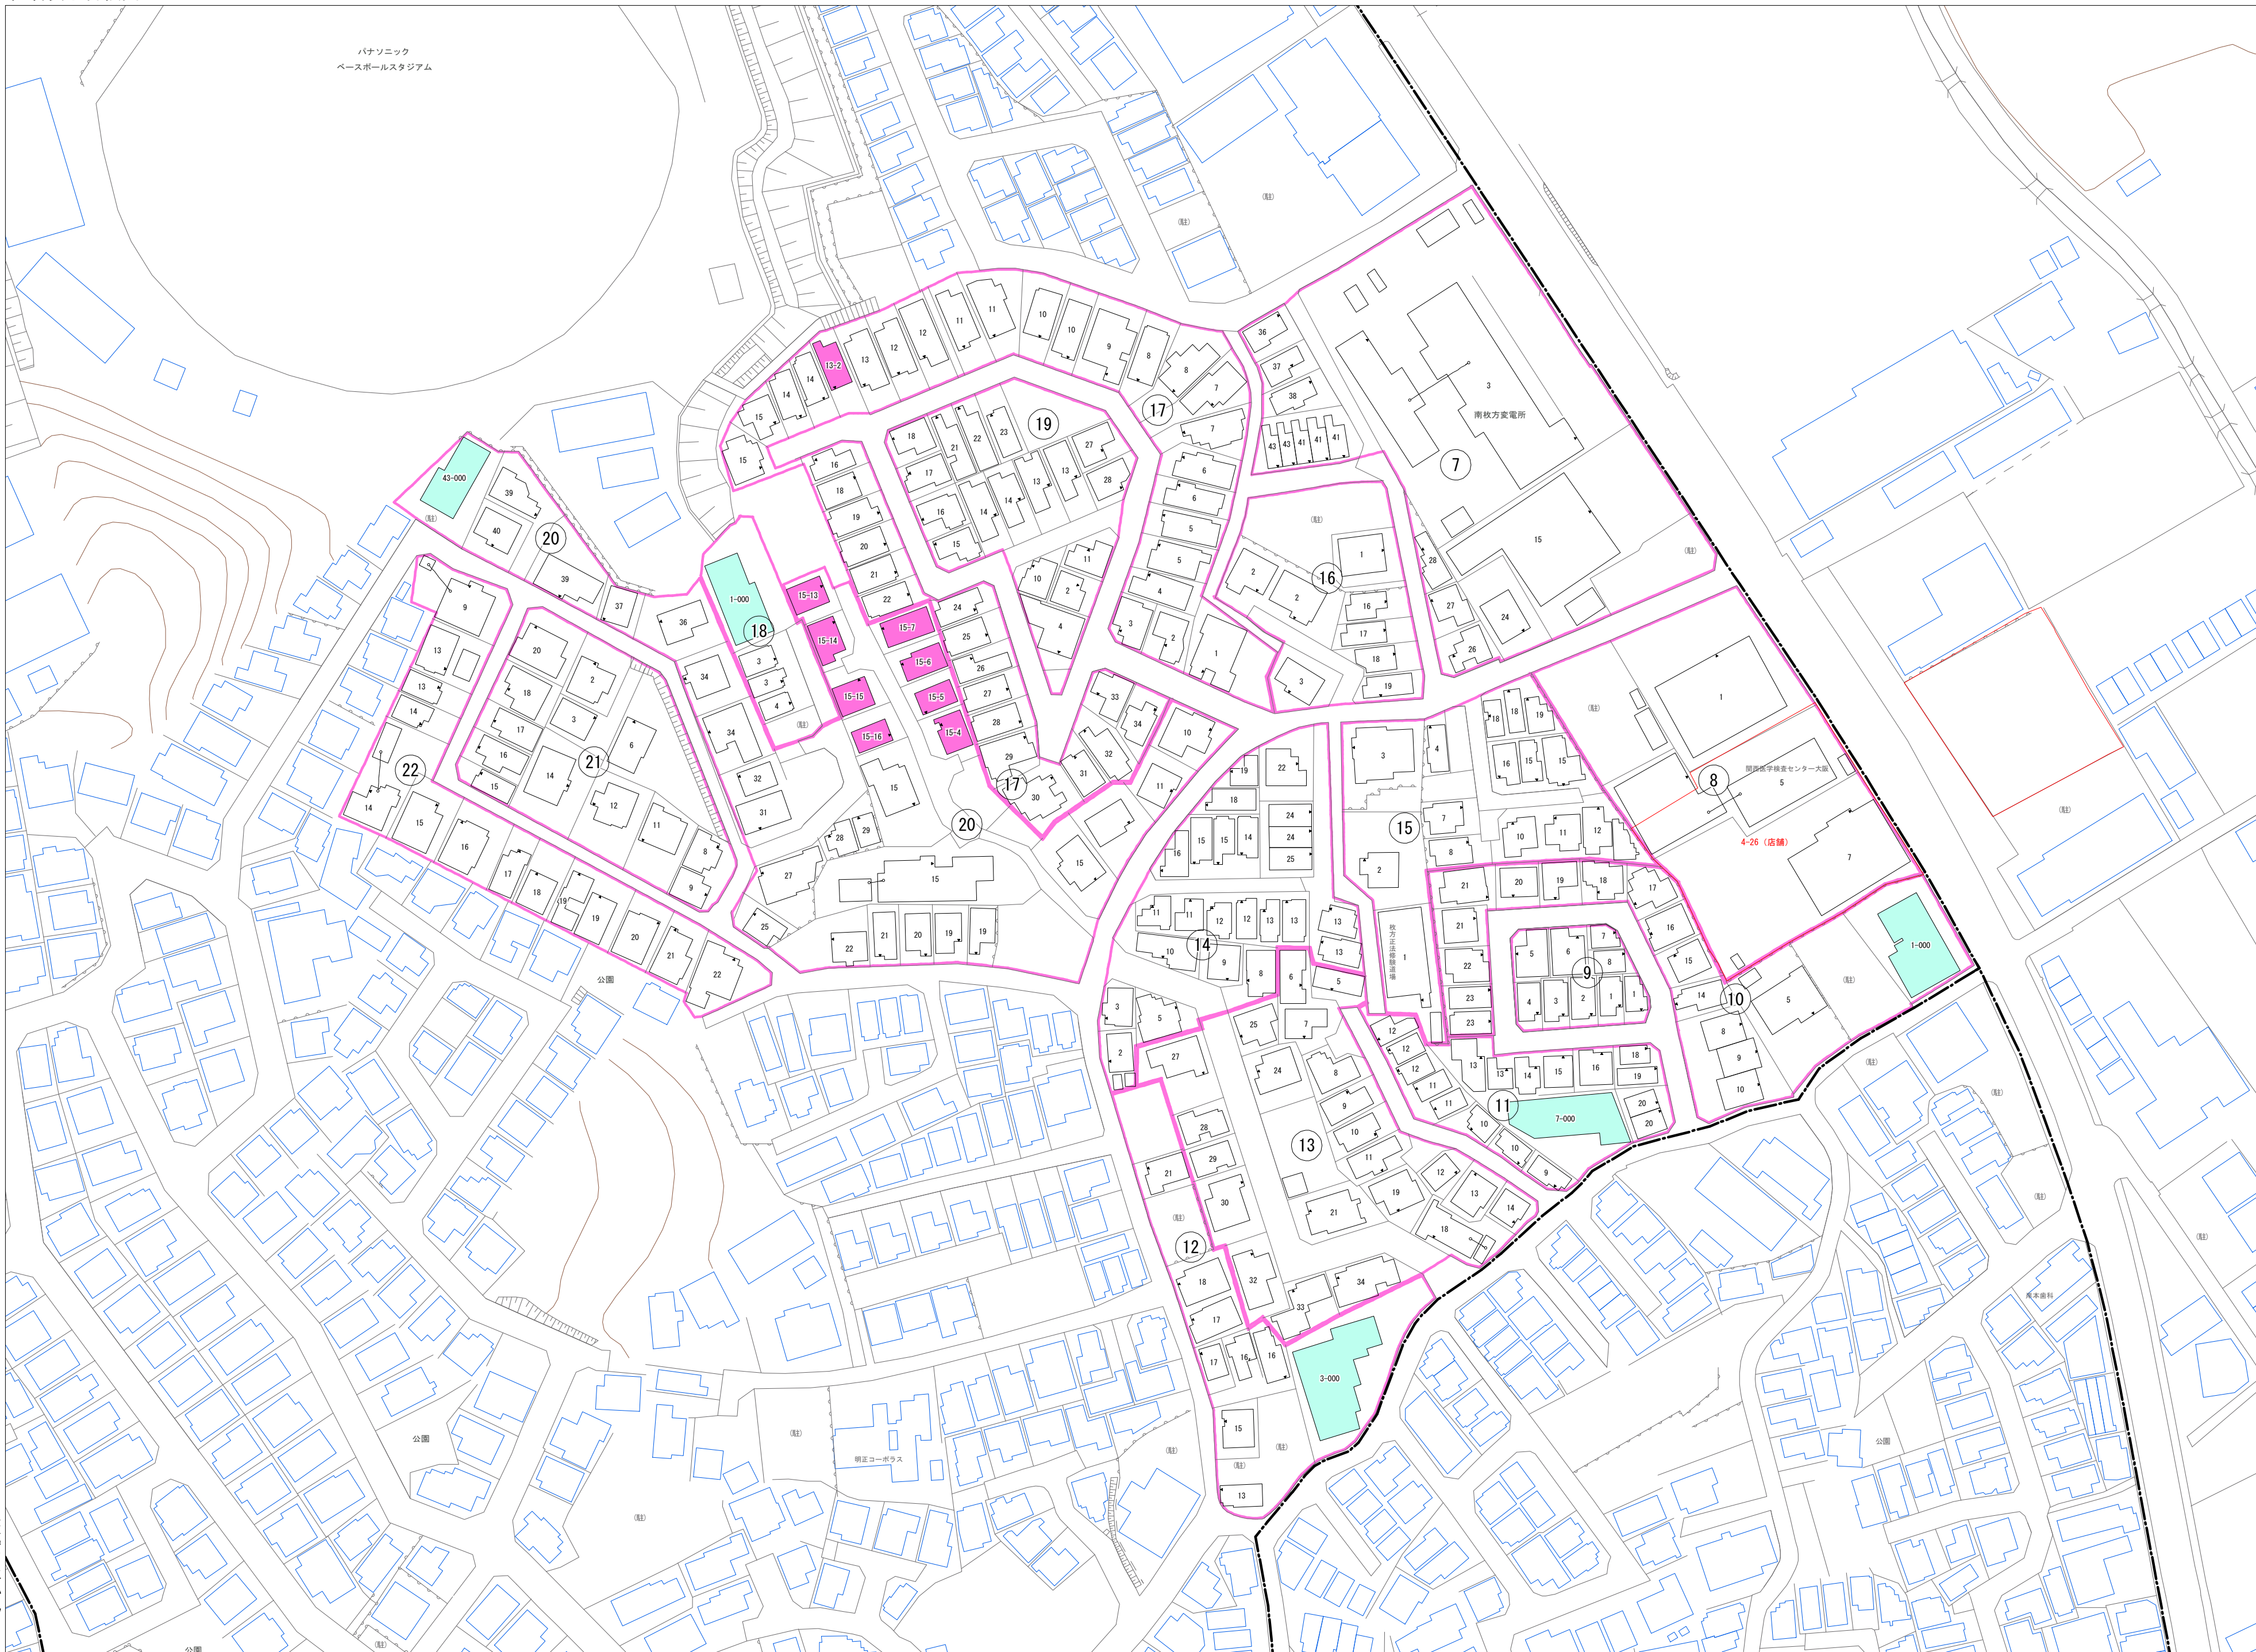

山之上北町(その2)

令和五年三月印刷

パナソニック
ベースボールスタジアム

山之上北町
概見図

凡 例	
	町 界
	1 家屋及び家屋出入口 住居番号
	5-1 家屋(手続付付き) 出入口、住居番号
	集合住宅
	街区(単独)
	街区(敷地有り)
	街区番号
	同 番 記 号
	閉 境 区 画

株式会社かんこう

枚方市

1:1000