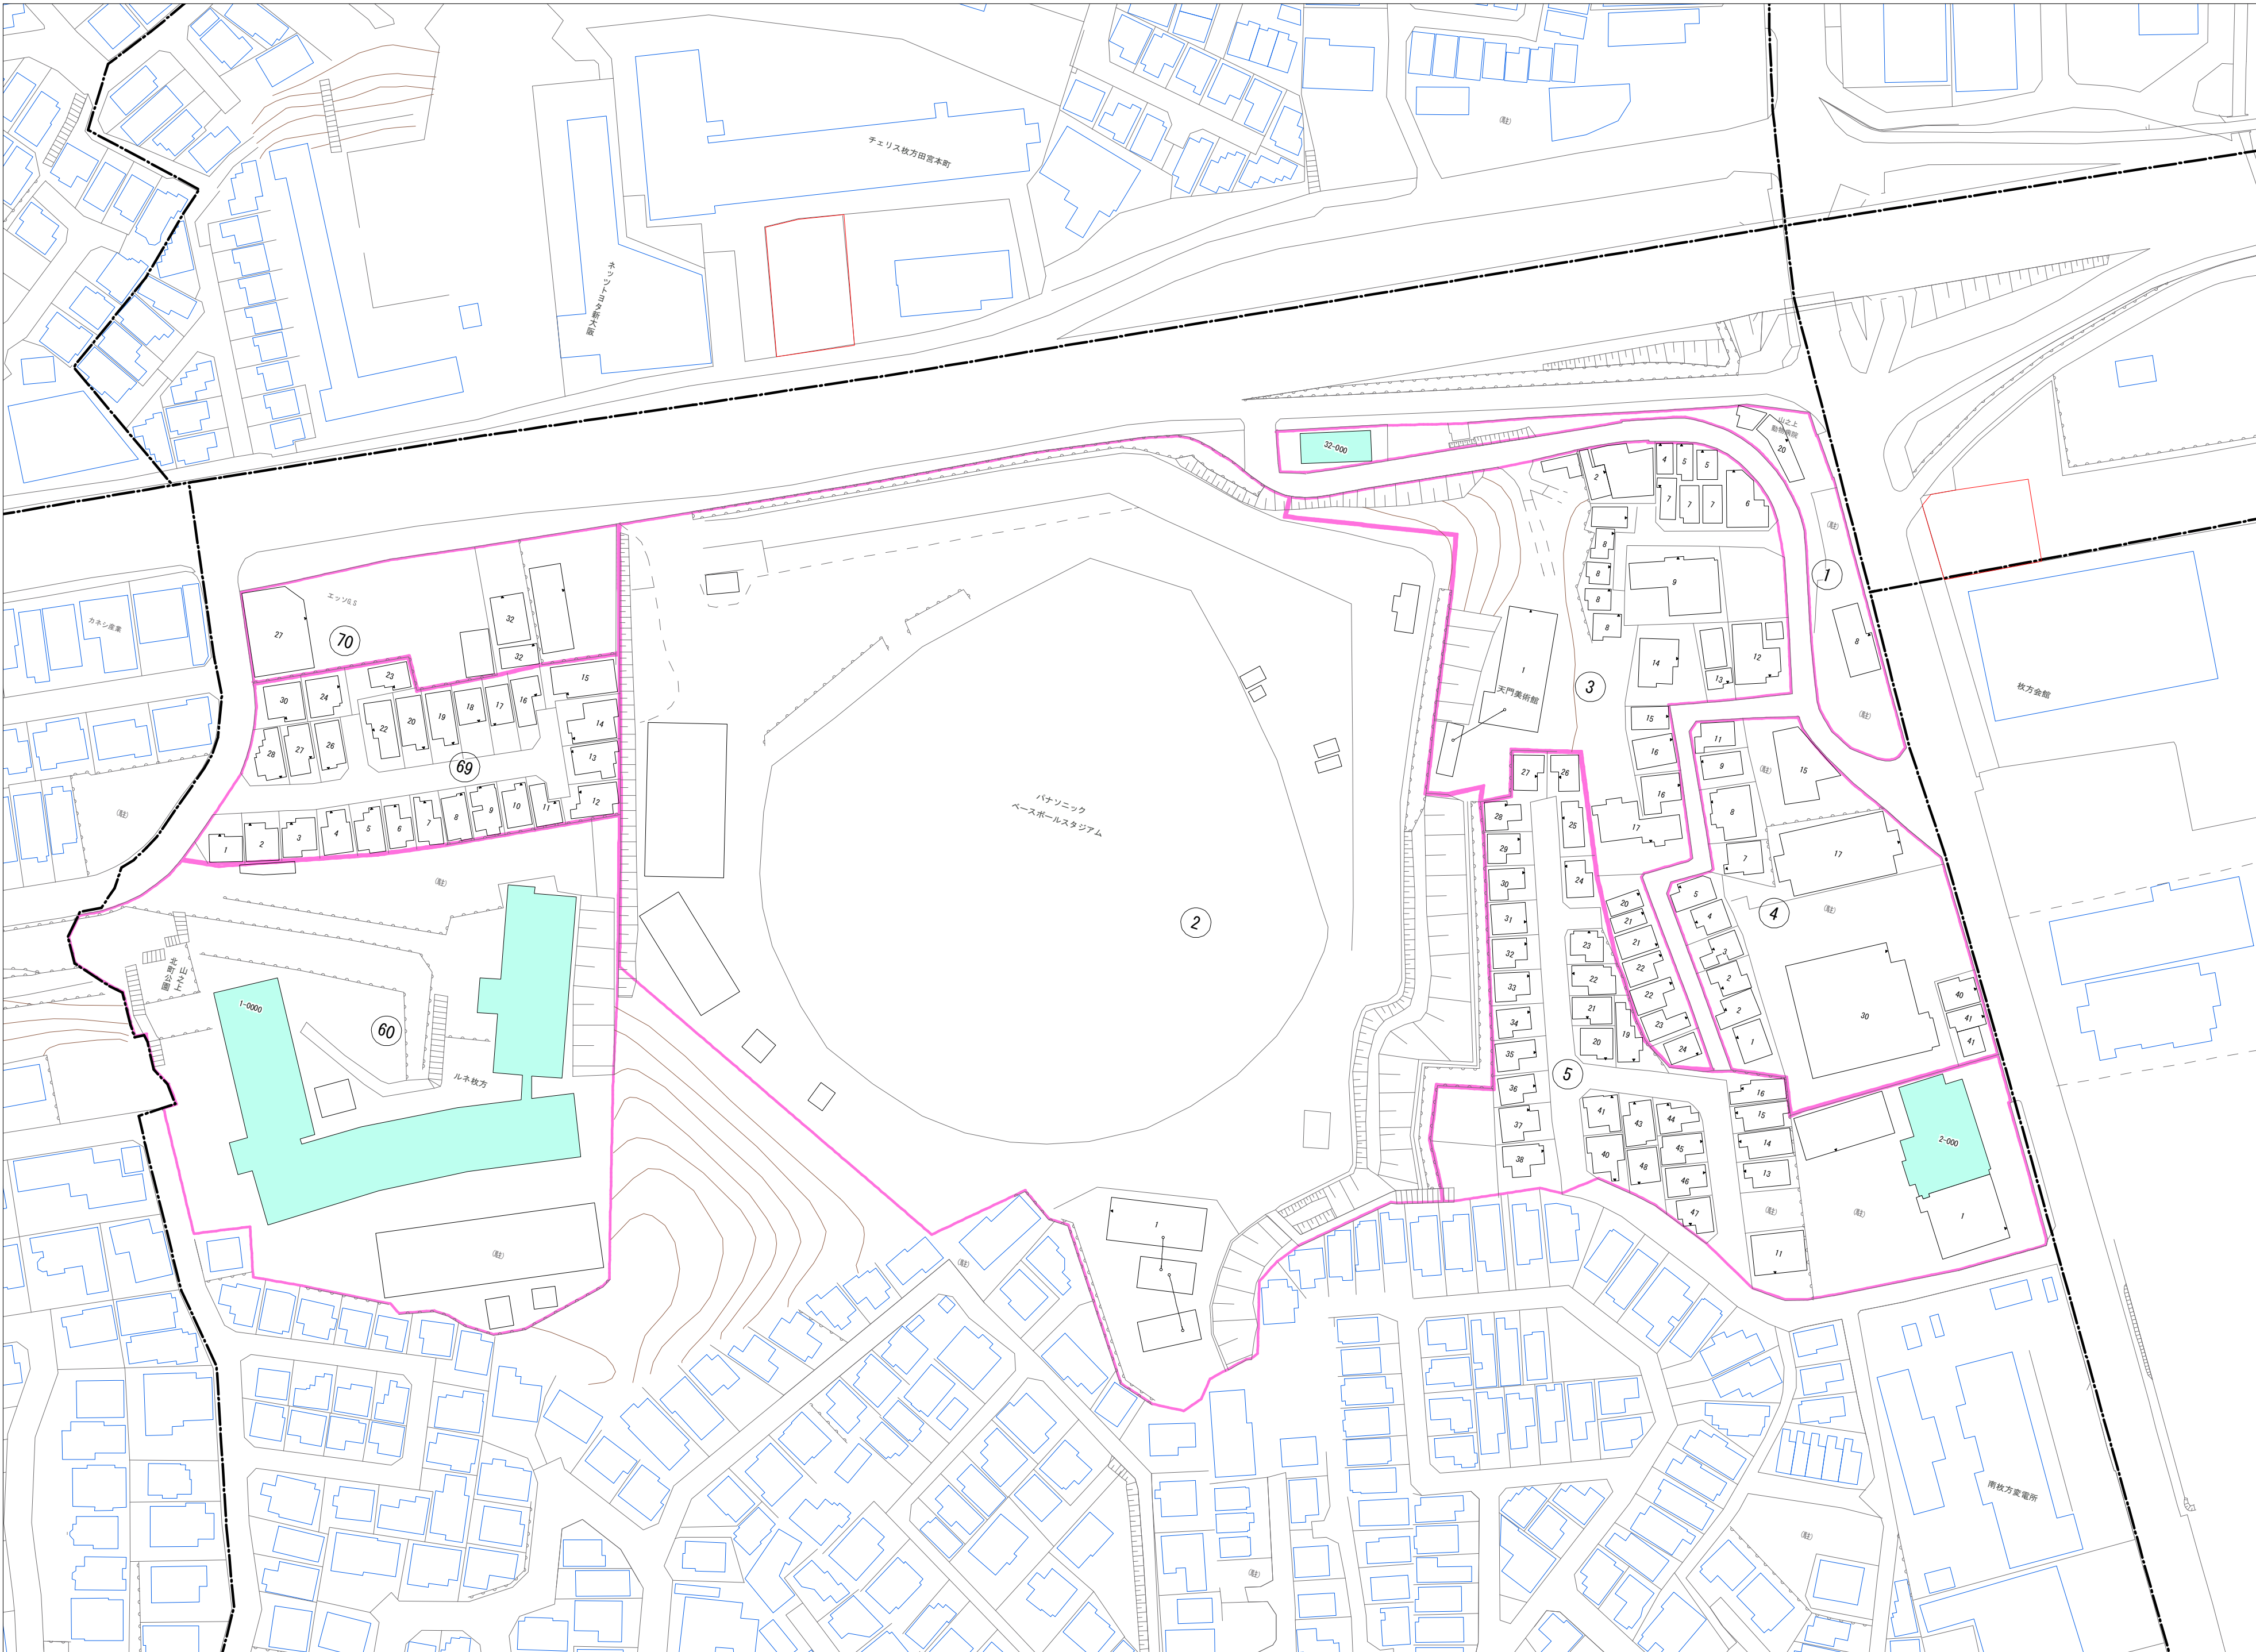

令和五年三月印刷

山之上北町 概見図

凡 例	
---	町 界
▲	家屋及び家屋出入口 住居番号
▲	家屋(専続管付き) 出入口、住居番号
■	集合住宅
□	街区(単独)
□	街区(敷地有り)
⑧	街区番号
○	同管記号
—	閉路区画

株式会社かんこう

枚方市

1:1000