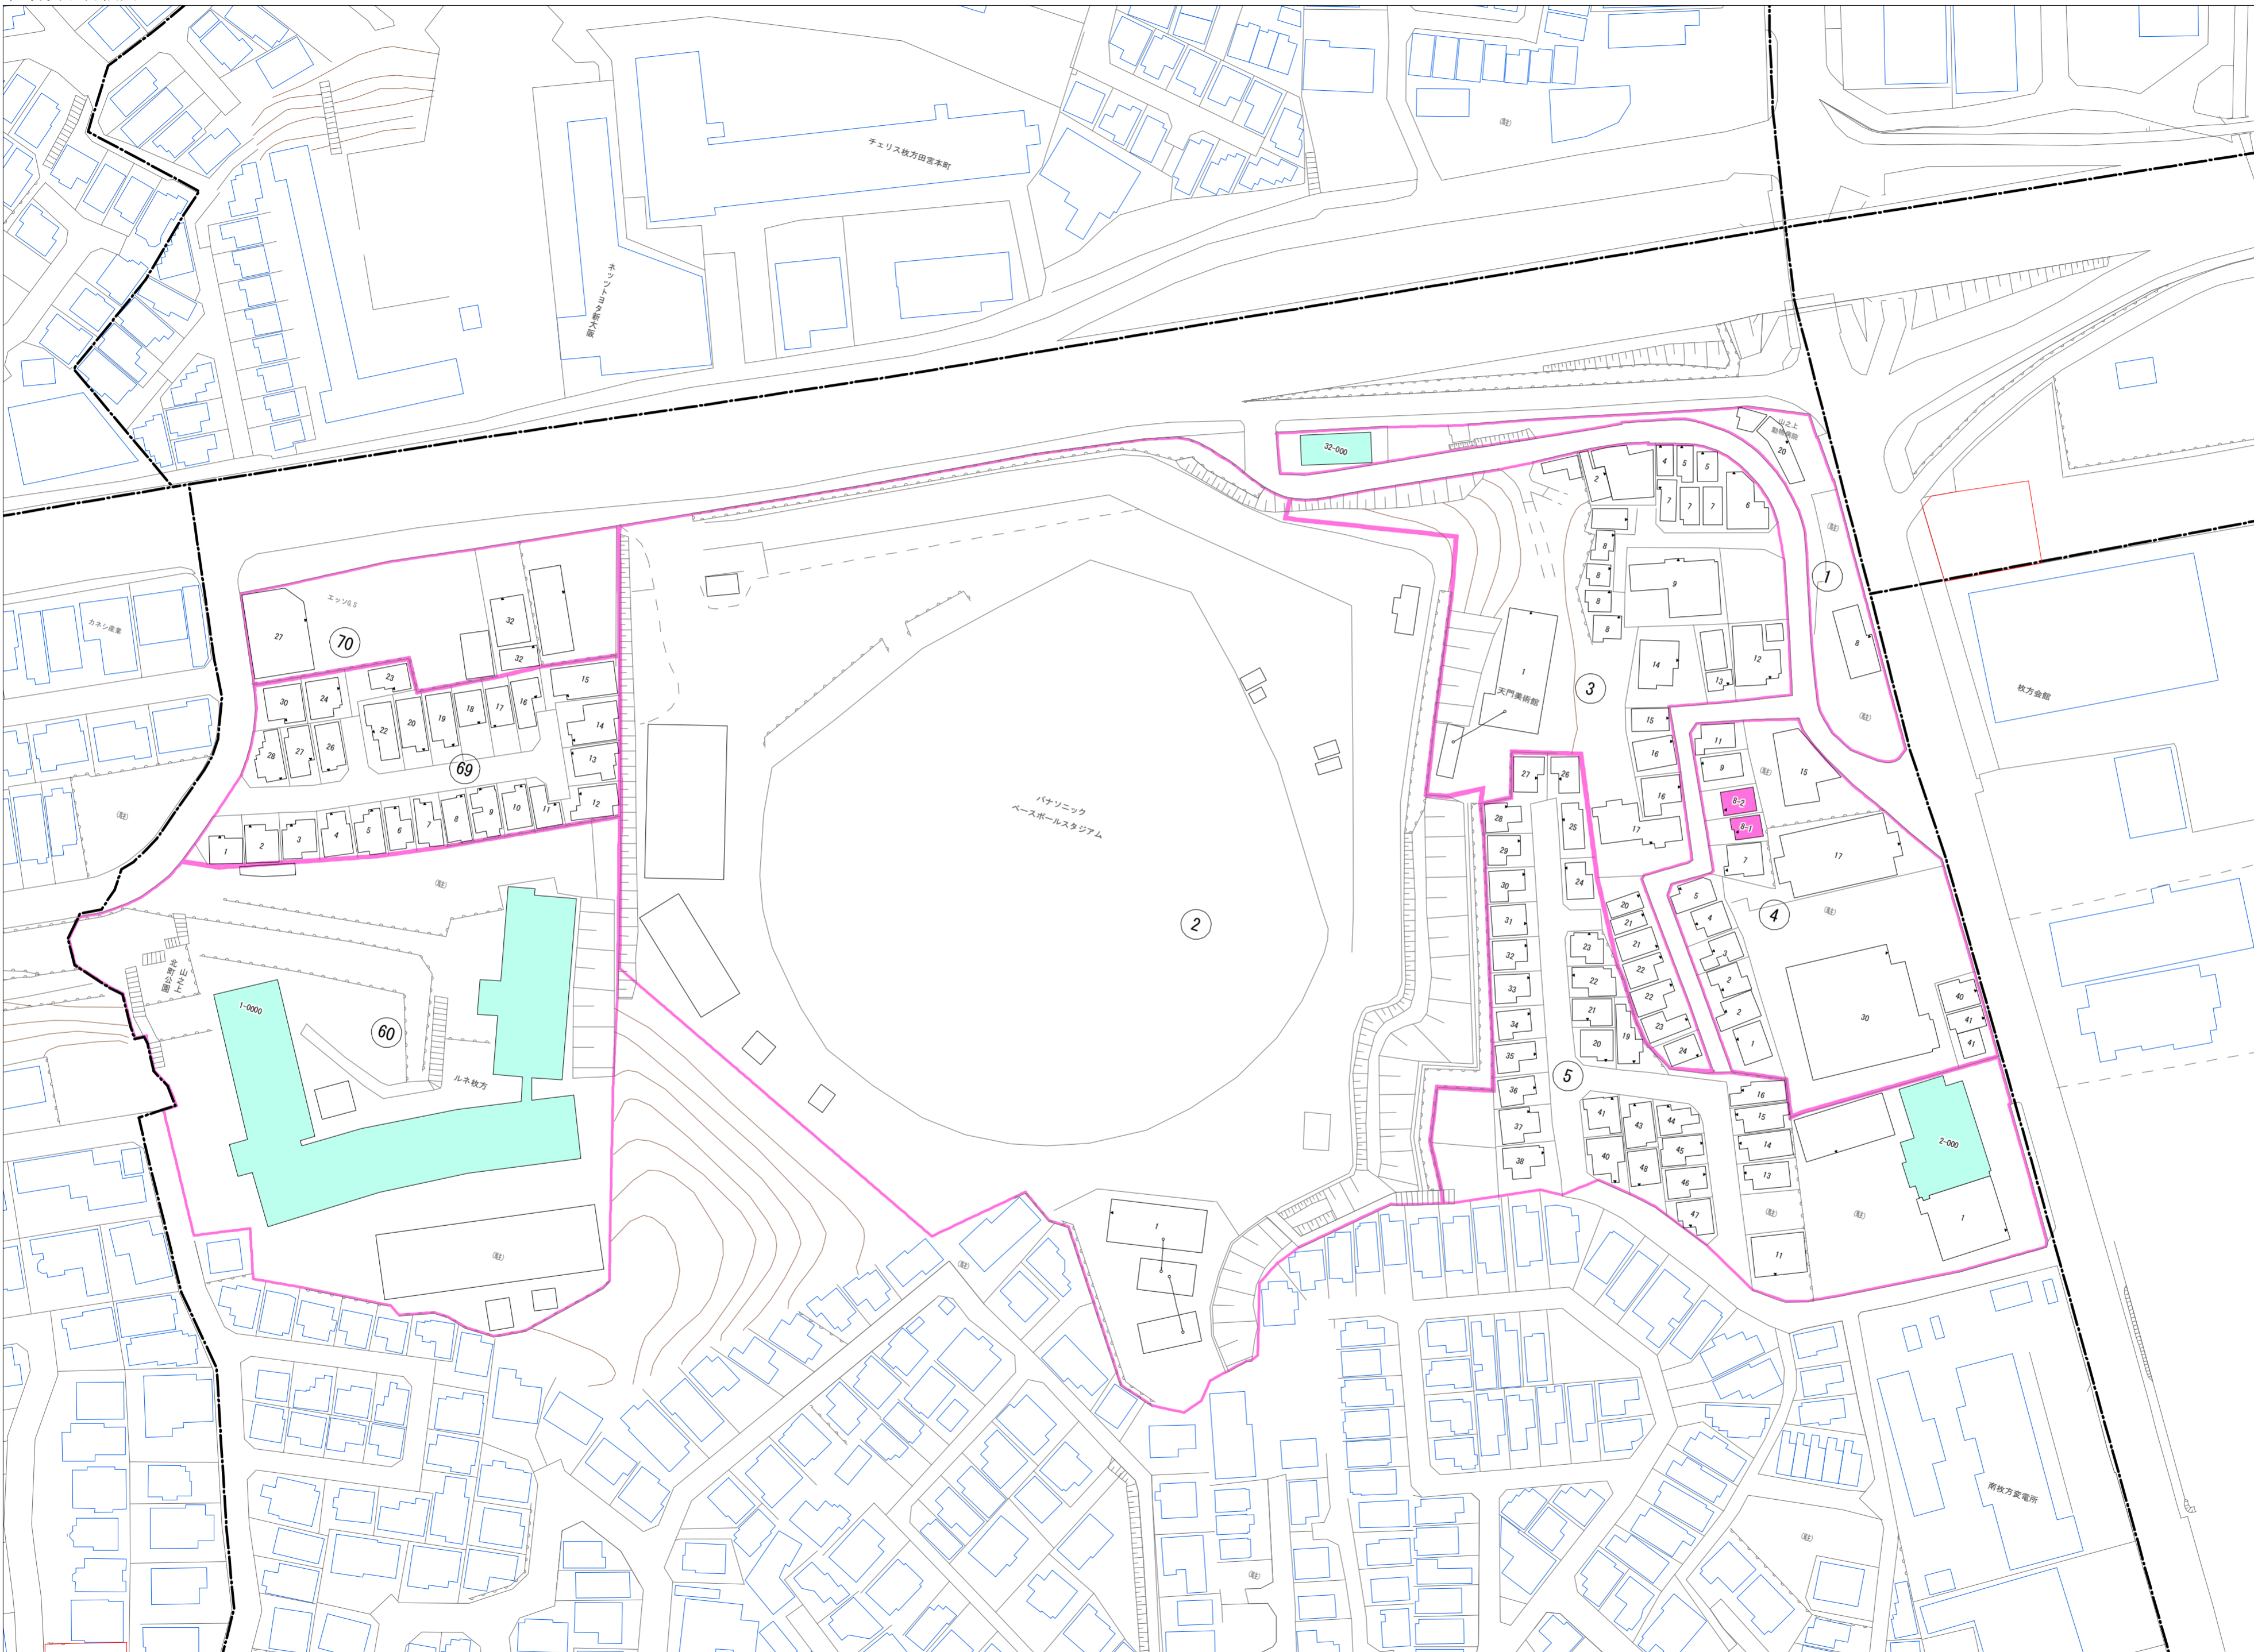

令和六年五月印刷

山之上北町概見図

凡 例	
	町 界
	1 家屋及び家屋出入口 住居番号
	5-1 家屋(専続管付き) 出入口、住居番号
	集合住宅
	街区(単独)
	街区(敷地有り)
	街区番号
	同 番 記 号
	閉 境 区 画

株式会社かんこう

枚方市

1:1000