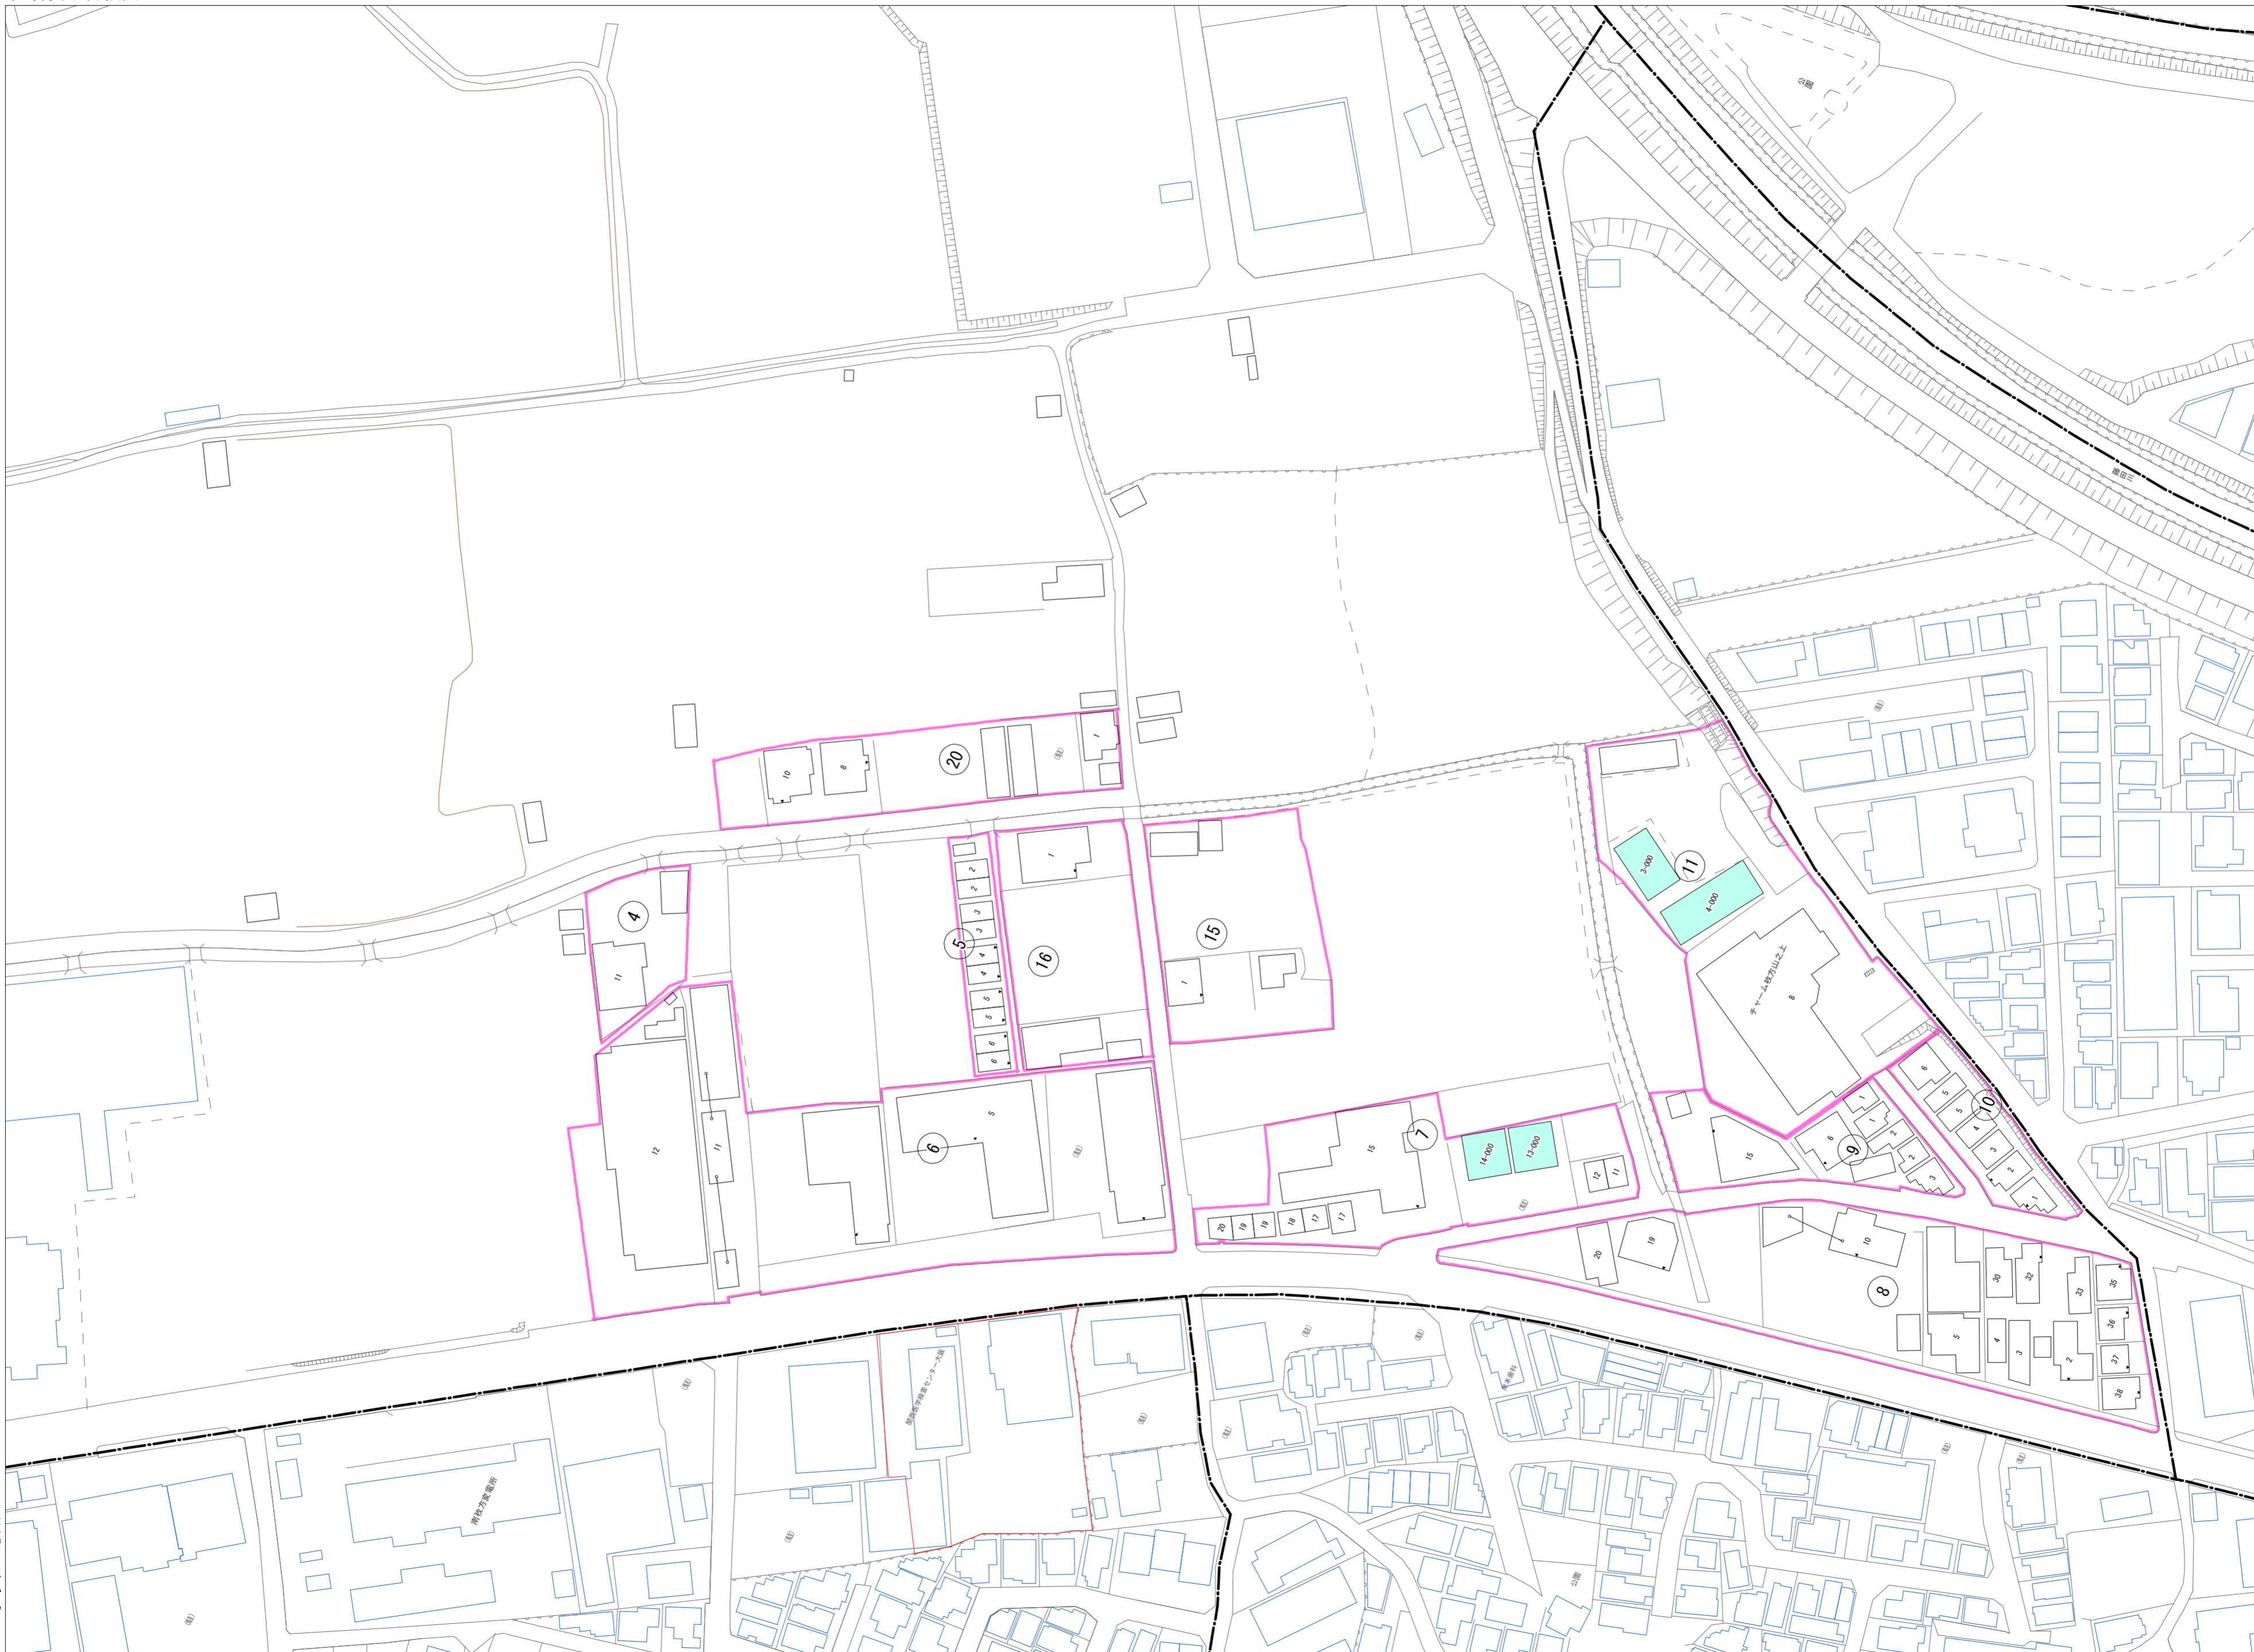

令和六年五月印刷

山之上東町 概見図

凡 例	
	町 界
	1 家屋及び家屋出入口 住居番号
	5-1 家屋(号棟番号付き) 出入口、住居番号
	集合住宅
	街区(単独)
	街区(敷地有り)
	街区番号
	同 番 記 号
	閉 境 区 画

株式会社かんこう

枚方市

1:1000

0 10 20 30 40 50 60 70 80 90 100 (m)