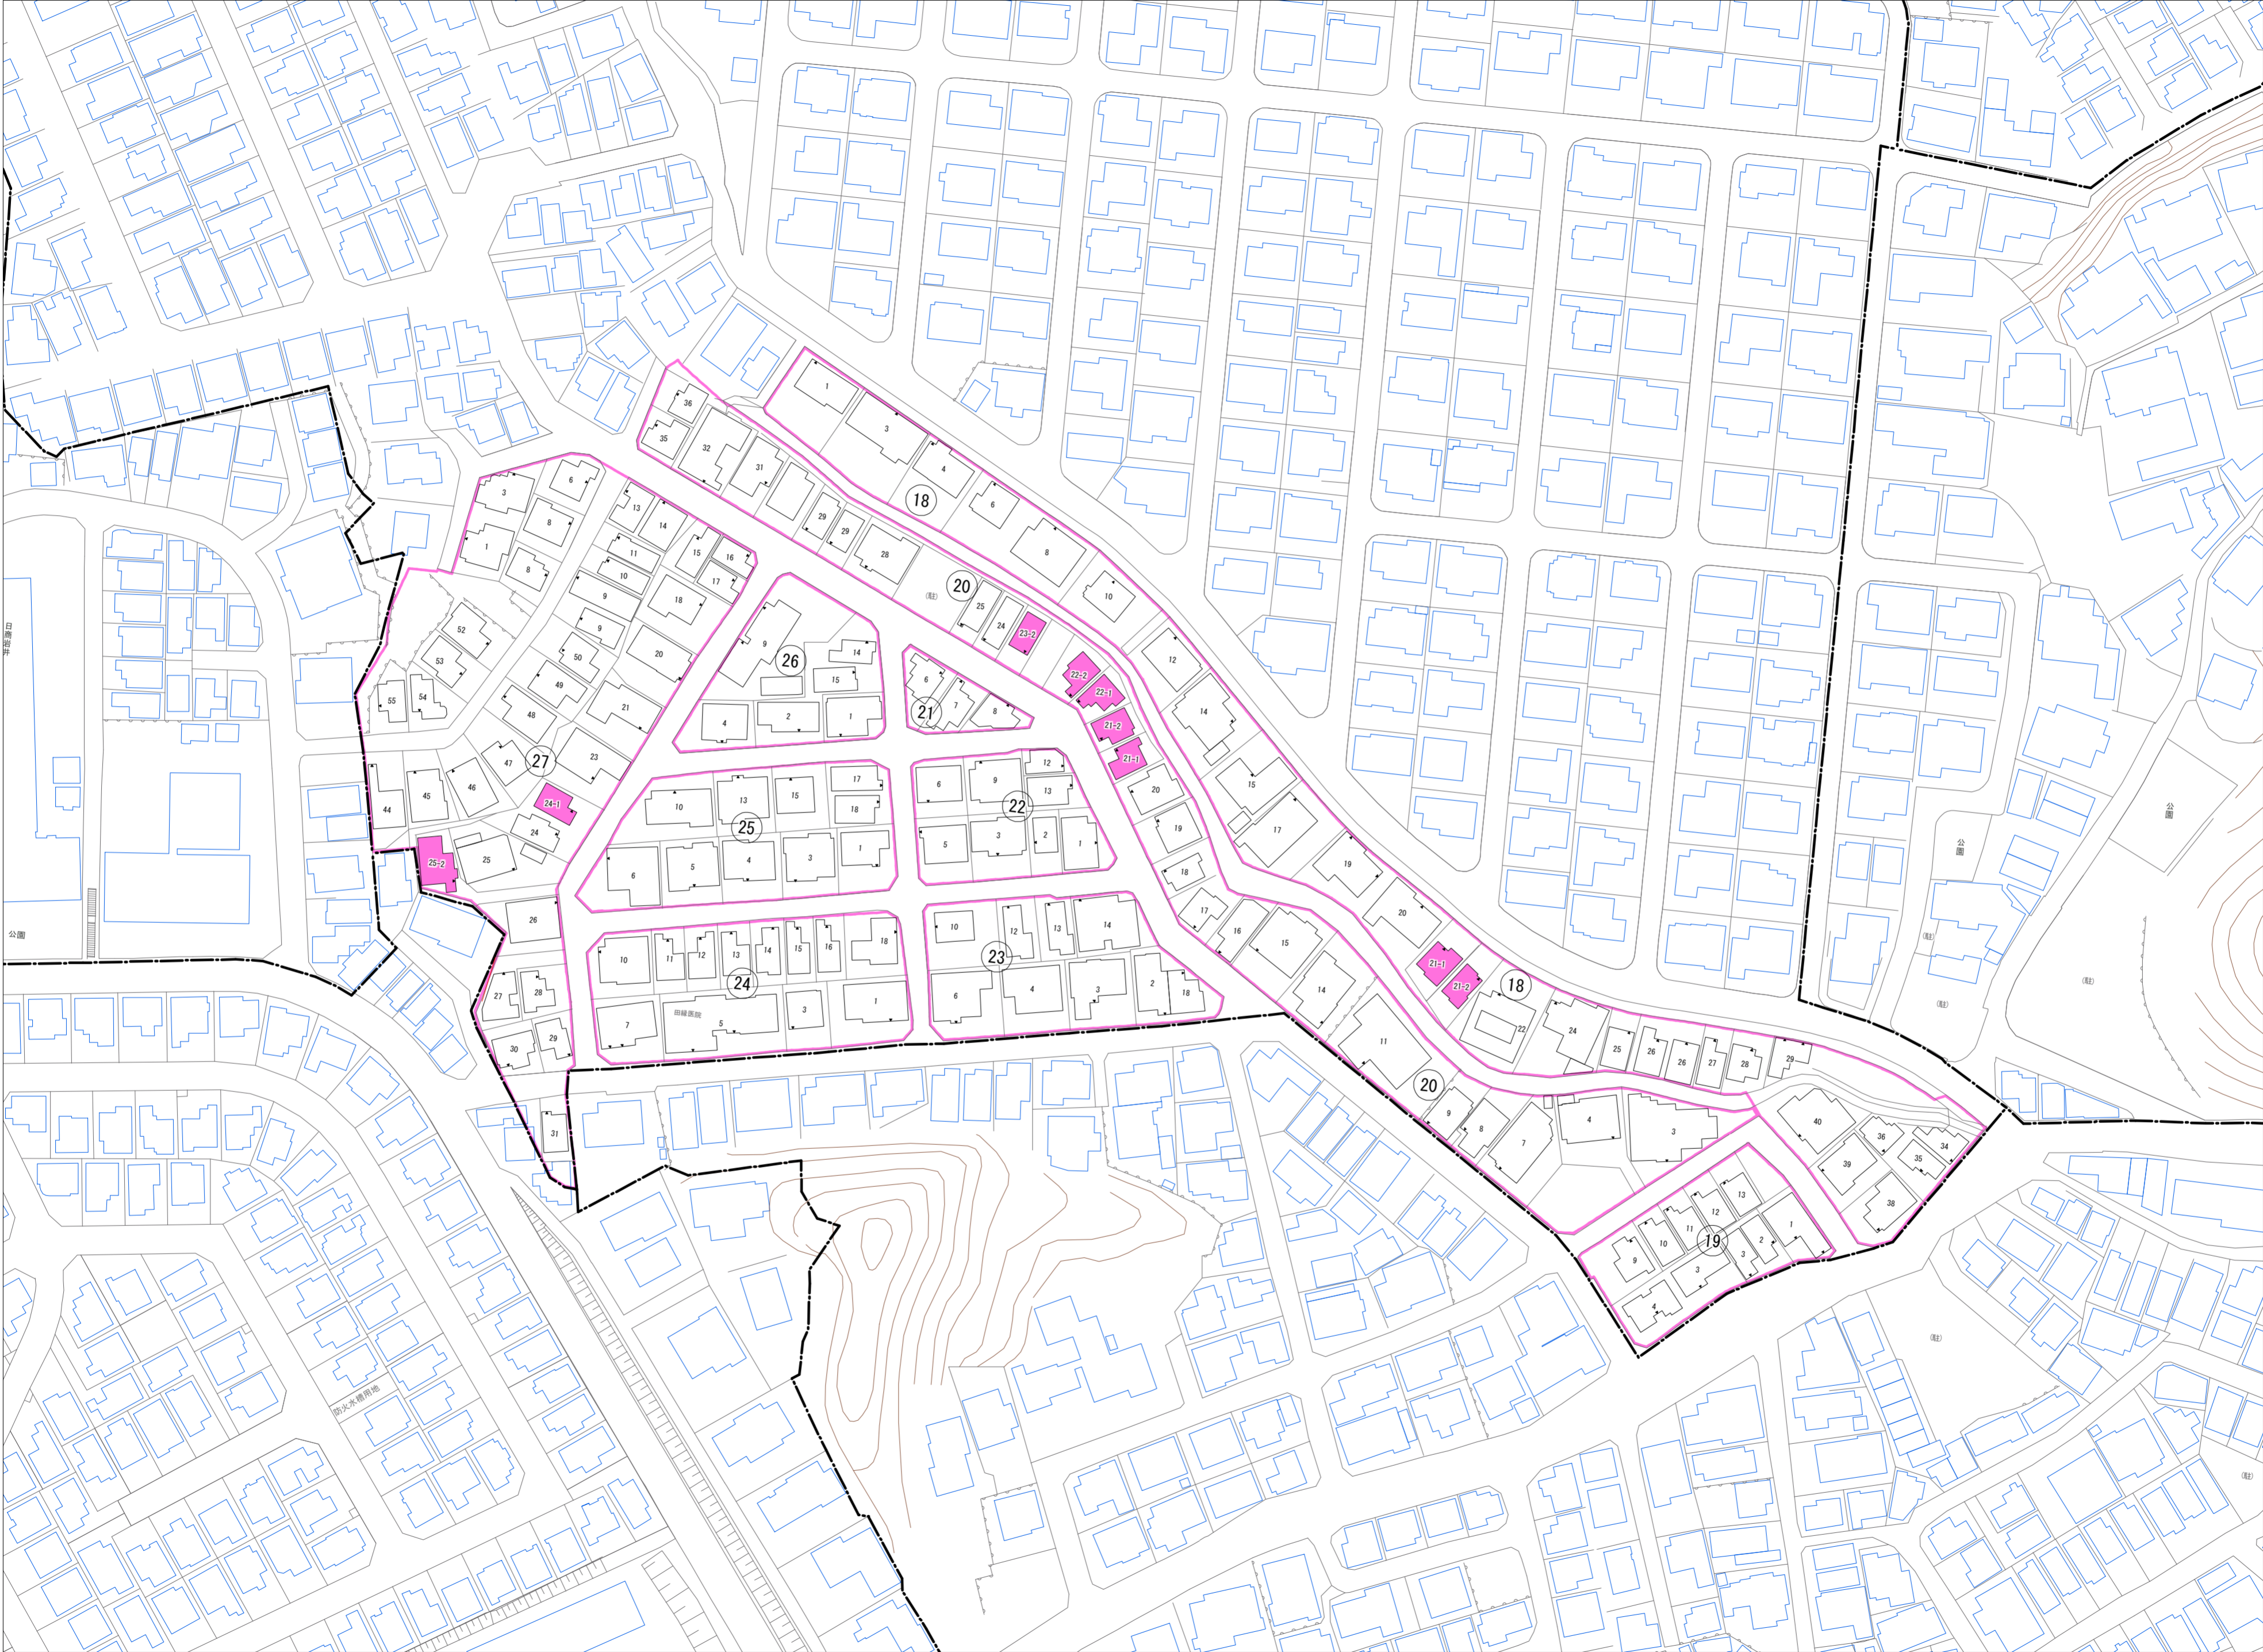

令和五年三月印刷

山之上五丁目概見図

凡 例	
	町 界
	1 家屋及び家屋出入口 住居番号等
	5-1 家屋(専続管付き) 出入口、住居番号等
	集合住宅
	街区(単独)
	街区(敷地有り)
	街区番号
	同 番 記 号
	閉 苑 区 画

株式会社かんこう

枚方市

1:1000