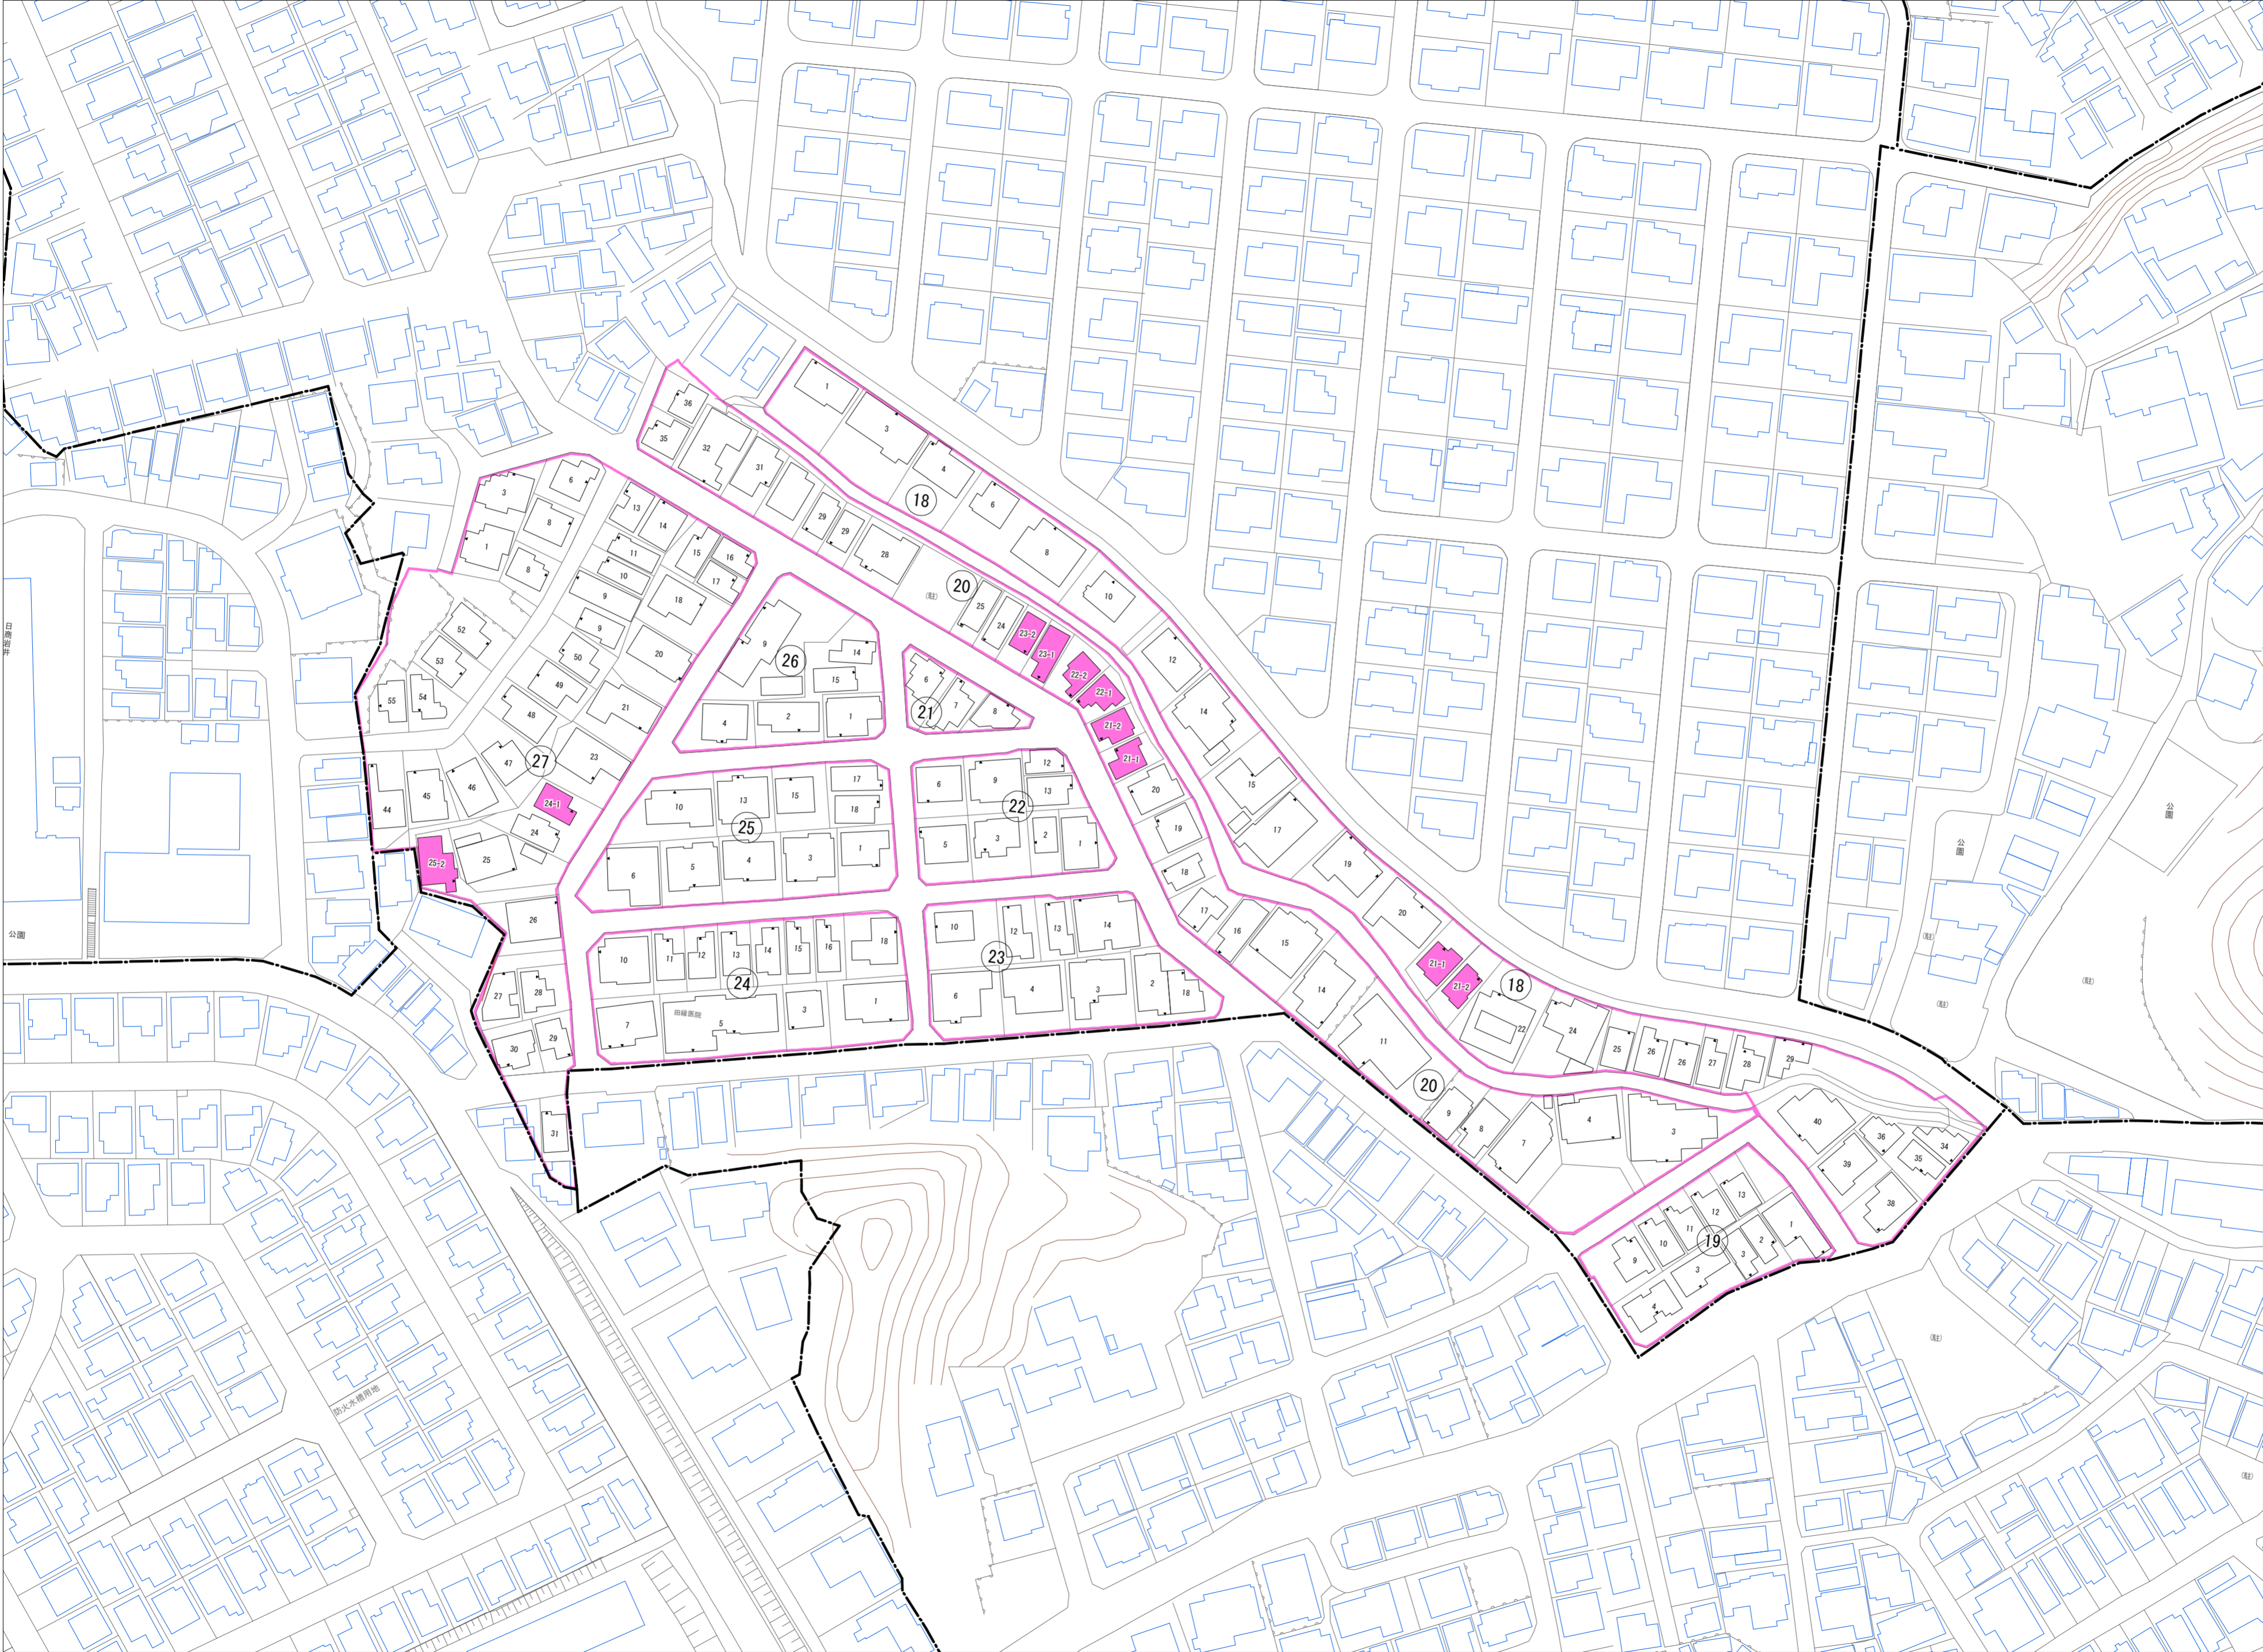

令和六年五月印刷

山之上五丁目 概見図

凡 例	
	町 界
	1 家屋及び家屋出入口 住居番号等
	5-1 家屋(専続管付き) 出入口、住居番号等
	集合住宅
	街区(単独)
	街区(敷地有り)
	街区番号
	同 番 記 号
	閉 路 区 画

株式会社かんこう

枚方市

1:1000