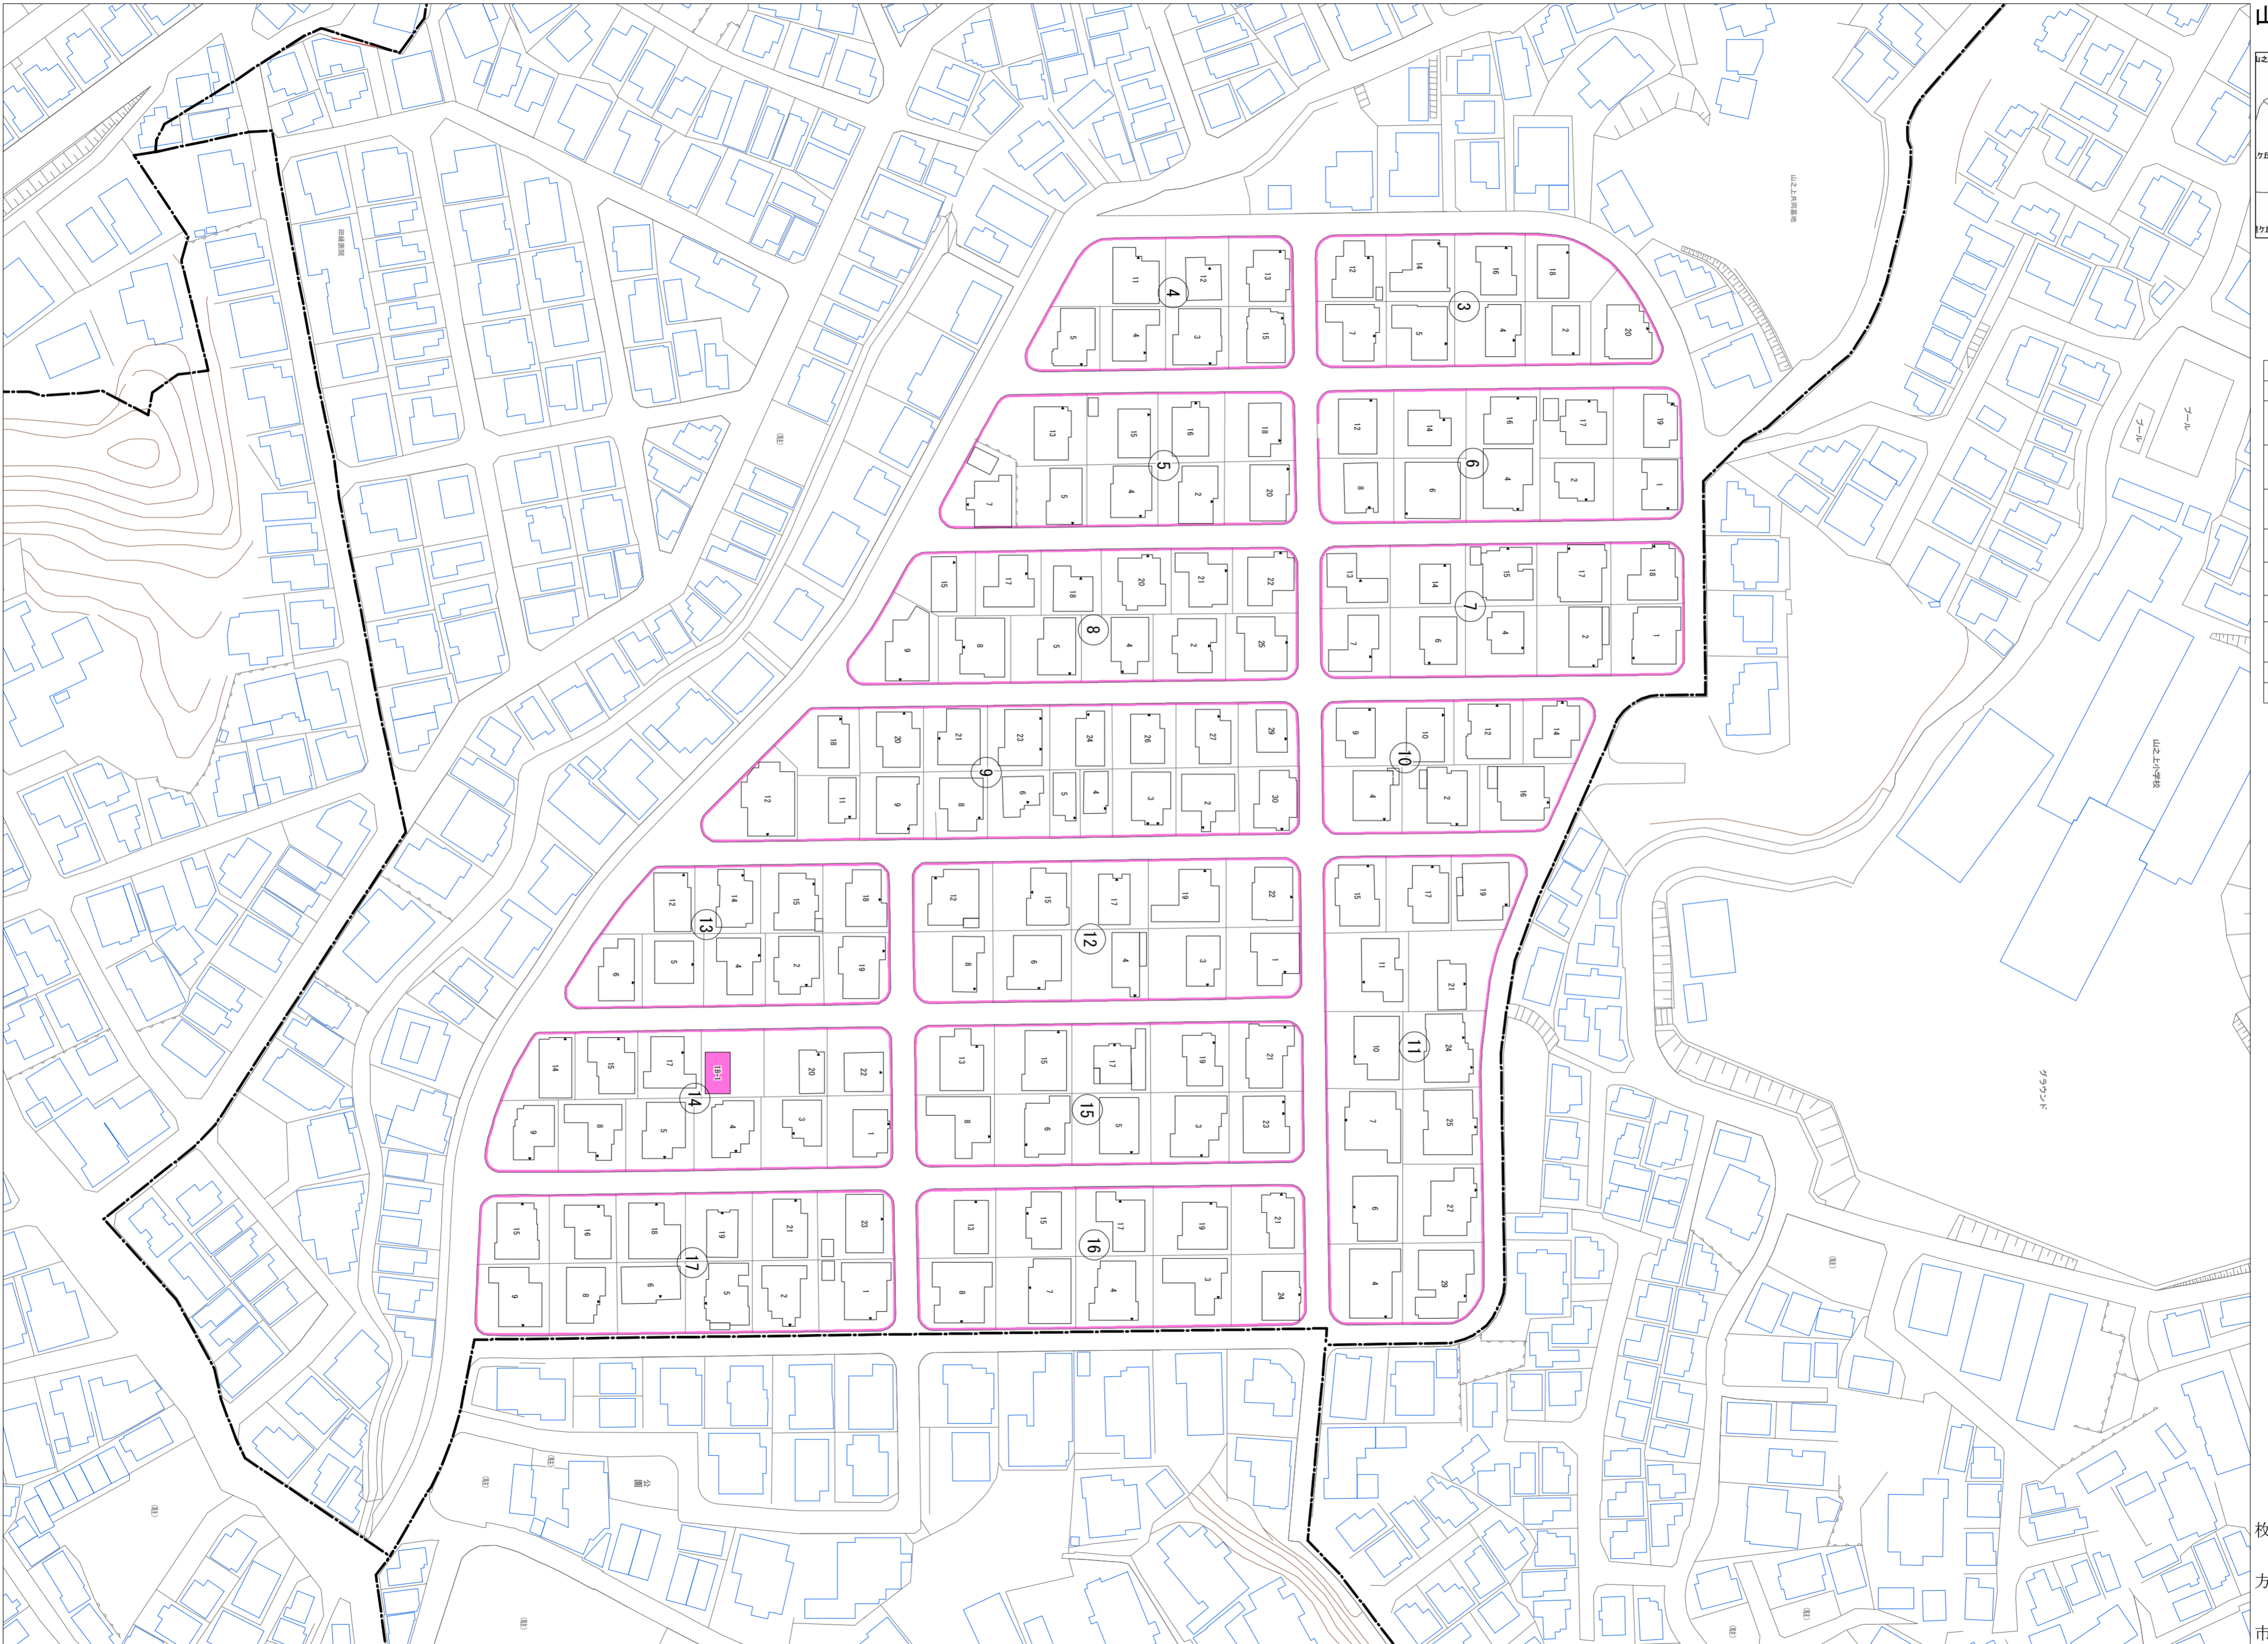

山之上五丁目(その2)

令和六年八月印刷

山之上五丁目概見図

凡 例	
	町 界
	1 家屋及び家屋出入口 住居番号
	5-1 家屋(専続管付き) 出入口、住居番号
	集合住宅
	街区(単独)
	街区(敷地有り)
	街区番号
	同管記号
	閉路区画

株式会社かんこう

枚方市

1:1000