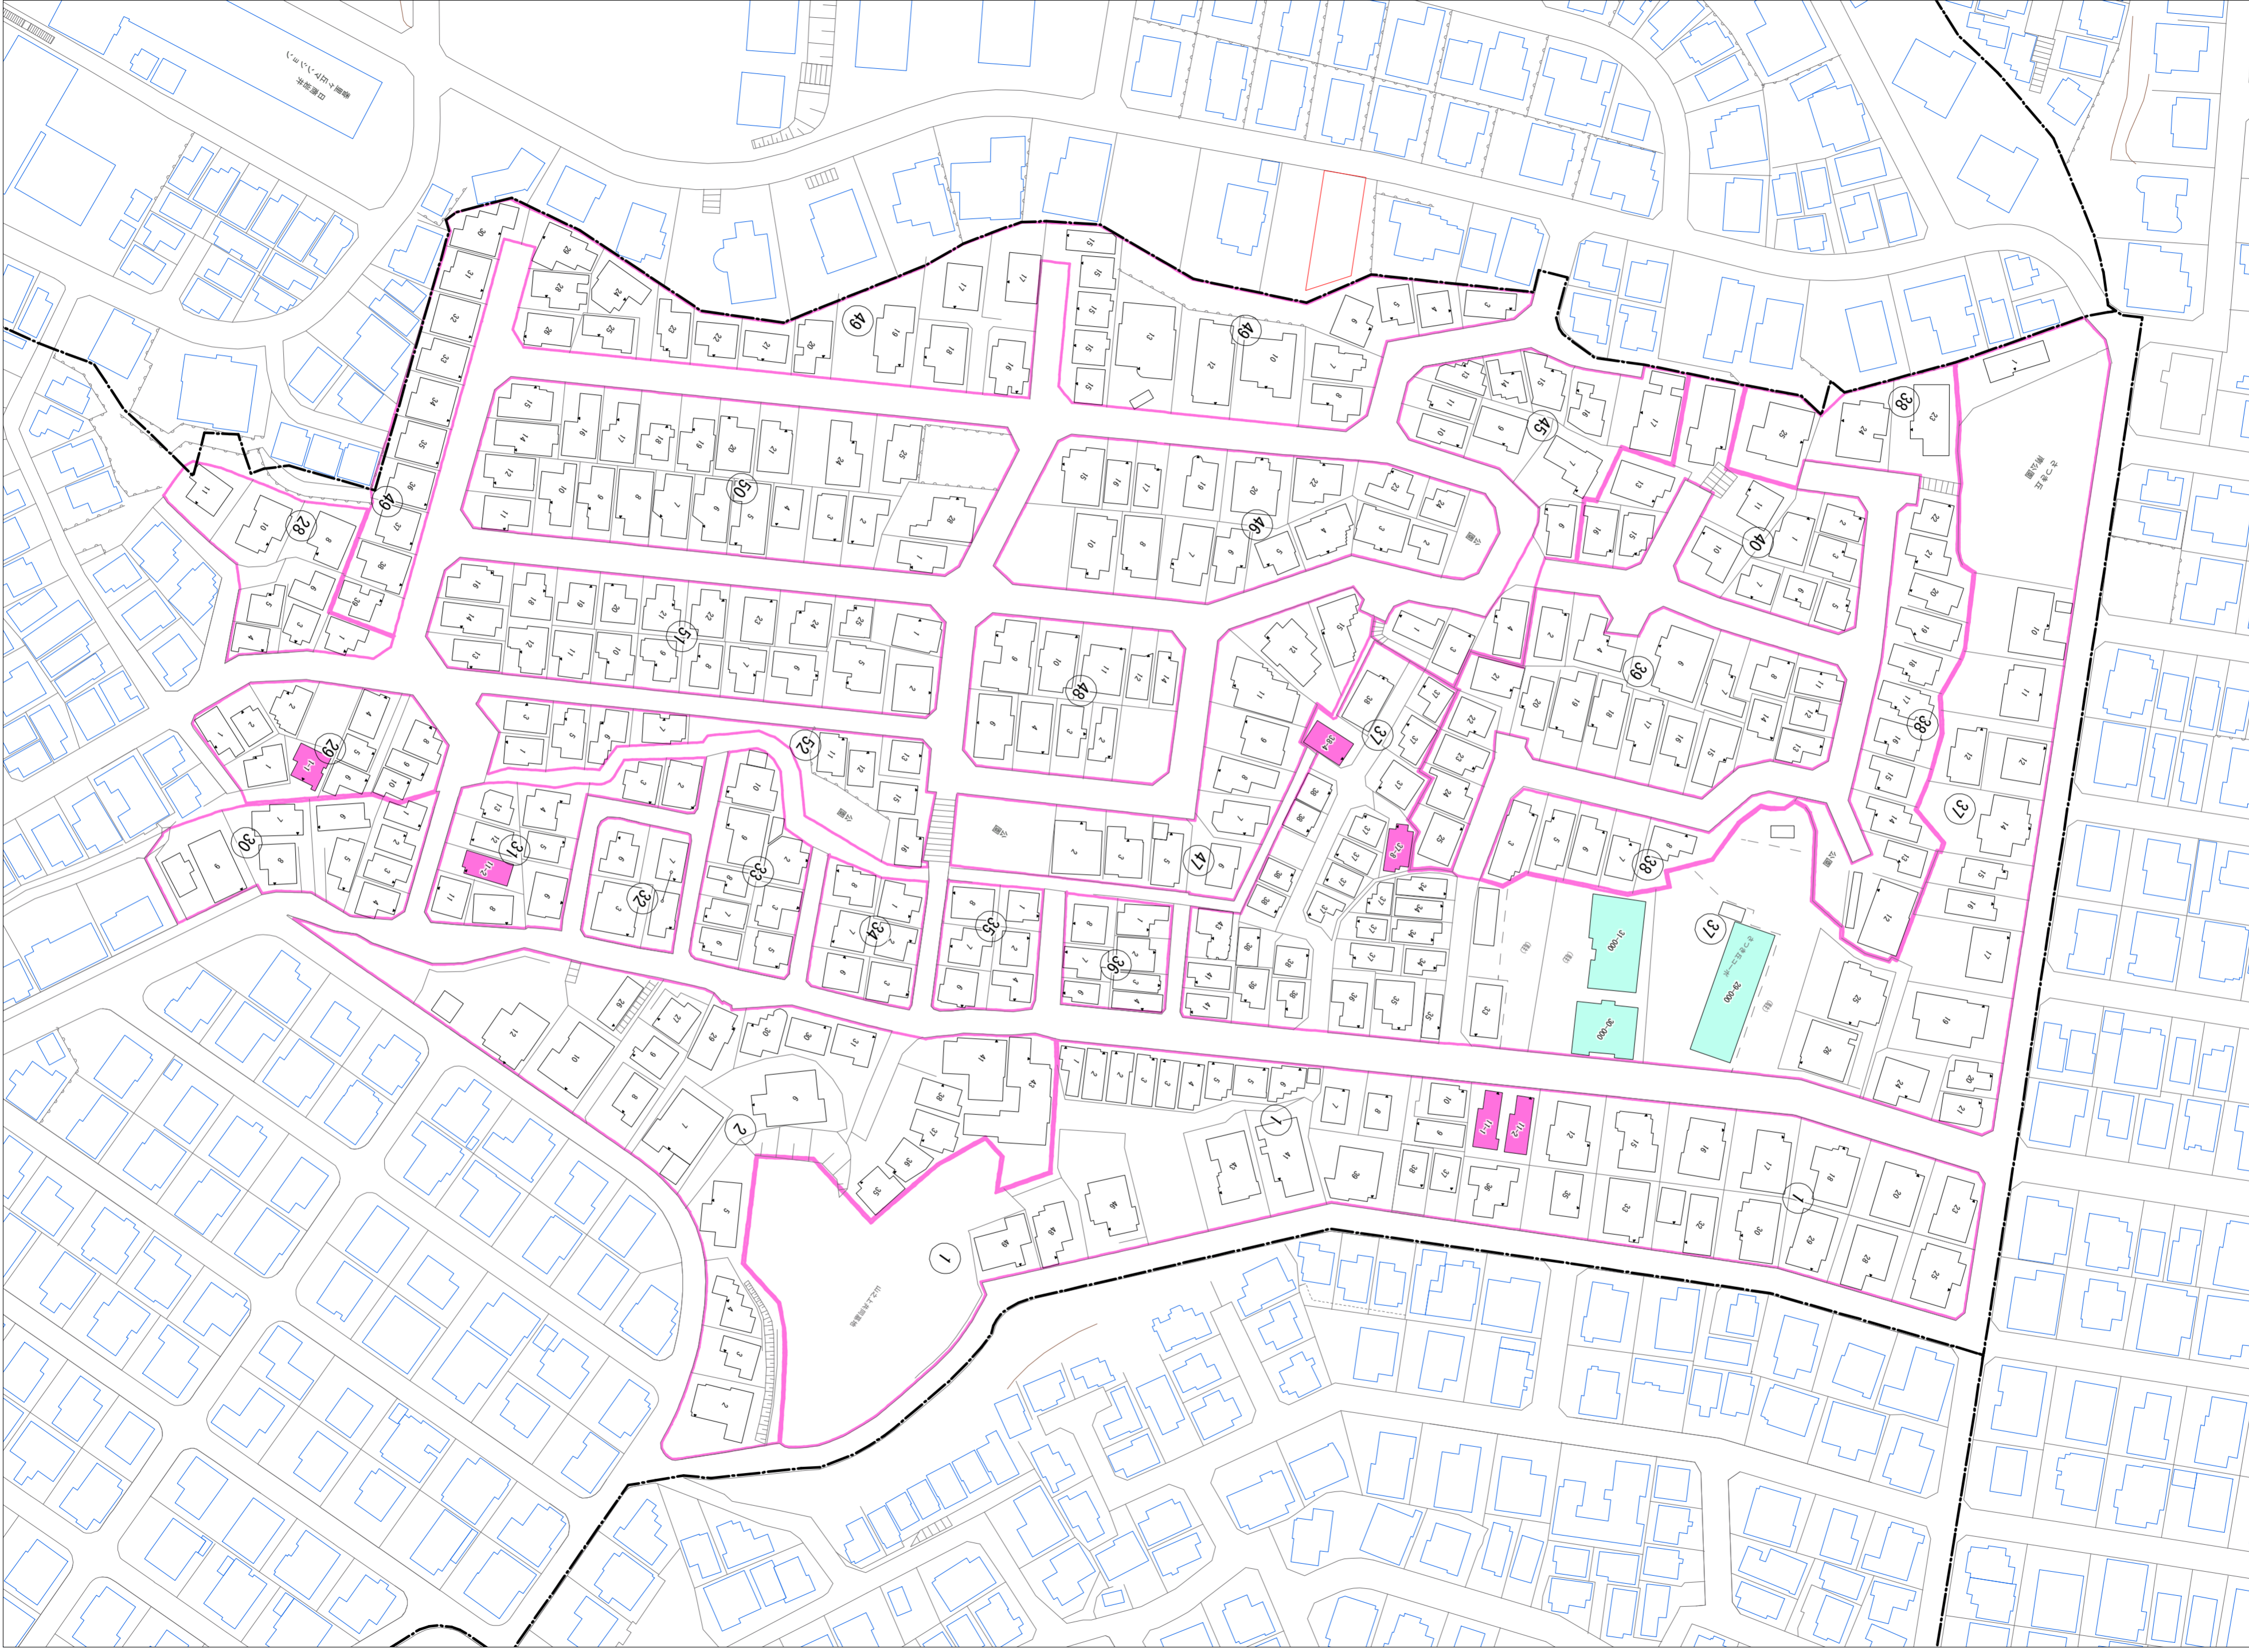

令和六年八月印刷

山之上五丁目概見図

凡例	
	町界
	1 家屋及び家屋出入口 住居番号
	5-1 家屋(手続費付き) 出入口、住居番号
	集合住宅
	街区(単独)
	街区(敷地有り)
	街区番号
	同番記号
	閉路区画

株式会社かんこう

枚方市

1:1000