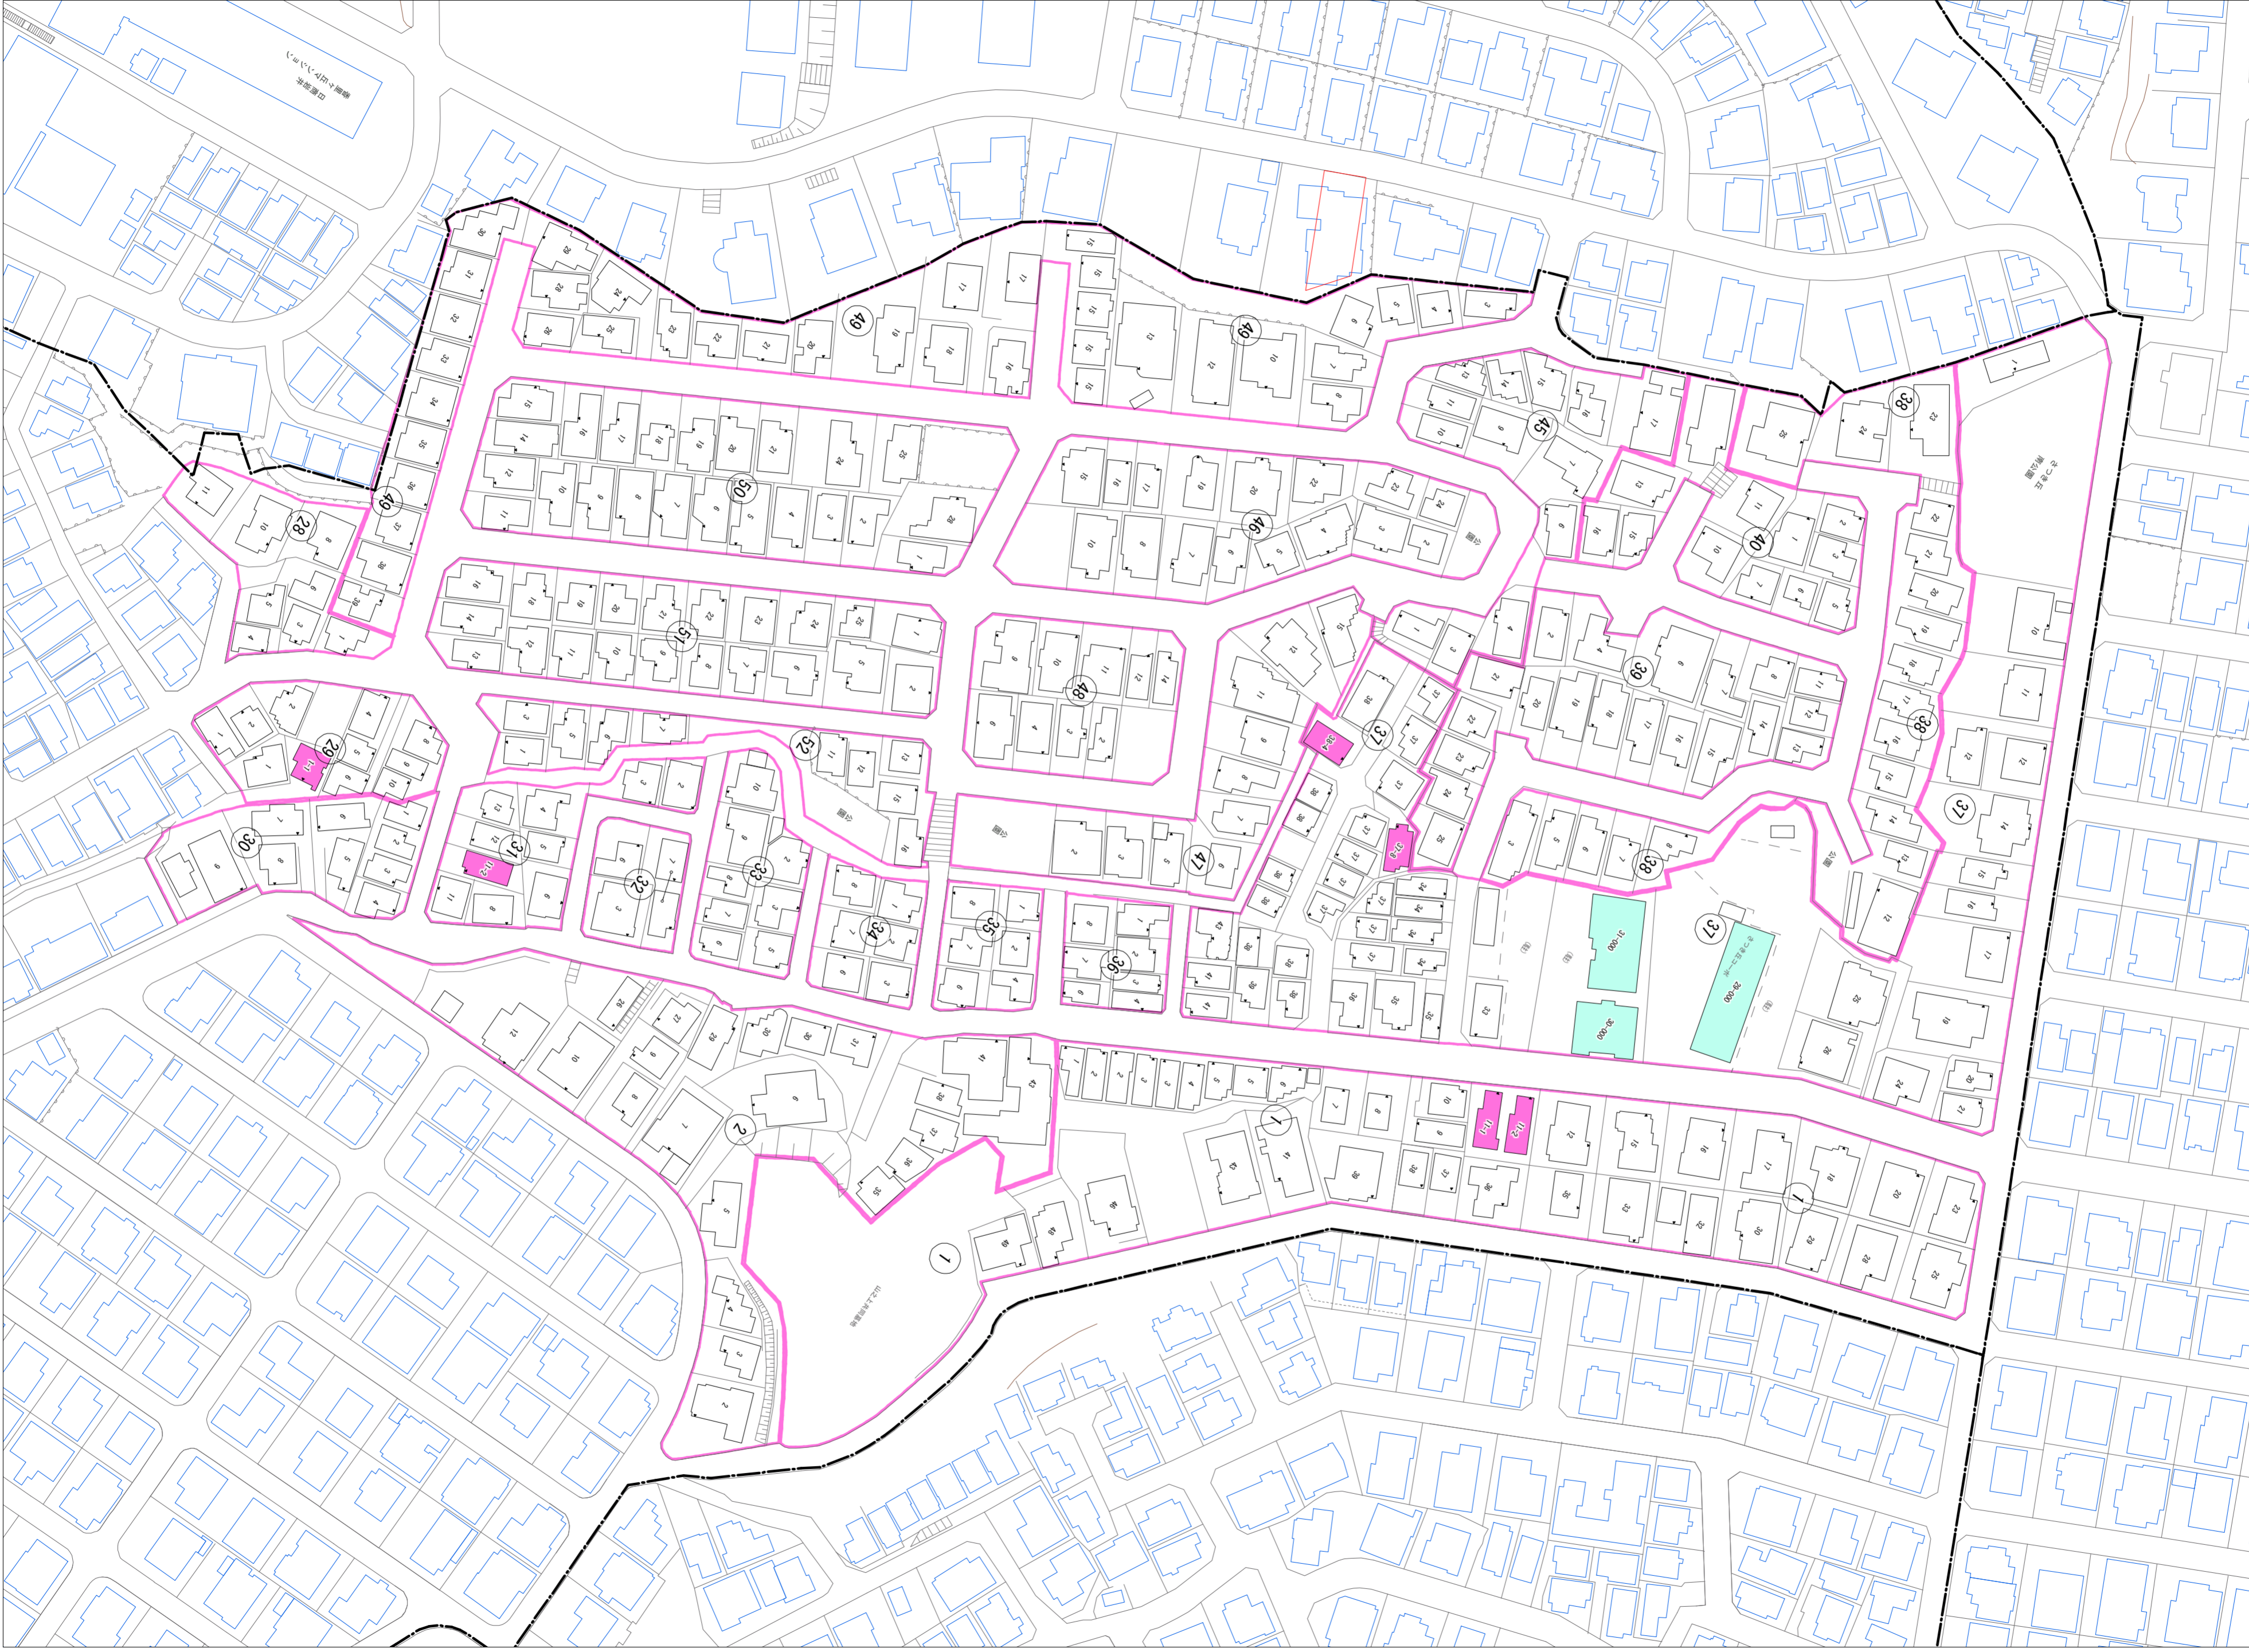

令和五年三月印刷

山之上五丁目概見図

凡 例	
	町界
	1 家屋及び家屋出入口 住居番号
	5-1 家屋(手続費付き) 出入口、住居番号
	集合住宅
	街区(単独)
	街区(敷地有り)
	街区番号
	同番号
	閉路区画

株式会社かんこう

枚方市

1:1000