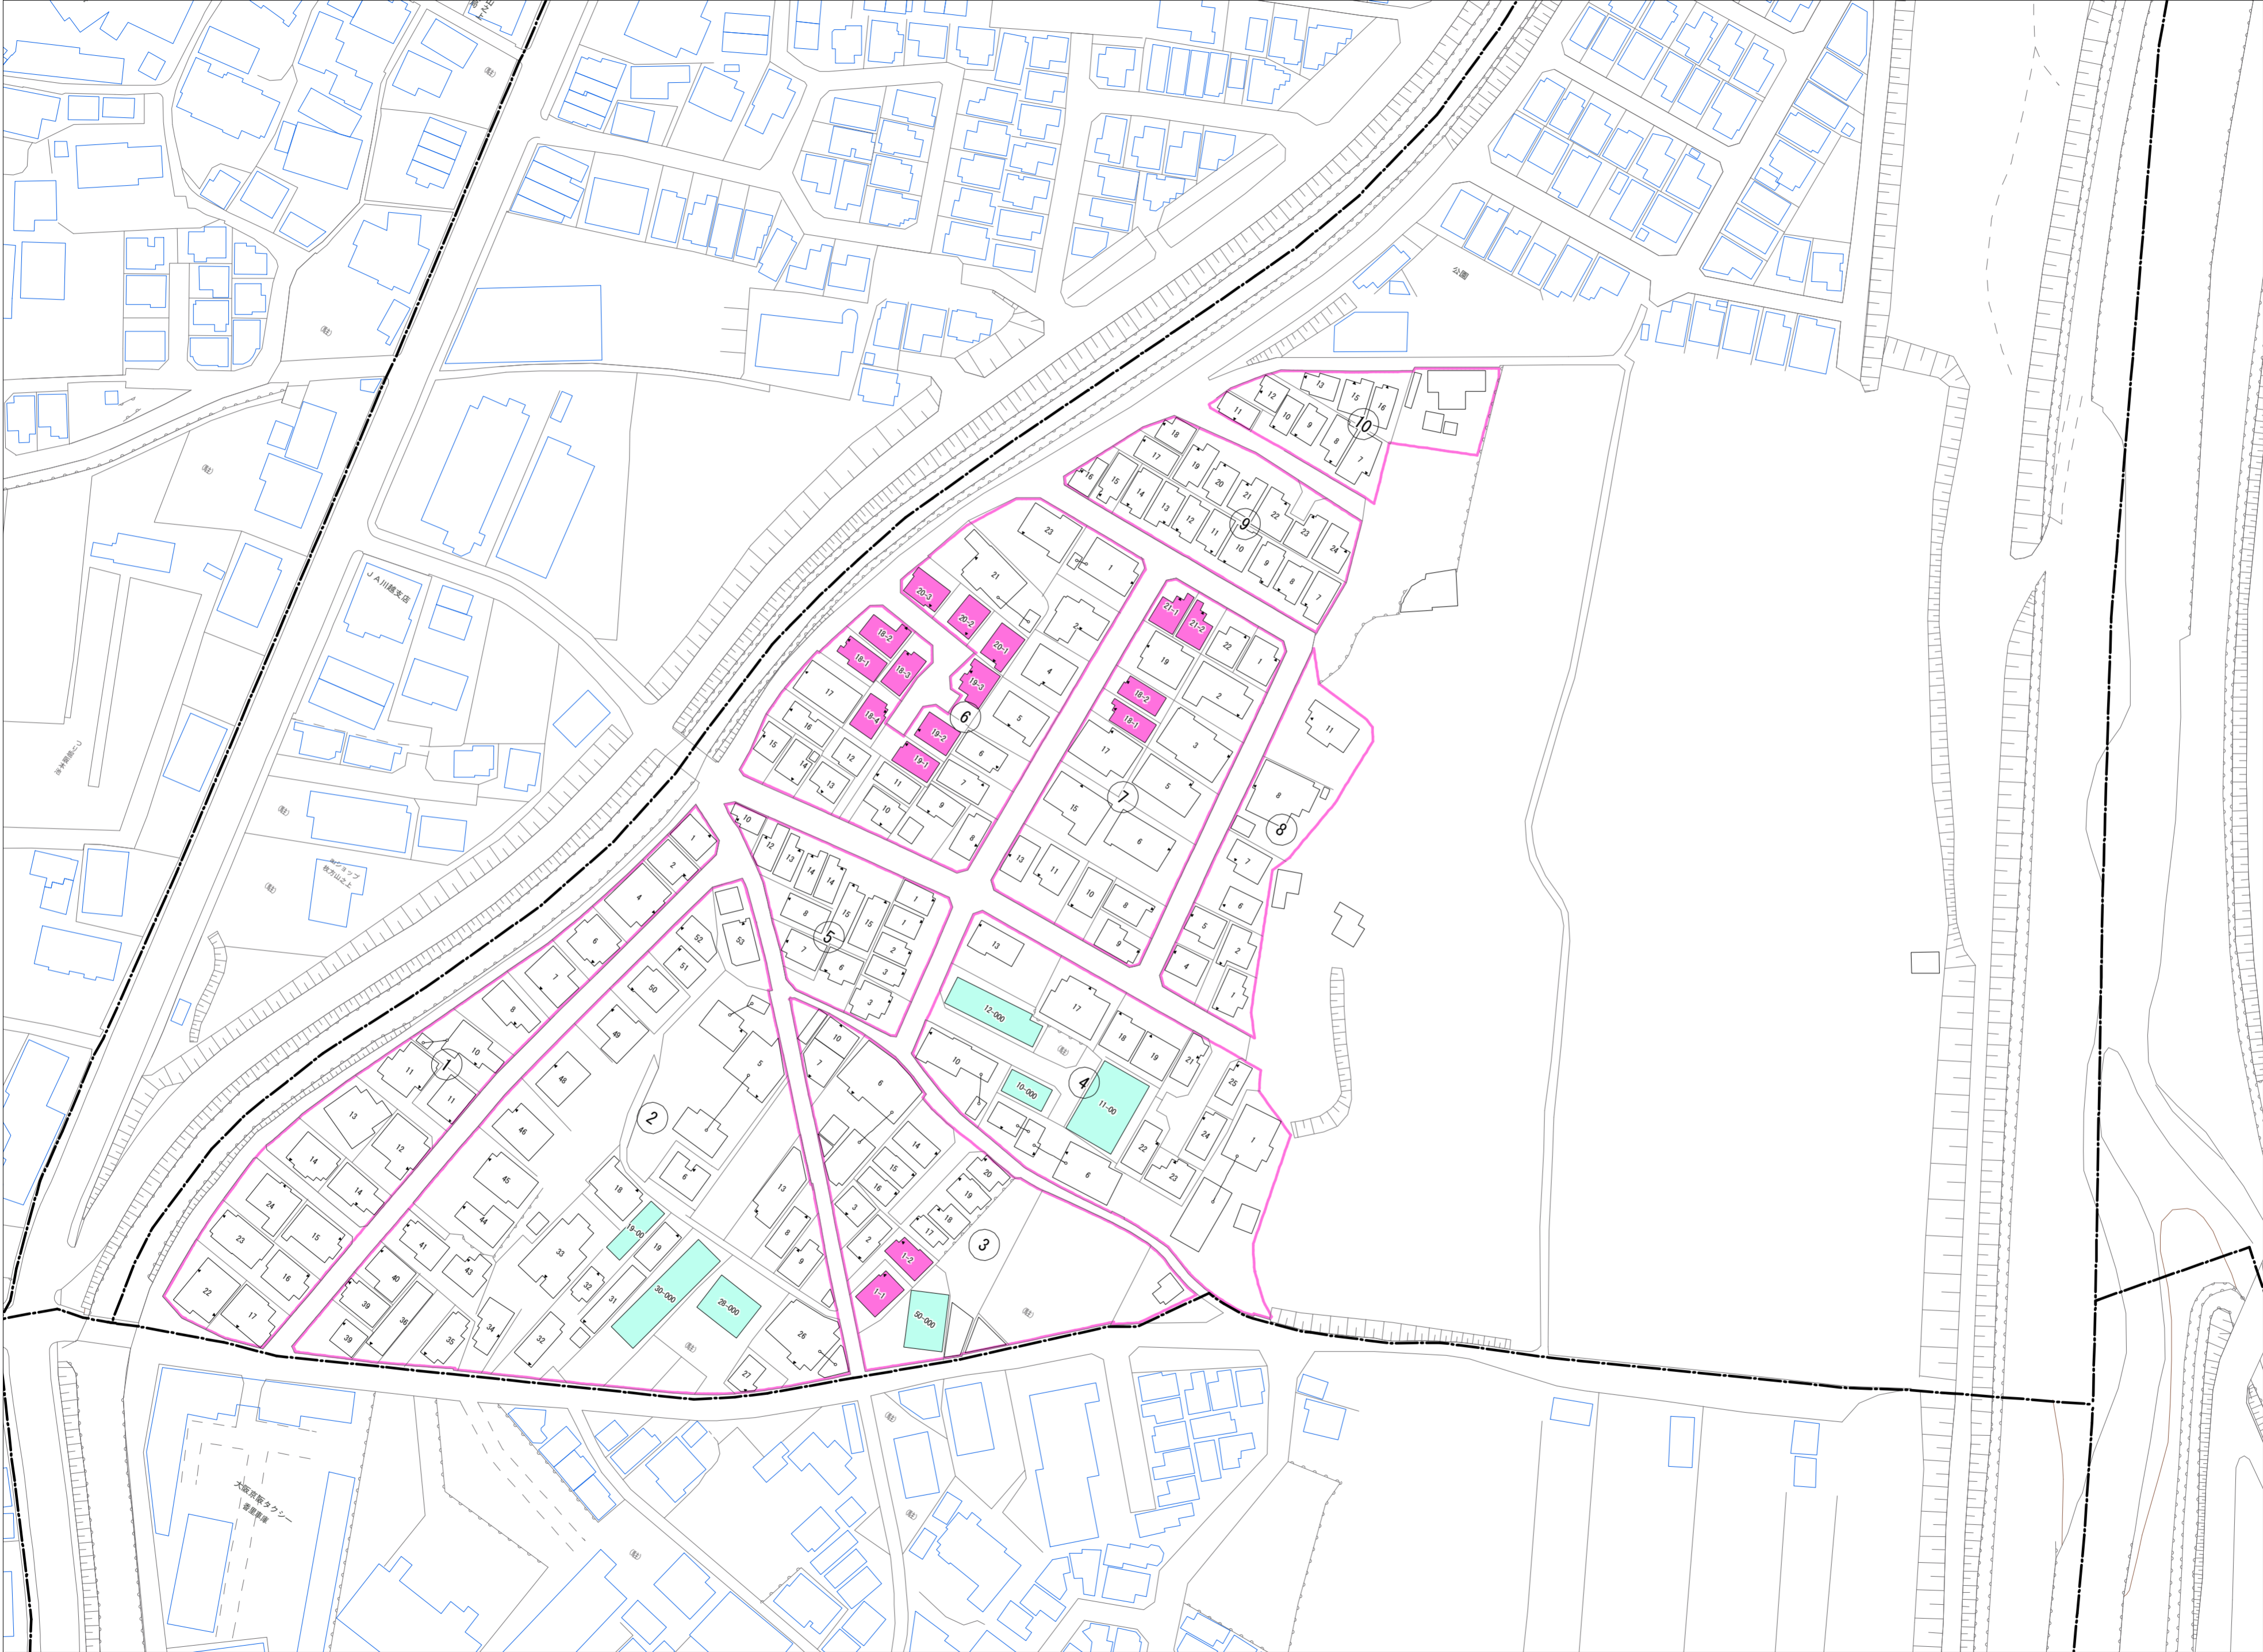

山之上三丁目(その2)

令和五年三月印刷

山之上三丁目 概見図

凡 例	
	町 界
	▲ 1 家屋及び家屋出入口 住居番号
	■ 5-1 家屋(号付付き) 出入口、住居番号
	集合住宅
	街区(単独)
	街区(集地有り)
	街区番号
	同 番 記 号
	閉 境 区 画

株式会社かんこう

枚方市

1:1000