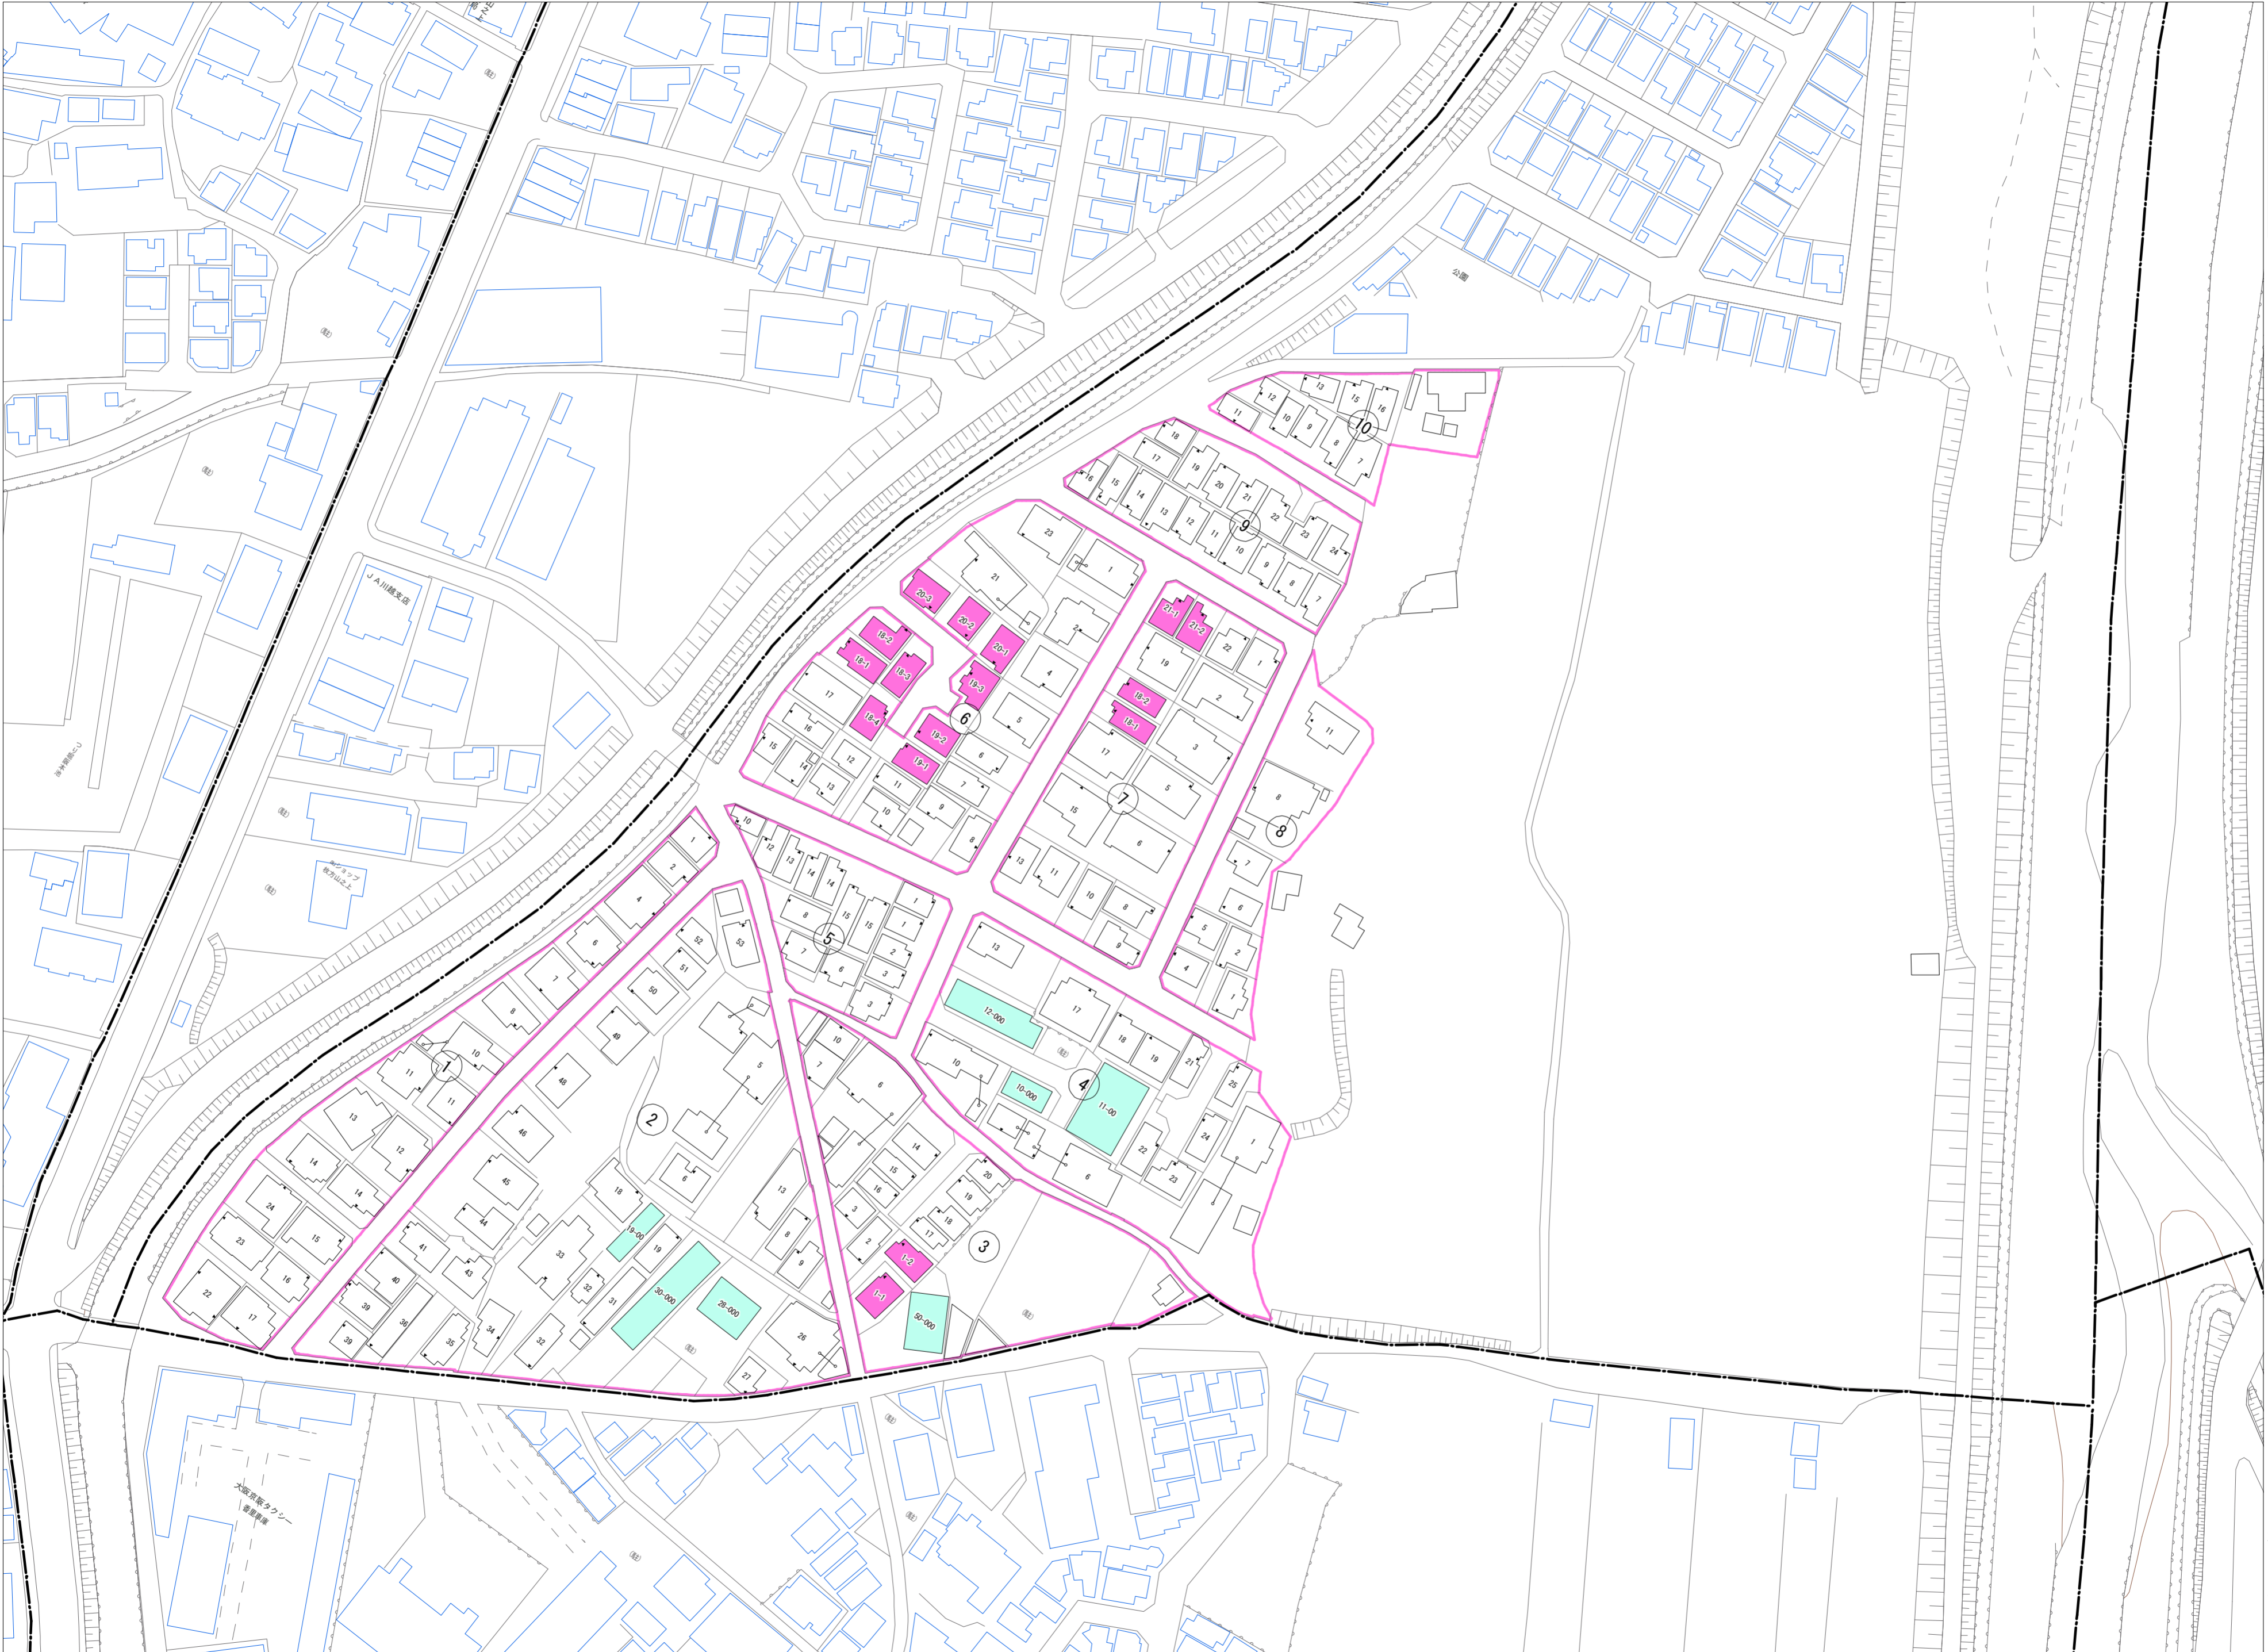

山之上三丁目(その2)

令和六年五月印刷

山之上三丁目概見図

凡 例	
	町 界
	1 家屋及び家屋出入口 住居番号
	5-1 家屋(号付付き) 出入口、住居番号
	集合住宅
	街区(単独)
	街区(敷地有り)
	街区番号
	同 番 記 号
	閉 境 区 画

株式会社かんこう

枚方市

1:1000