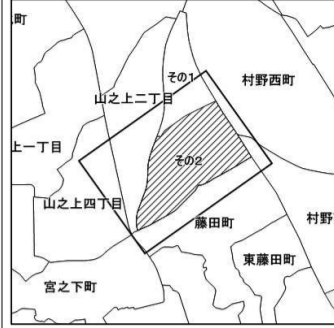

山之上三丁目(その2)

令和五年三月印刷

山之上三丁目 概見図

凡 例	
	町 界
	▲ 1 家屋及び家屋出入口 住居番号
	■ 5-1 家屋(号付付き) 出入口、住居番号
	集合住宅
	街区(単独)
	街区(集地有り)
	街区番号
	同 番 記 号
	閉 境 区 画

株式会社かんこう

枚方市

1:1000