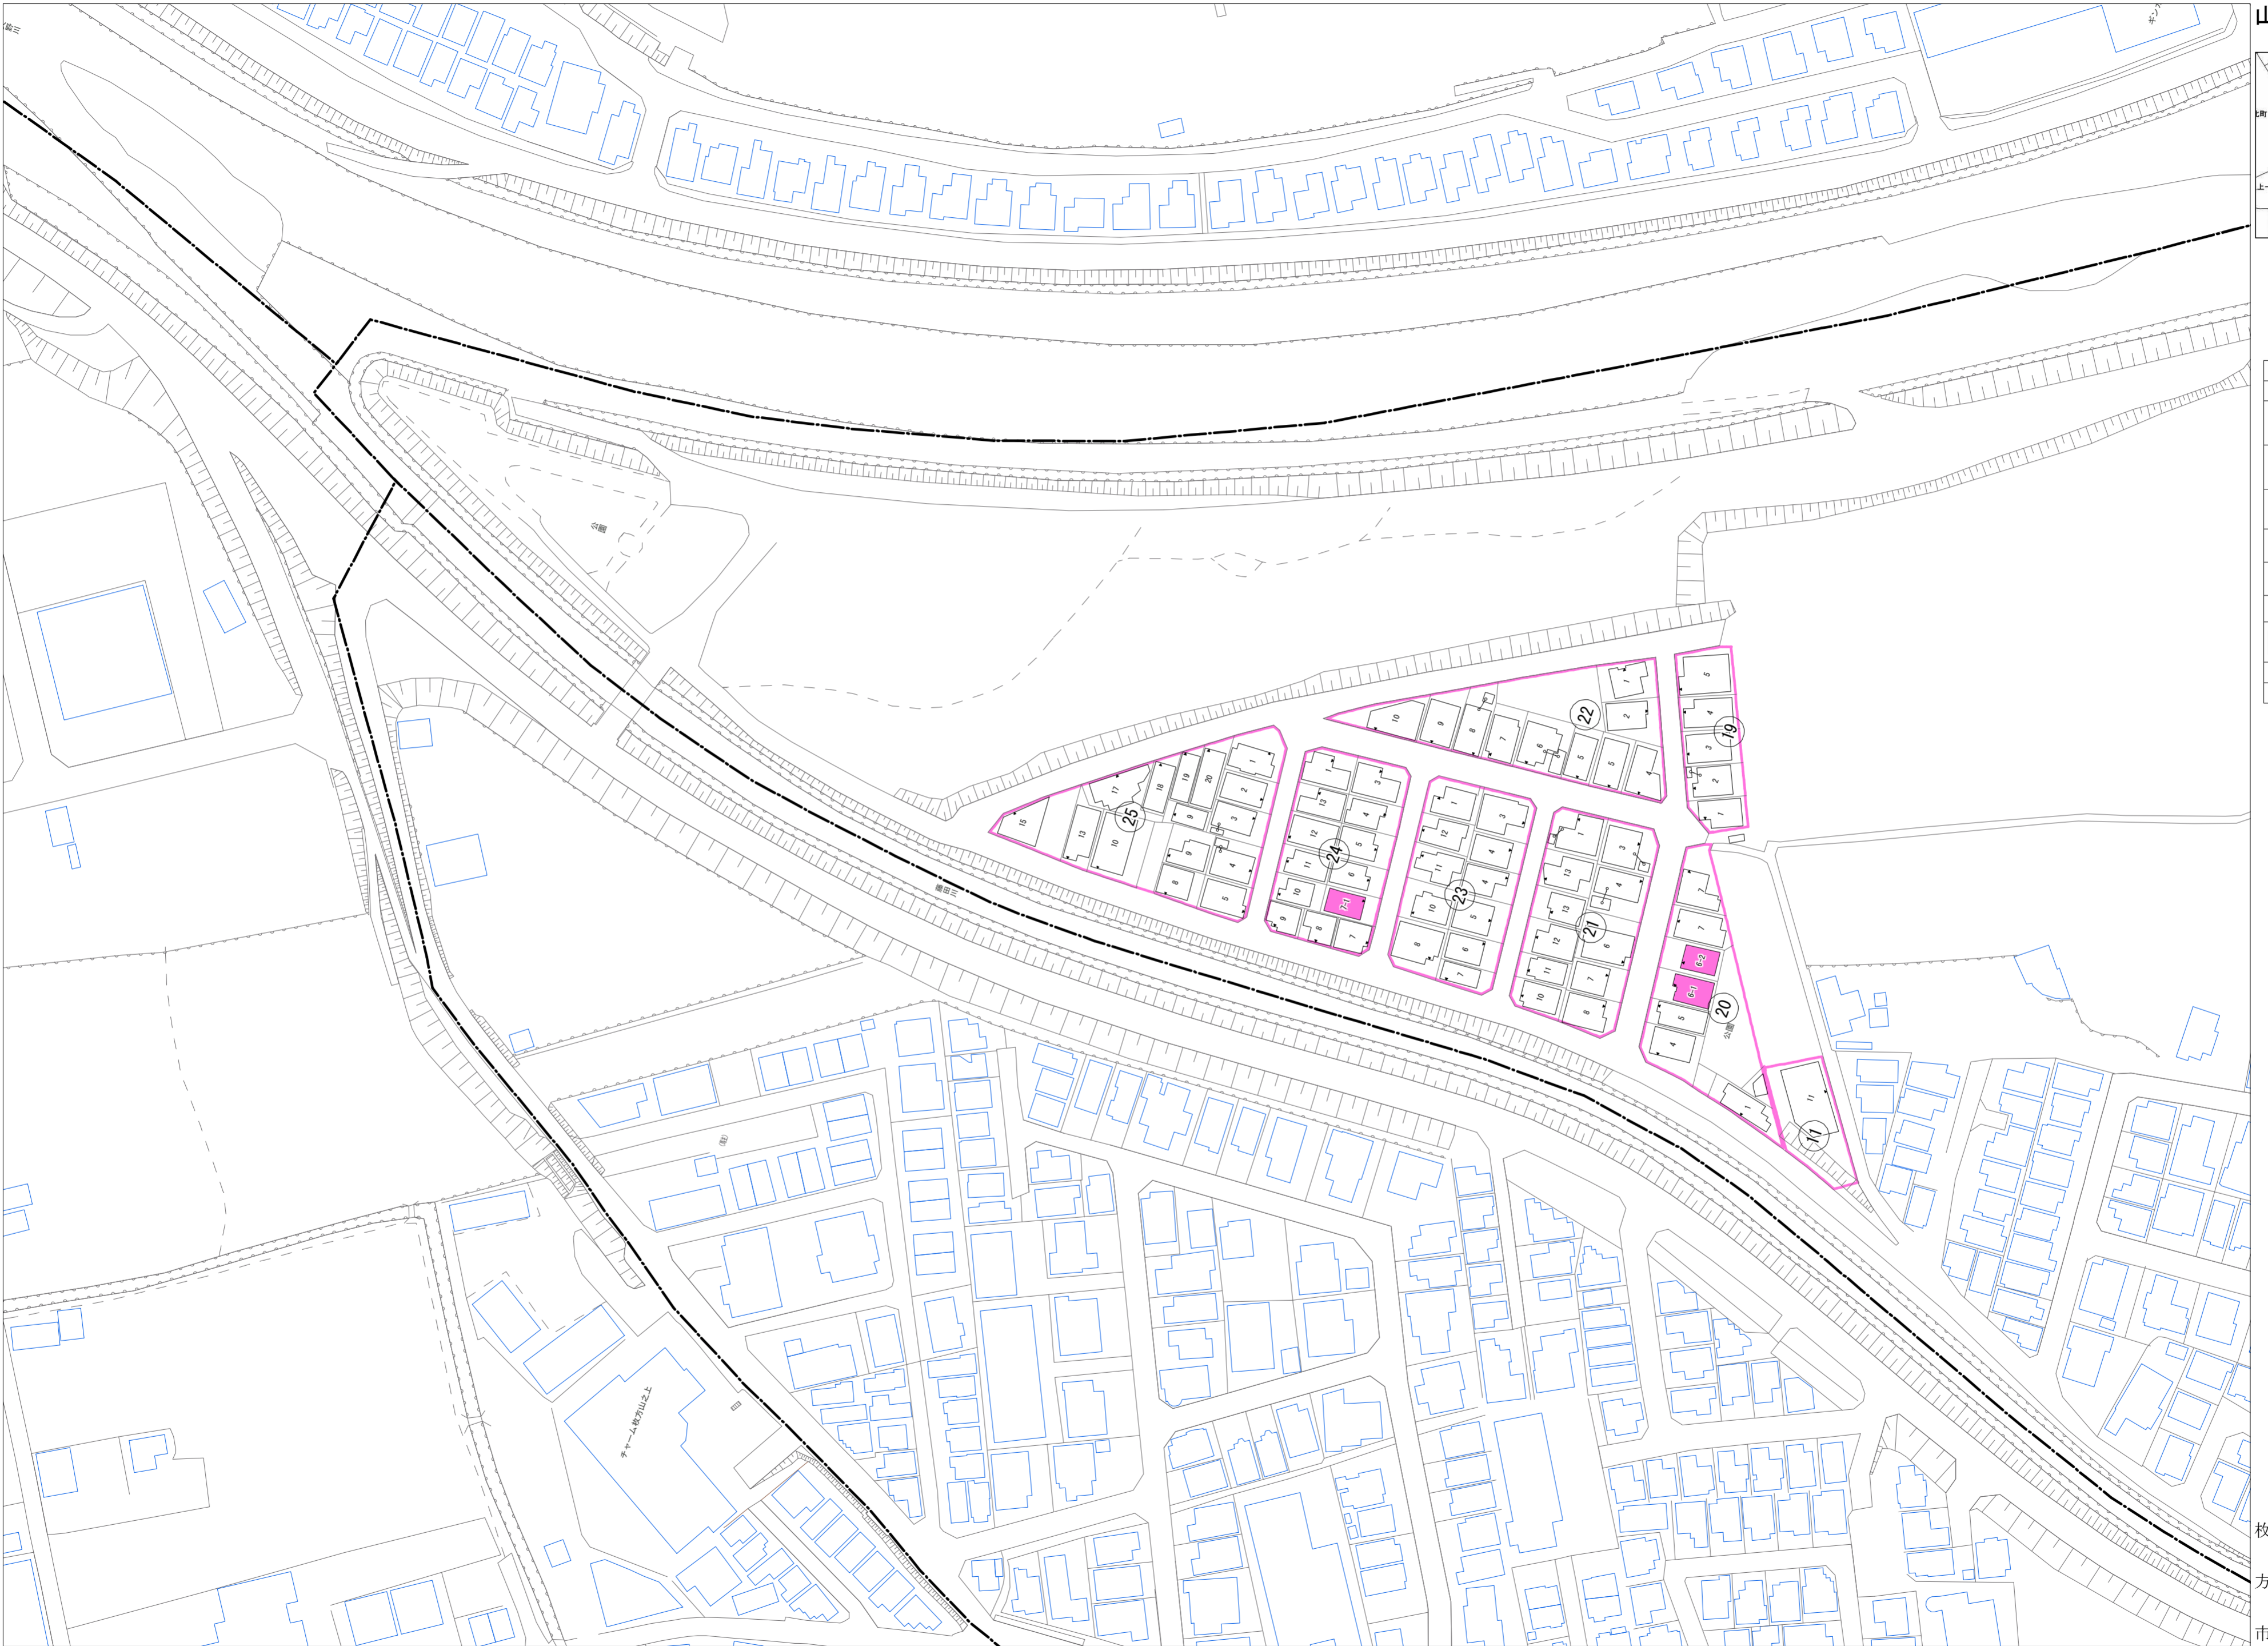

令和六年五月印刷

山之上三丁目  
概見図

凡 例	
	町 界
	▲ 1 家屋及び家屋出入口 住居番号
	▲ 5-1 家屋(専続管付き) 出入口、住居番号
	集合住宅
	街区(単独)
	街区(築地有り)
	街区番号
	同 番 記 号
	閉 境 区 画

株式会社かんこう

枚方市

1:1000