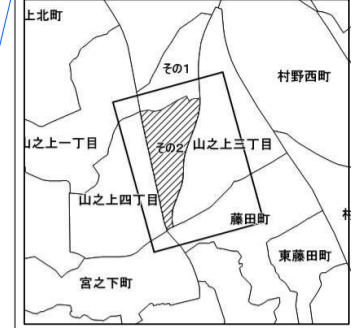

令和五年三月印刷

山之上二丁目 概見図

凡 例	
	町 界
	1 家屋及び家屋出入口 住居番号
	5-1 家屋(号棟番号付き) 出入口、住居番号
	集合住宅
	街区(単独)
	街区(築地有り)
	街区番号
	同 番 記 号
	閉 境 区 画

株式会社かんこう

枚方市

1:1000