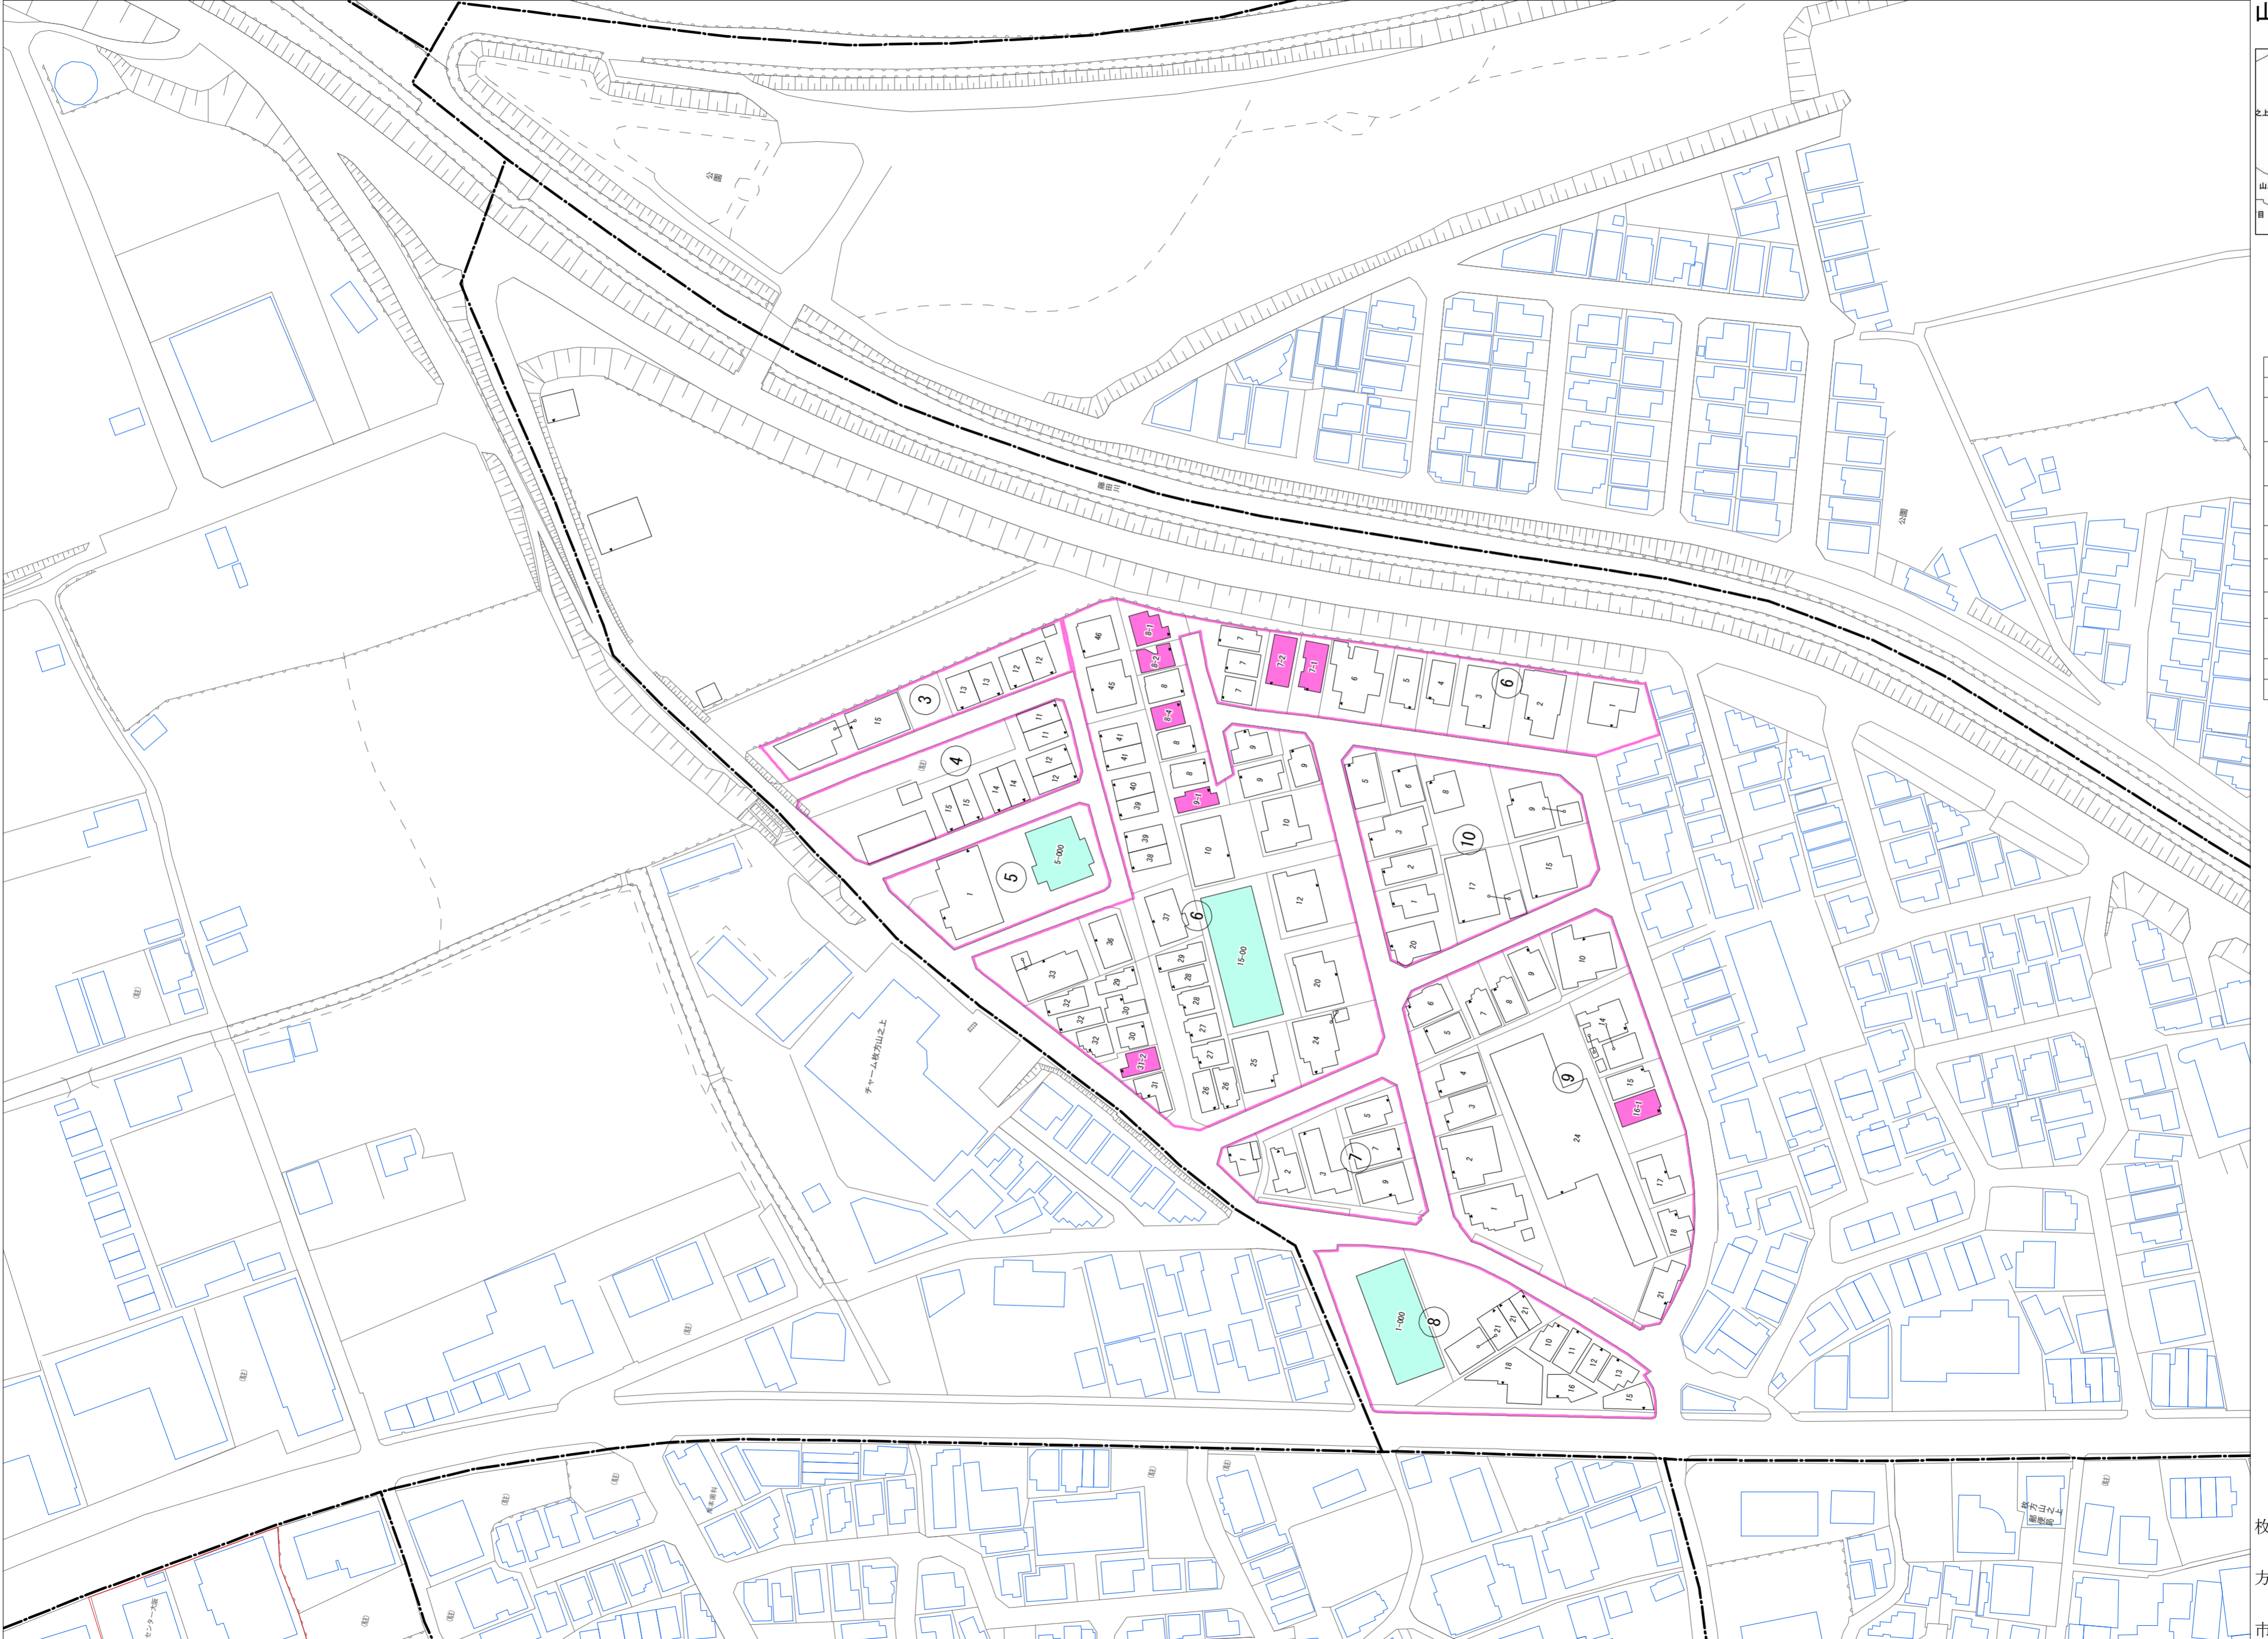

令和六年五月印刷

山之上二丁目
概見図

凡 例	
	町 界
	1 家屋及び家屋出入口 住居番号
	5-1 家屋(専続管付き) 出入口、住居番号
	集合住宅
	街区(単独)
	街区(築地有り)
	街区番号
	同管記号
	閉路区画

株式会社かんこう

枚方市

1:1000