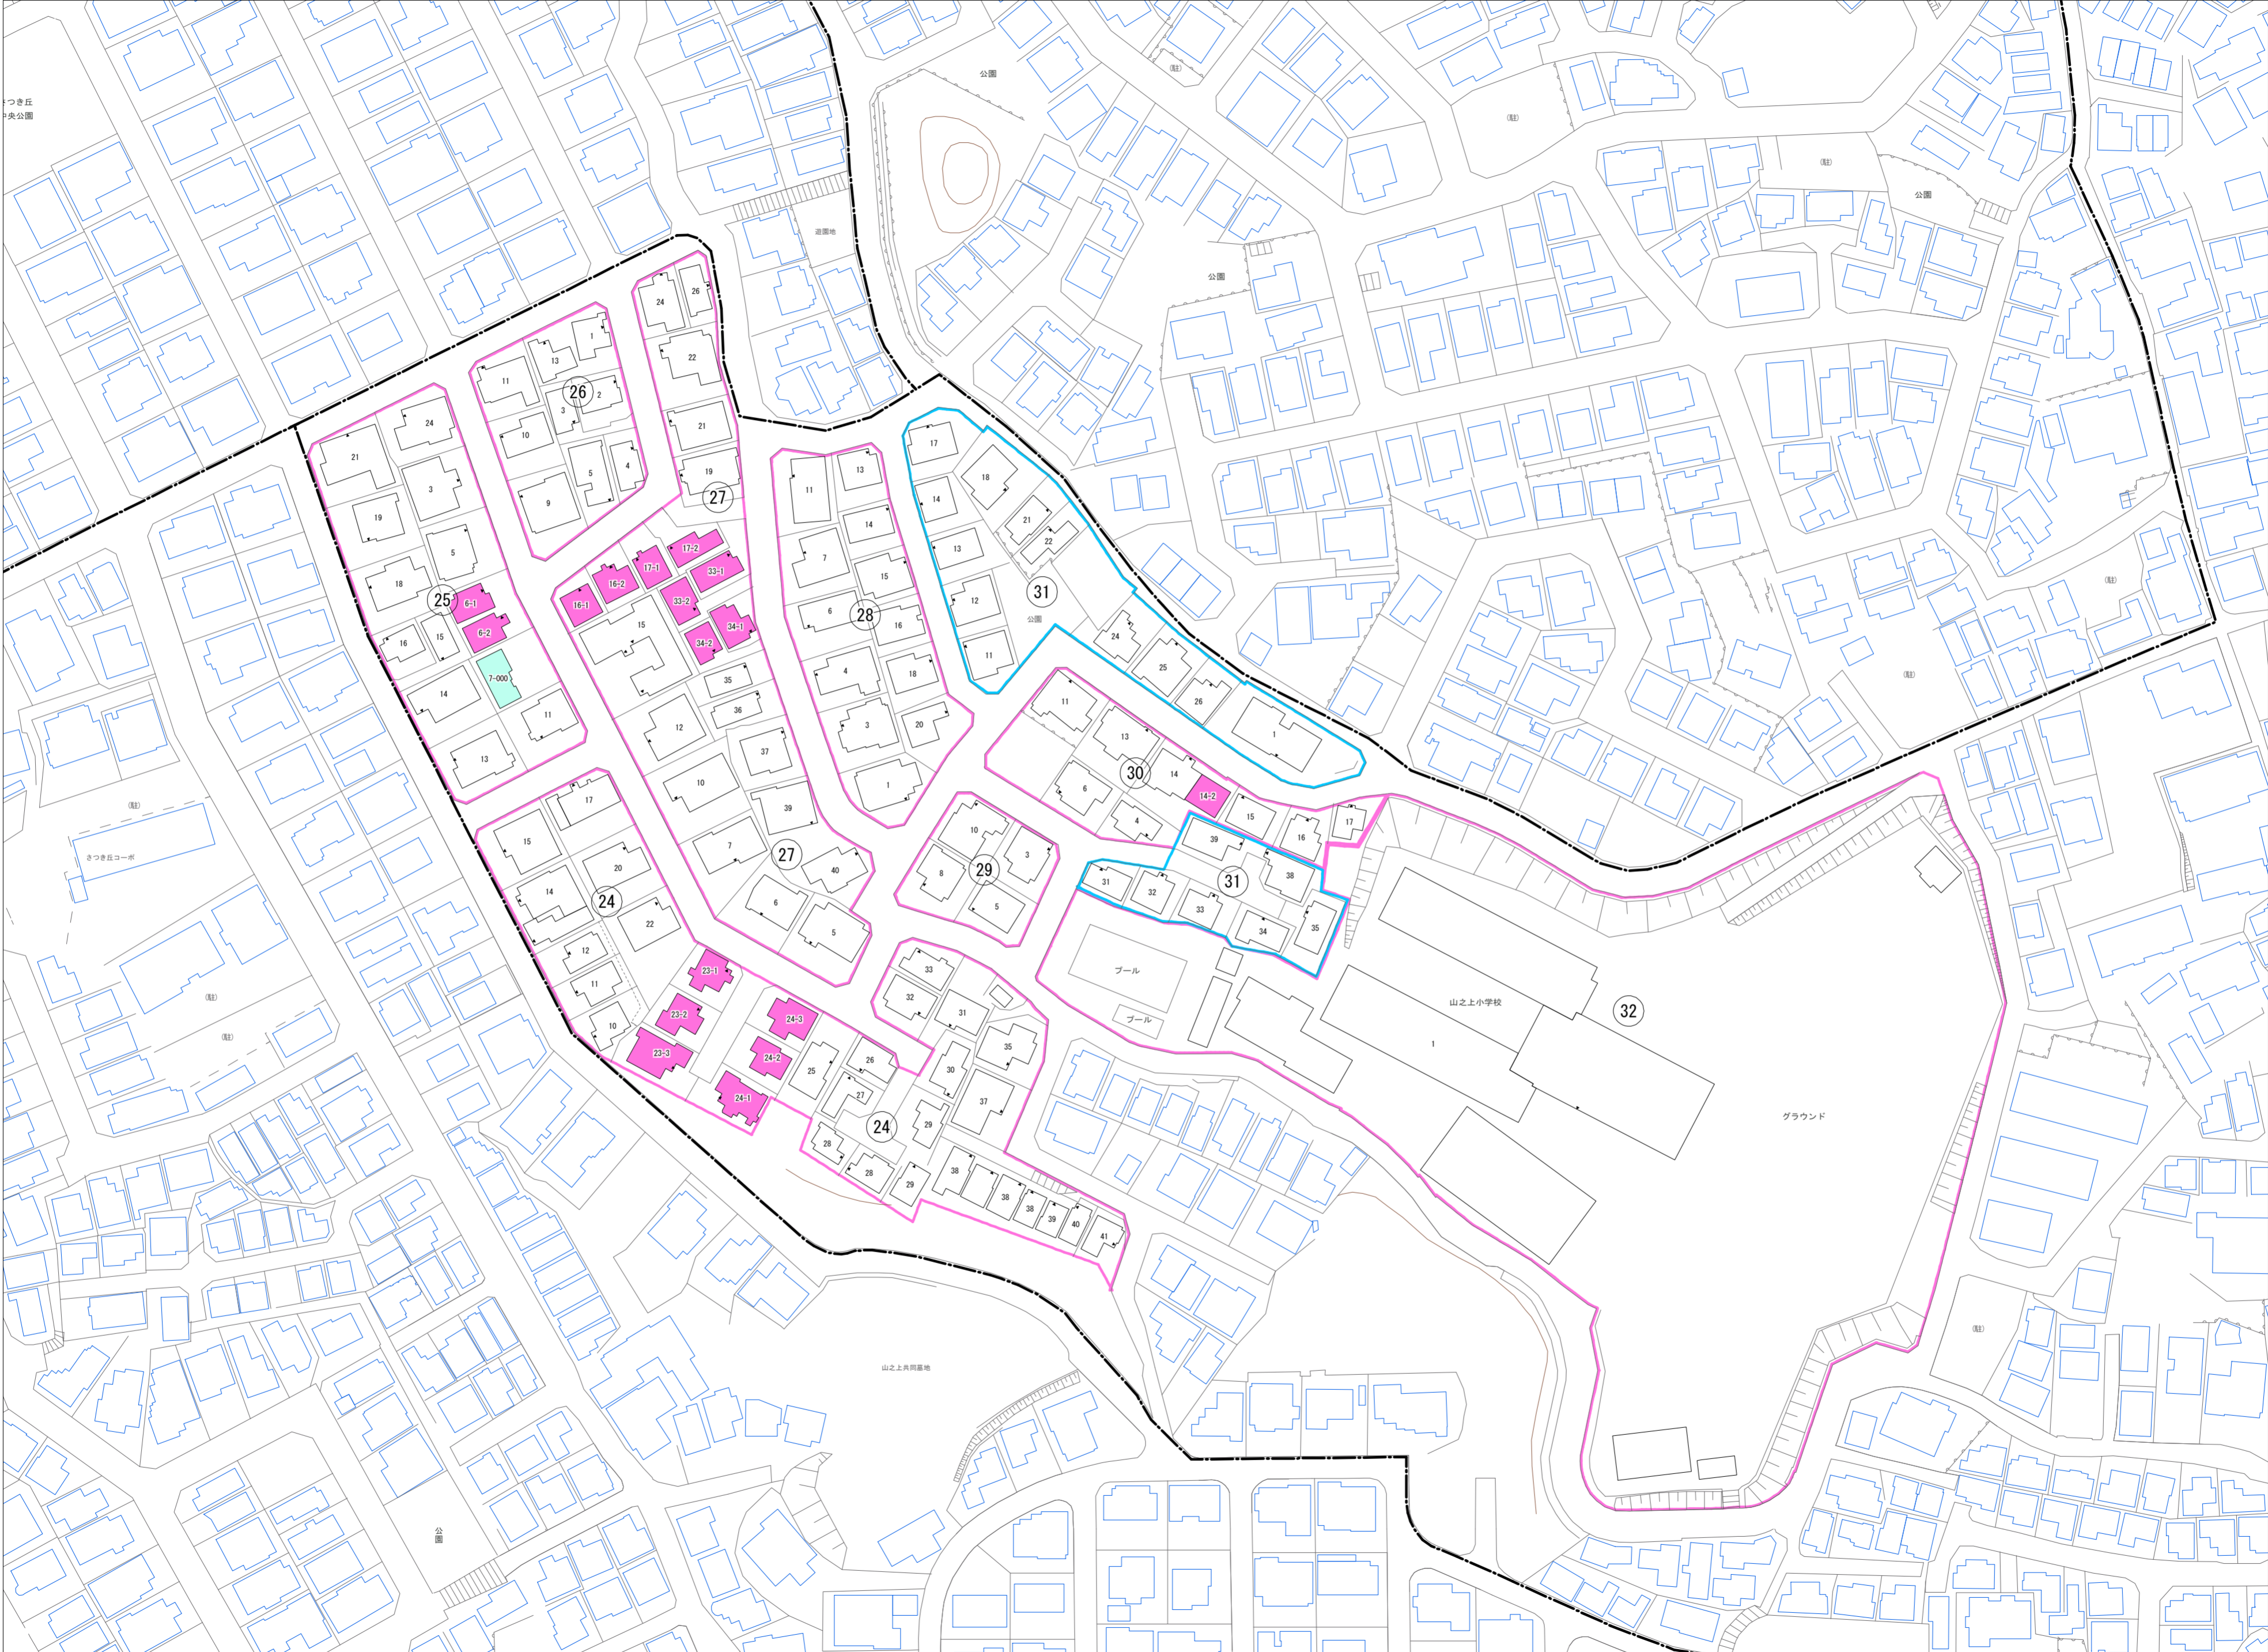

令和六年五月印刷

株式会社かんこう

山之上一丁目 概見図

凡 例	
---	町 界
▲ 1	家屋及び家屋出入口 住居番号
■ 5-1	家屋(専続管付き) 出入口、住居番号
■	集合住宅
■	街区(単独)
■	街区(築地有り)
⑧	街区番号
○	同管記号
—	閉路区画

枚方市

1:1000