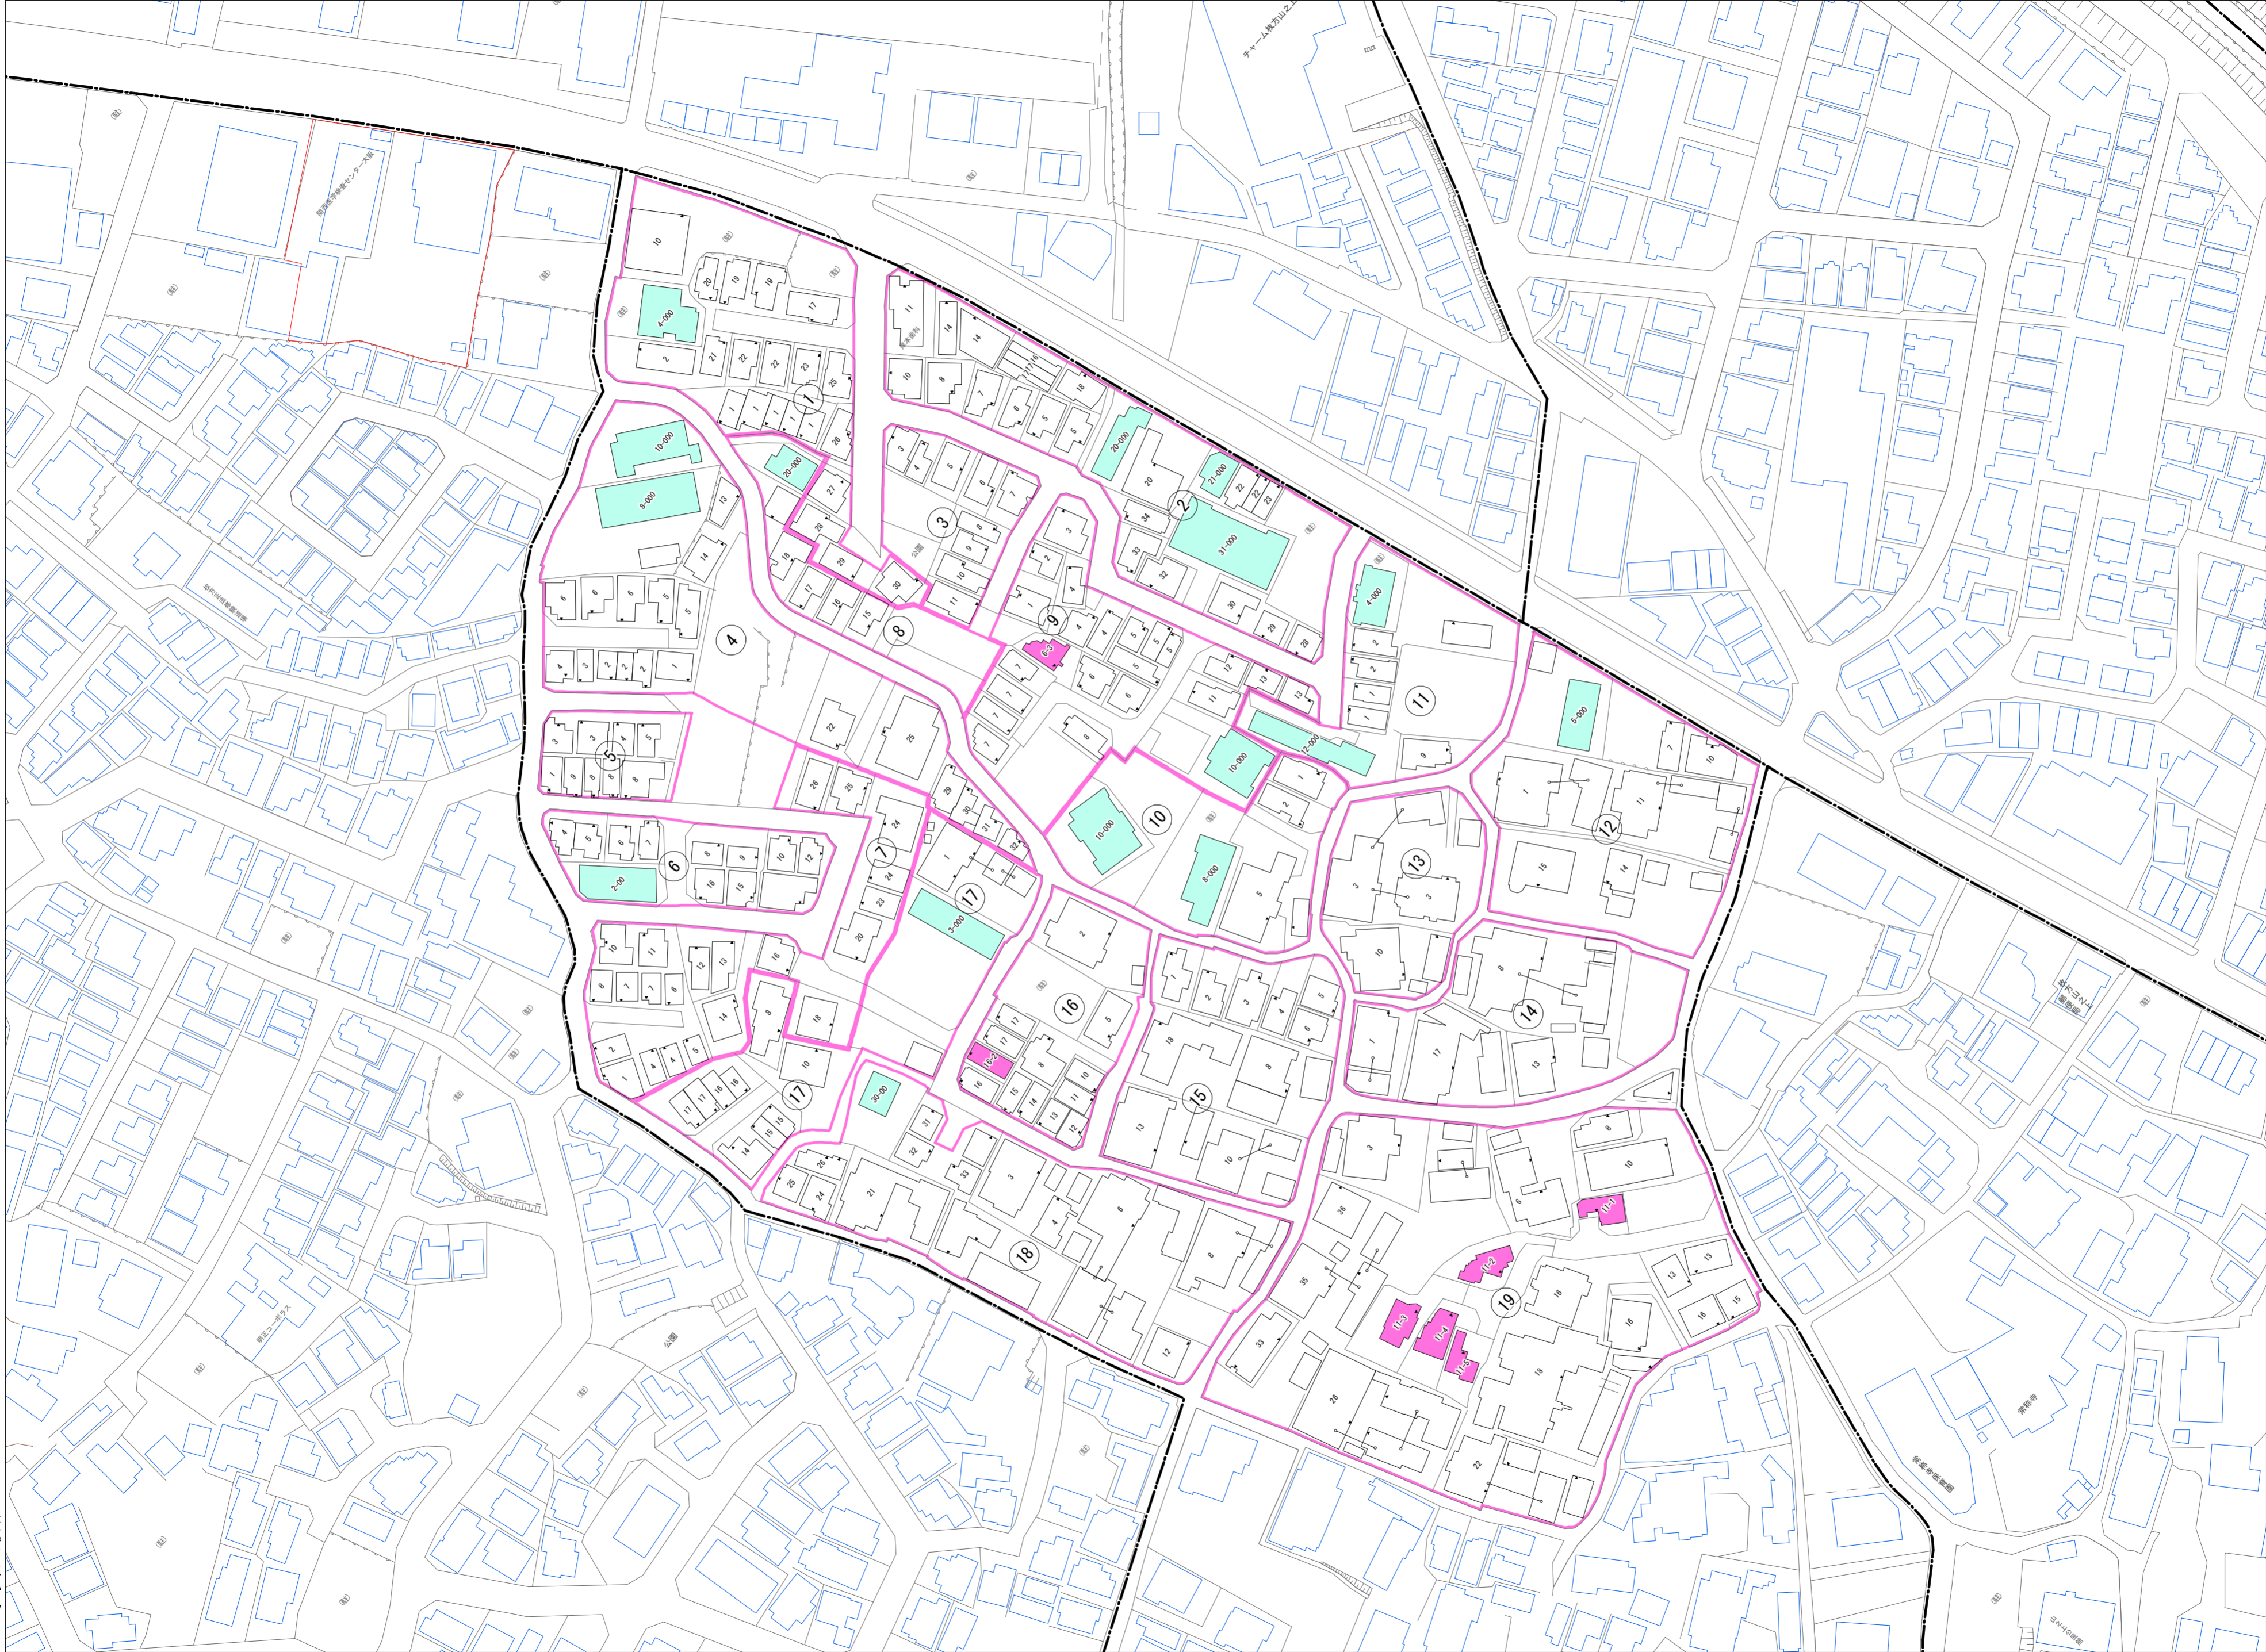

令和六年五月印刷

山之上一丁目概見図

凡 例	
---	町 界
▲ 1	家屋及び家屋出入口 住居番号
▲ 5-1	家屋(手続管付き) 出入口、住居番号
■	集合住宅
□	街区(単独)
□	街区(敷地有り)
⑧	街区番号
○	同 番 記 号
—	閉 苑 区 画

株式会社かんこう

枚方市

1:1000