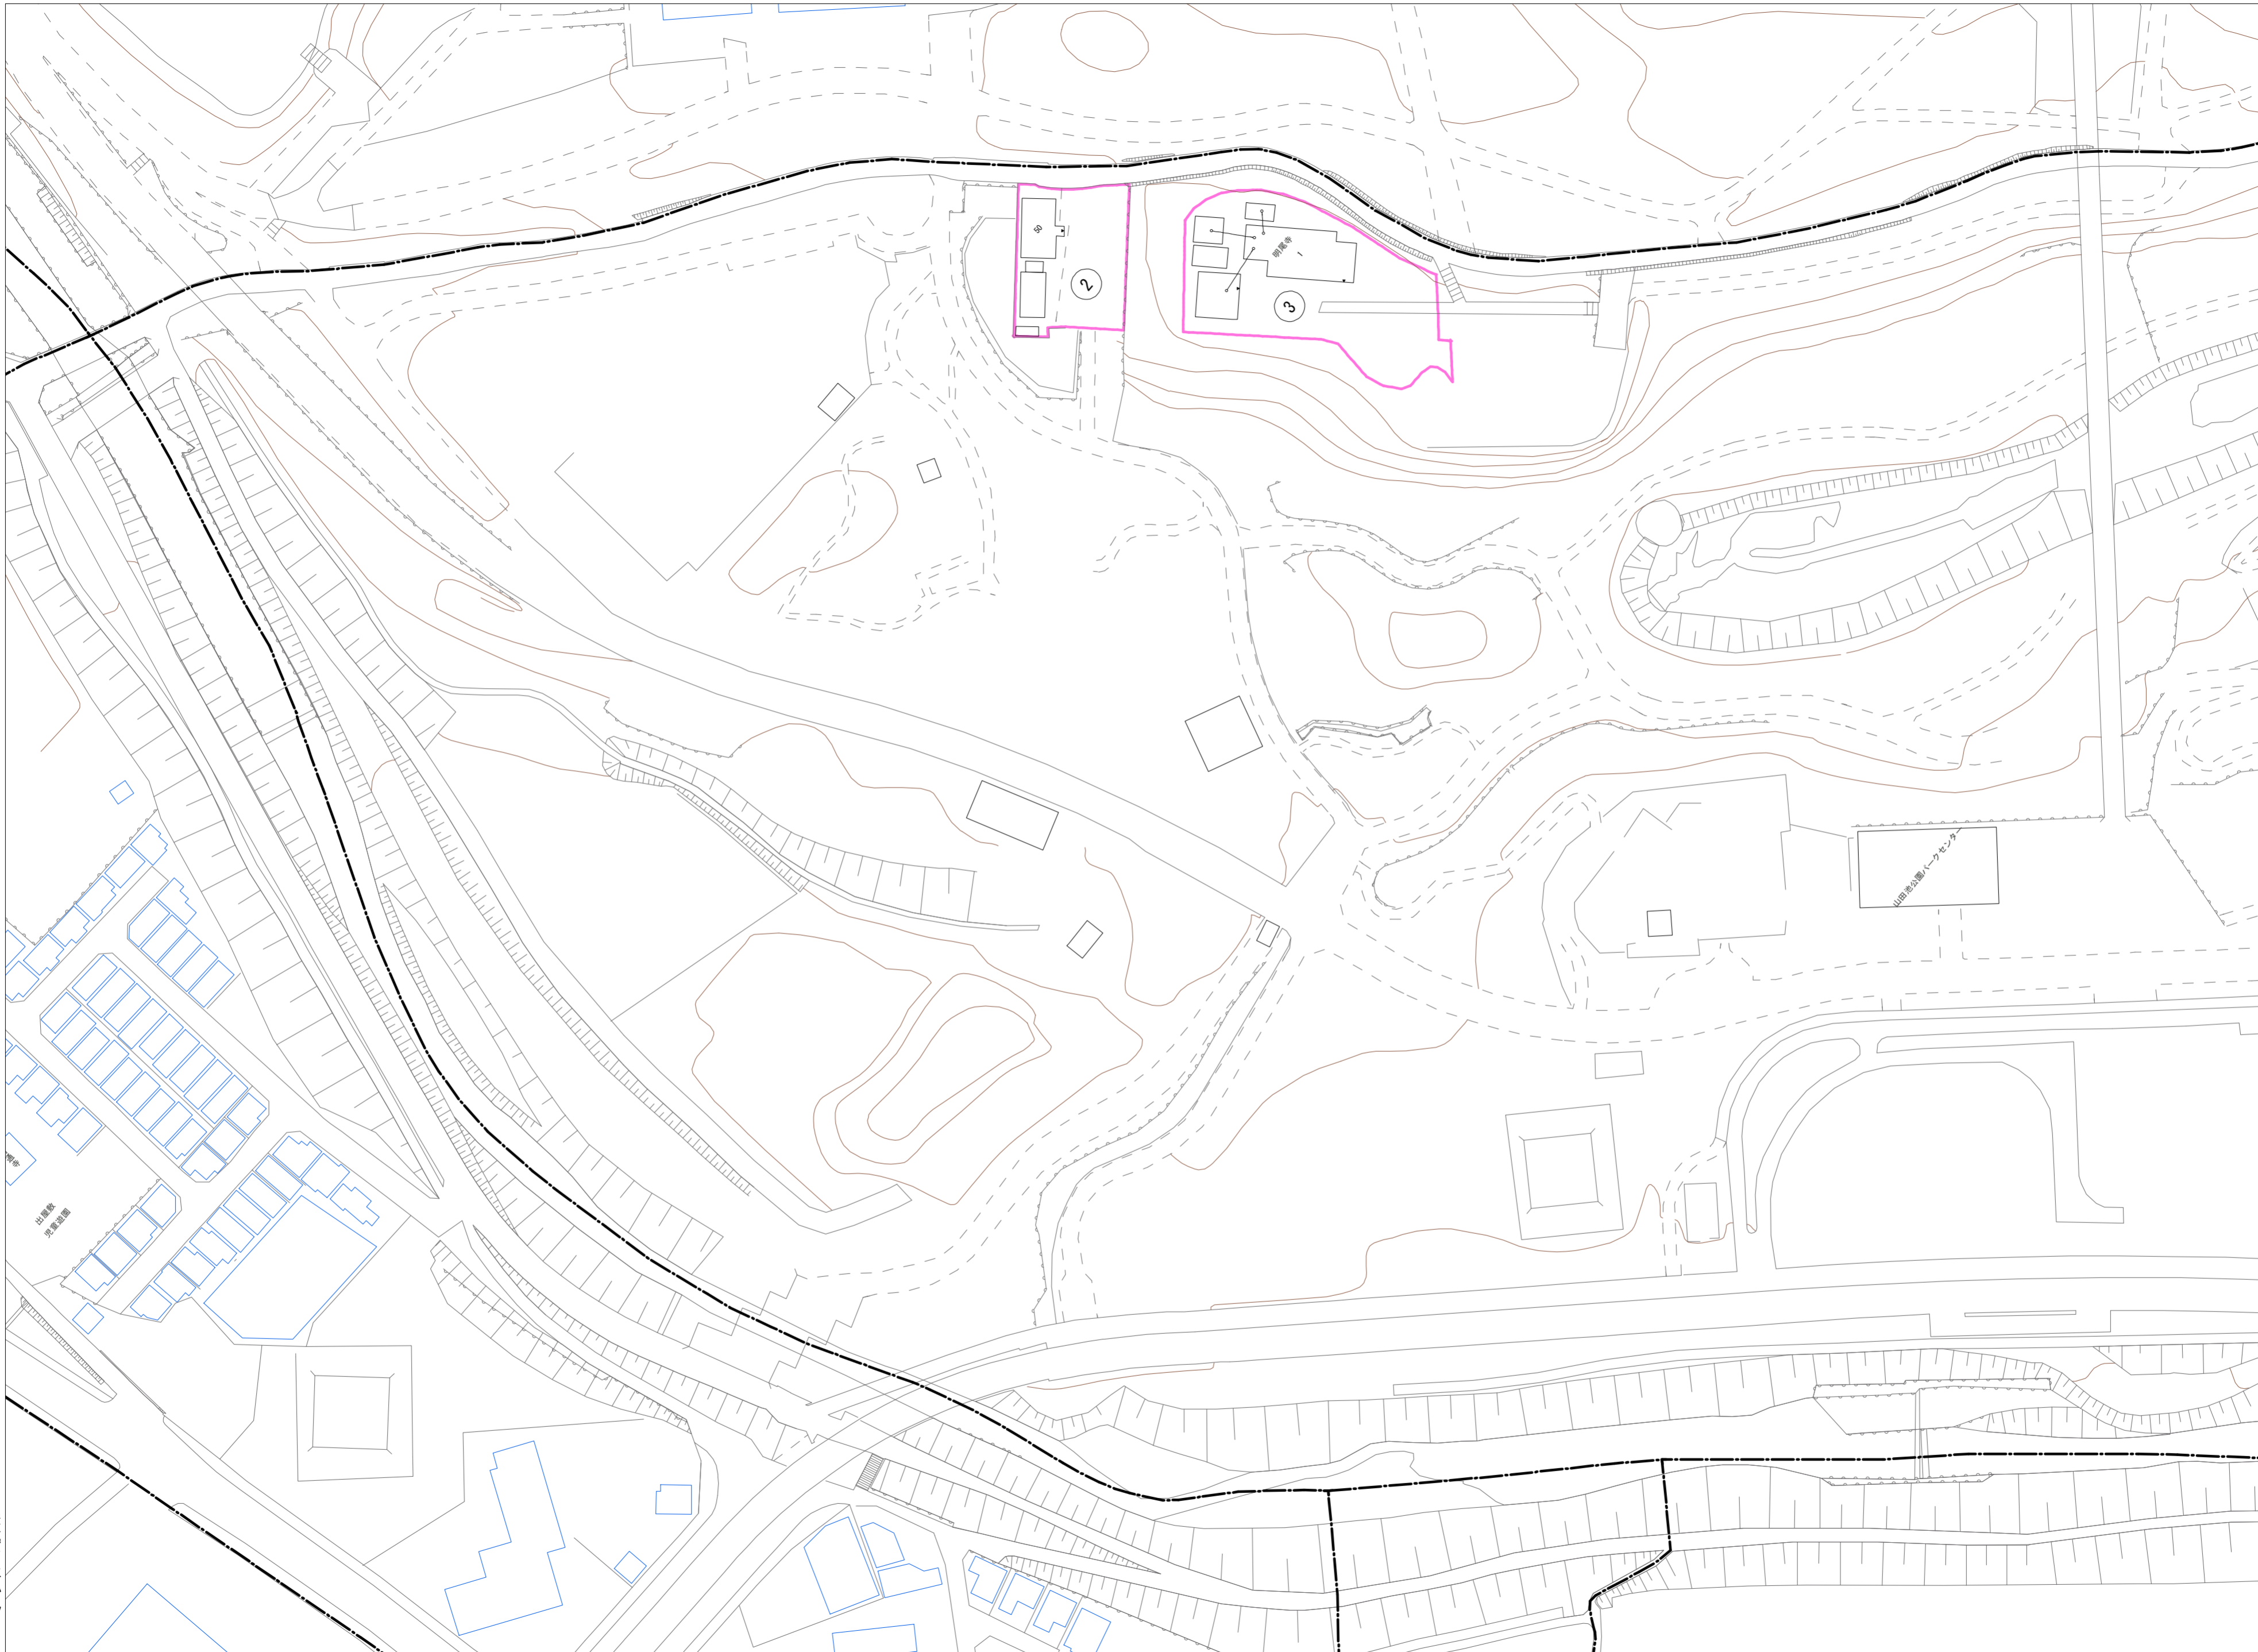

令和六年五月印刷

山田池南町概見図

凡例	
	町界
	▲ 1 家屋及び家屋出入口 住居番号
	▲ 5-1 家屋(母体番号付き) 出入口、住居番号
	集合住宅
	街区(単独)
	街区(敷地有り)
	街区番号
	同番号
	閉路区画

株式会社かんこう

枚方市

1:1000