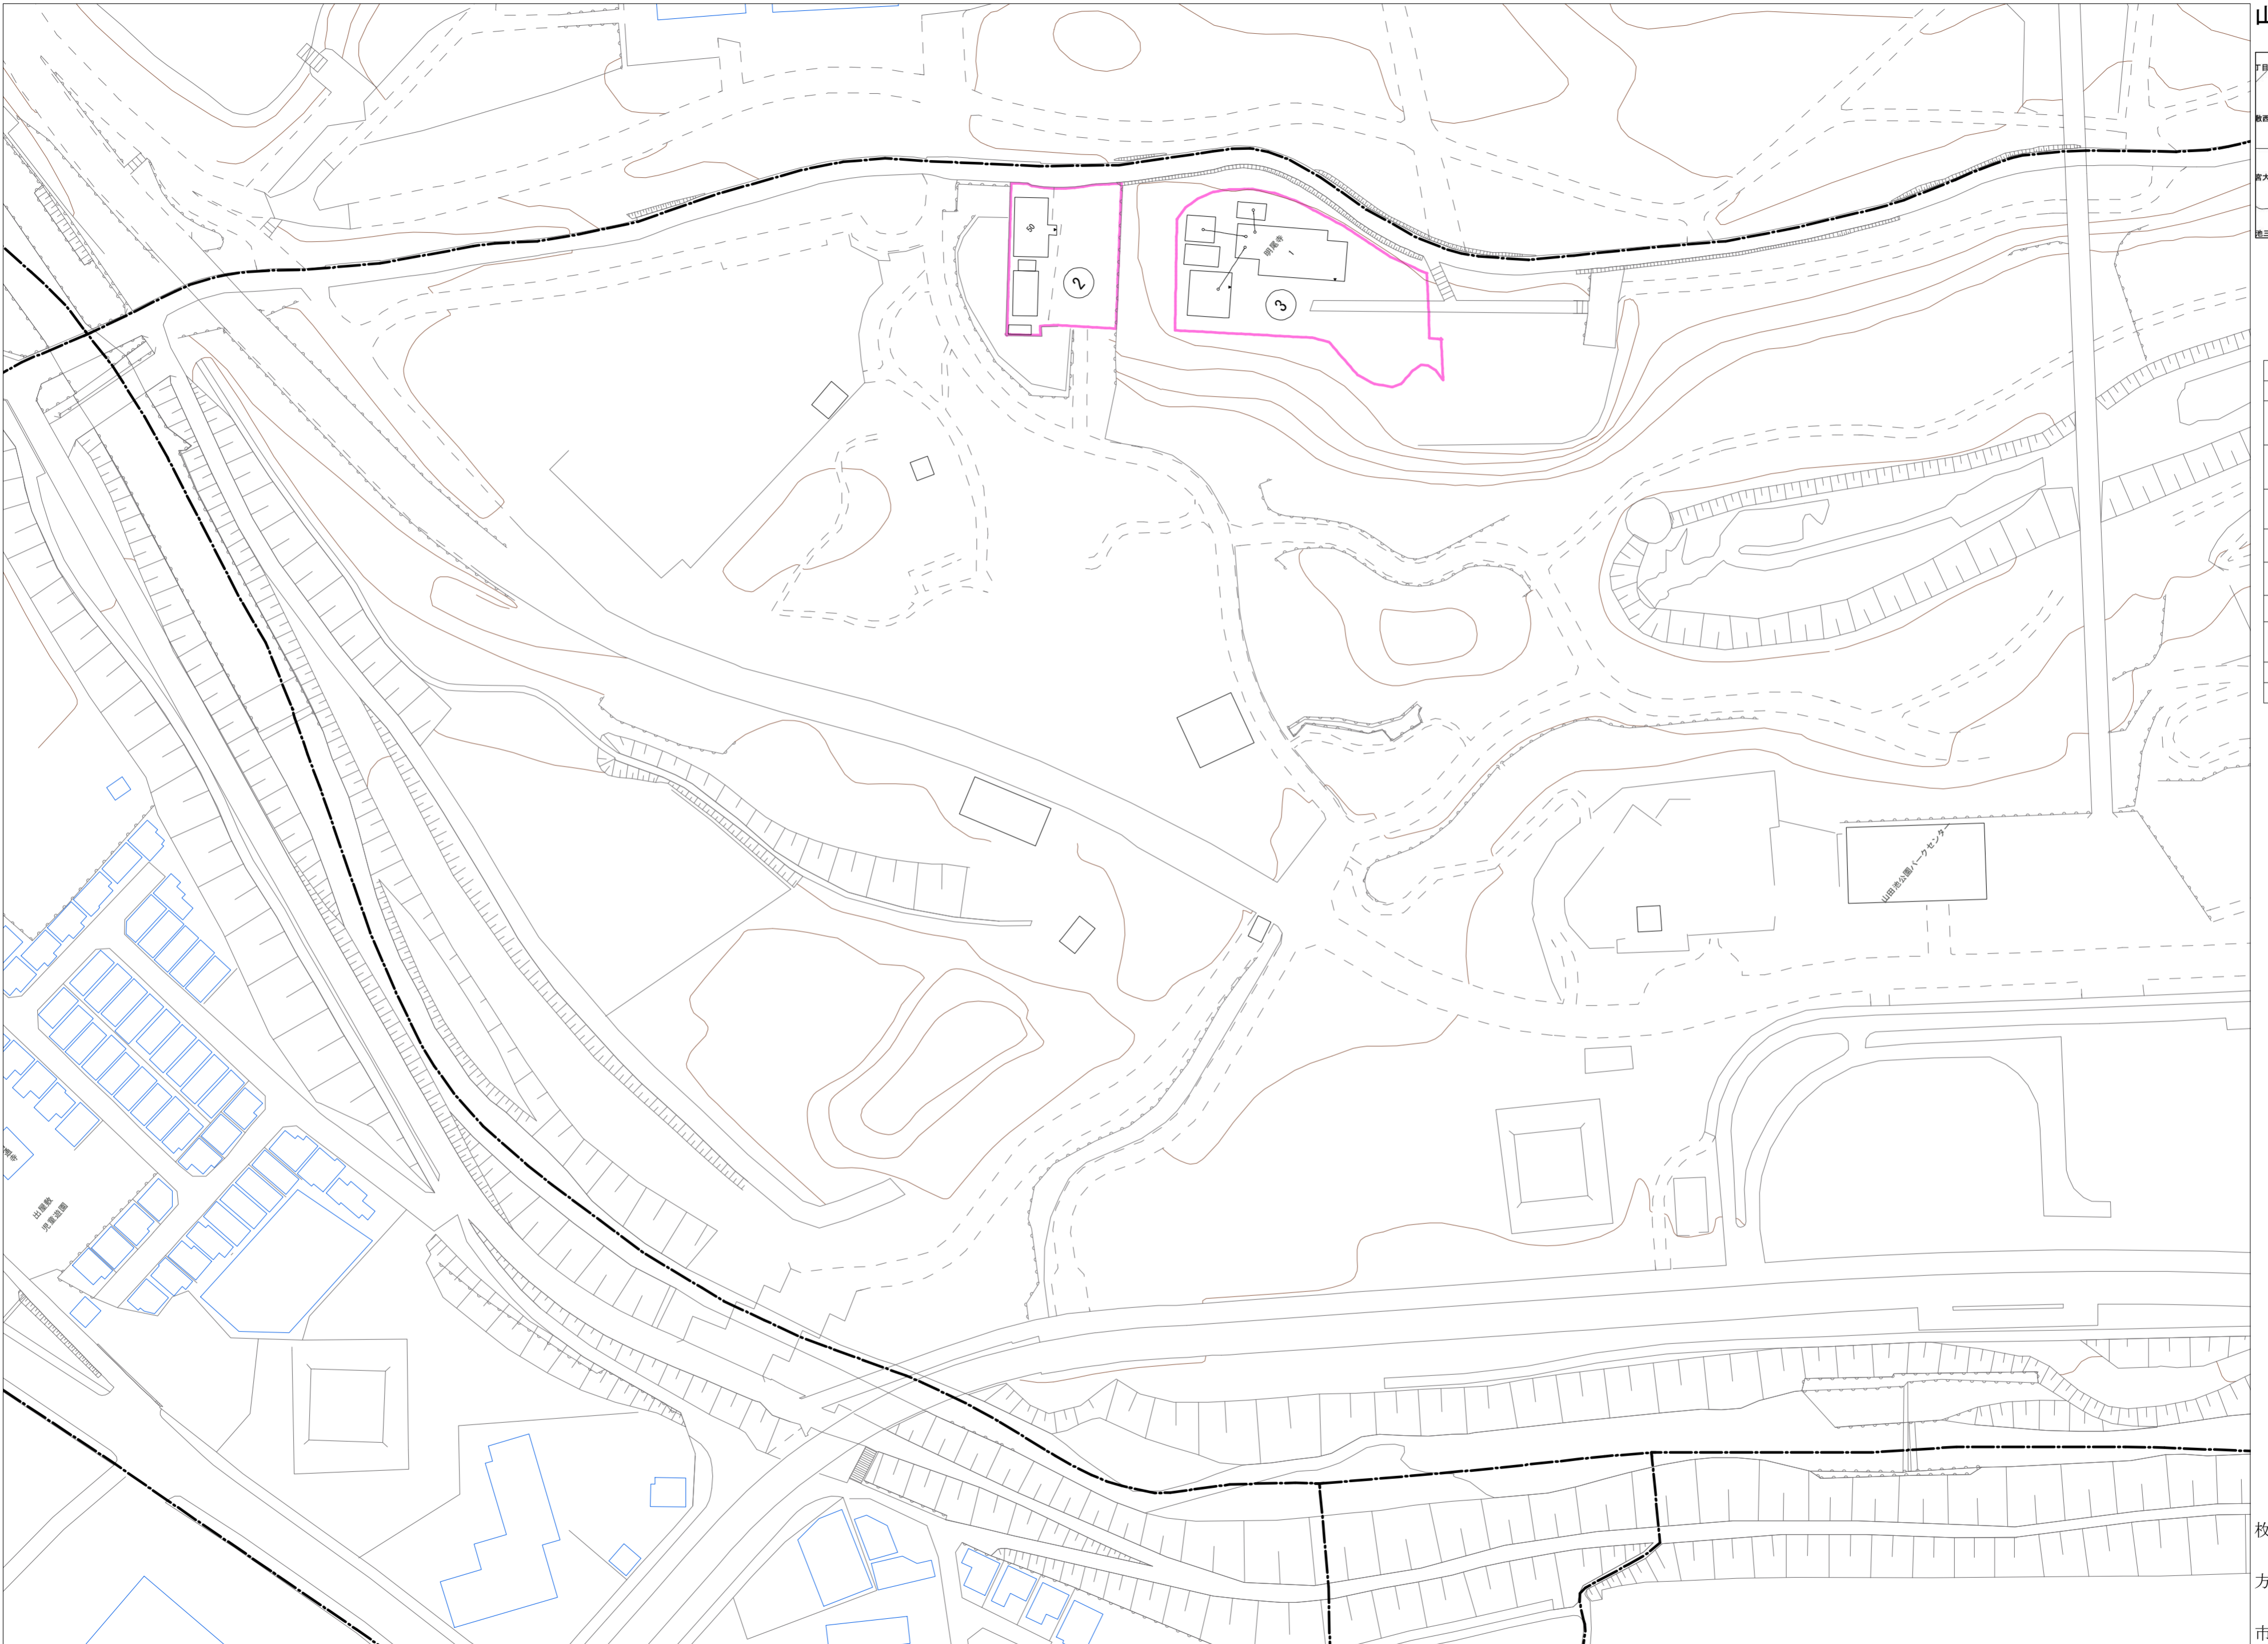

令和五年三月印刷

山田池南町
概見図

凡 例	
	町 界
	▲ 1 家屋及び家屋出入口 住 居 管 号
	5-1 家屋(母体管付き) 出入口、住居管号
	集合住宅
	街区(単独)
	街区(敷地有り)
	⑧ 街区管号
	同管記号
	閉 境 区 画

株式会社かんこう

枚
方
市

1:1000