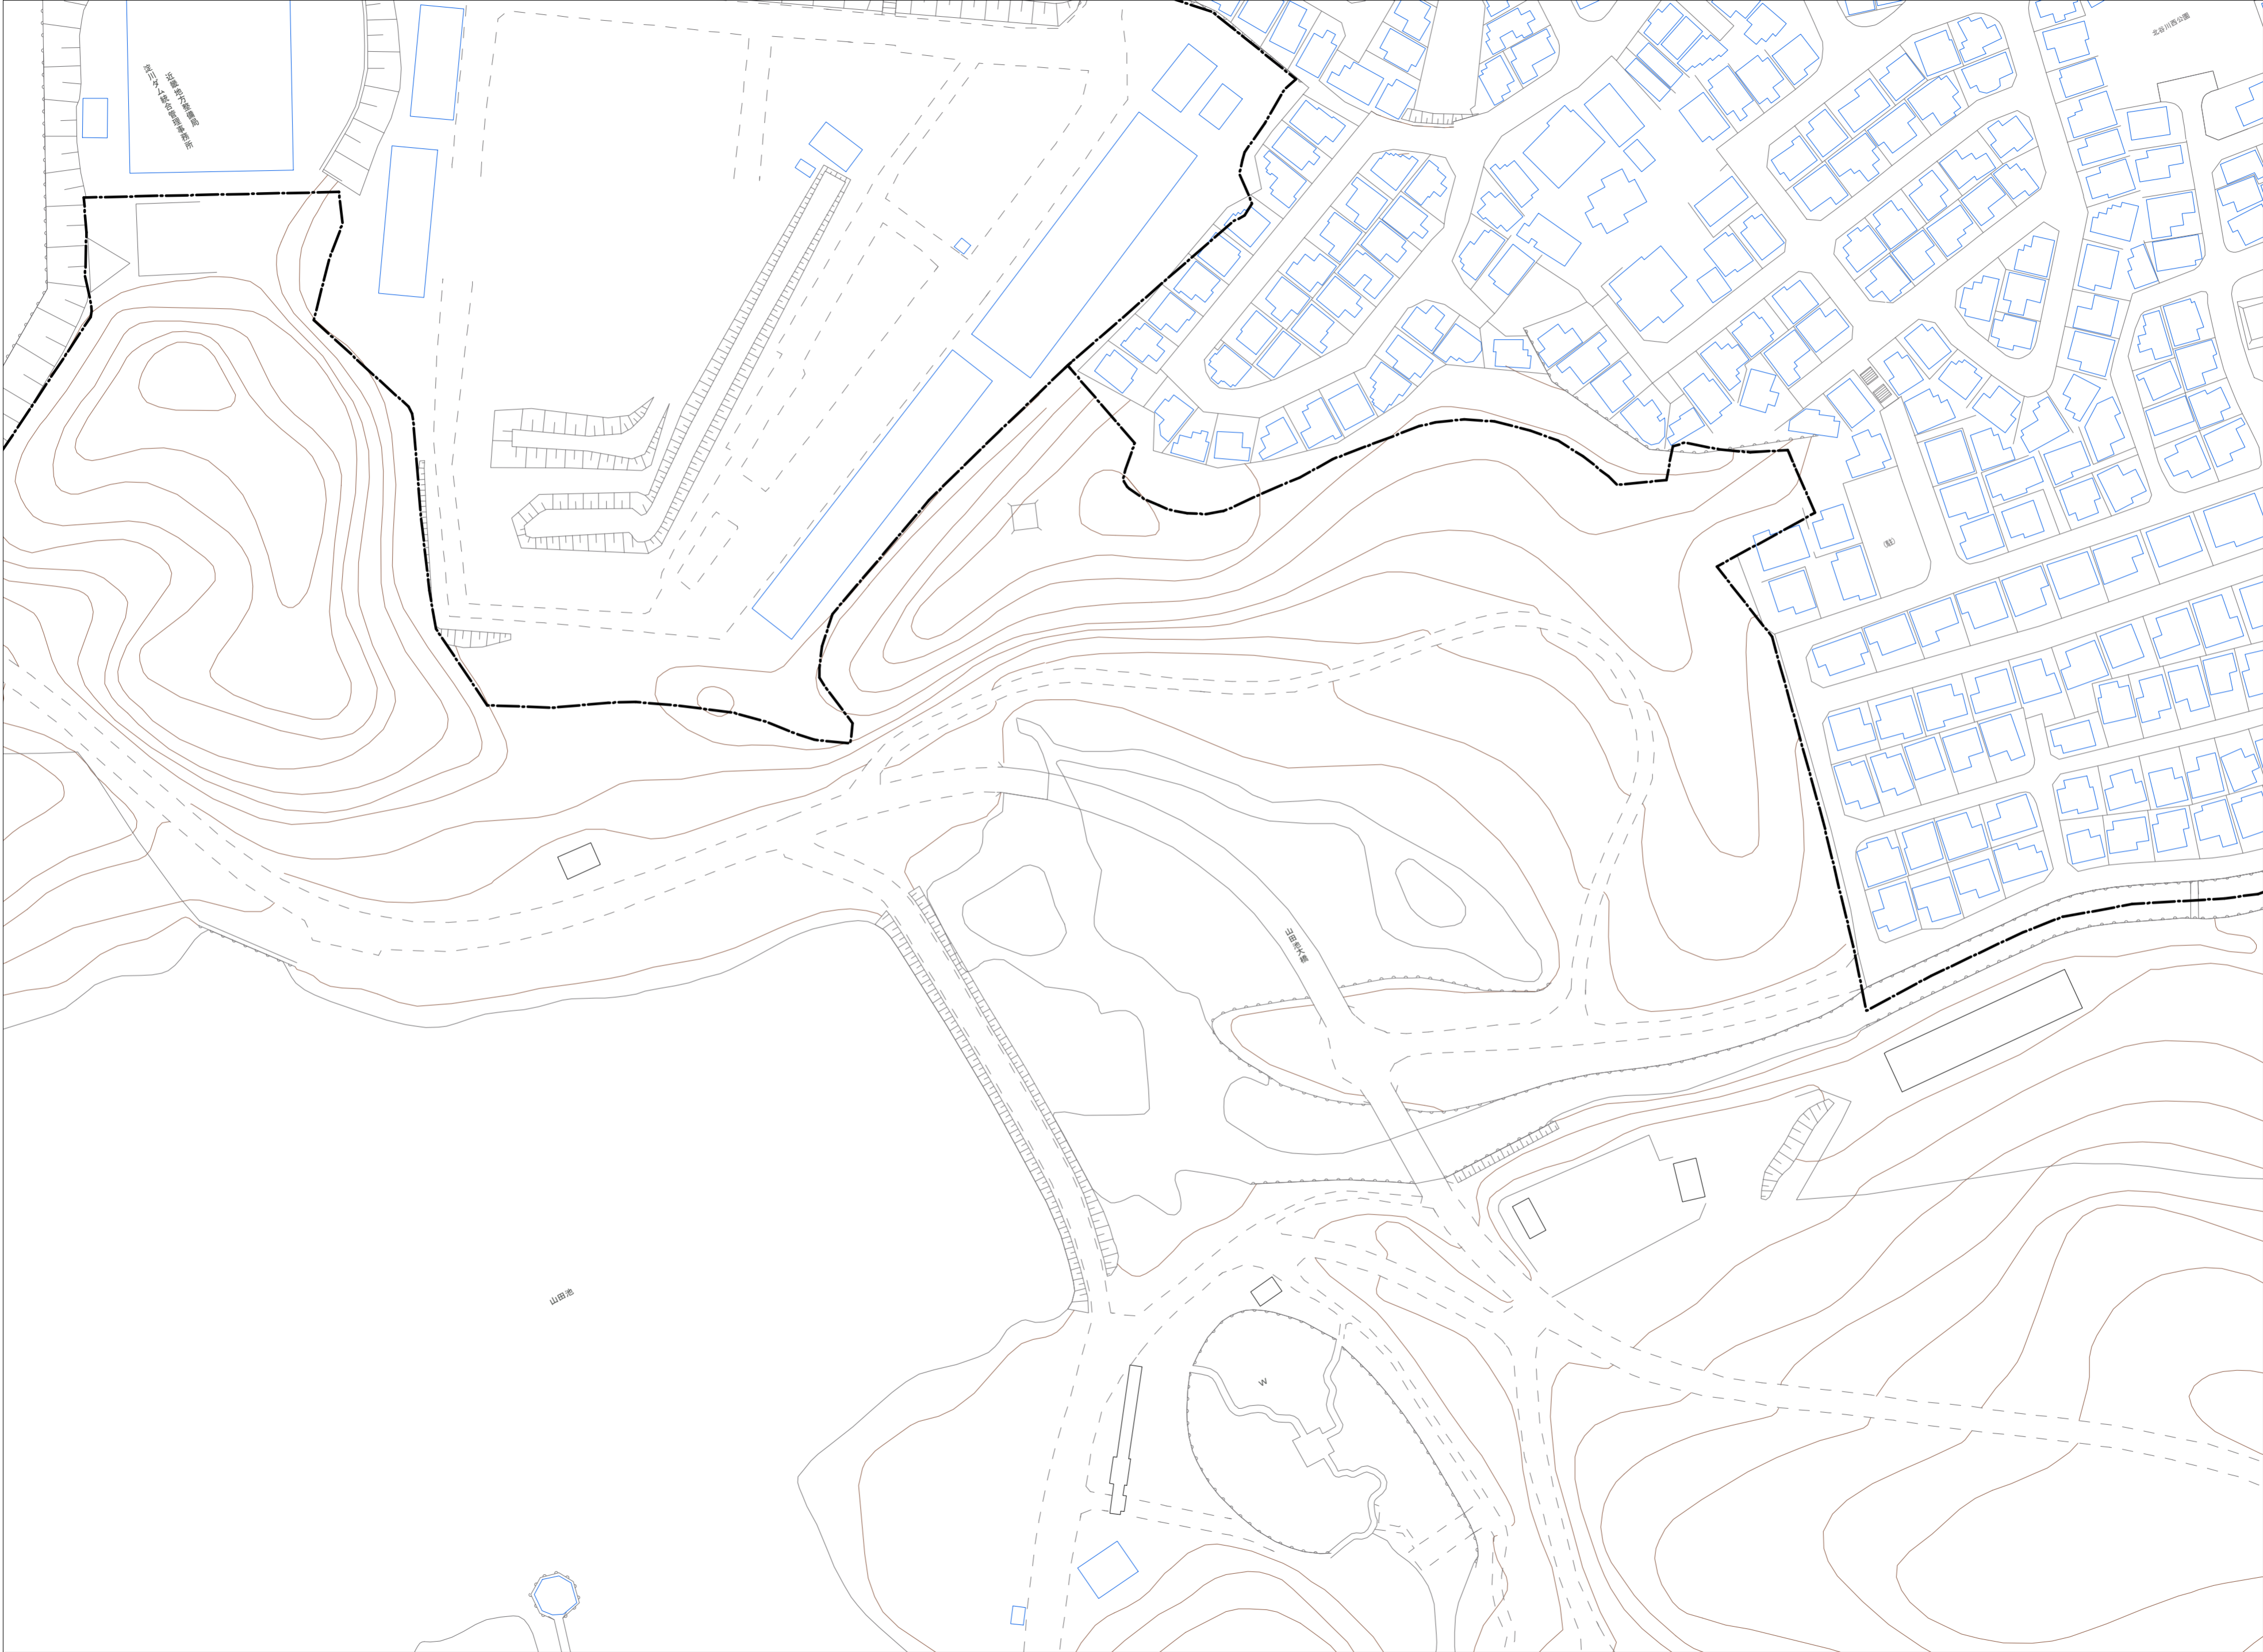

令和七年三月印刷

山田池公園 概見図

凡 例	
---	町 界
▲	家屋及び家屋出入口 住居番号
▲ 5-1	家屋(母体番号付き) 出入口、住居番号
■	集合住宅
□	街区(単独)
□	街区(築地有り)
Ⓚ	街区番号
○	同番号
—	閉路区画

株式会社かんこう

枚方市

1:1000