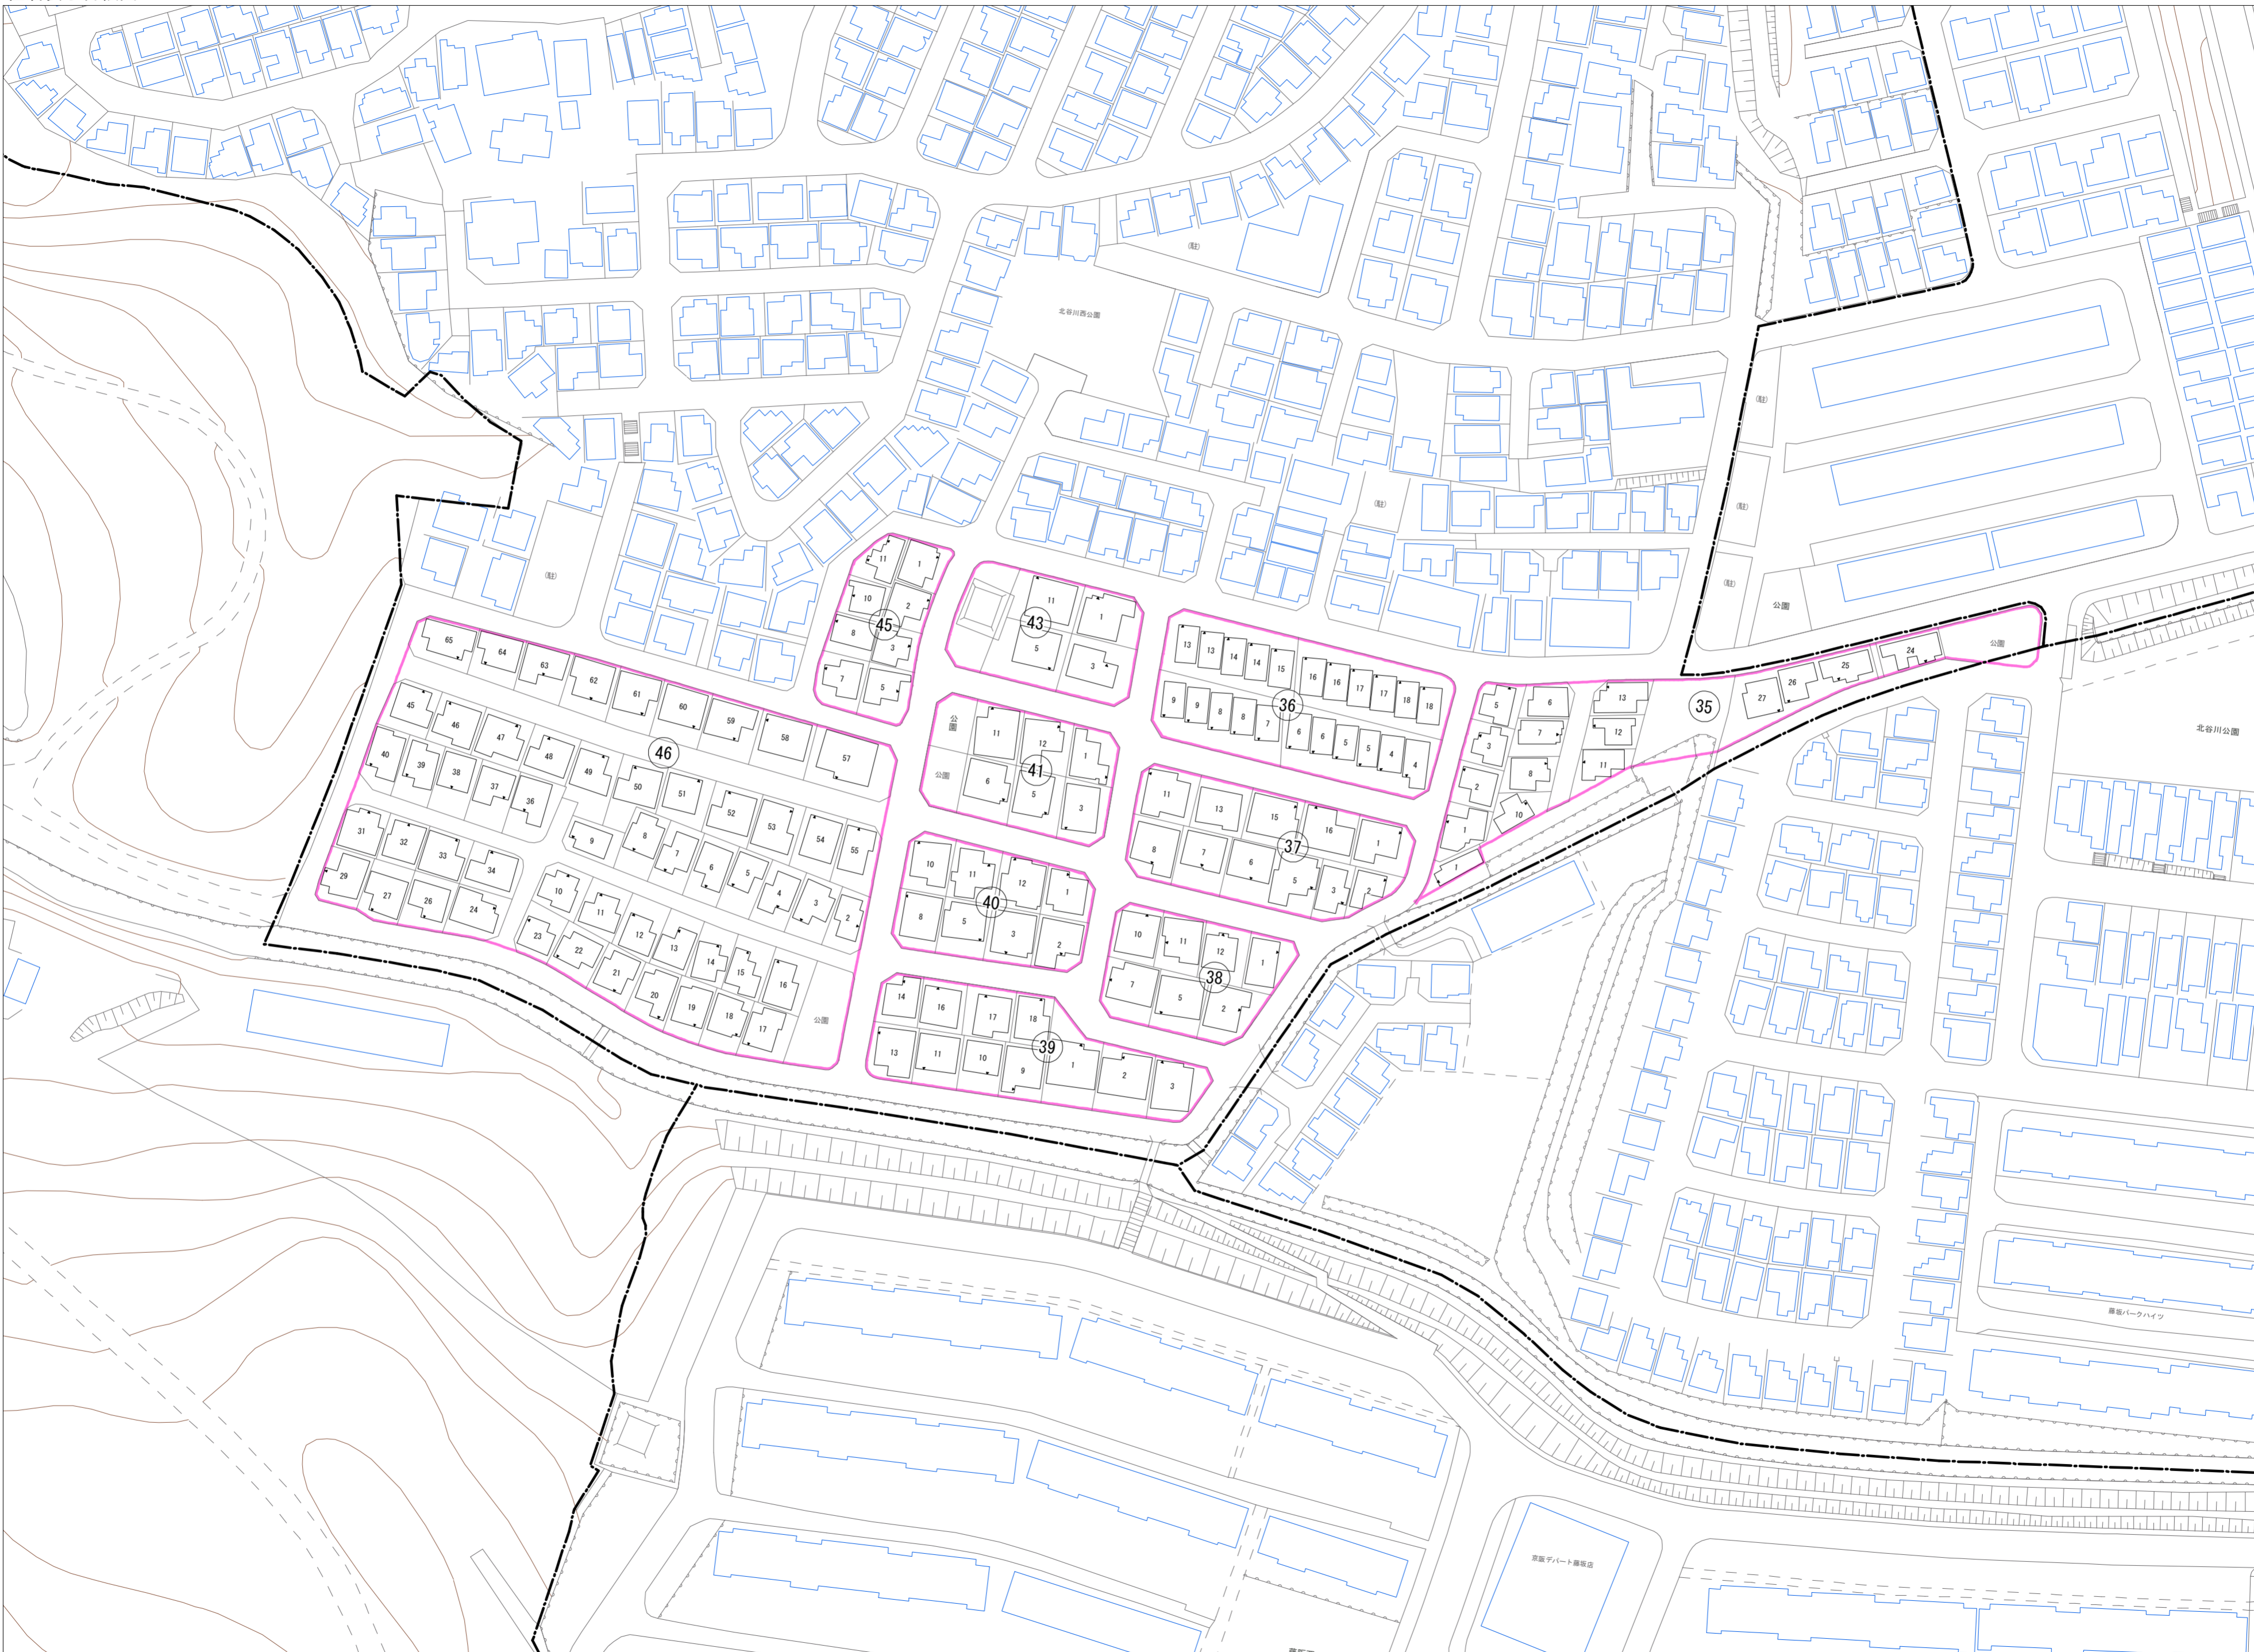

令和七年三月印刷

山田池東町概見図

凡例	
	町界
	1 家屋及び家屋出入口 住居番号
	5-1 家屋(号棟番号付き) 出入口、住居番号
	集合住宅
	街区(単独)
	街区(築地有り)
	街区番号
	同番号
	閉路区画

株式会社かんこう

枚方市

1:1000