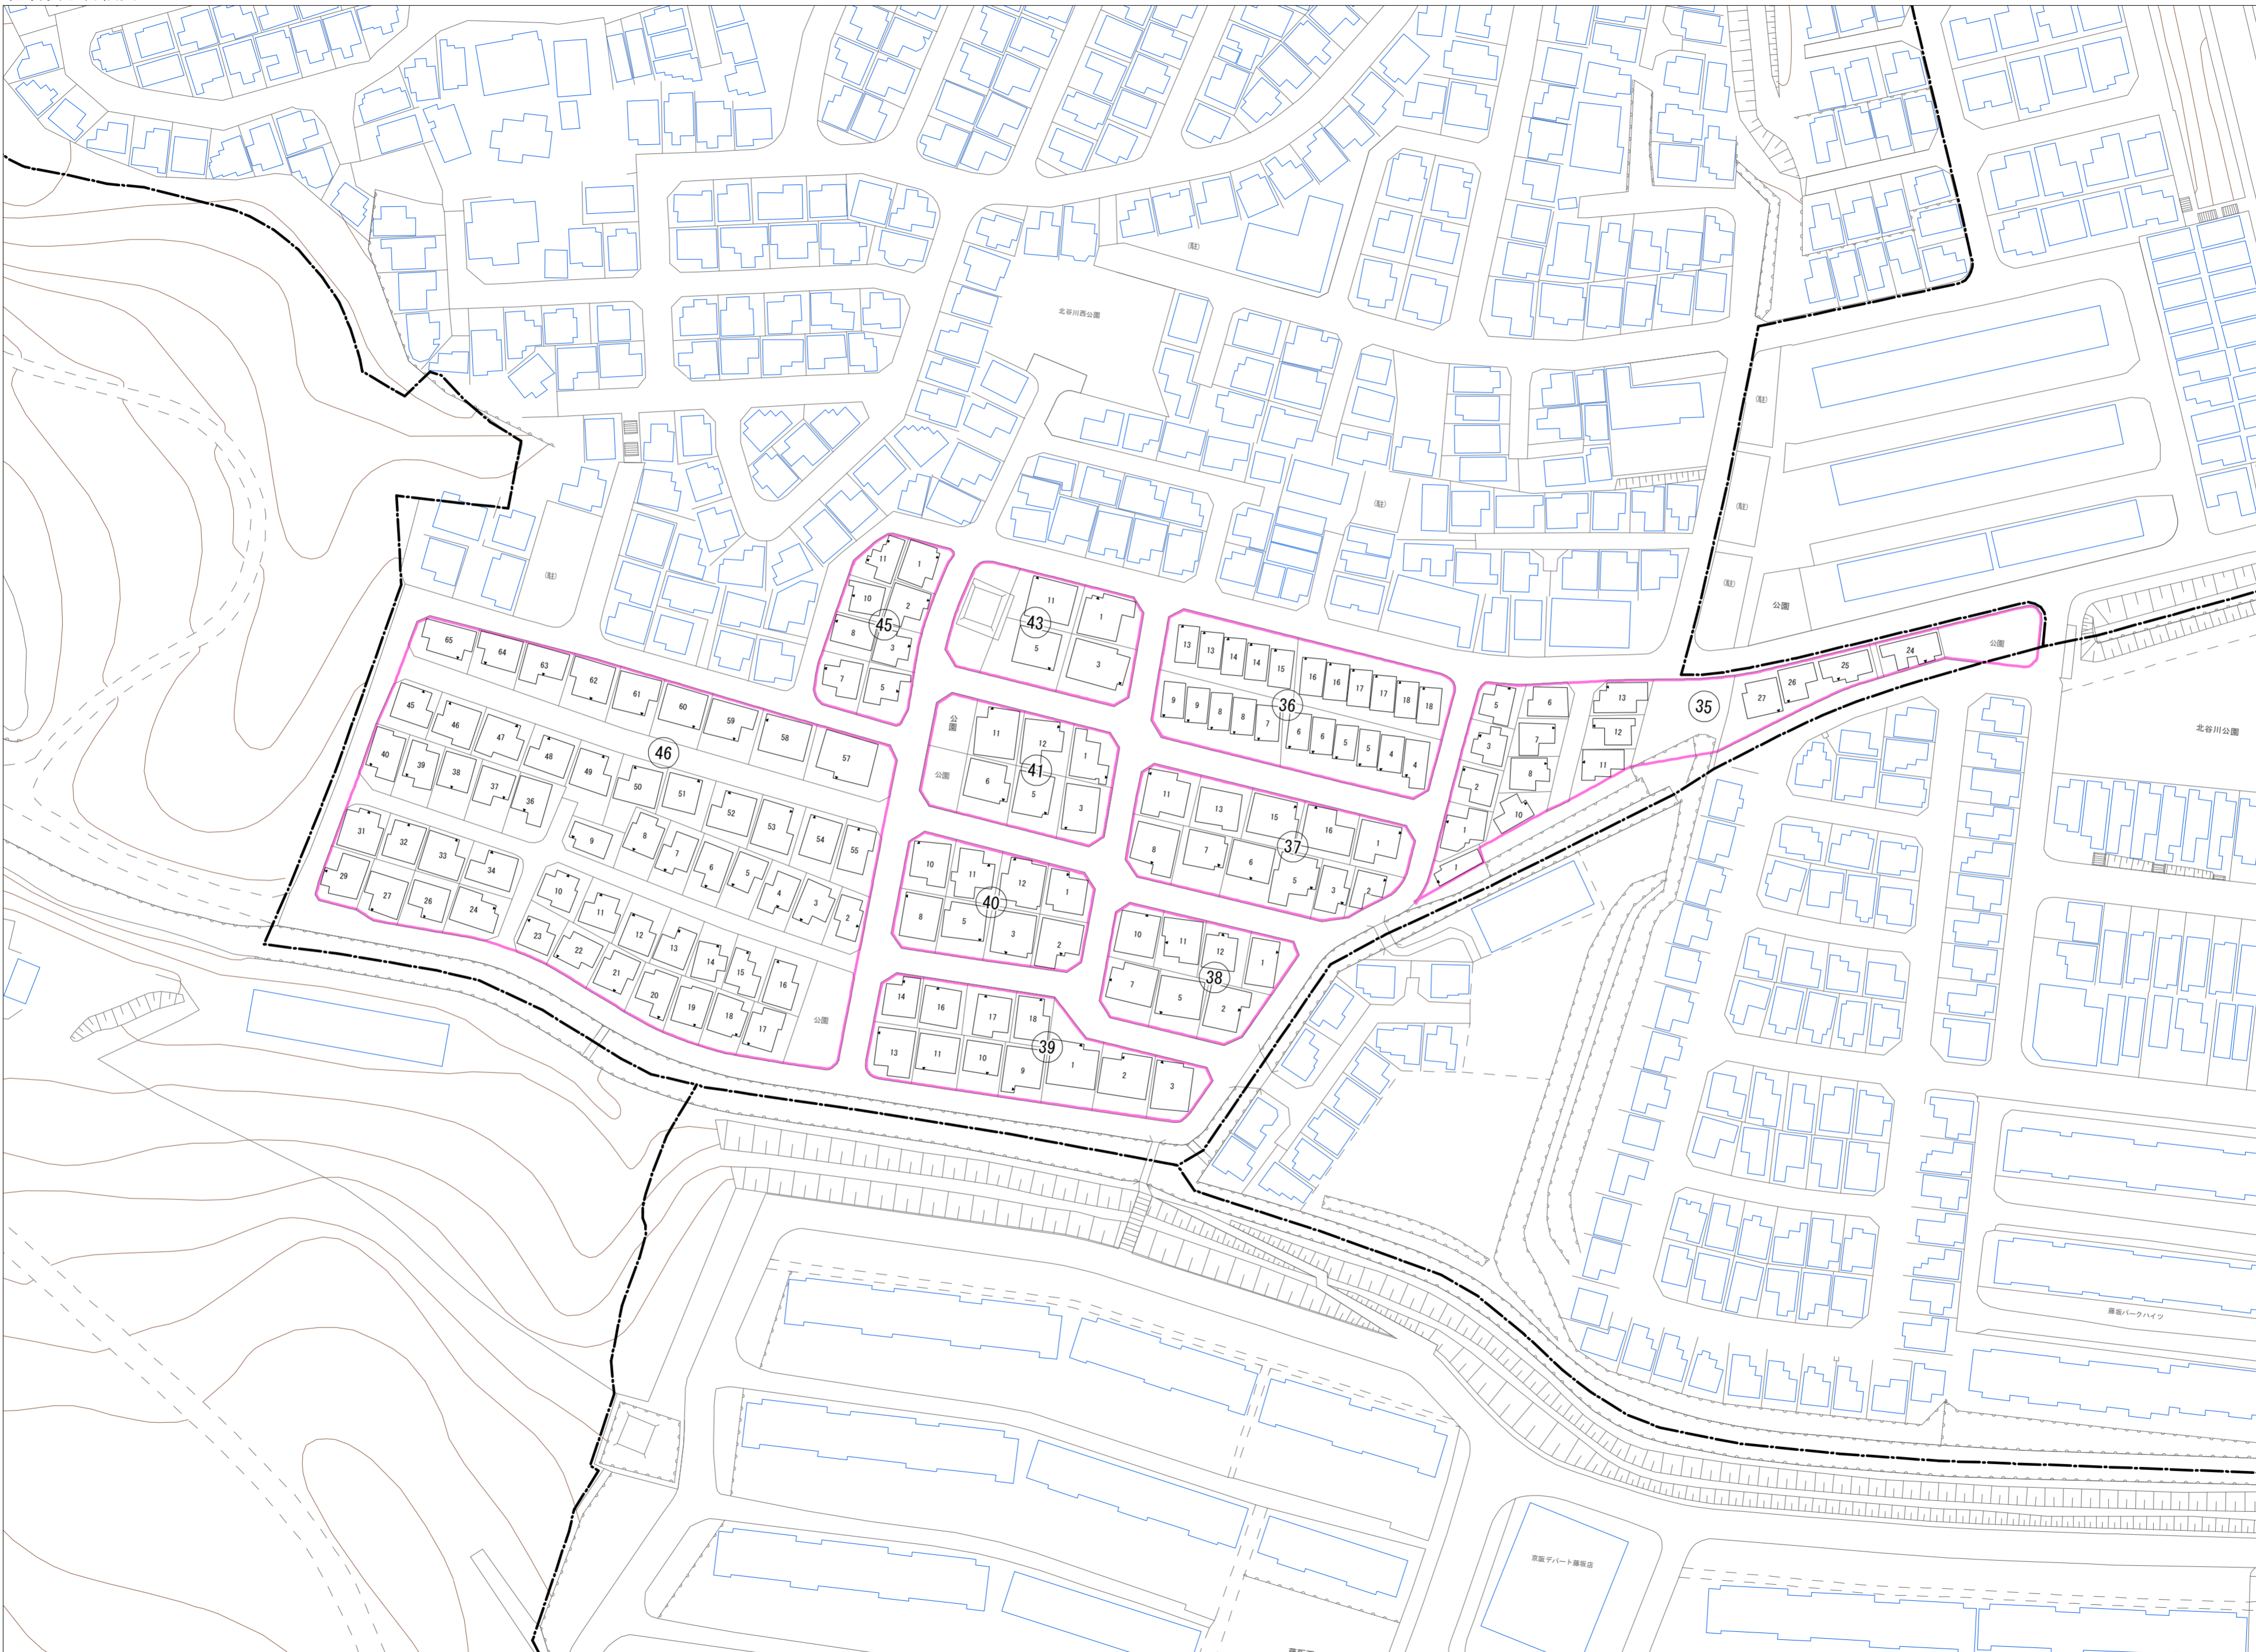

山田池東町(その2)

令和五年三月印刷

山田池東町概見図

凡例	
	町界
	家屋及び家屋出入口 住居番号
	家屋(号棟番号付き) 出入口、住居番号
	集合住宅
	街区(単独)
	街区(築地有り)
	街区番号
	同番号
	閉路区画

株式会社かんこう

枚方市

1:1000