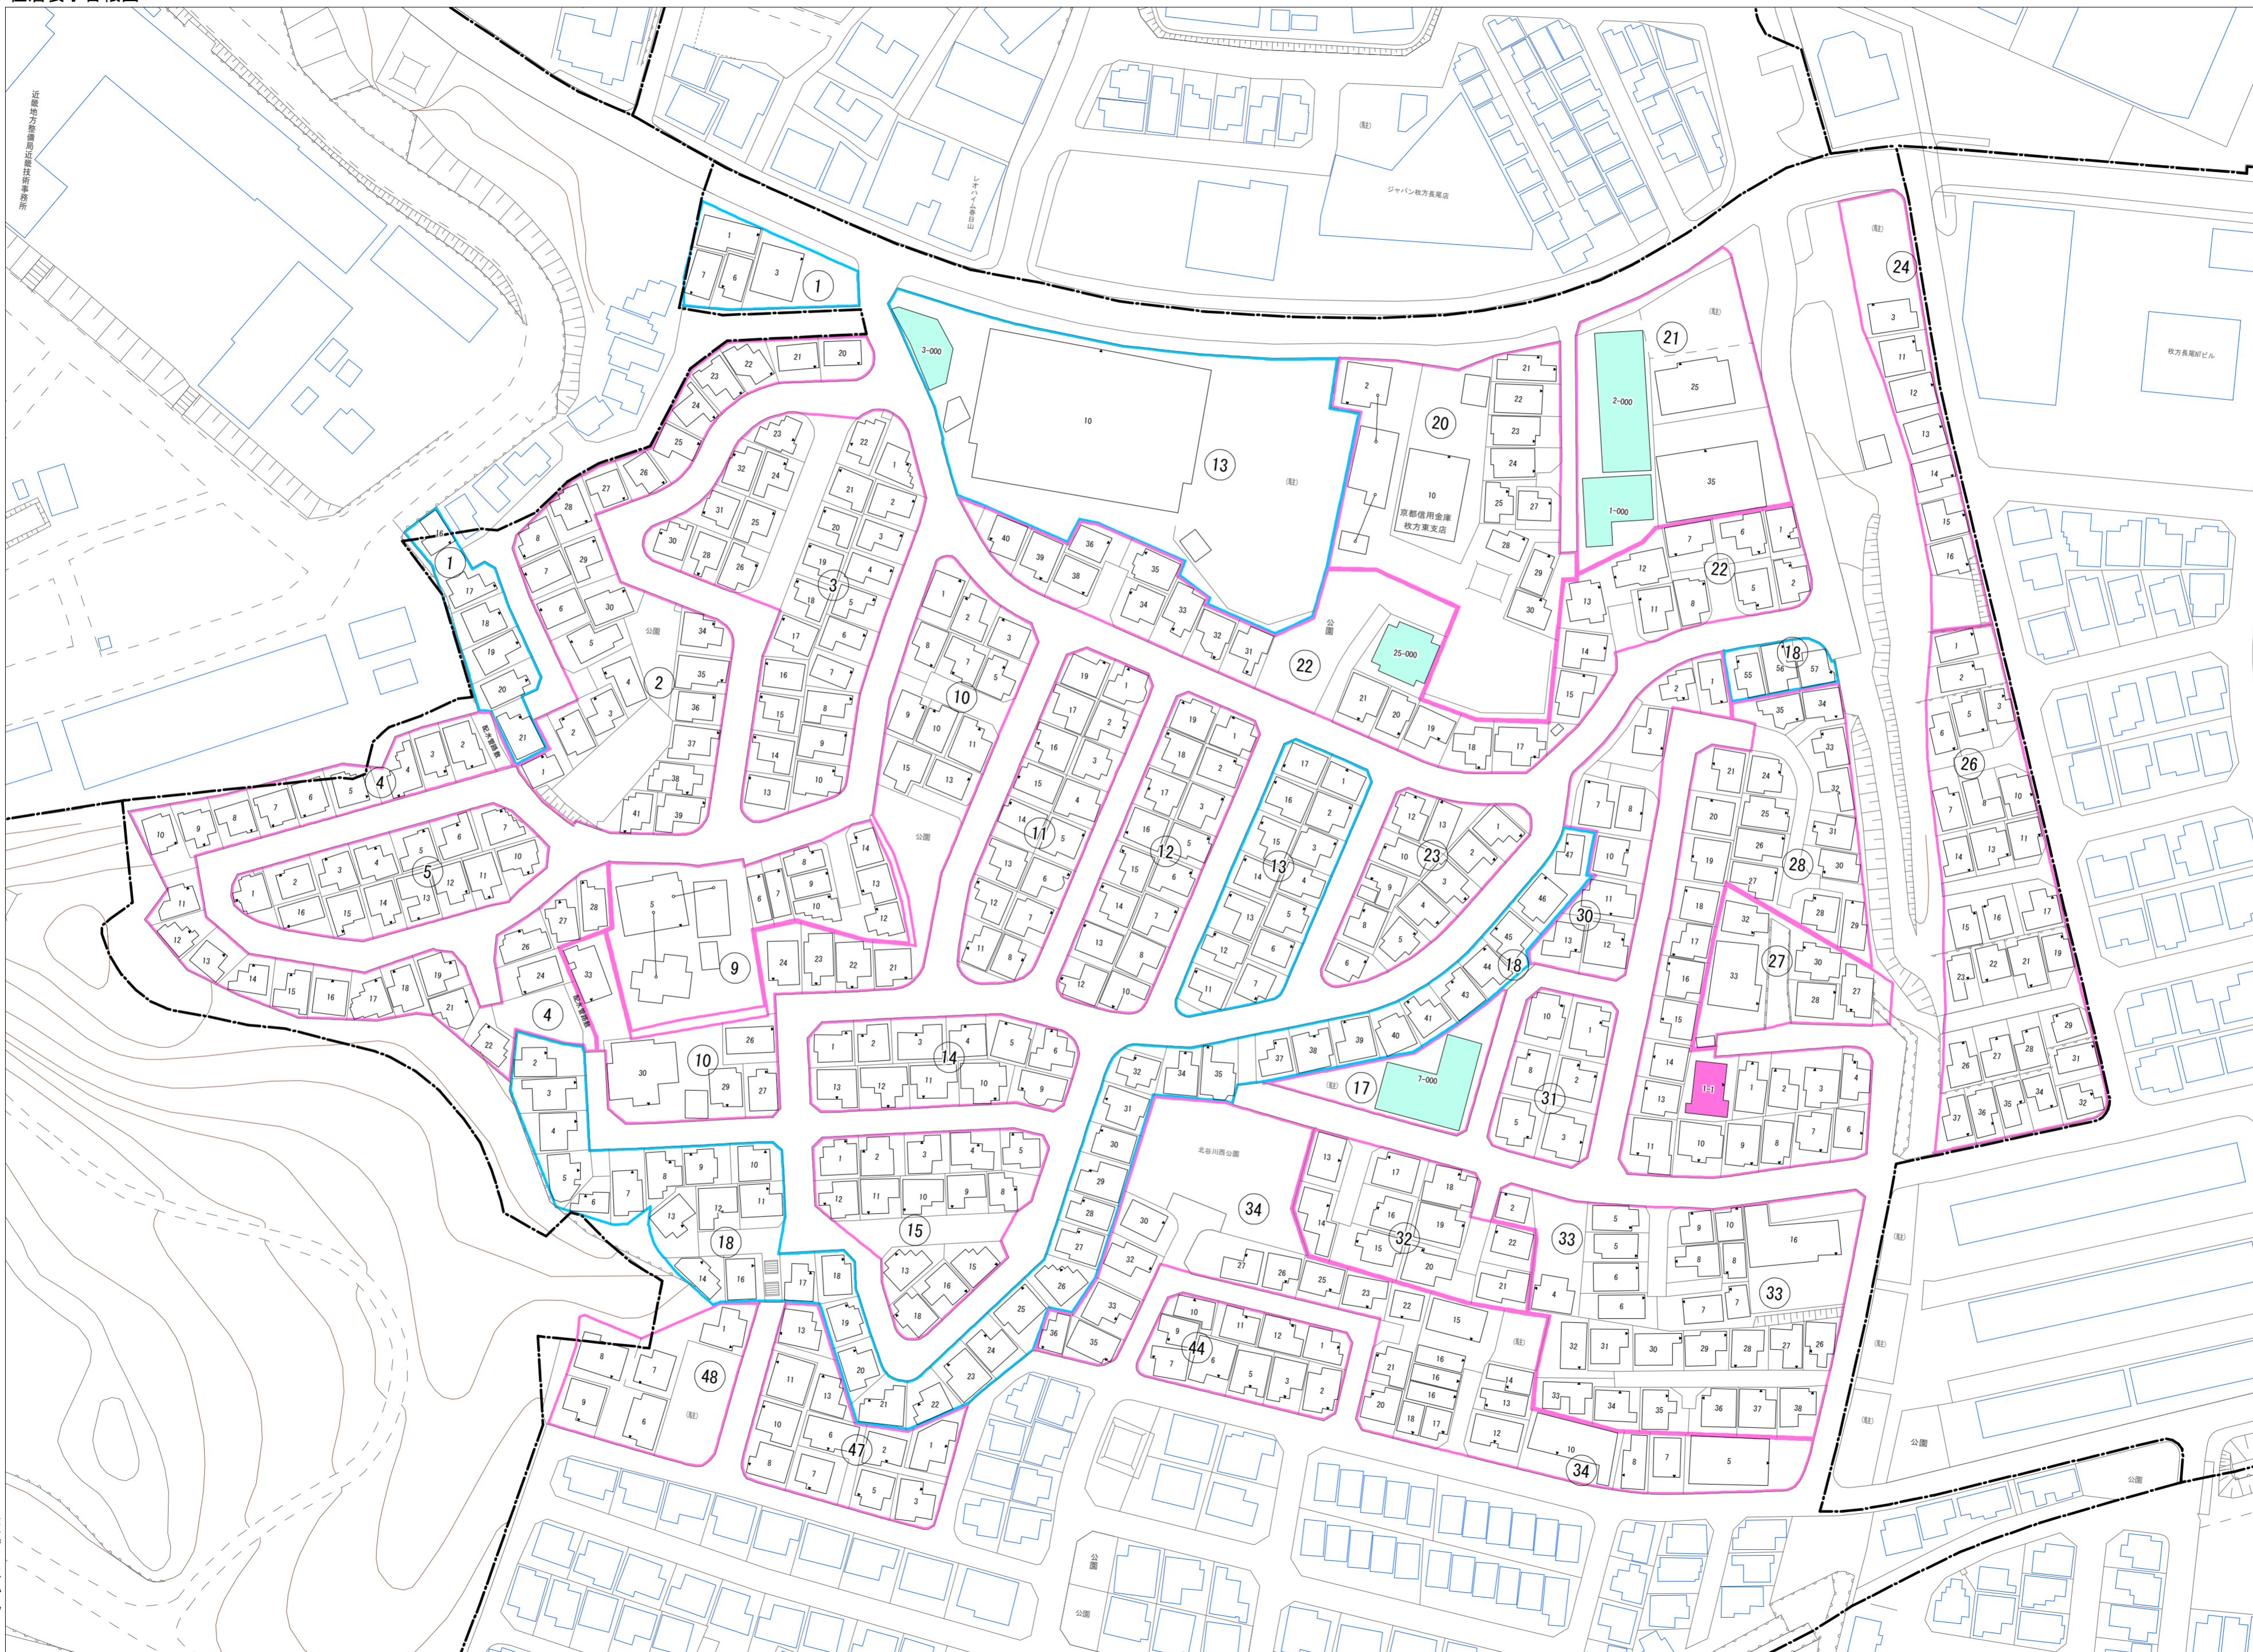

山田池東町(その1)

令和七年三月印刷

山田池東町概見図

凡 例	
	町 界
	家屋及び家屋出入口 住居番号
	家屋(母体番号付き) 出入口、住居番号
	集合住宅
	街区(単独)
	街区(築地有り)
	街区番号
	同 番 記 号
	閉 苑 区 画

株式会社かんこう

枚方市

1:1000