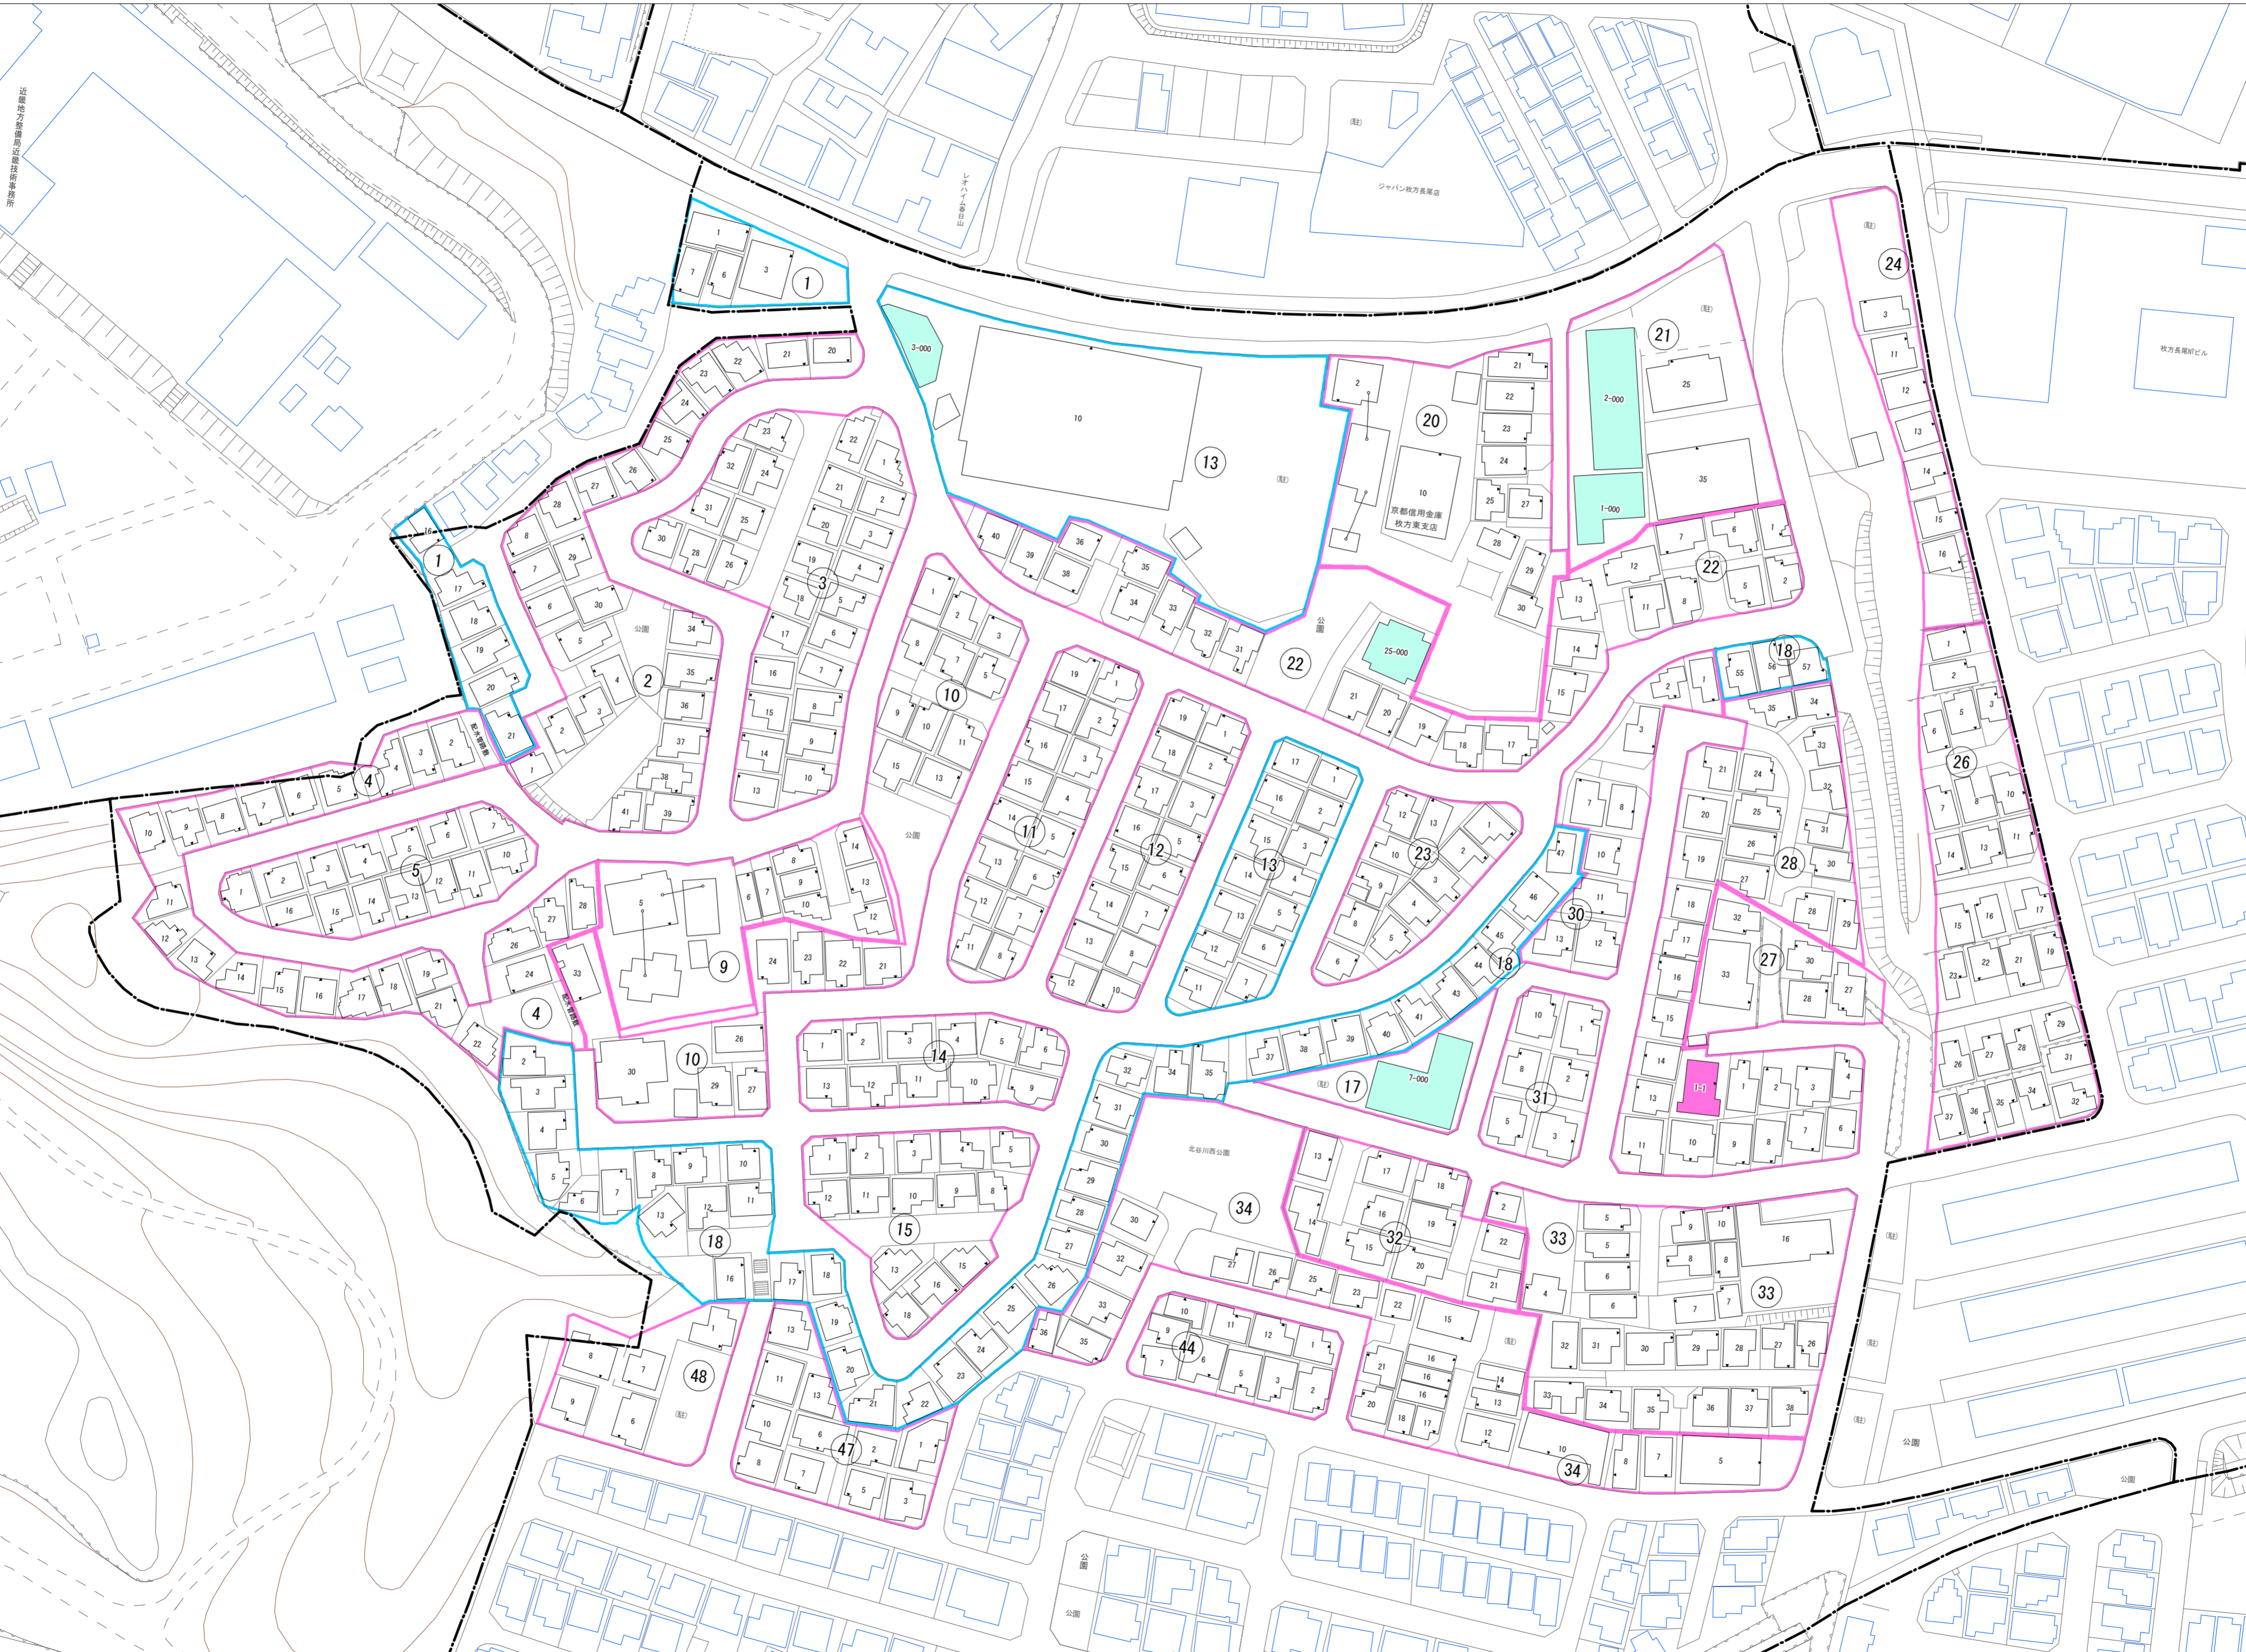

山田池東町(その1)

令和五年三月印刷

山田池東町概見図

凡 例	
	町 界
	▲ 1 家屋及び家屋出入口 住居番号
	▲ 5-1 家屋(母体番号付き) 出入口、住居番号
	集合住宅
	街区(単独)
	街区(築地有り)
	街区番号
	同 番 記 号
	閉 苑 区 画

株式会社かんこう

枚方市

1:1000