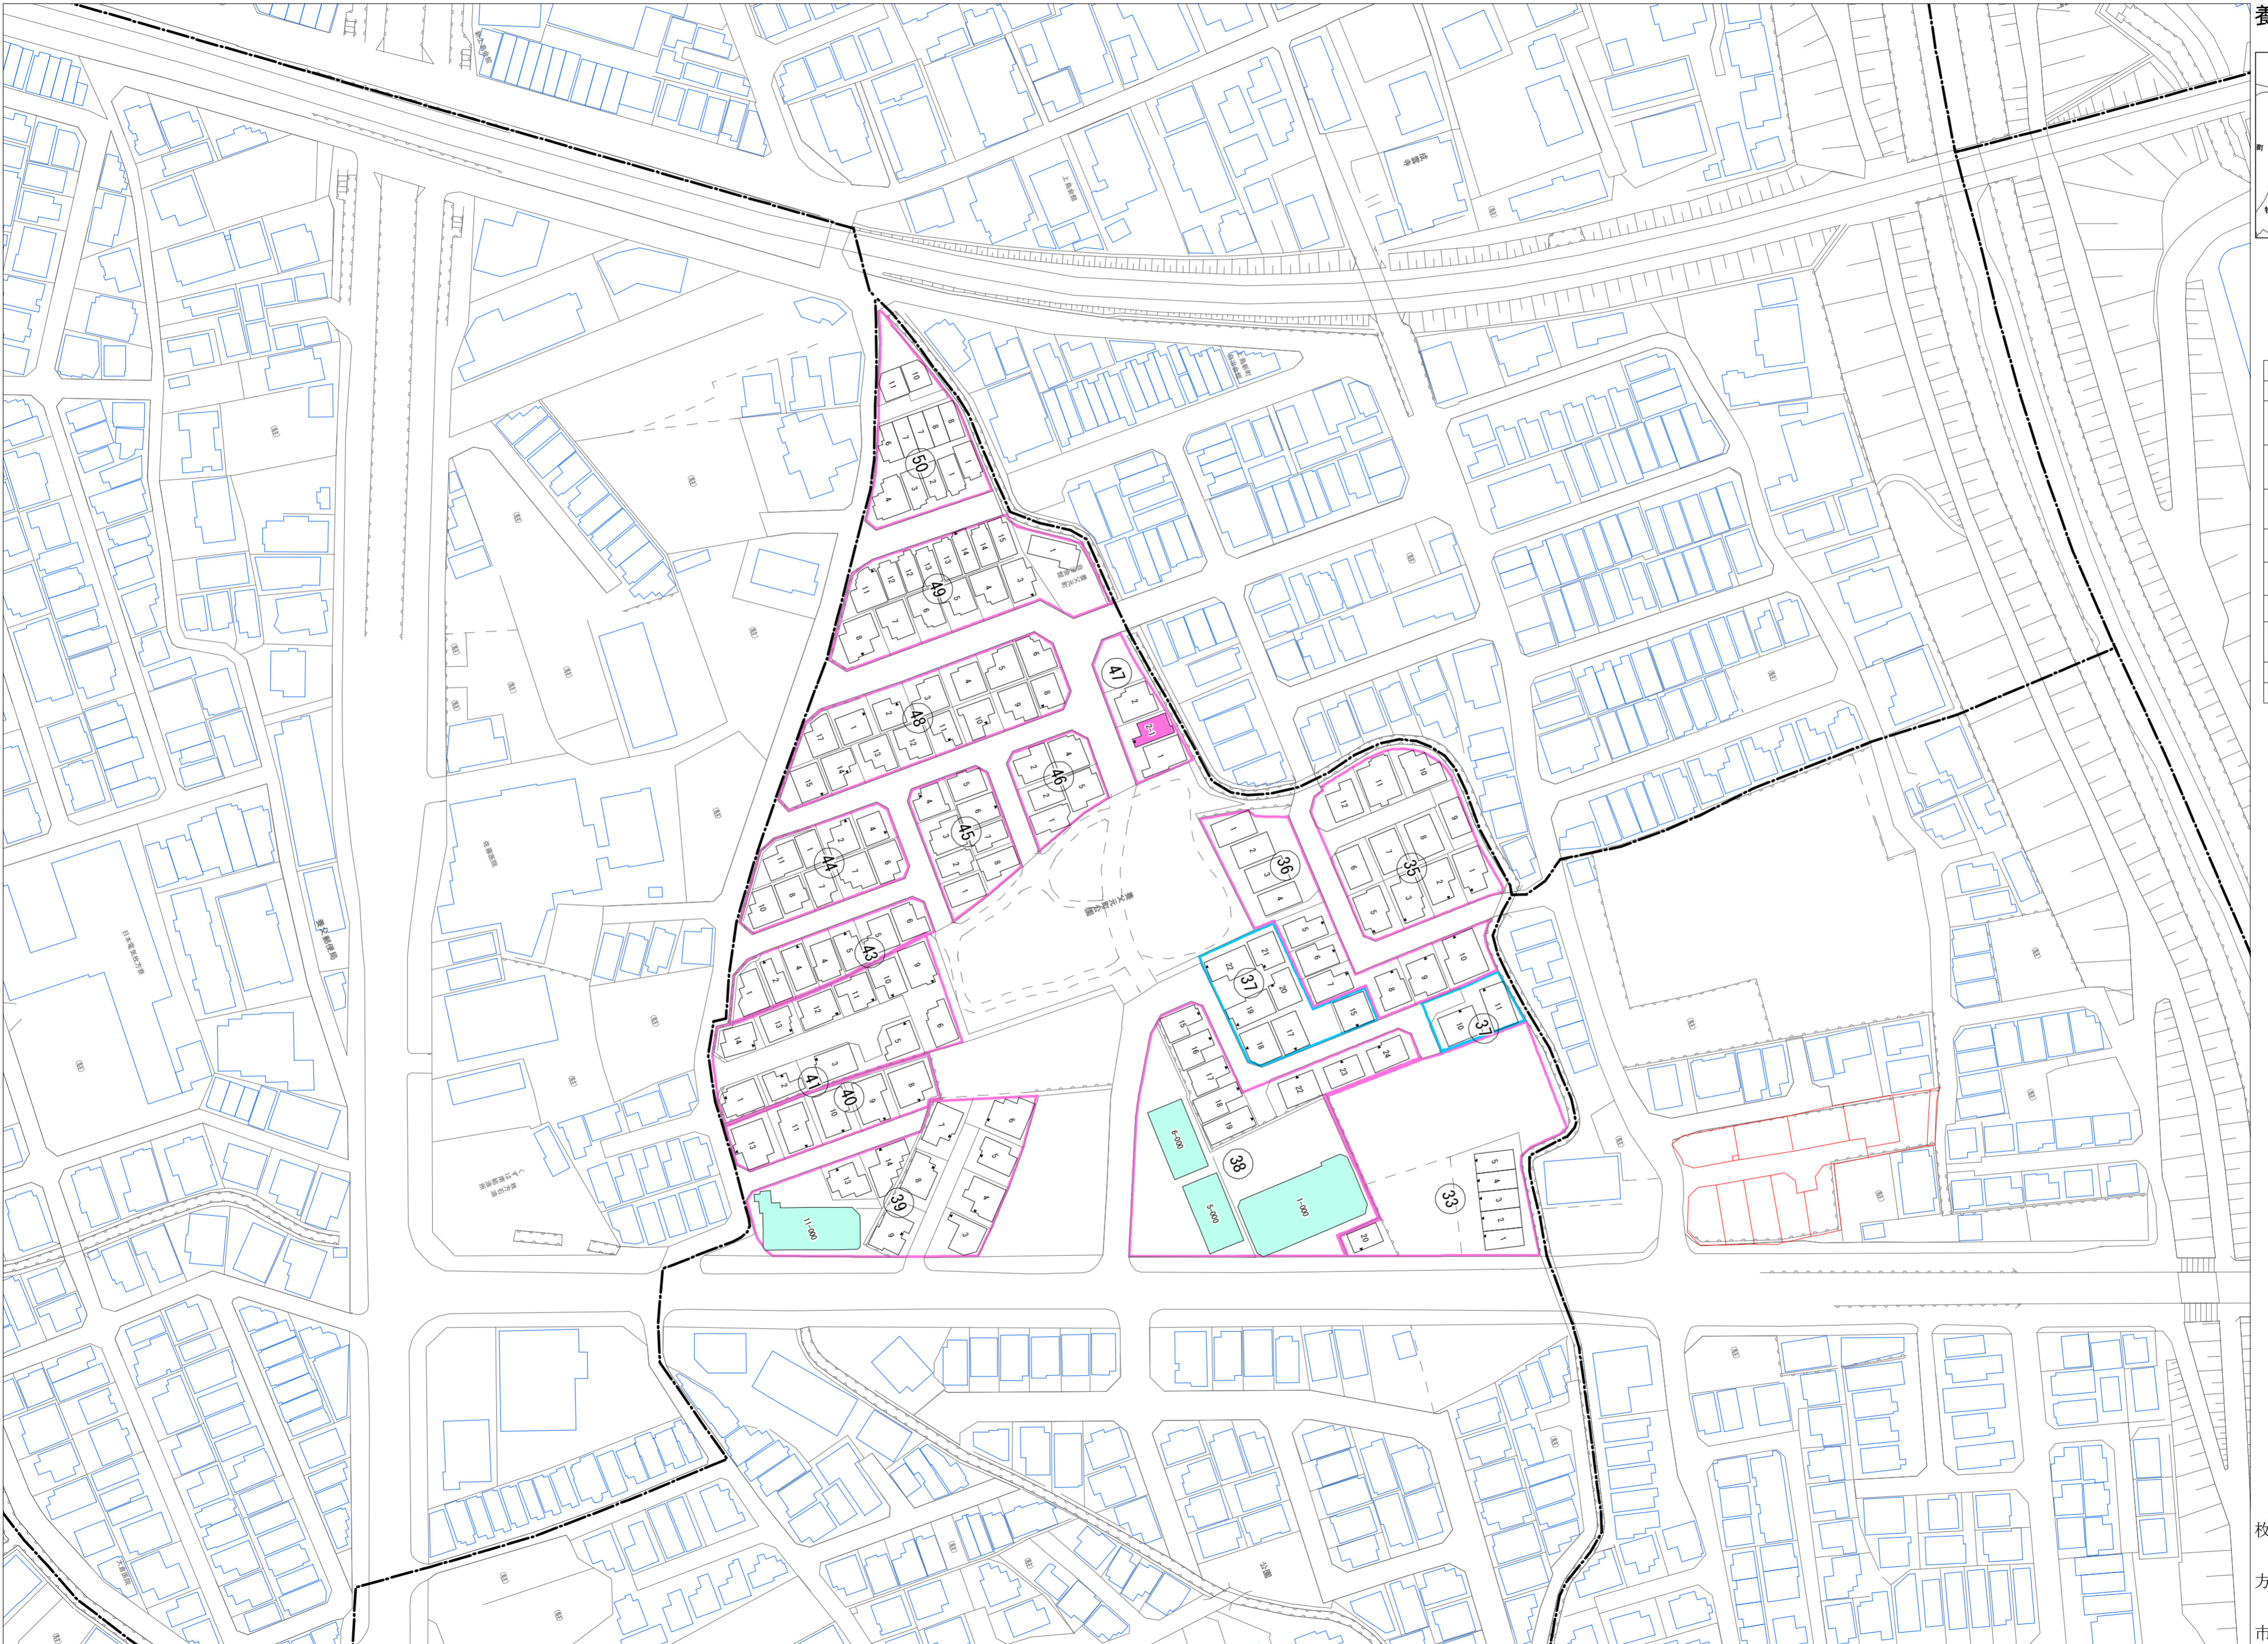

令和五年三月印刷

養父元町概見図

凡例	
	町界
	家屋及び家屋出入口 住居番号
	家屋(手続済付き) 出入口、住居番号
	集合住宅
	街区(単独)
	街区(築地有り)
	街区番号
	同番記号
	閉苑区画

株式会社かんこう

枚方市

1:1000