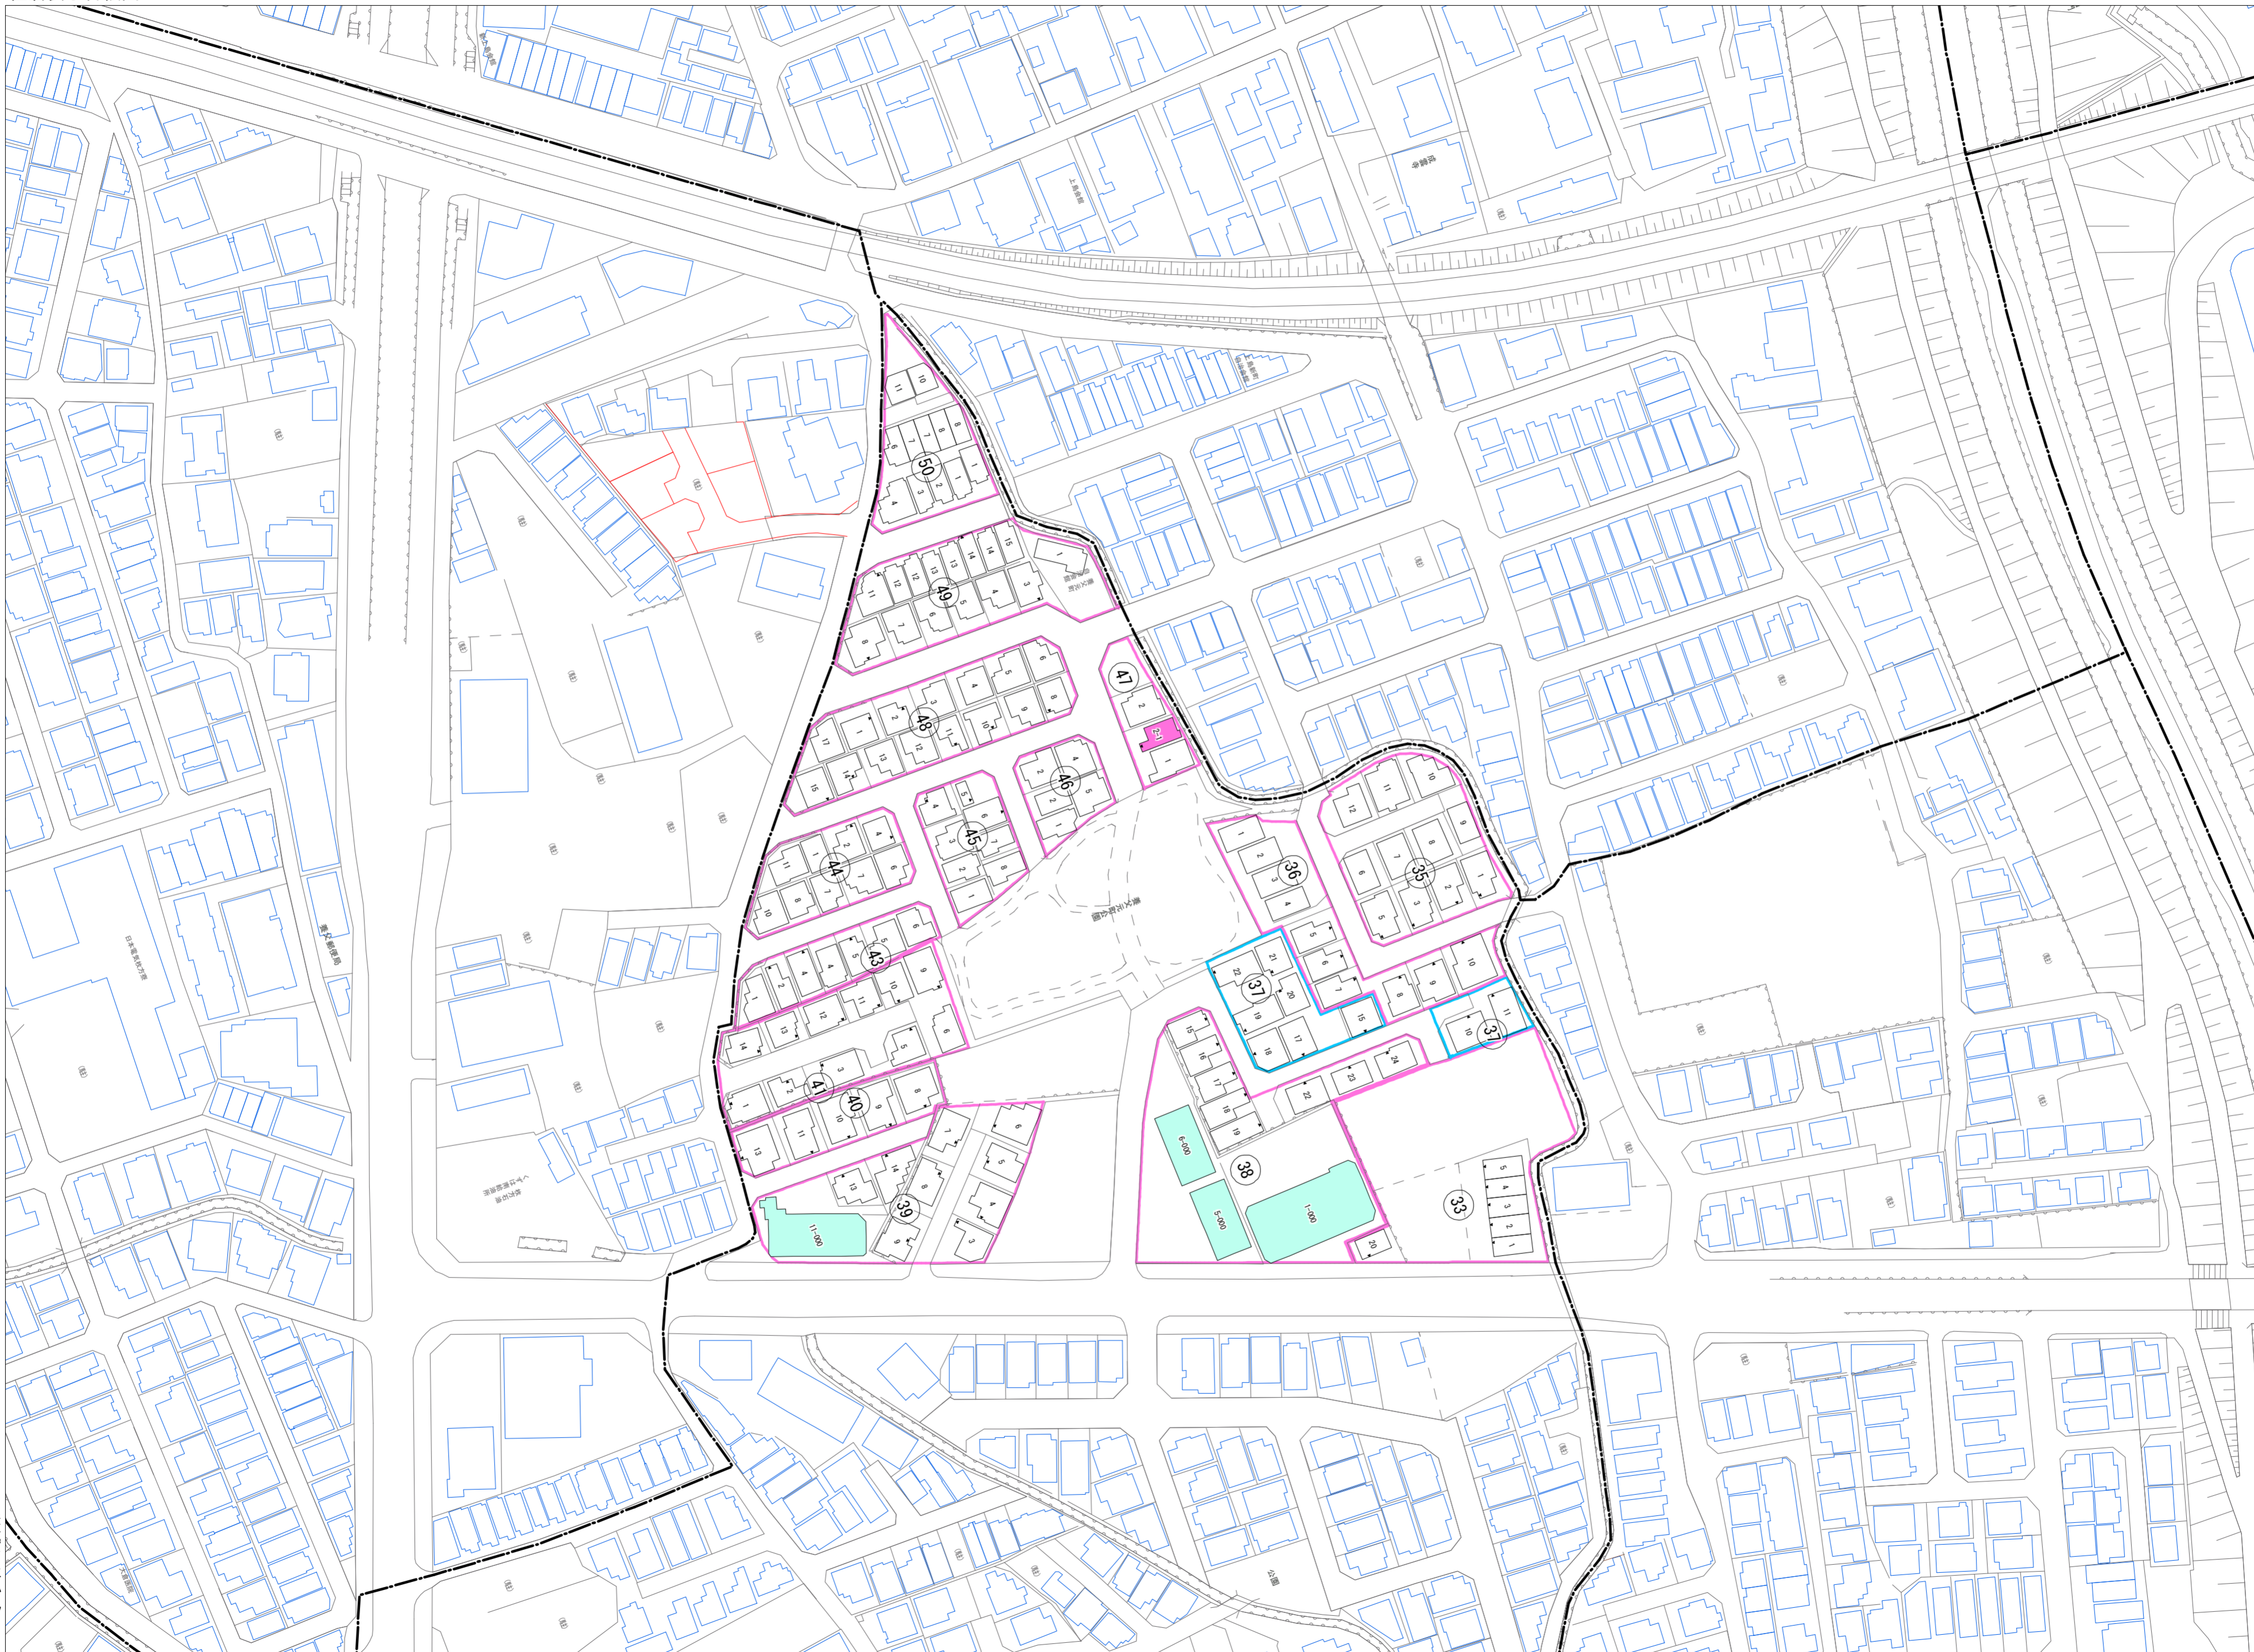

養父元町(その2)

令和七年三月印刷

養父元町概見図

| 凡例 |                   |
|----|-------------------|
|    | 町界                |
|    | 家屋及び家屋出入口住居番号     |
|    | 家屋(手続費付き)出入口、住居番号 |
|    | 集合住宅              |
|    | 街区(単独)            |
|    | 街区(築地有り)          |
|    | 街区番号              |
|    | 同番記号              |
|    | 閉路区画              |

株式会社かんこう

枚方市

1:1000