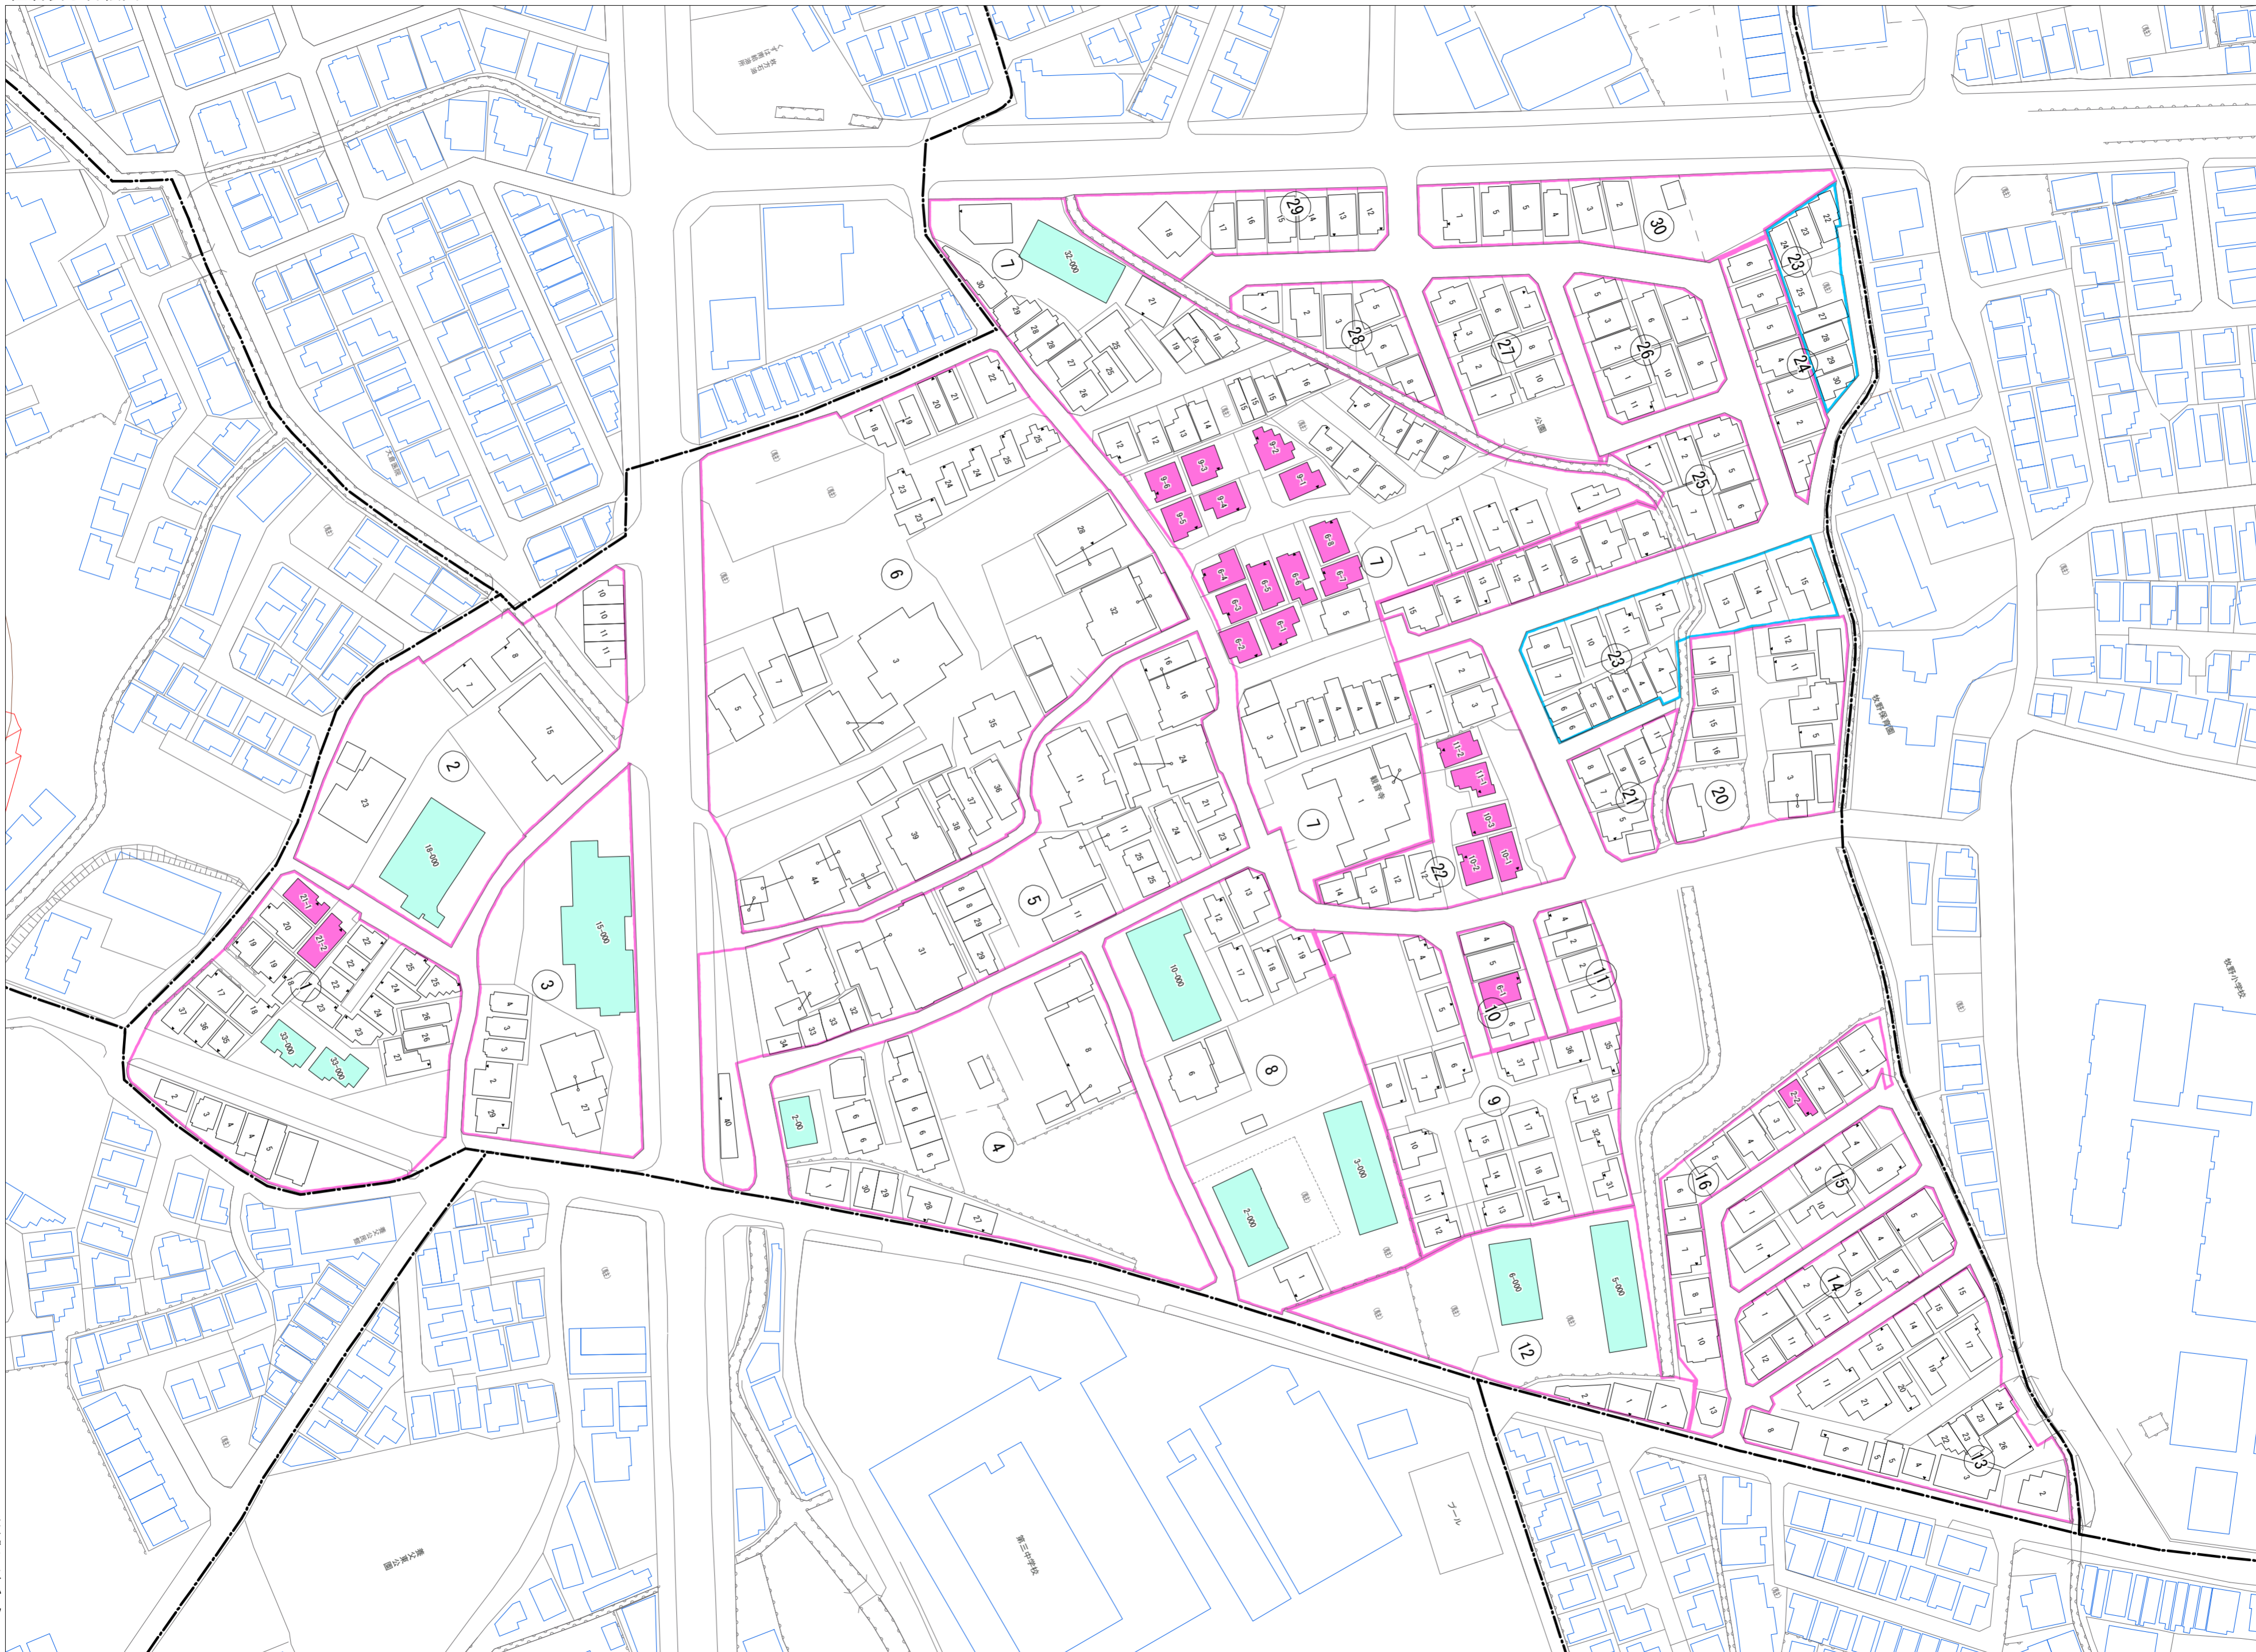

令和七年三月印刷

養父元町概見図

凡 例	
	町 界
	1 家屋及び家屋出入口 住居番号
	5-1 家屋(母屋付き) 出入口、住居番号
	集合住宅
	街区(単独)
	街区(敷地有り)
	街区番号
	同番記号
	閉路区画

株式会社かんこう

枚方市

1:1000