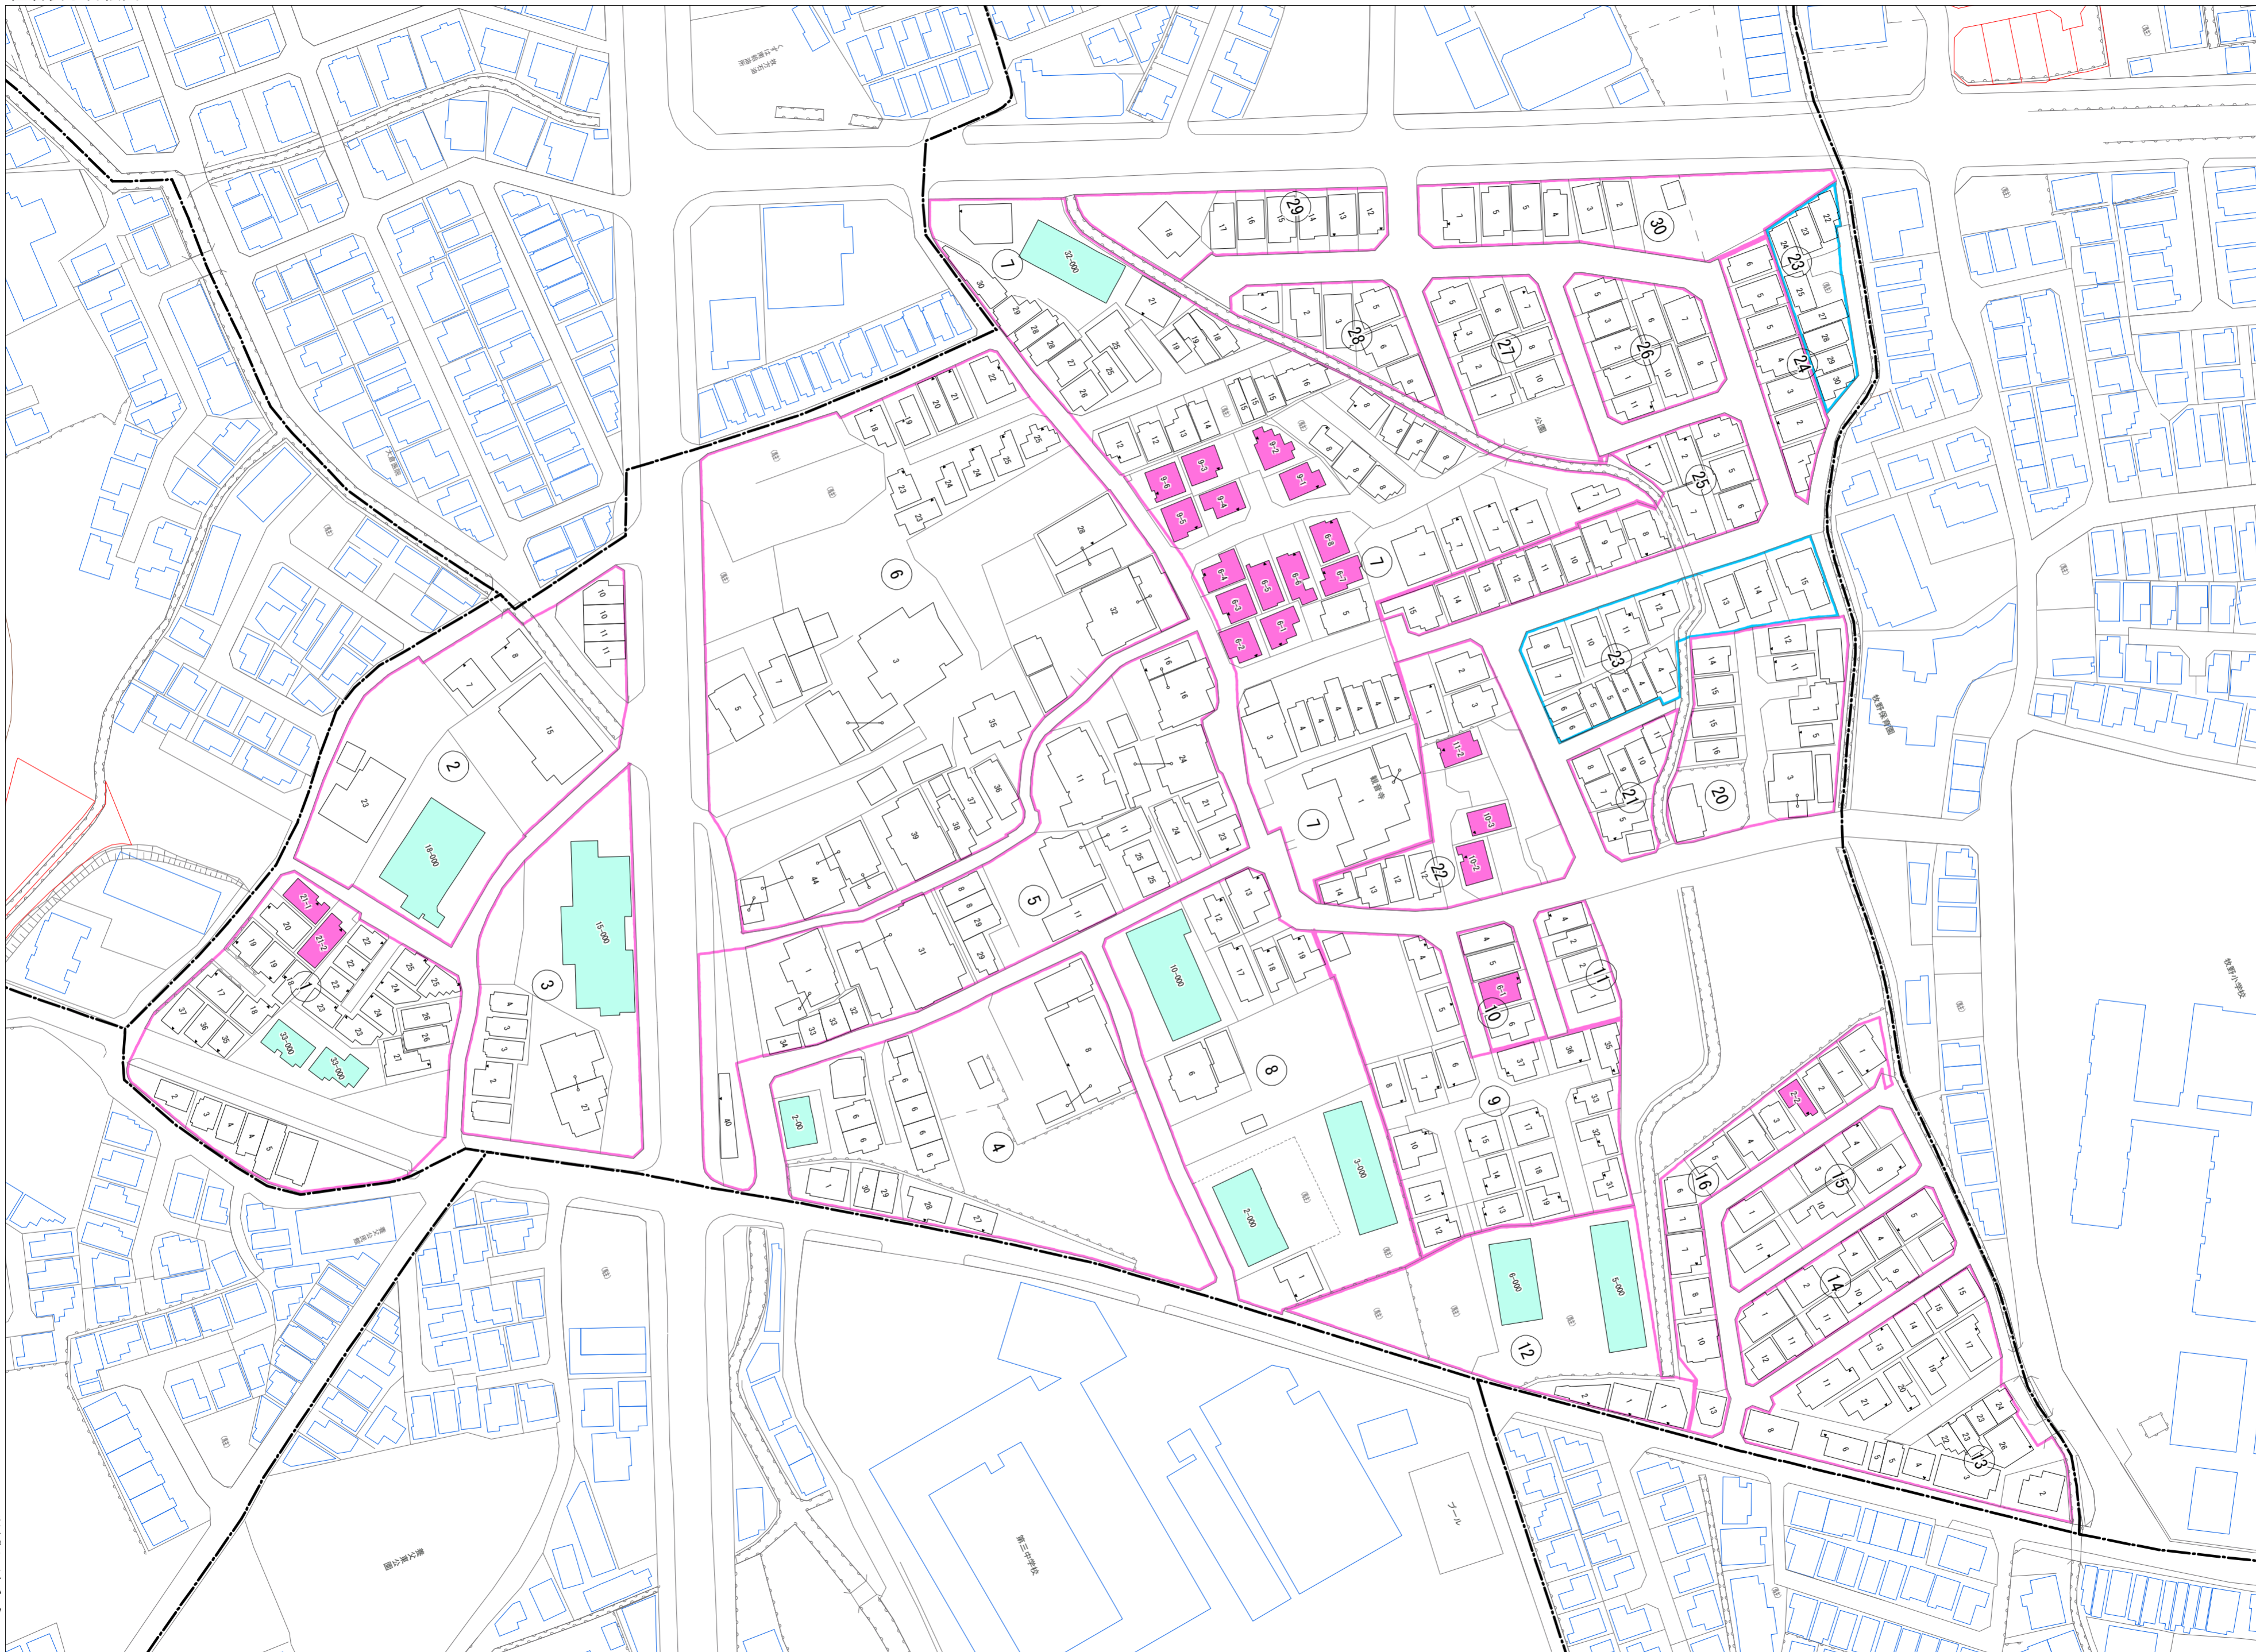

令和五年三月印刷

養父元町概見図

凡例	
	町界
	1 家屋及び家屋出入口 住居番号
	5-1 家屋(母屋付き) 出入口、住居番号
	集合住宅
	街区(単独)
	街区(築地有り)
	街区番号
	同番記号
	閉路区画

株式会社かんこう

枚方市

1:1000