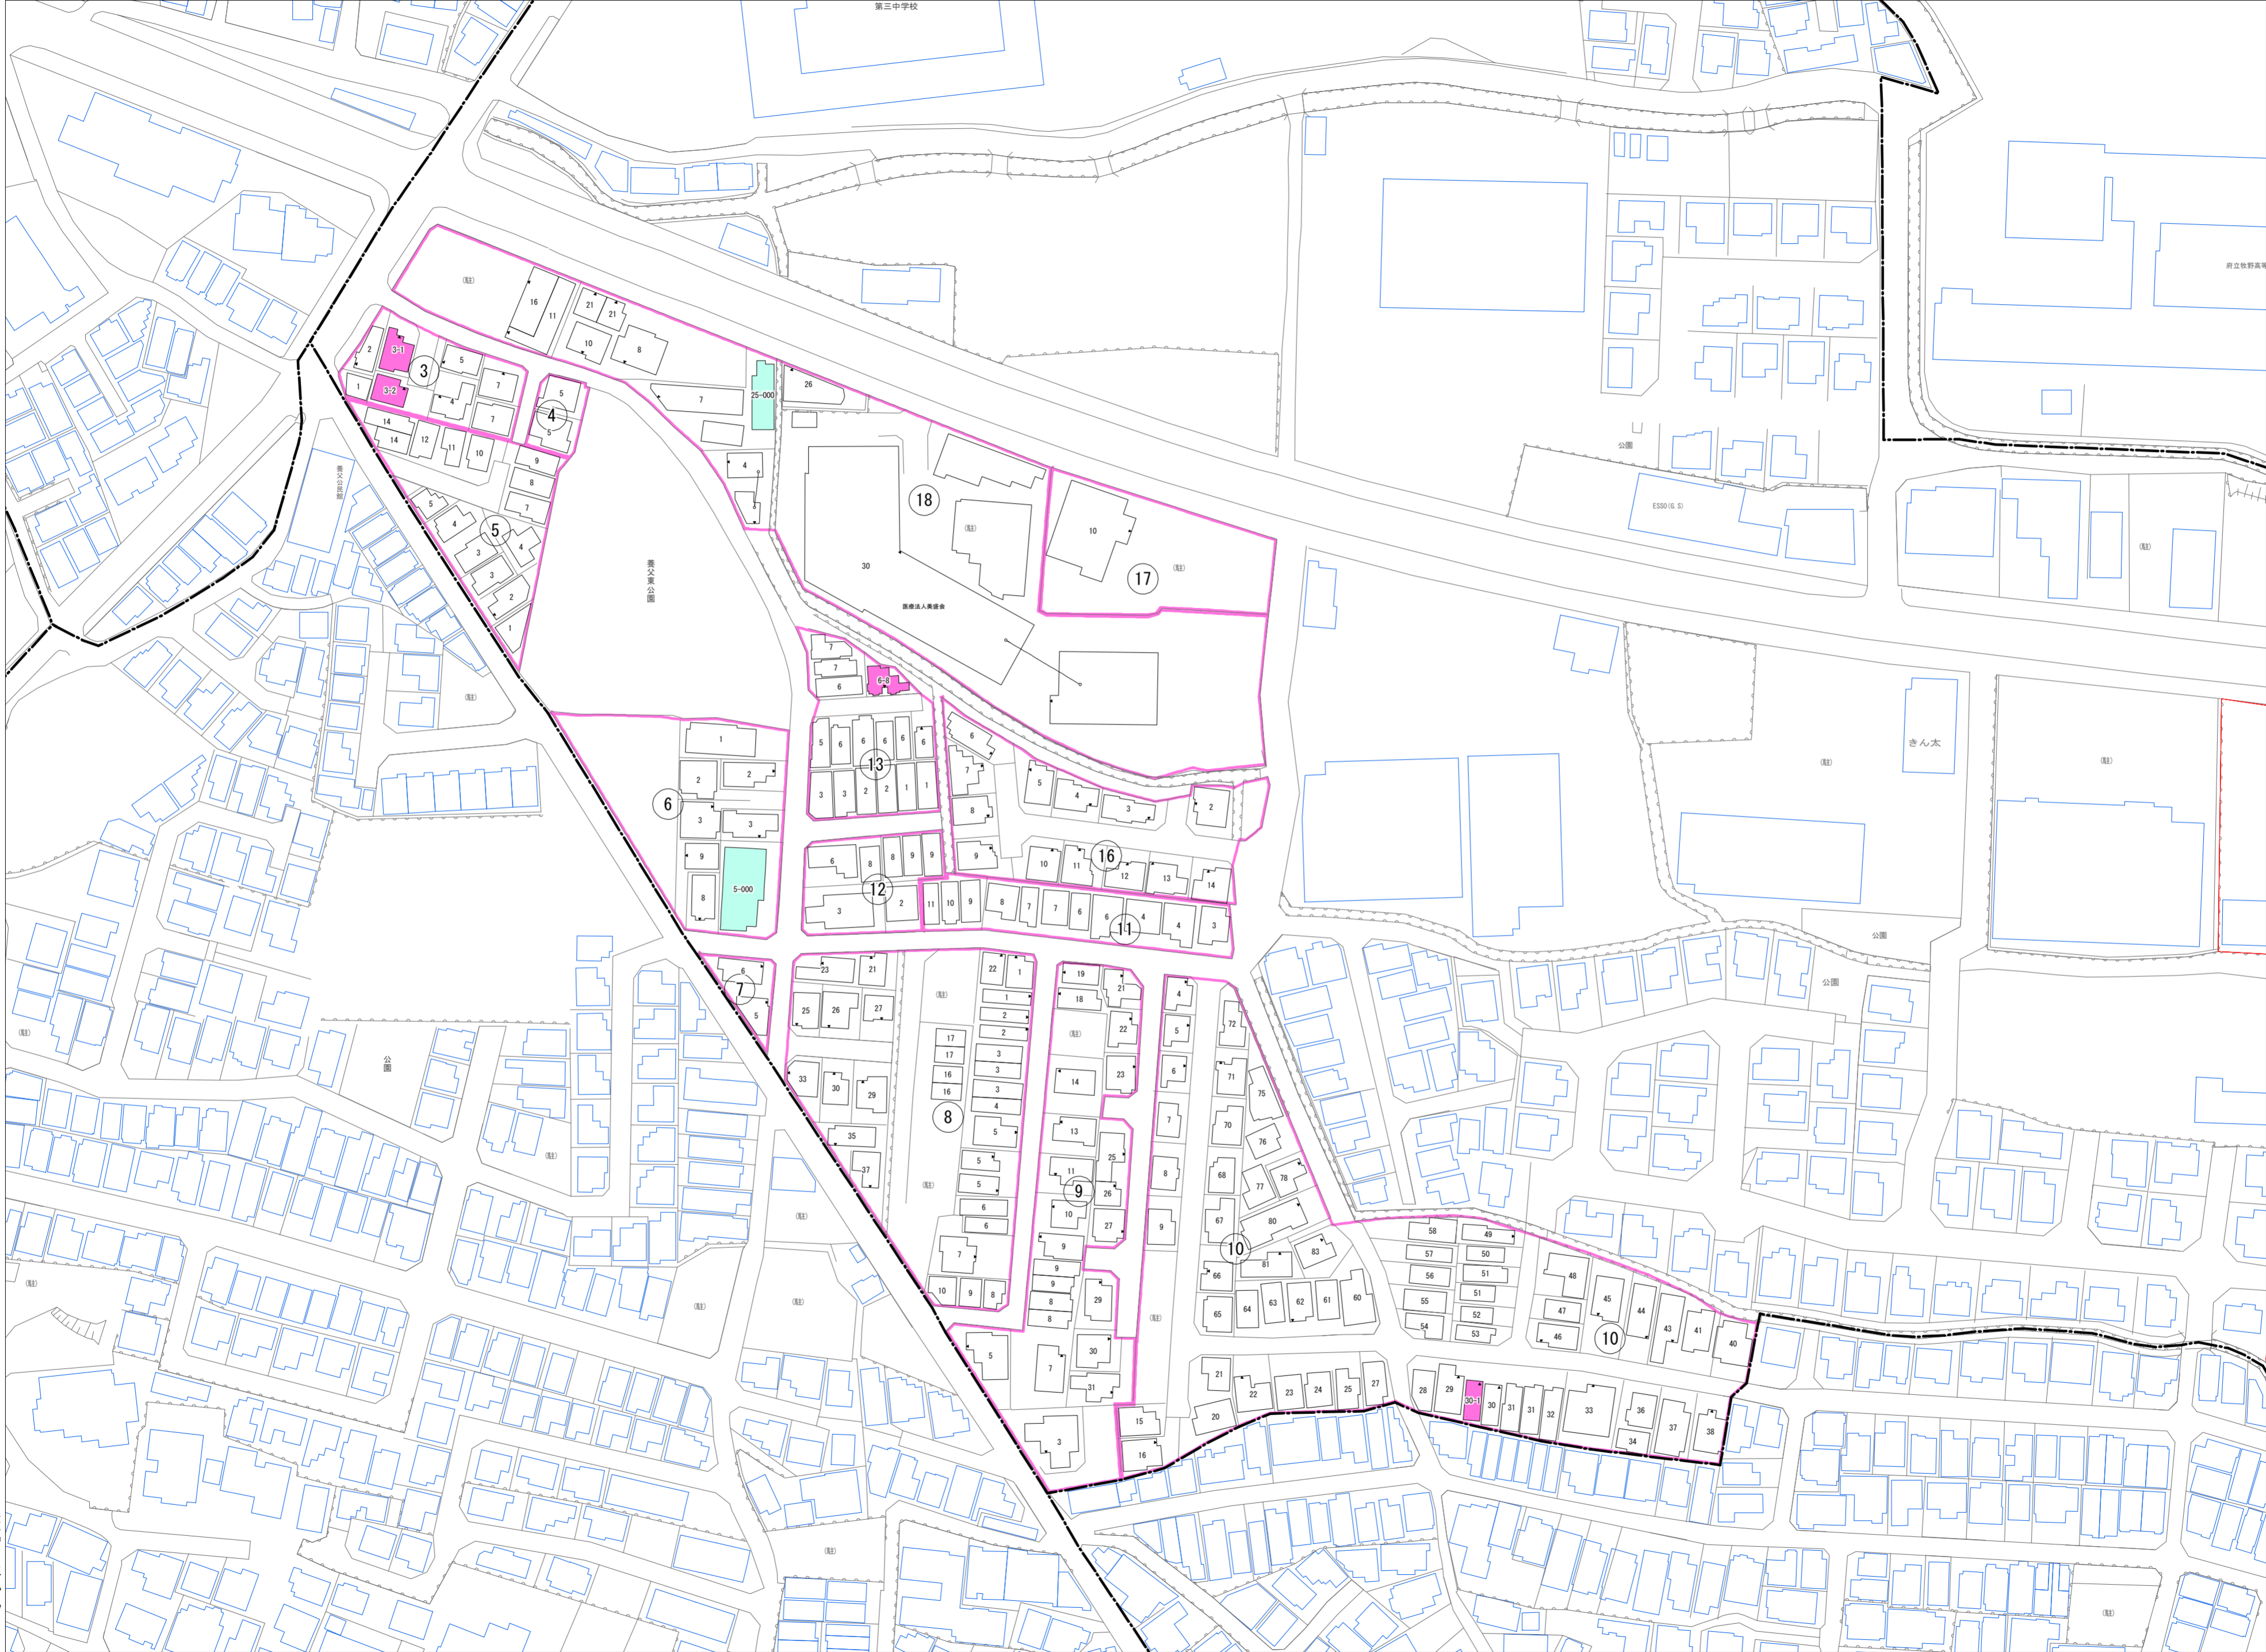

令和七年三月印刷

養父東町概見図

凡例	
	町界
	家屋及び家屋出入口 住居番号
	家屋(号付付き) 出入口、住居番号
	集合住宅
	街区(単独)
	街区(築地有り)
	街区番号
	同番号
	閉路区画

株式会社かんこう

枚方市

1:1000