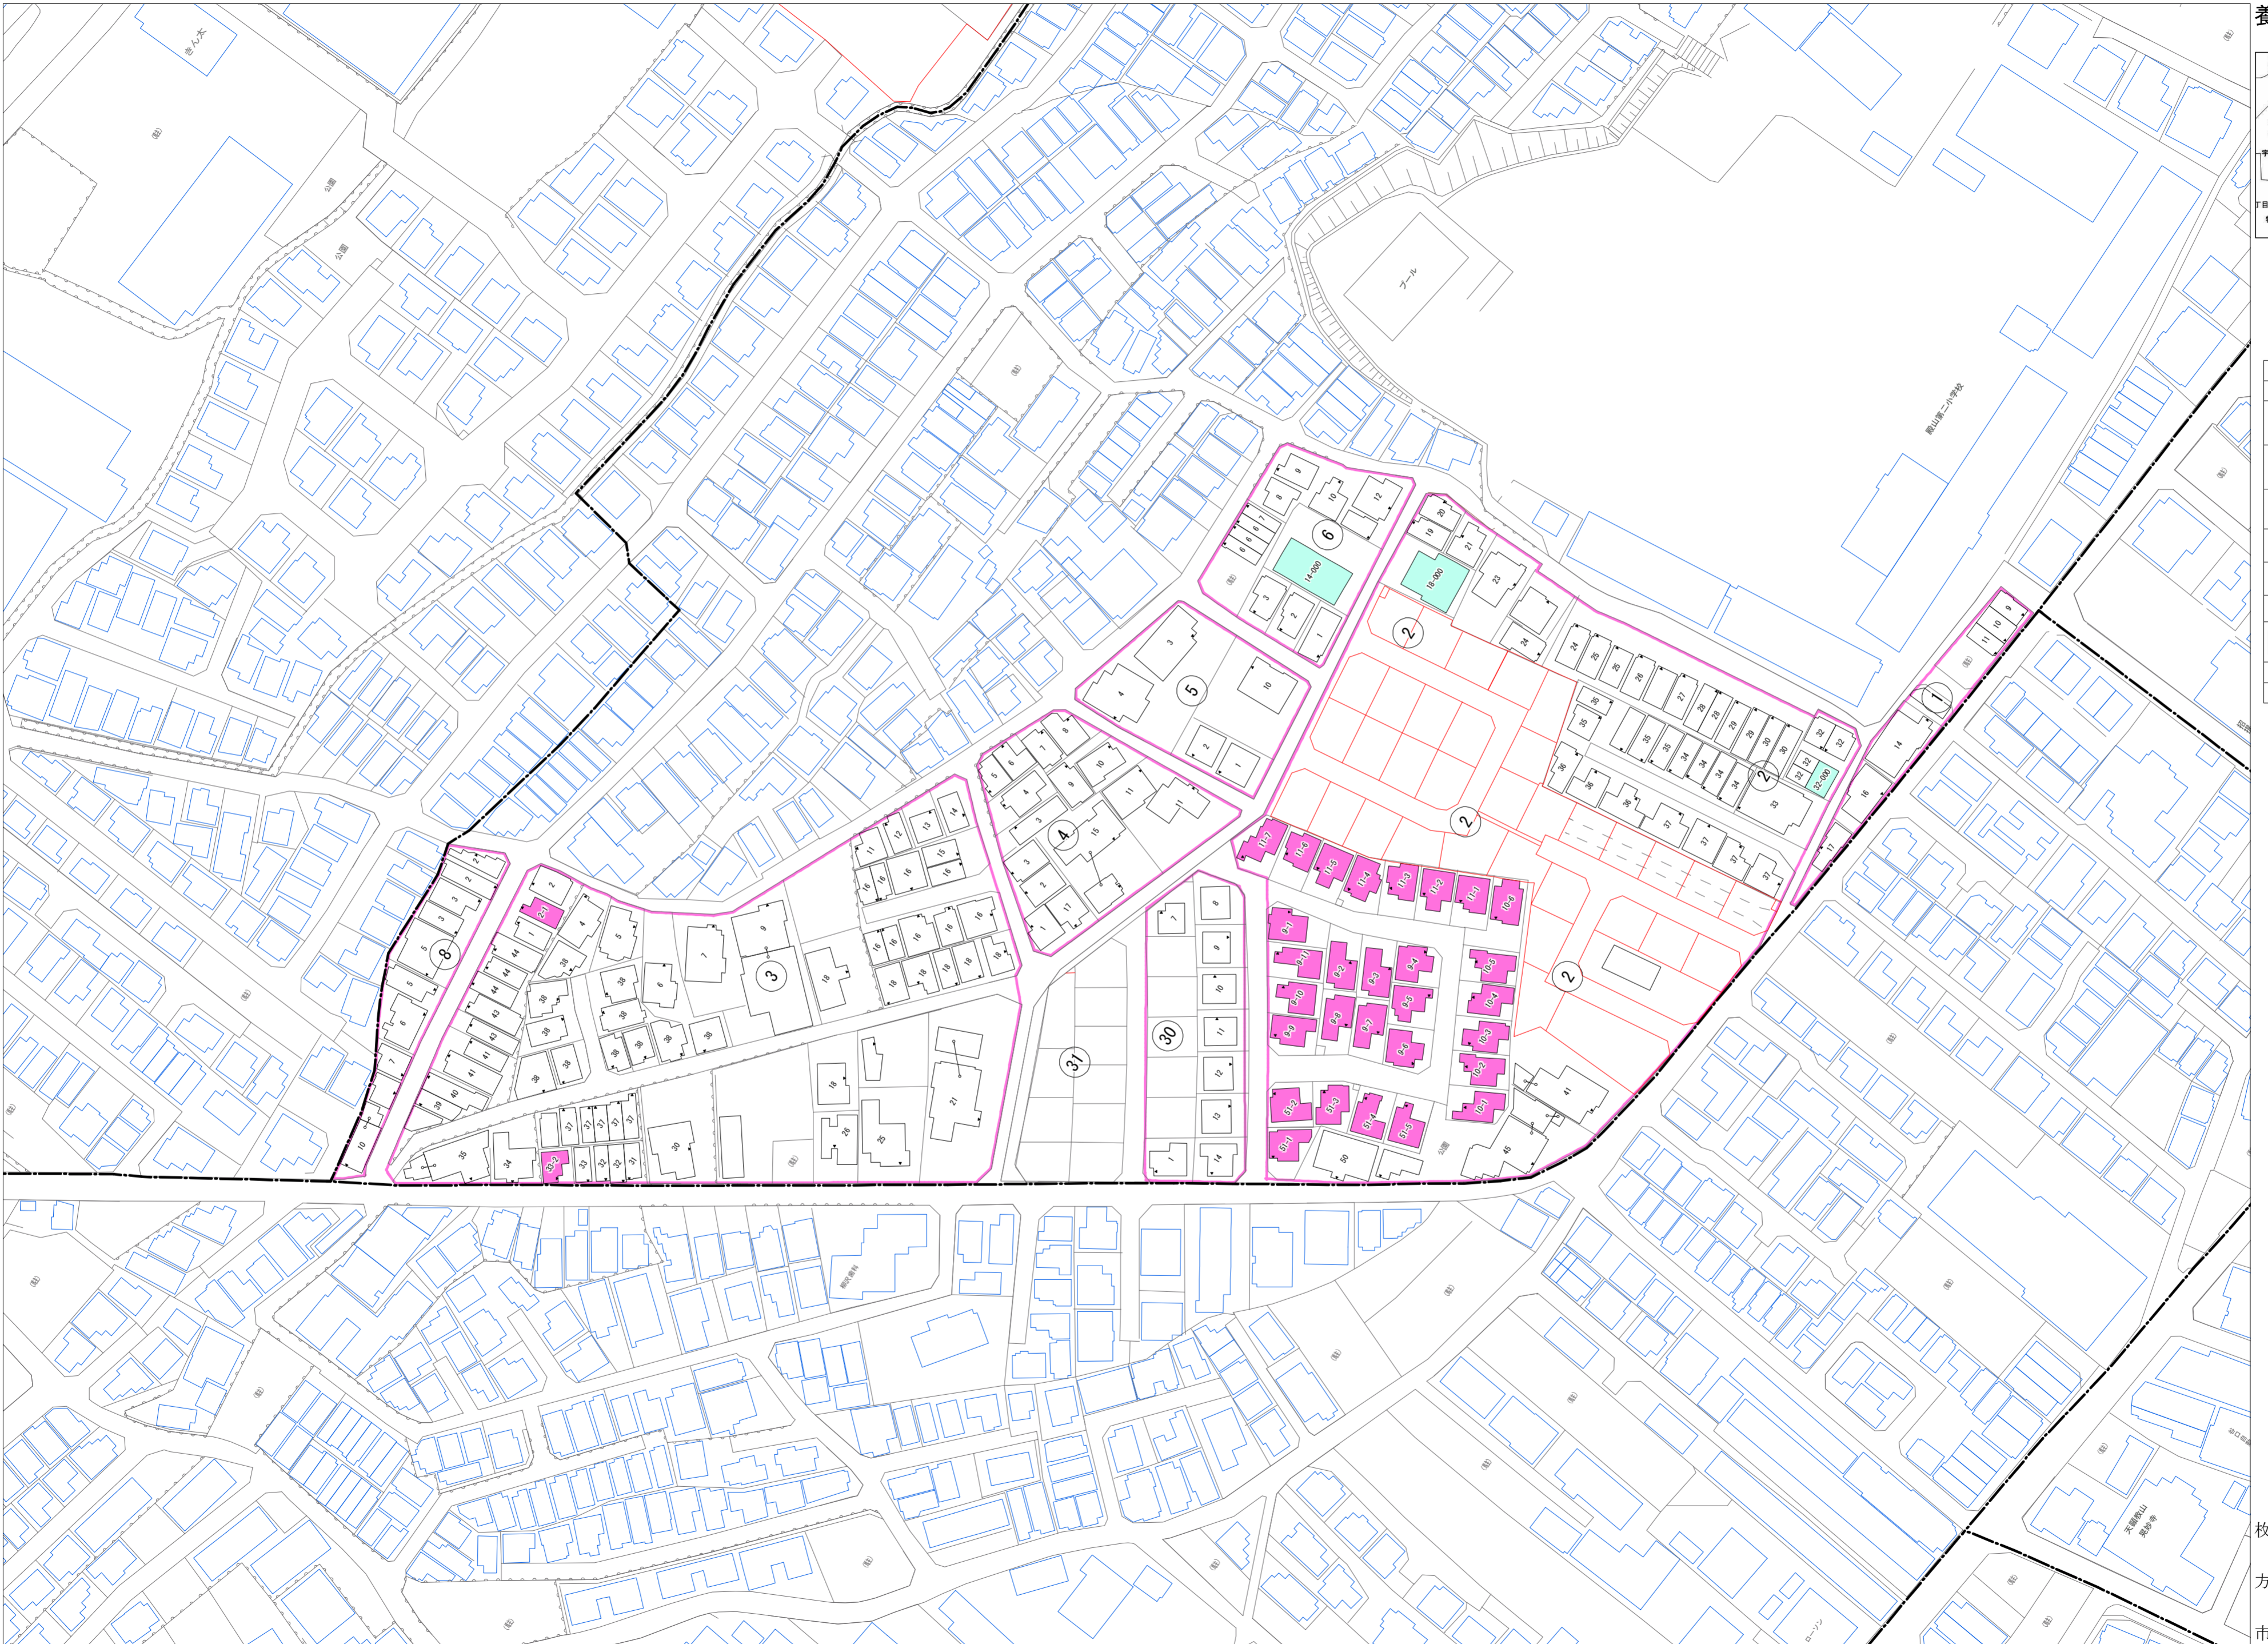

令和七年三月印刷

養父丘二丁目概見図

| 凡 例 | |
|-----|---------------------------|
| | 町 界 |
| | 1 家屋及び家屋出入口 住居番号 |
| | 5-1 家屋(手続費付き) 出入口、住居番号 |
| | 集合住宅 |
| | 街区(単独) |
| | 街区(築地有り) |
| | 街区番号 |
| | 同 番 記 号 |
| | 閉 苑 区 画 |

株式会社かんこう

枚方市

1:1000