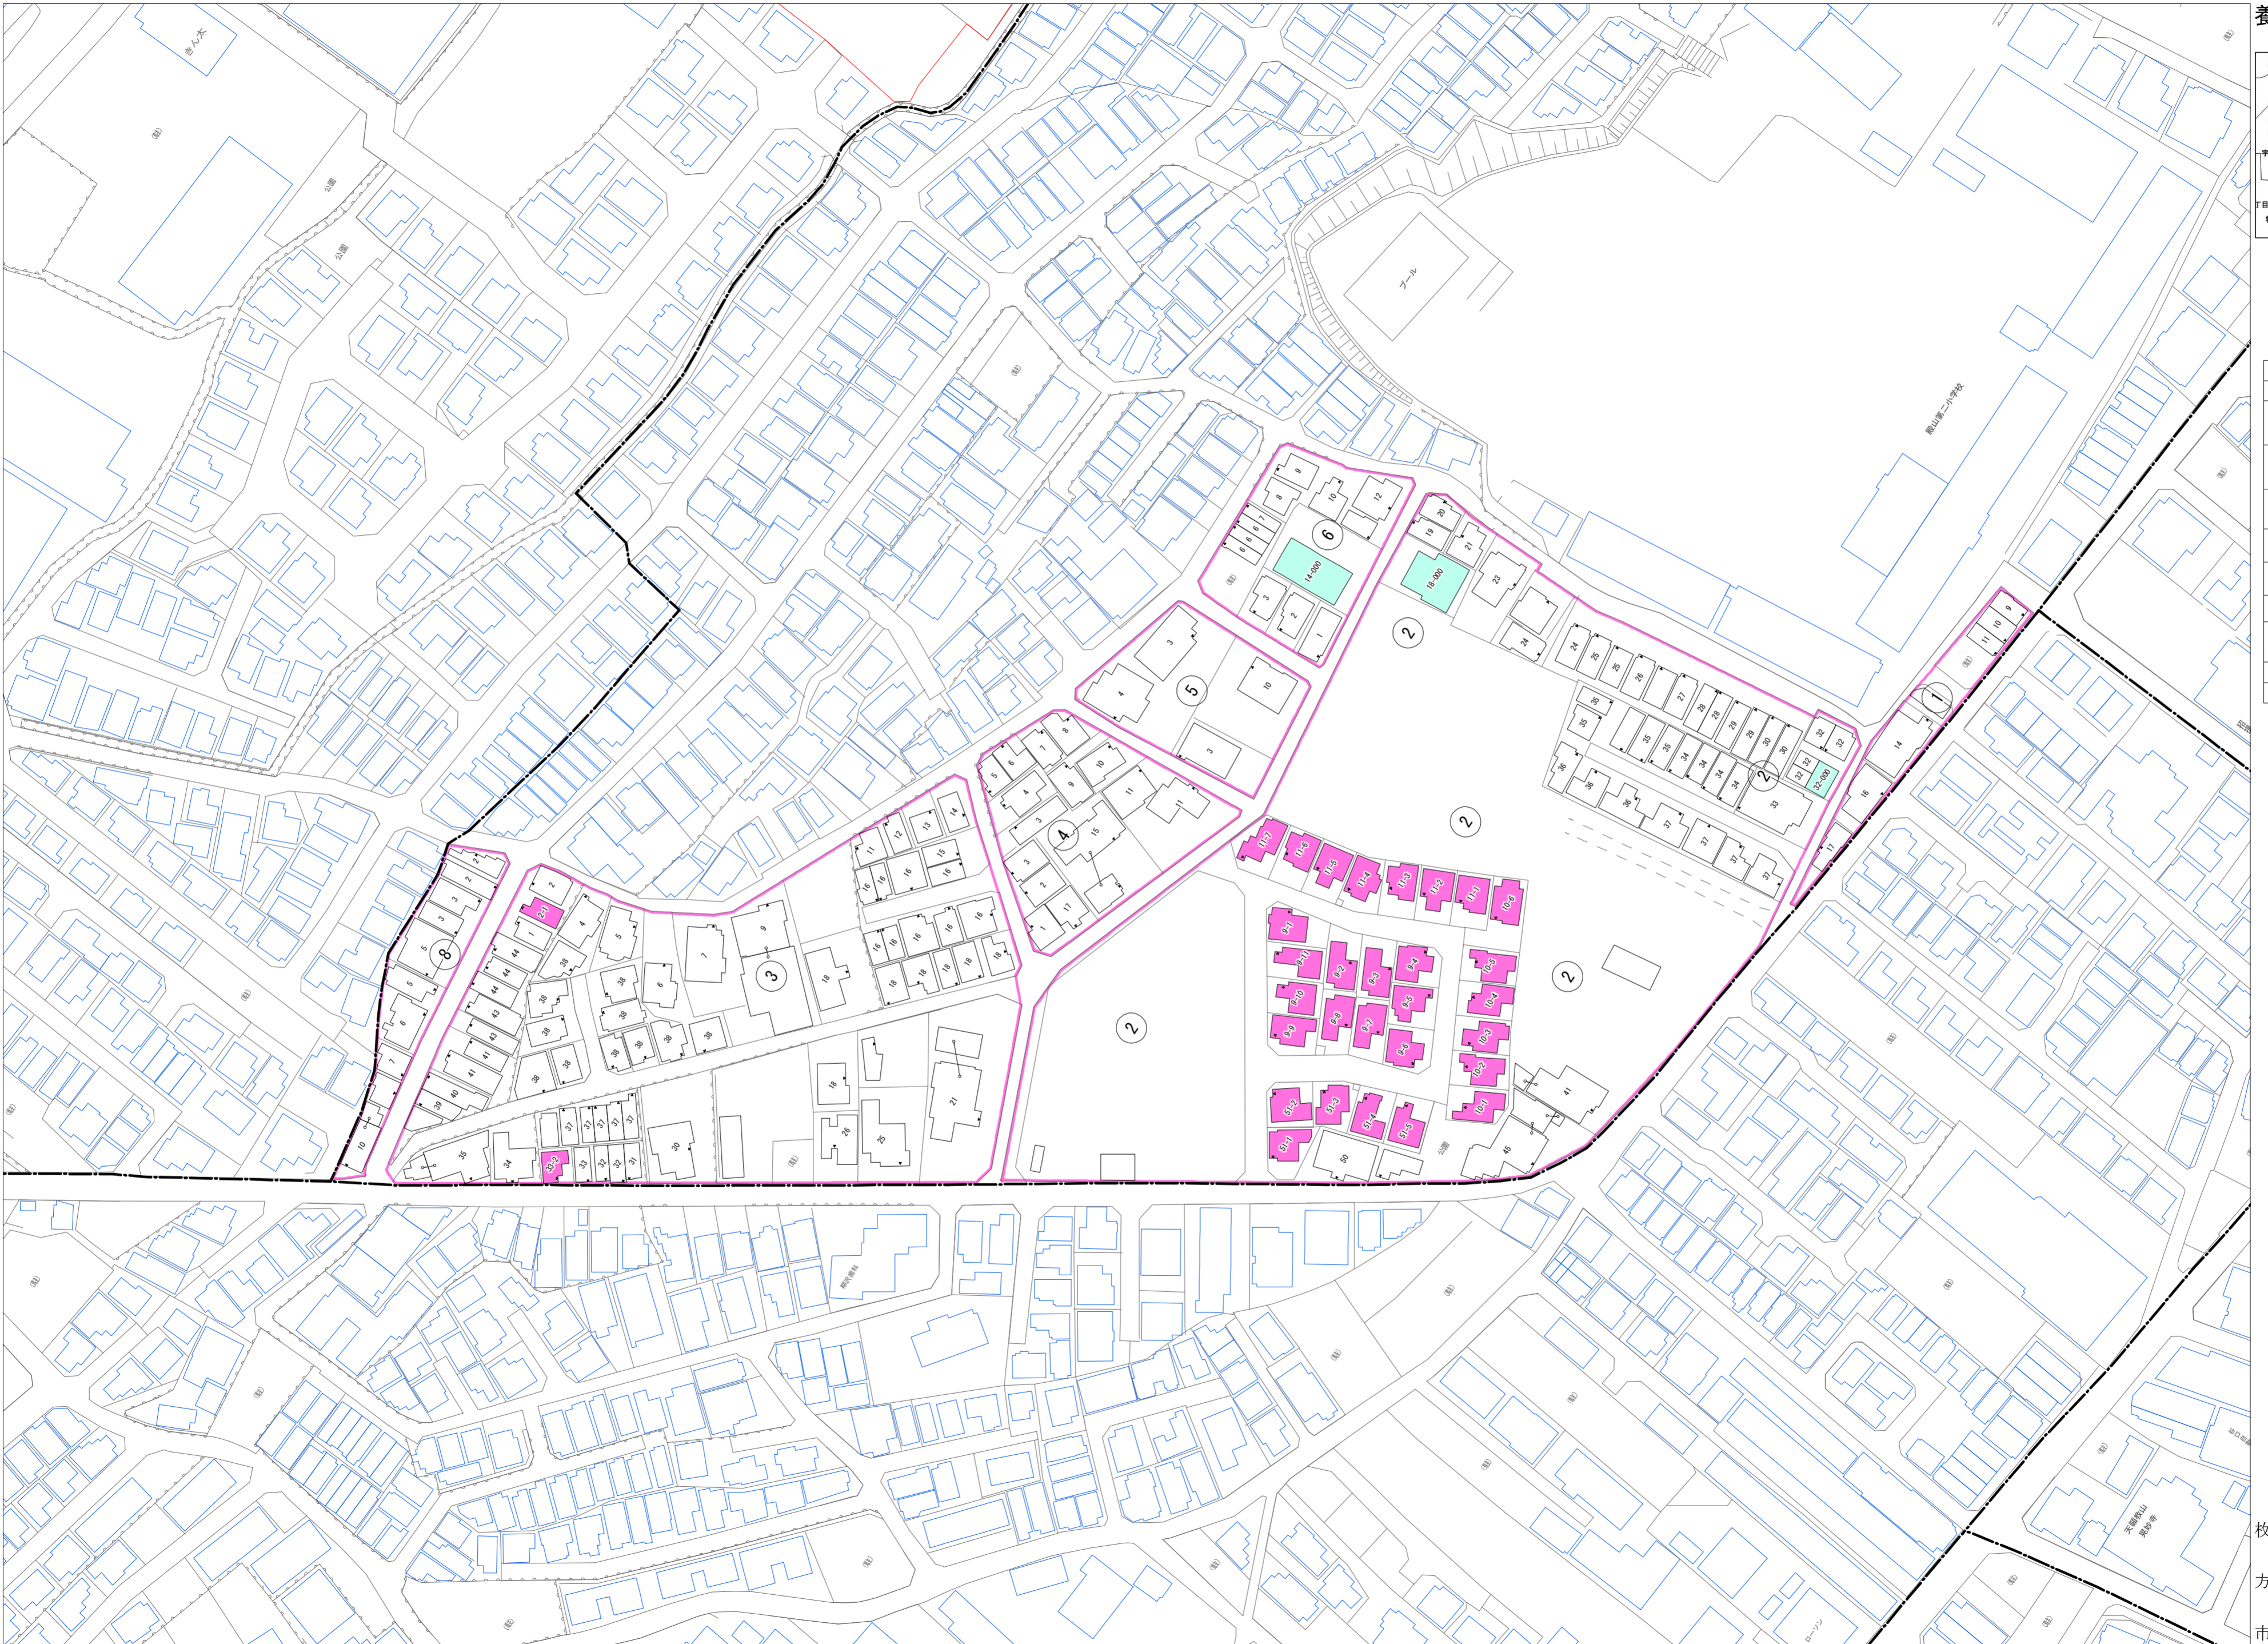

令和五年三月印刷

養父丘二丁目 概見図

凡 例	
---	町 界
▲	家屋及び家屋出入口 住居番号
▲ (with house icon)	家屋(手続費付き) 出入口、住居番号
■ (green)	集合住宅
■ (pink)	街区(単独)
■ (blue)	街区(築地有り)
Ⓚ	街区番号
○	同 番 記 号
— (dashed)	閉 苑 区 画

株式会社かんこう

枚方市

1:1000