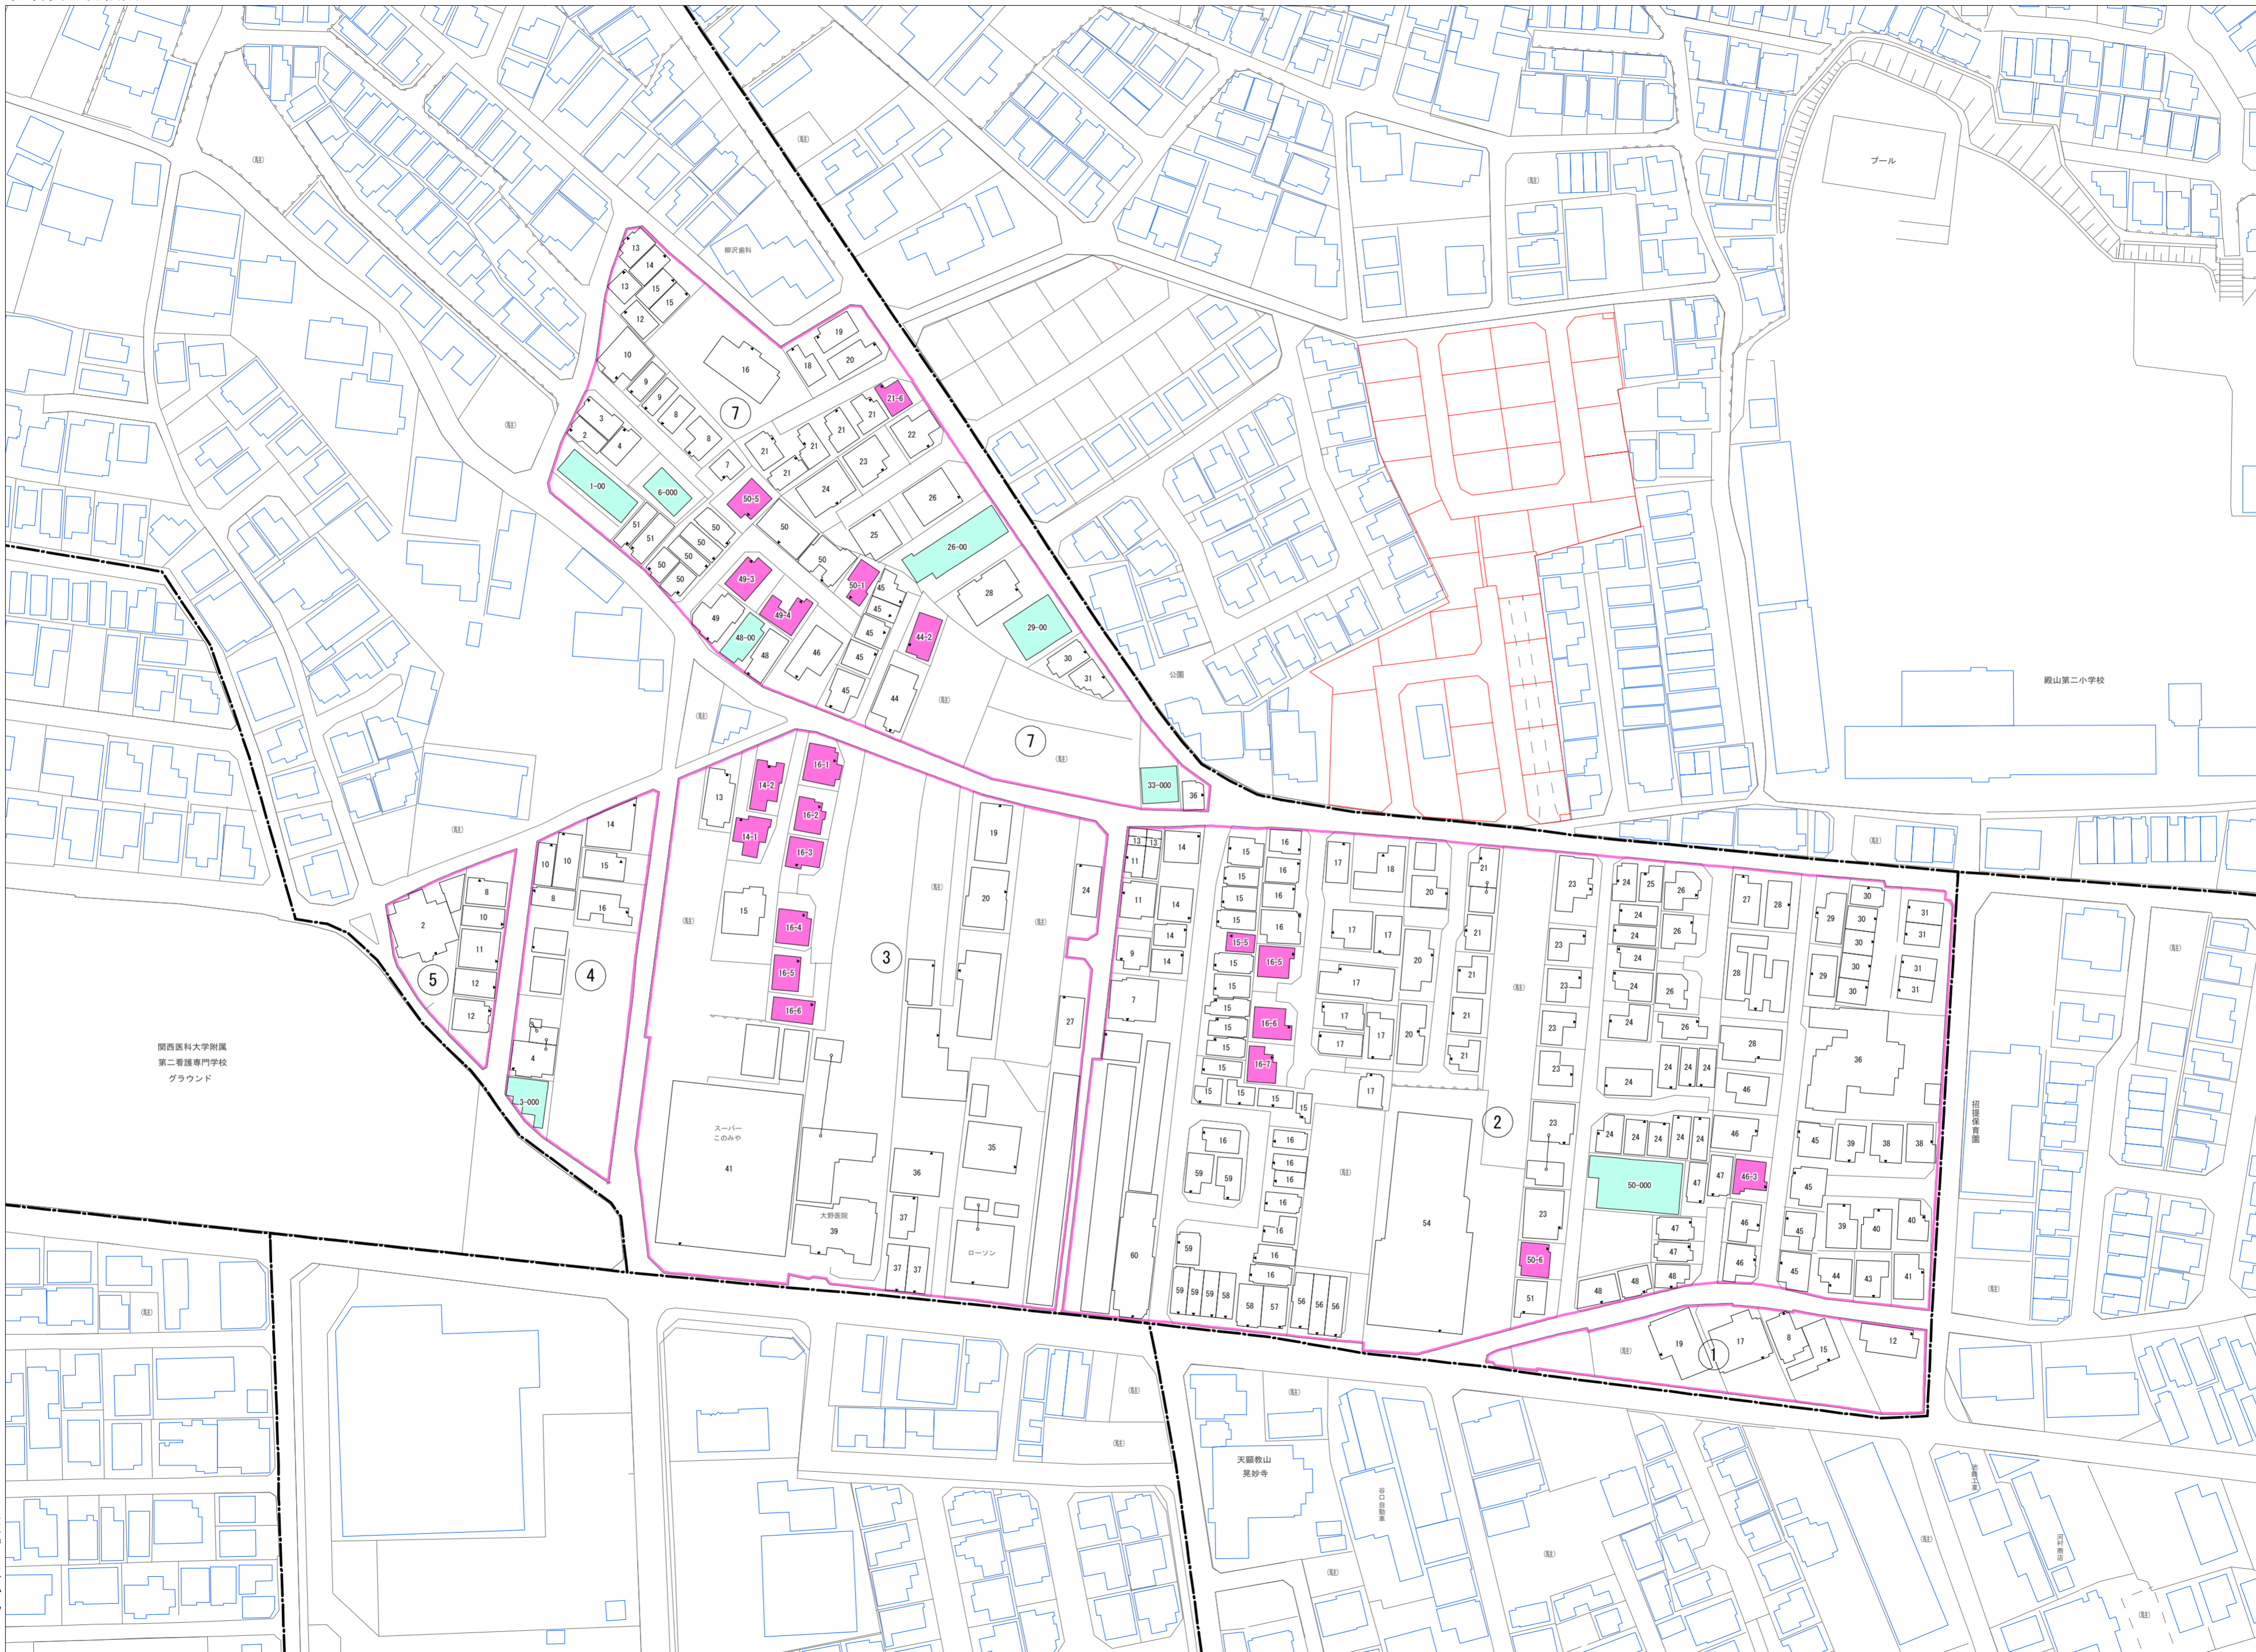

令和七年三月印刷

養父丘一丁目概見図

凡例	
---	町界
▲	家屋及び家屋出入口住居番号
▲-1	家屋(専続管付き)出入口、住居番号
■	集合住宅
□	街区(単独)
□	街区(築地有り)
⑧	街区番号
○	同管記号
—	閉苑区画

株式会社かんこう

枚方市

1:1000