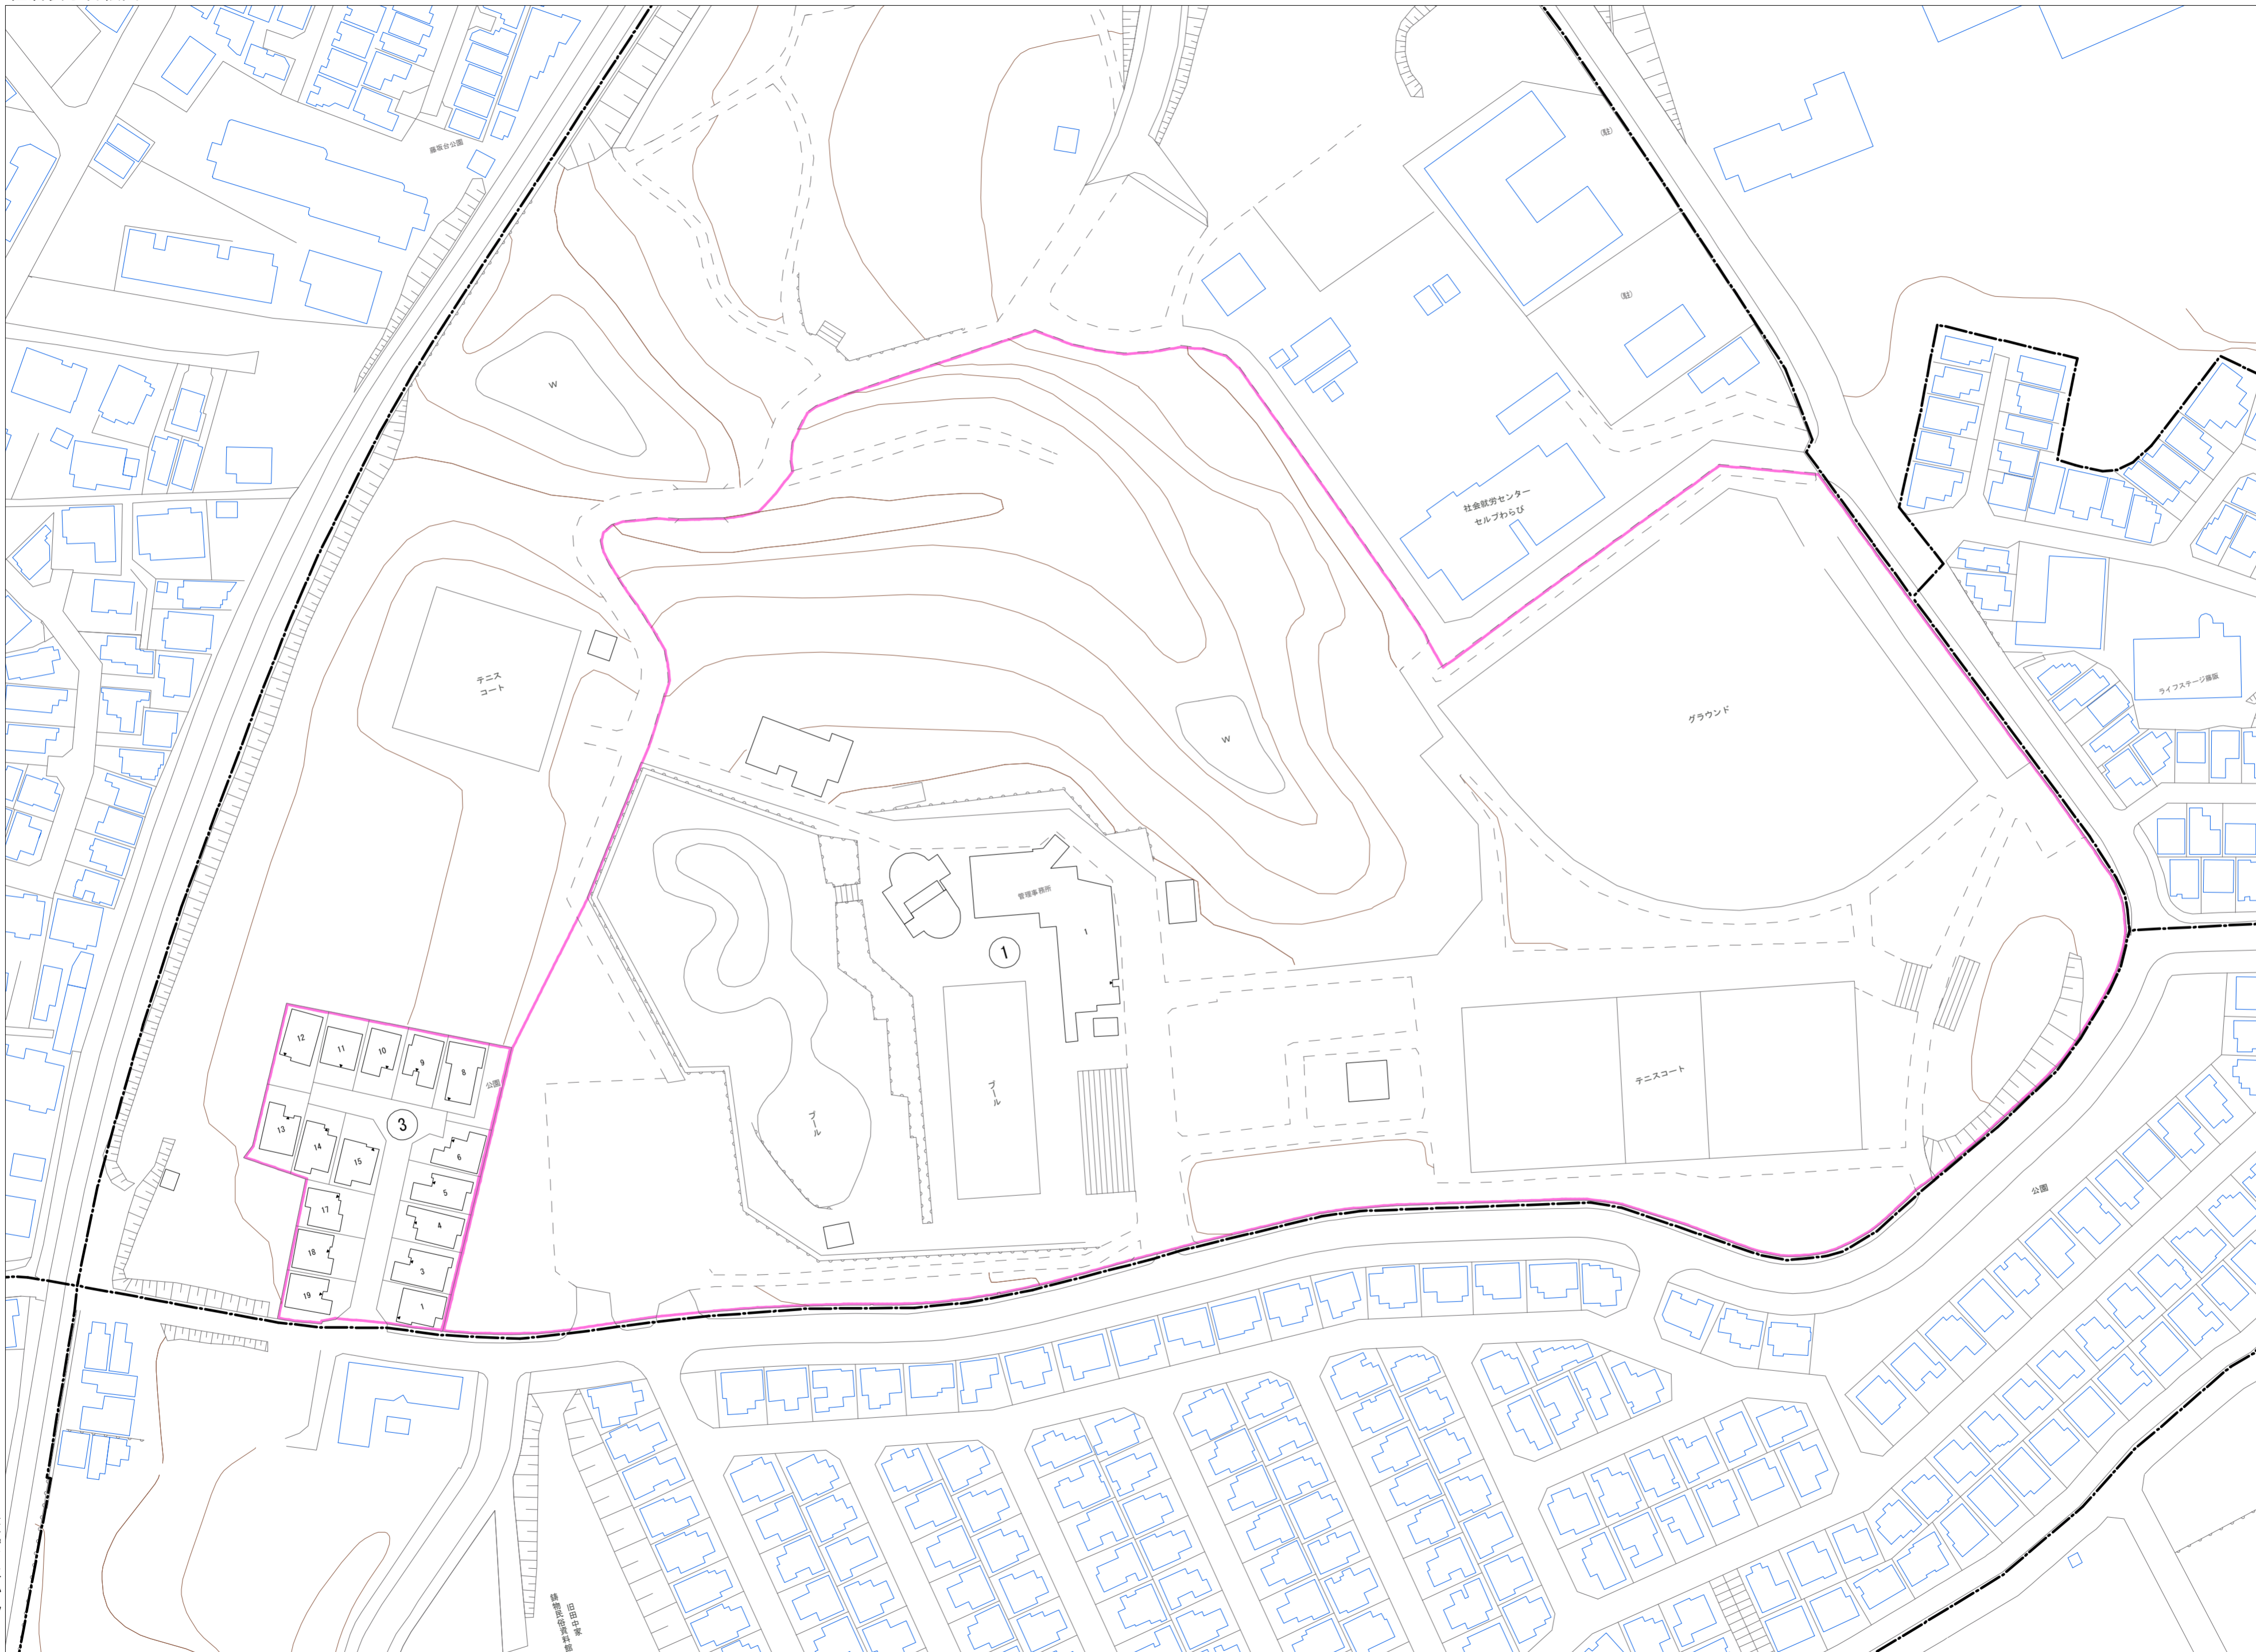

令和五年三月印刷

王仁公園
概見図

凡 例	
	町 界
	家屋及び家屋出入口 住居番号
	家屋(号棟号付き) 出入口、住居番号
	集合住宅
	街区(単独)
	街区(築地有り)
	街区番号
	同 番 記 号
	閉 苑 区 画

株式会社かんこう

枚方市

1:1000