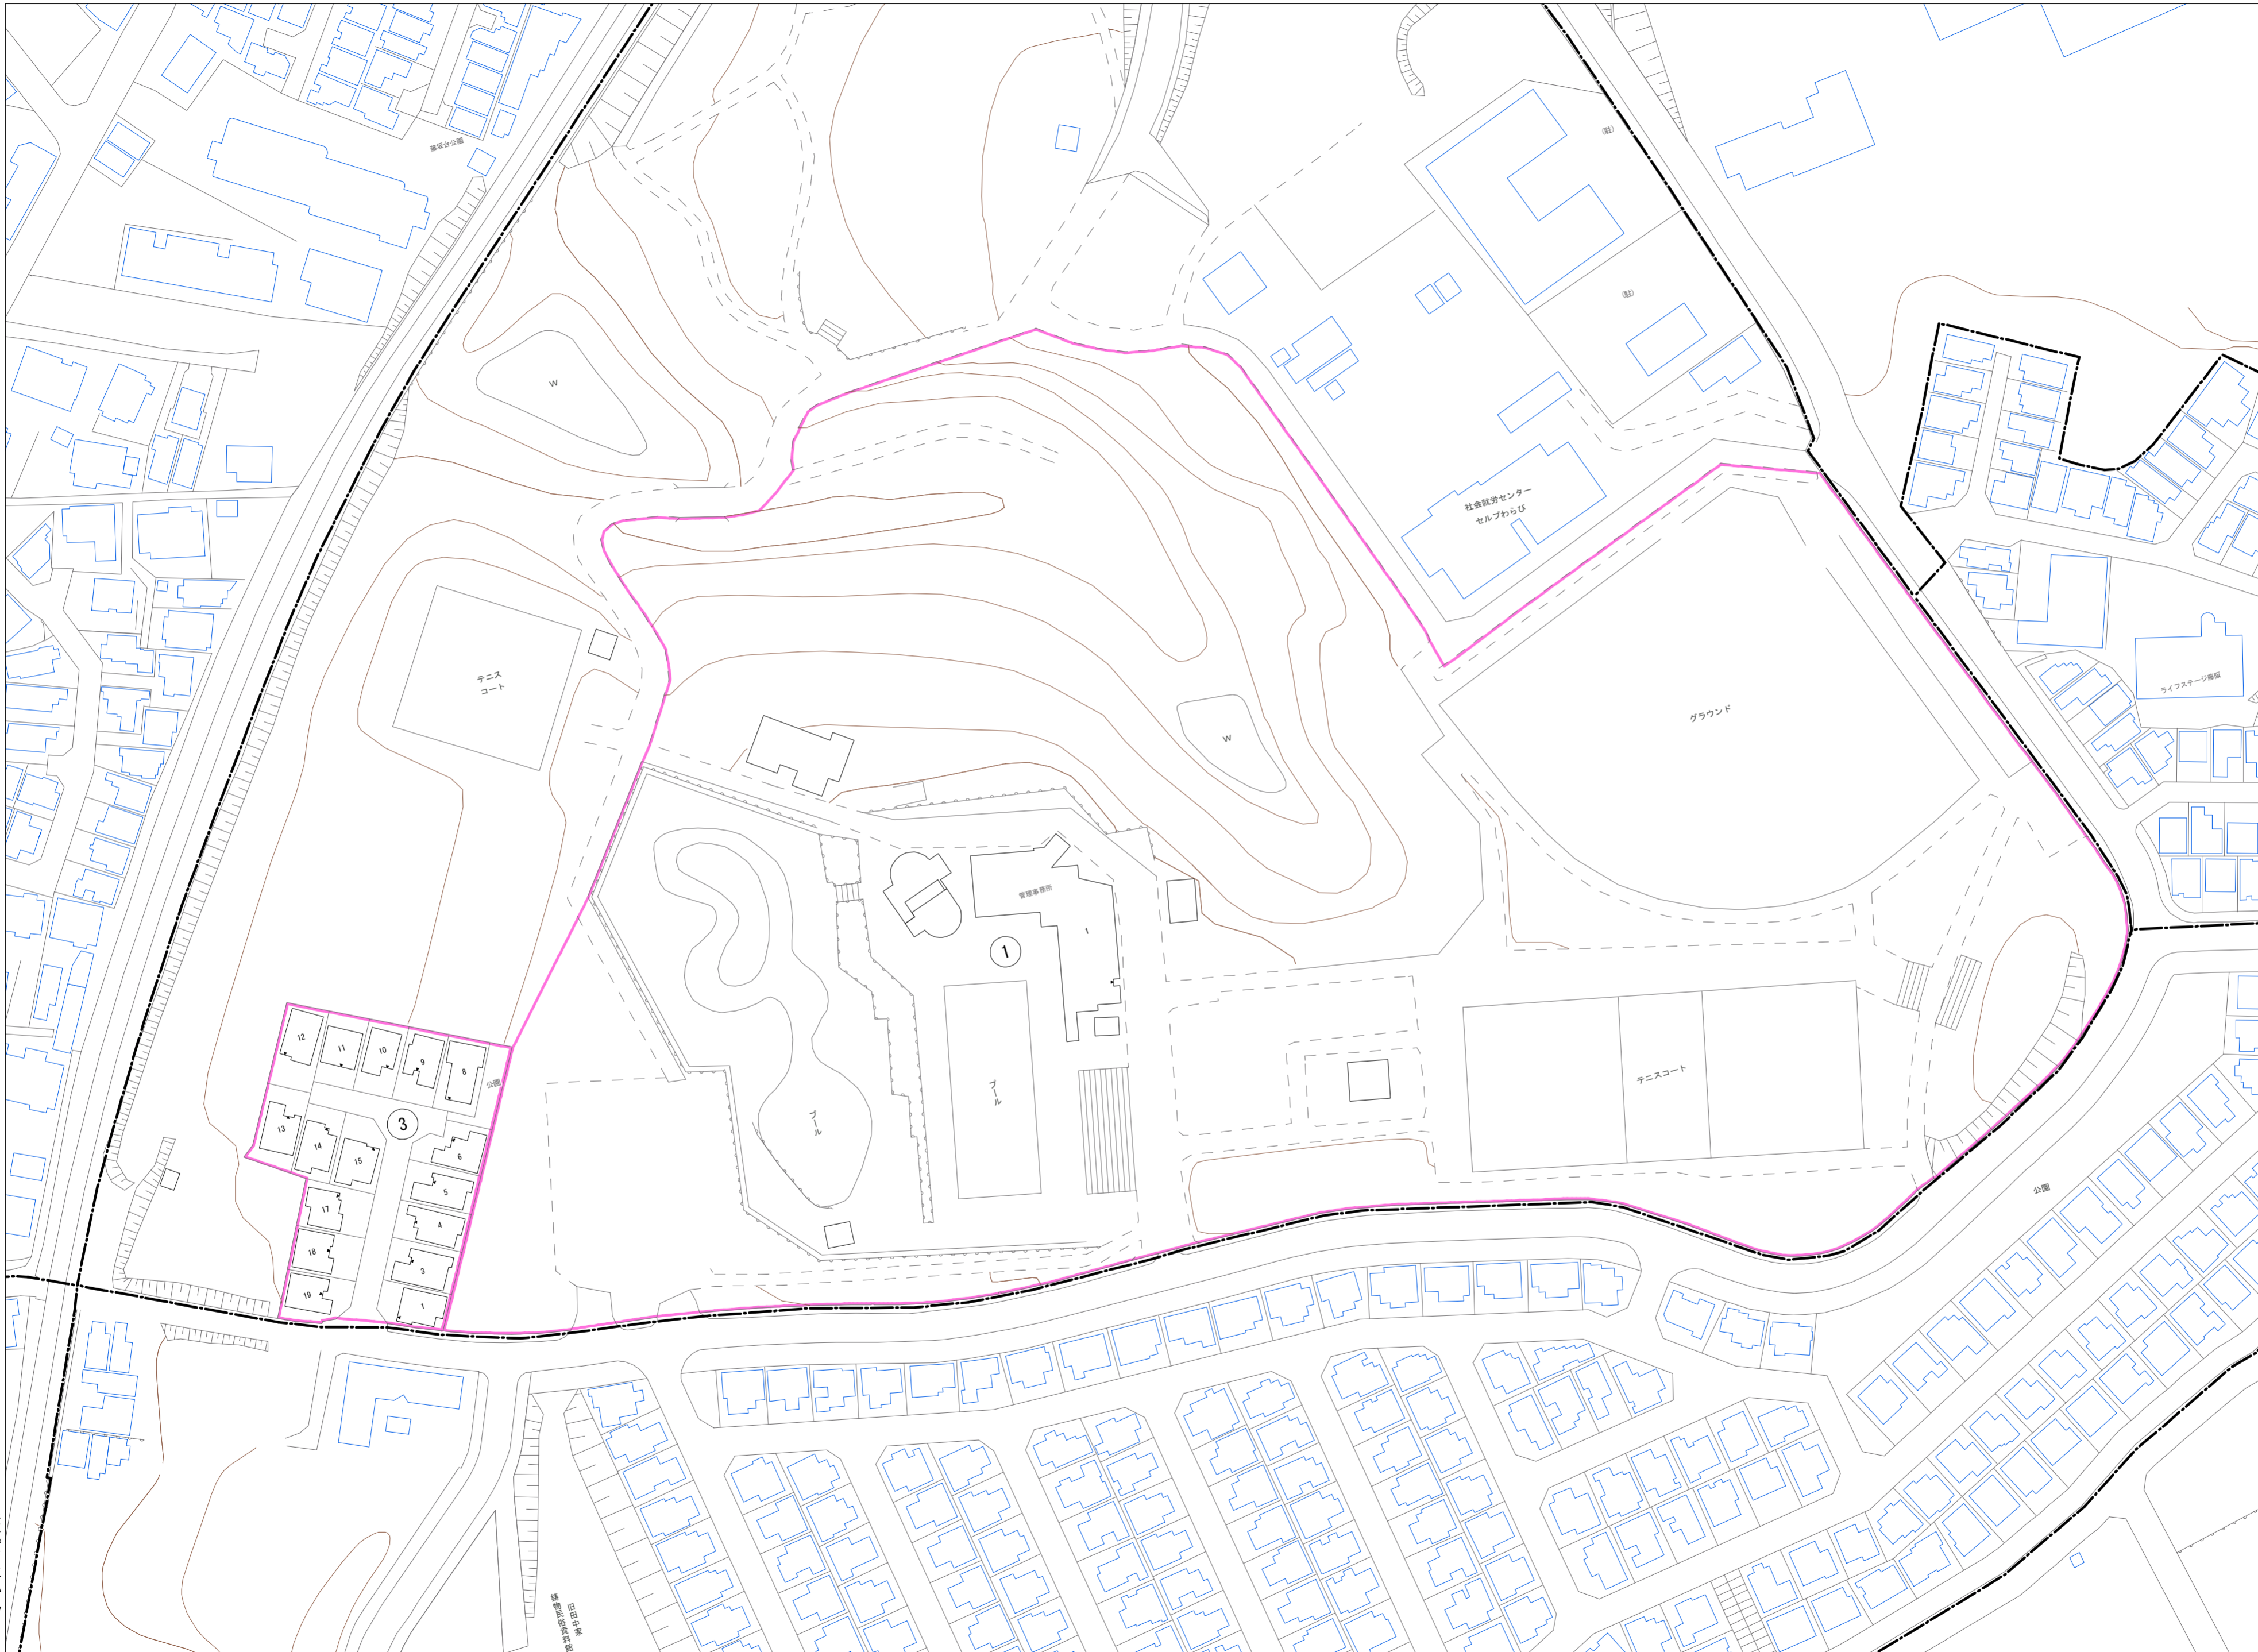

令和七年三月印刷

王仁公園 概見図

凡 例	
	町界
	家屋及び家屋出入口 住居番号
	家屋(号棟号付き) 出入口、住居番号
	集合住宅
	街区(単独)
	街区(築地有り)
	街区番号
	同番号
	閉苑区画

株式会社かんこう

枚方市

1:1000