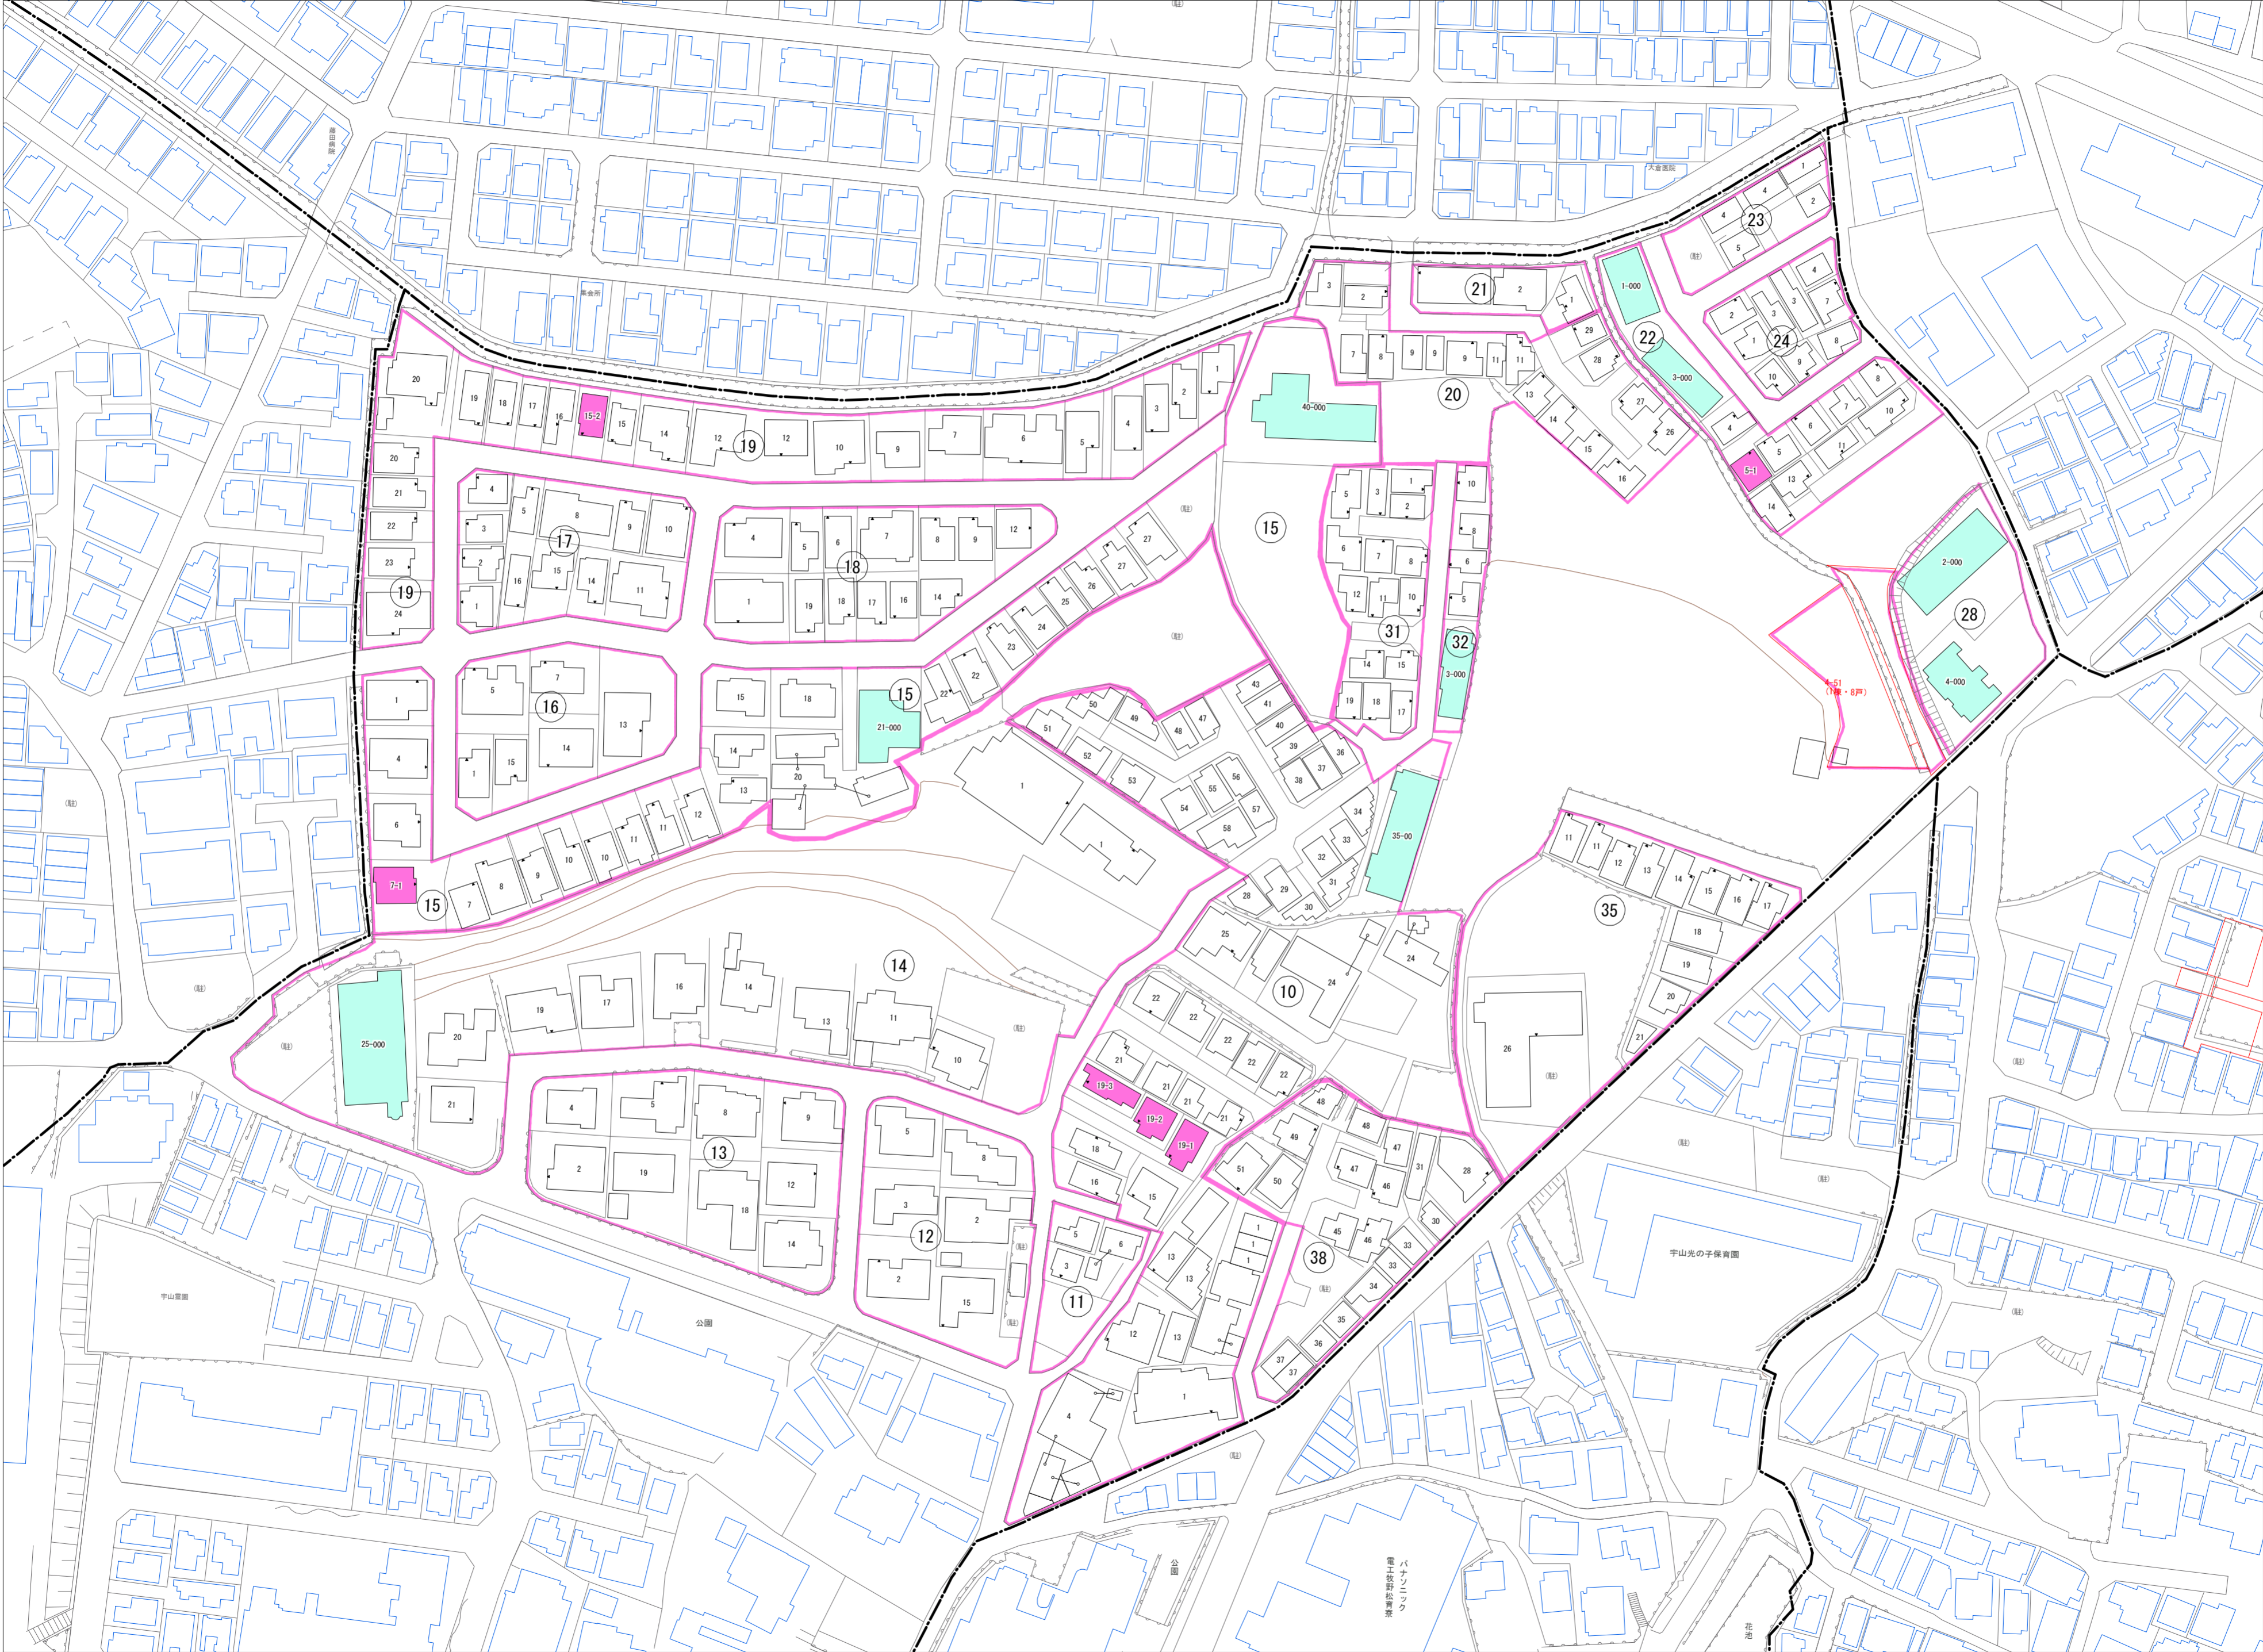

令和五年三月印刷

宇山町概見図

凡例	
	町界
	家屋及び家屋出入口 住居番号
	家屋(号付付き) 出入口、住居番号
	集合住宅
	街区(単独)
	街区(築地有り)
	街区番号
	戸番記号
	街区区画

株式会社かんこう

枚方市

1:1000