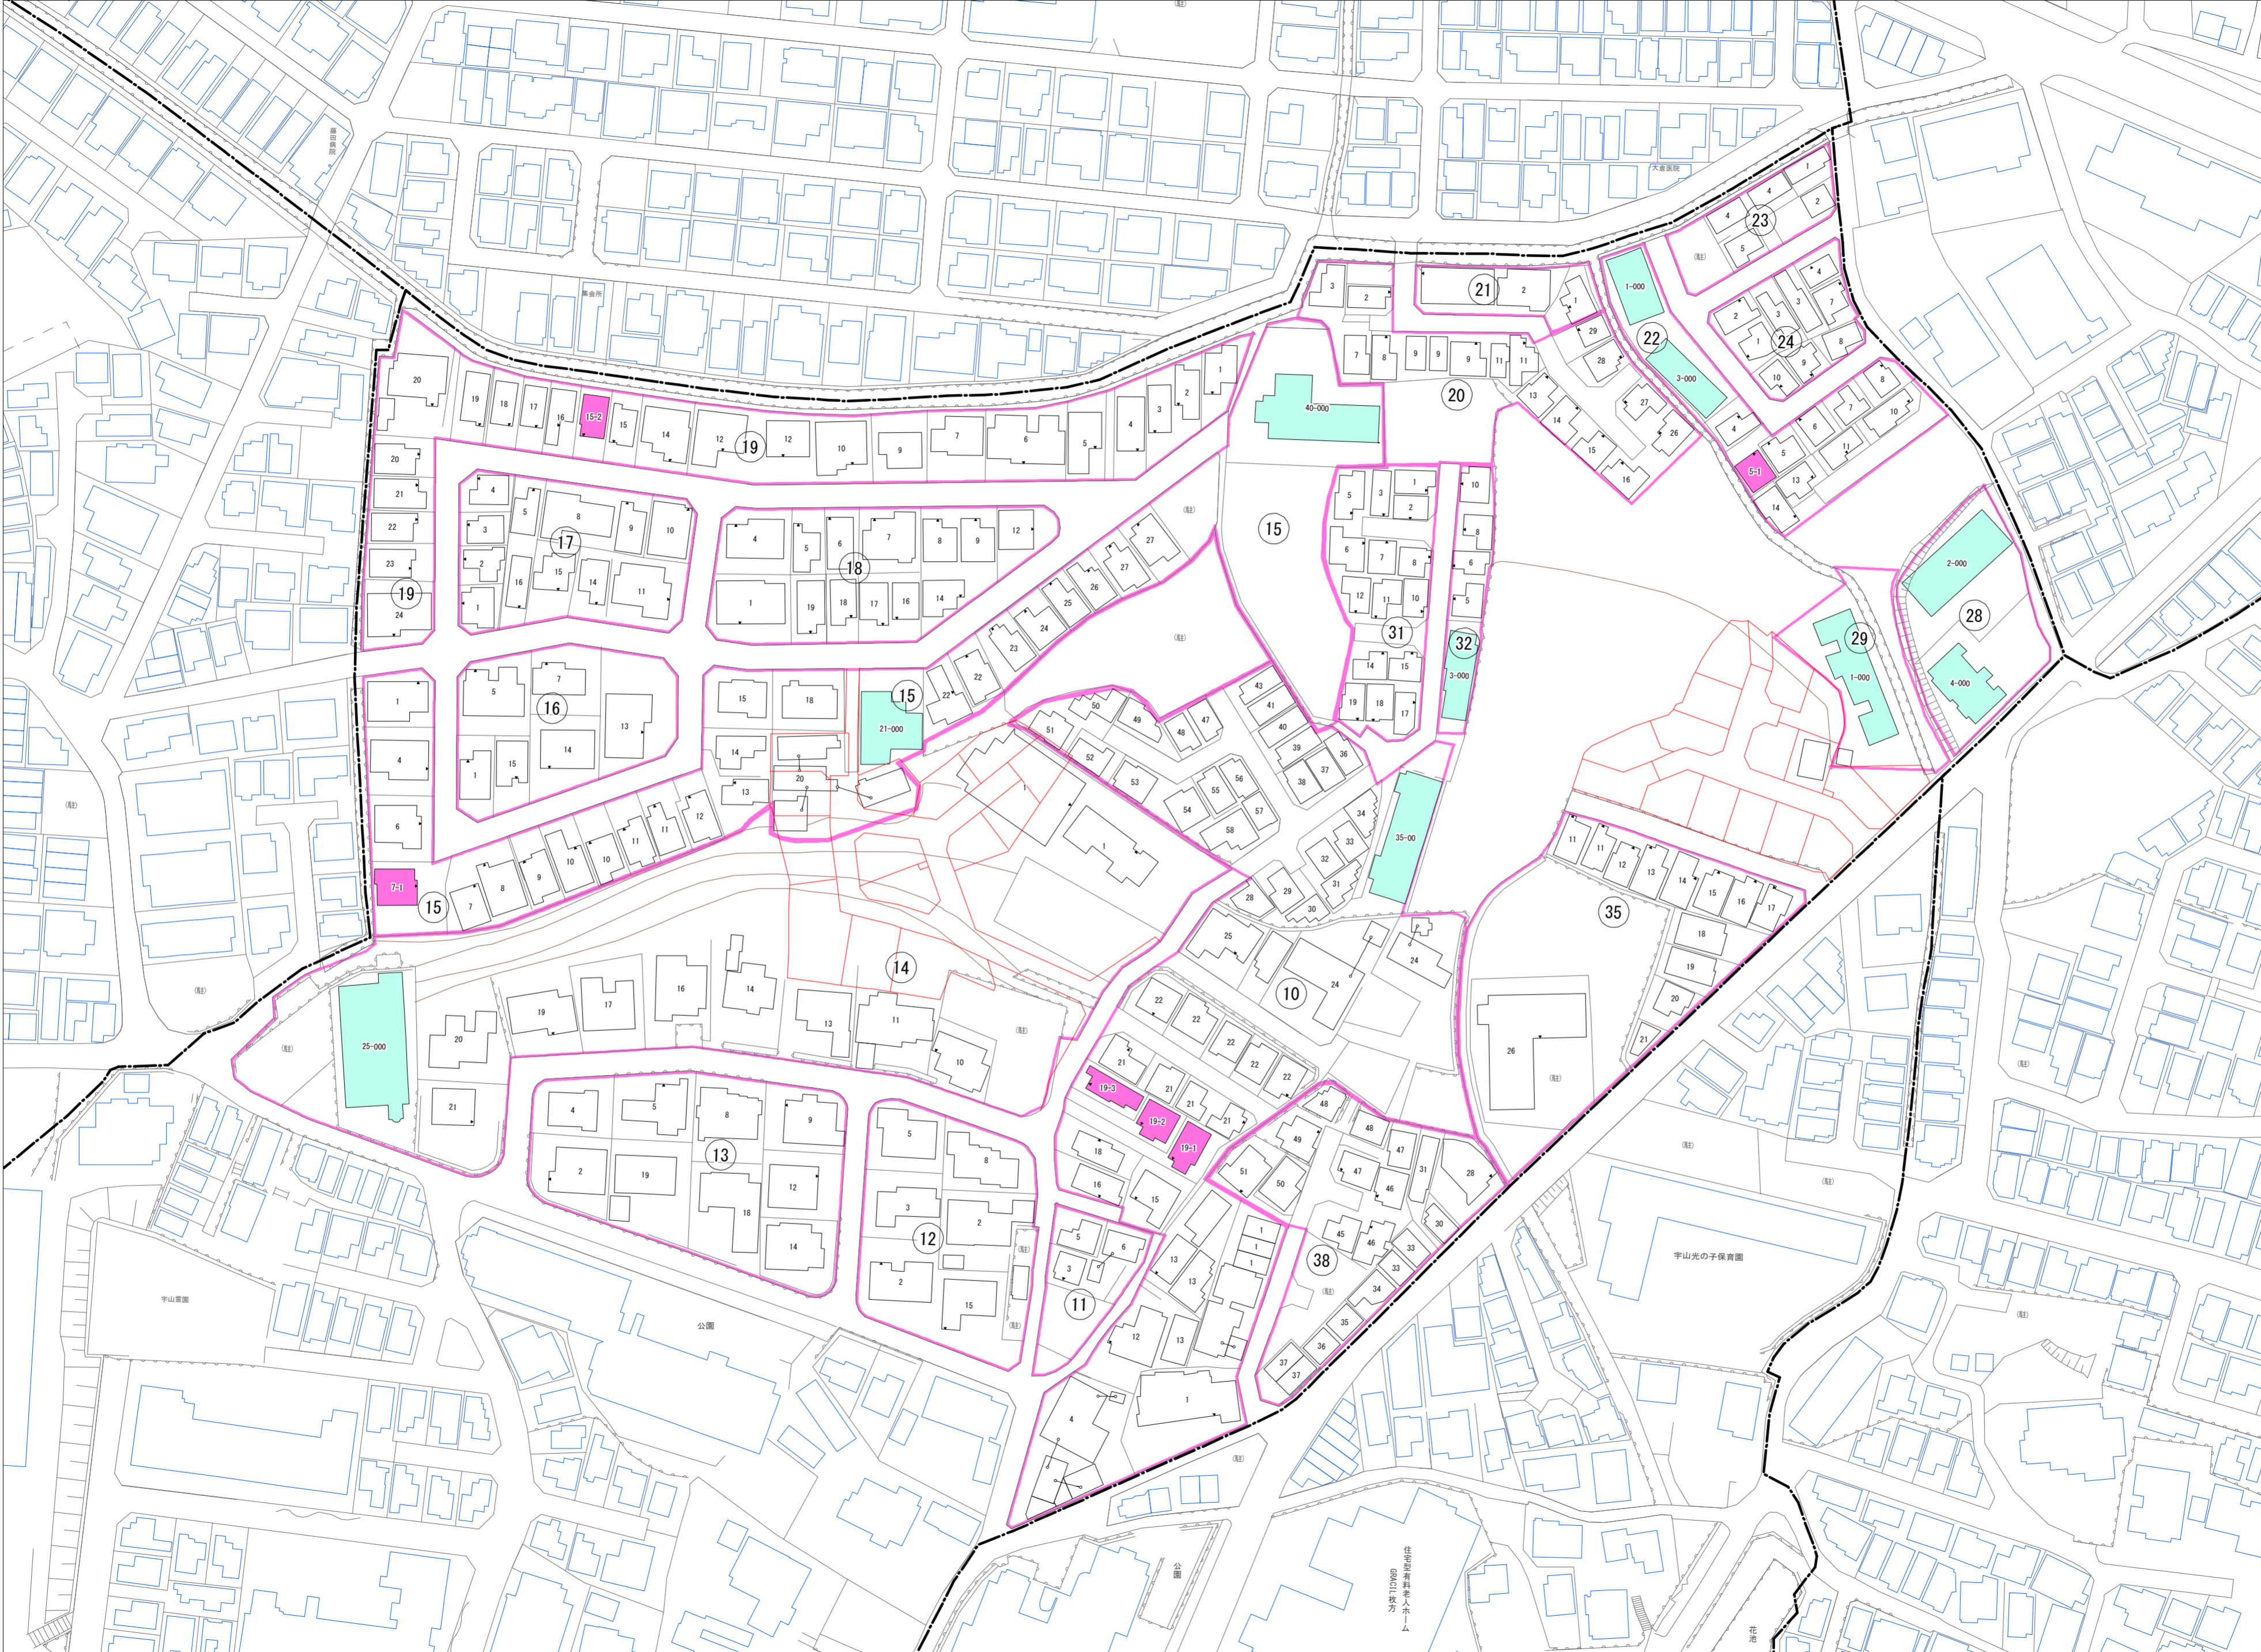

令和七年三月印刷

宇山町概見図

凡例	
	町界
	1 家屋及び家屋出入口 住居番号
	5-1 家屋(手続管付き) 出入口、住居番号
	集合住宅
	街区(単独)
	街区(築地有り)
	街区番号
	同管記号
	閉苑区画

株式会社かんこう

枚方市

1:1000