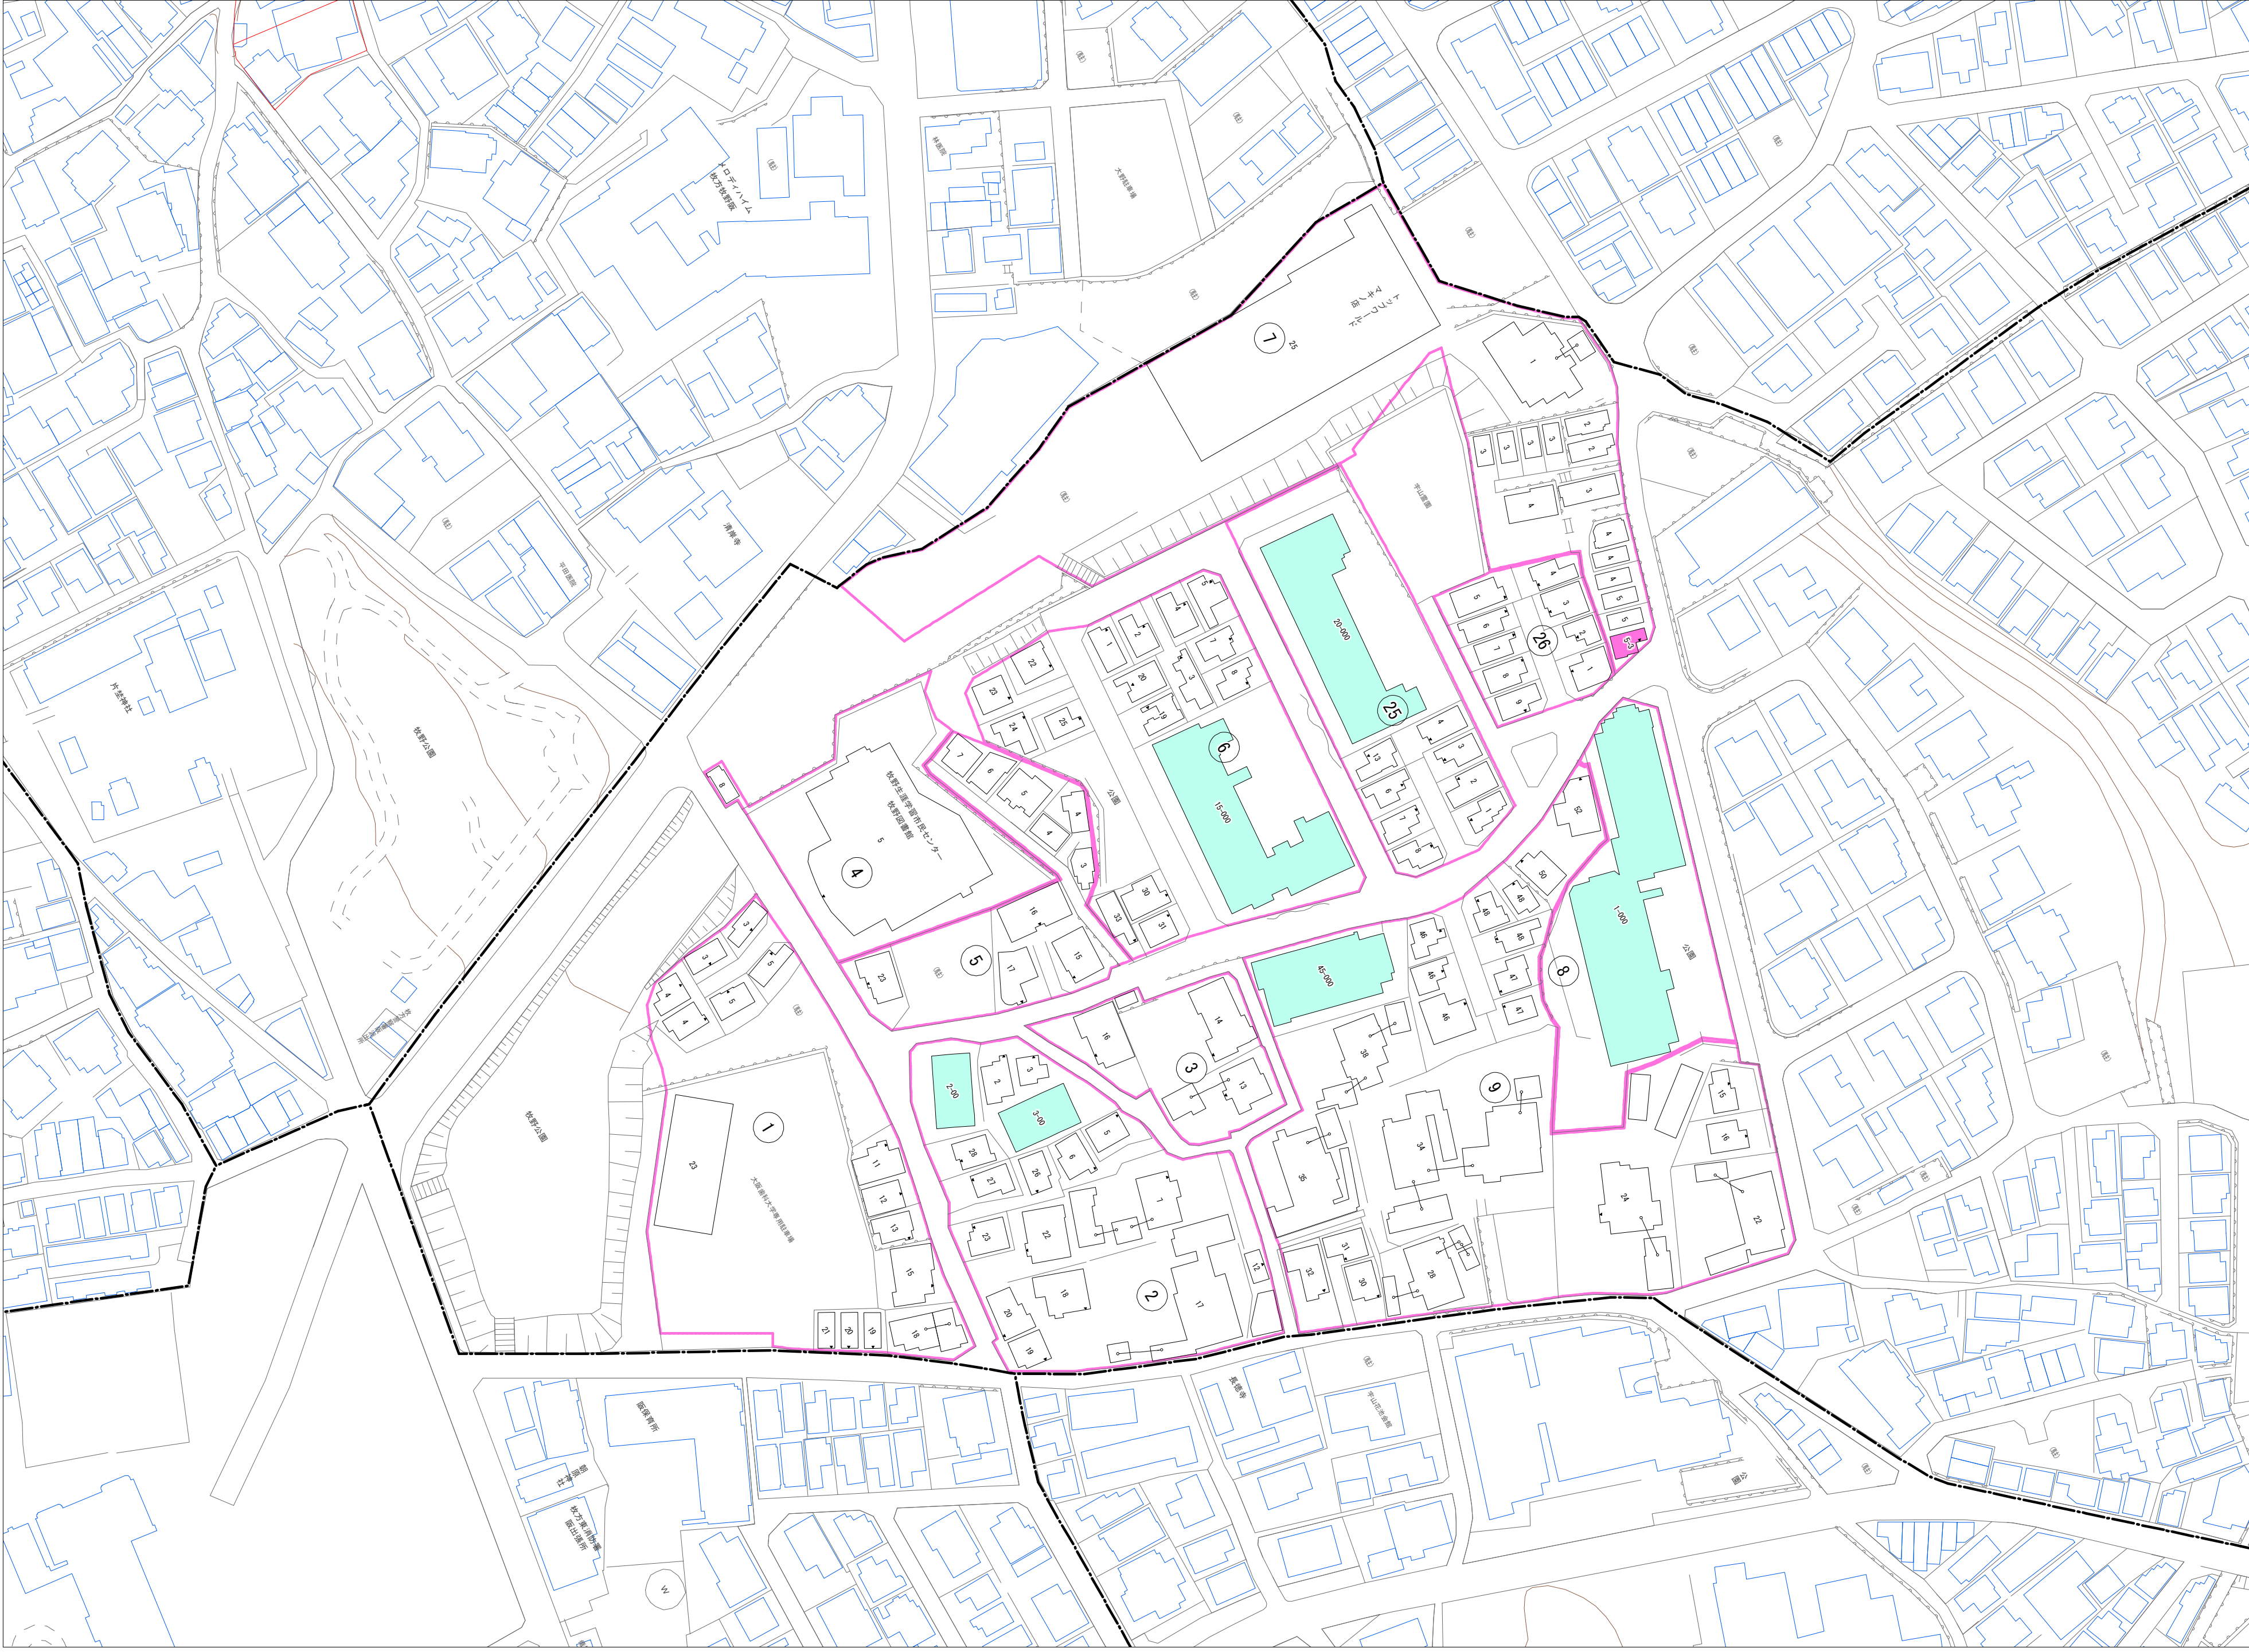

宇山町(その1)

令和五年三月印刷

宇山町概見図

凡例	
	町界
	家屋及び家屋出入口 住居番号
	家屋(手続受付) 出入口、住居番号
	集合住宅
	街区(単独)
	街区(敷地有り)
	街区番号
	同番号
	閉路区画

株式会社かんこう

枚方市

1:1000