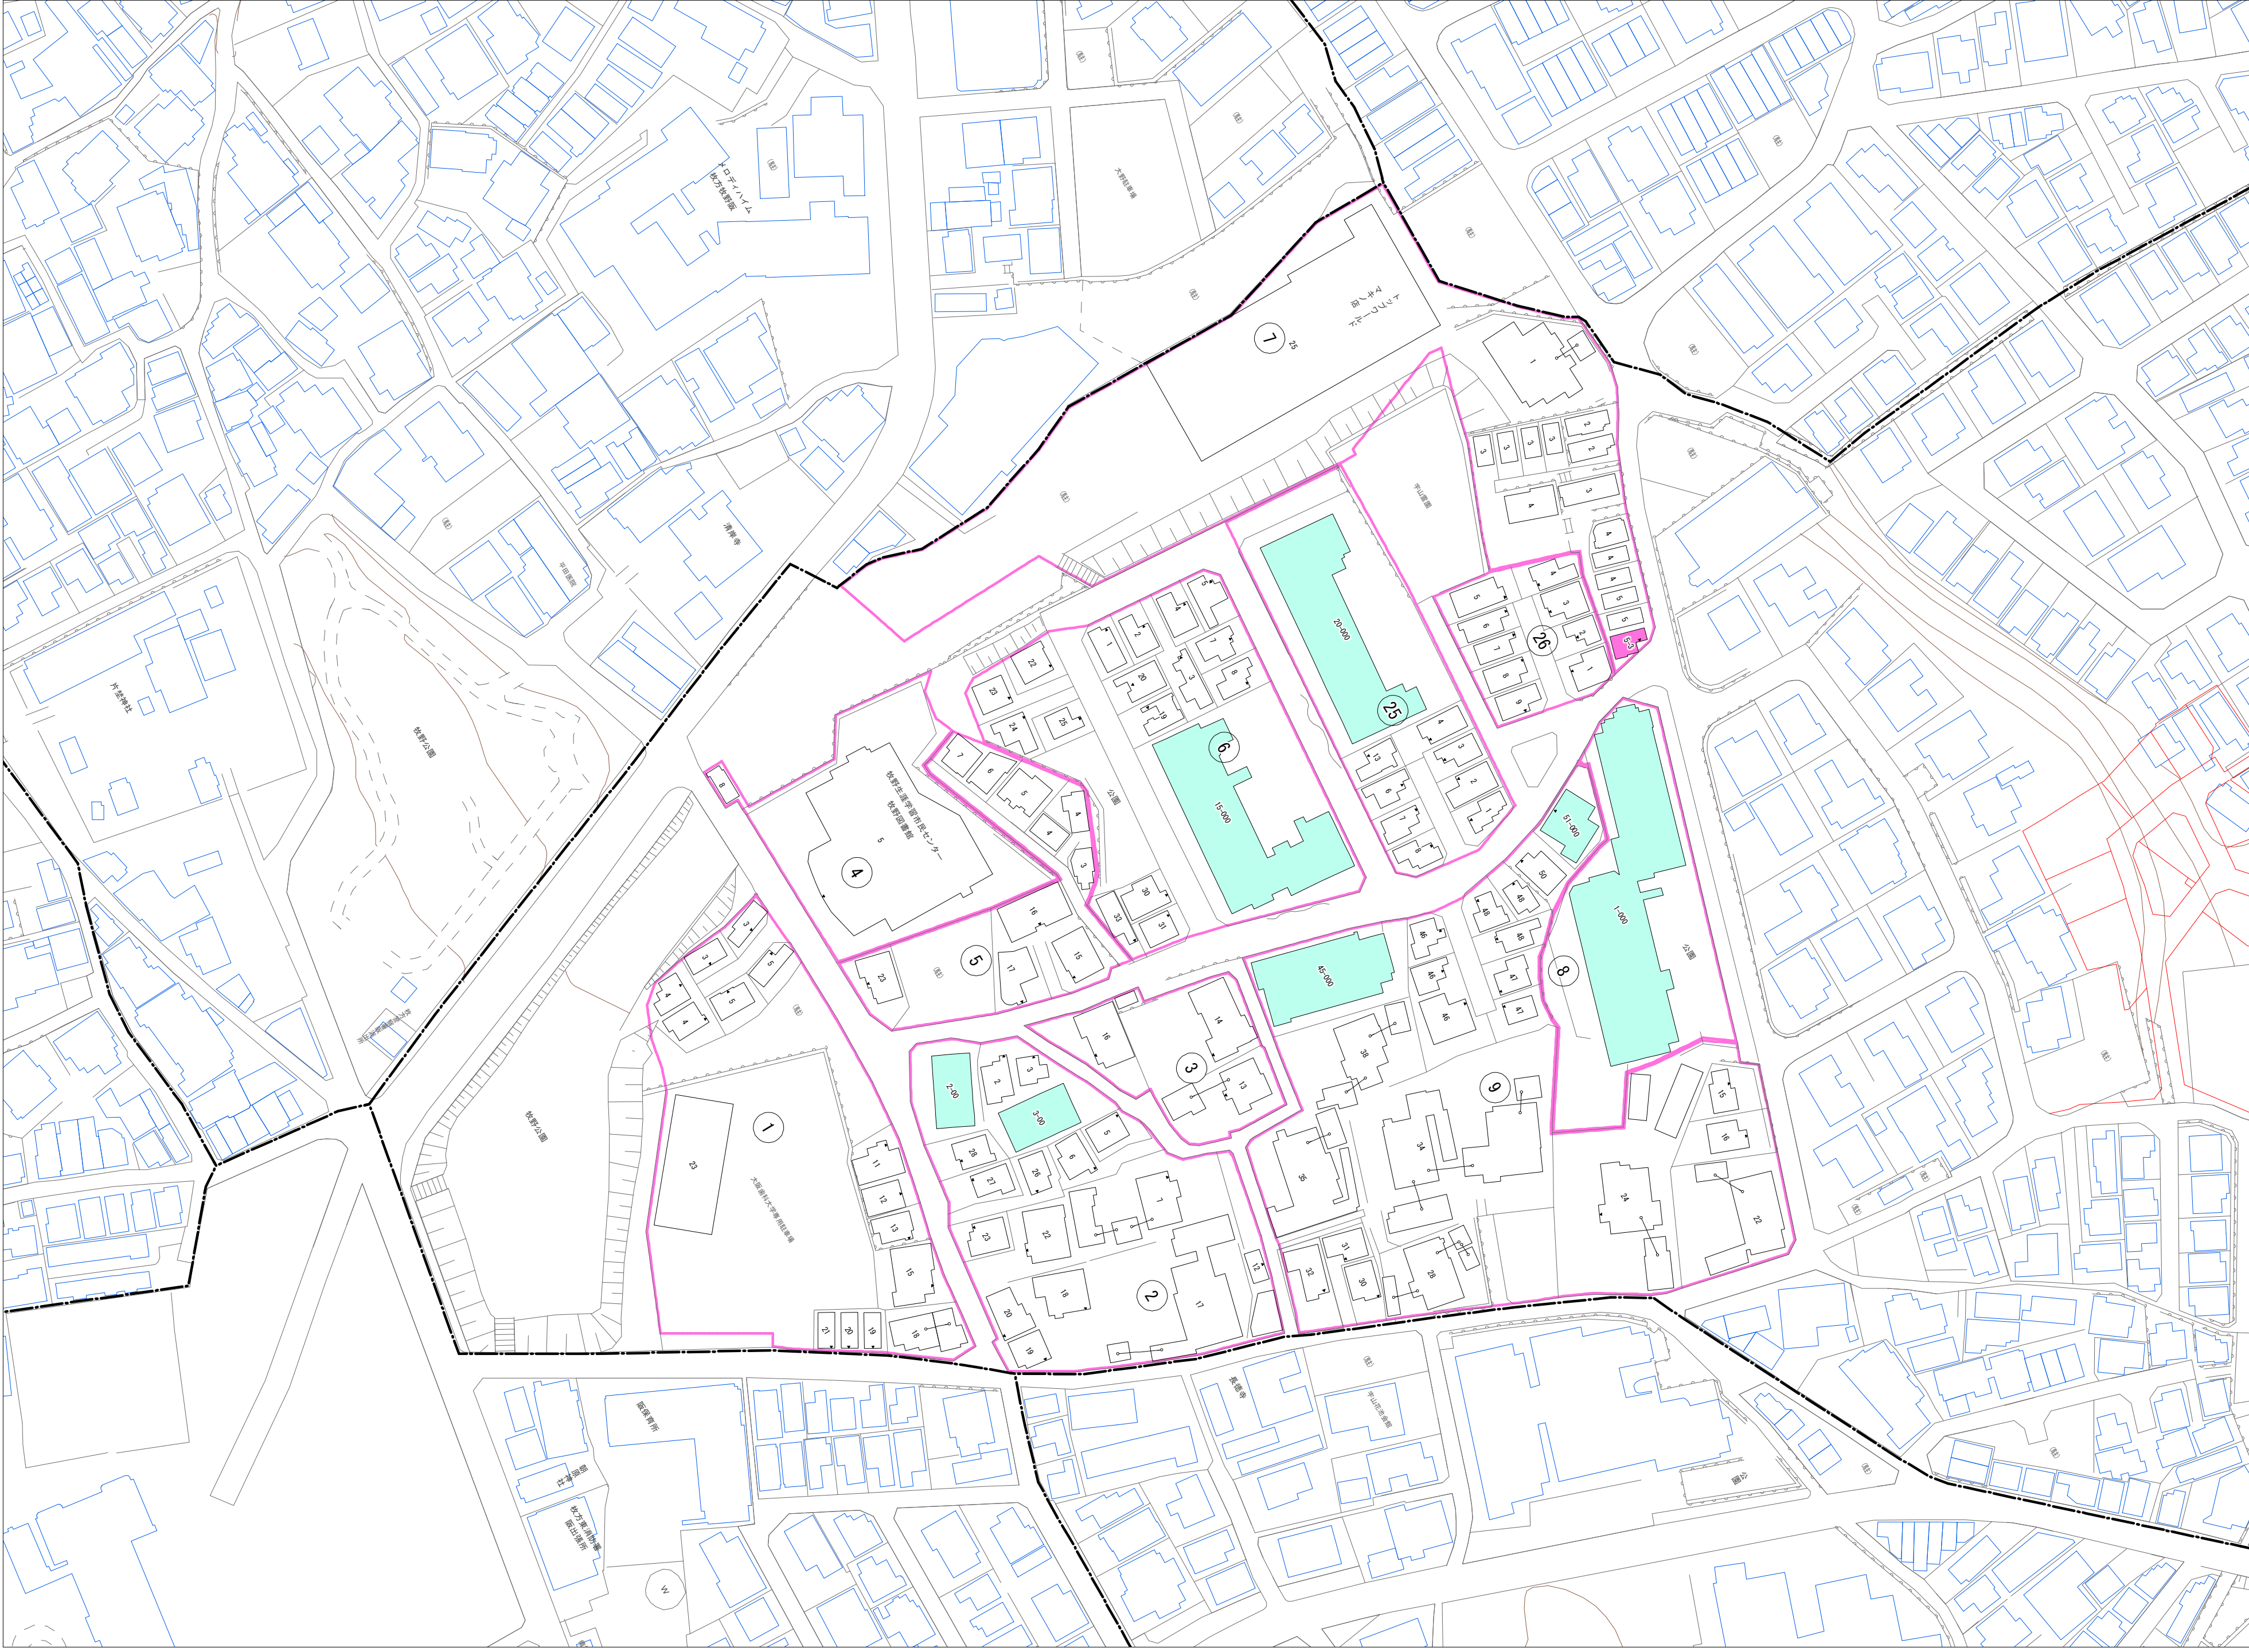

宇山町(その1)

令和七年三月印刷

宇山町概見図

凡例	
	町界
	家屋及び家屋出入口 住居番号
	家屋(手続受付済) 出入口、住居番号
	集合住宅
	街区(単独)
	街区(敷地有り)
	街区番号
	同番号
	閉路区画

株式会社かんこう

枚方市

1:1000