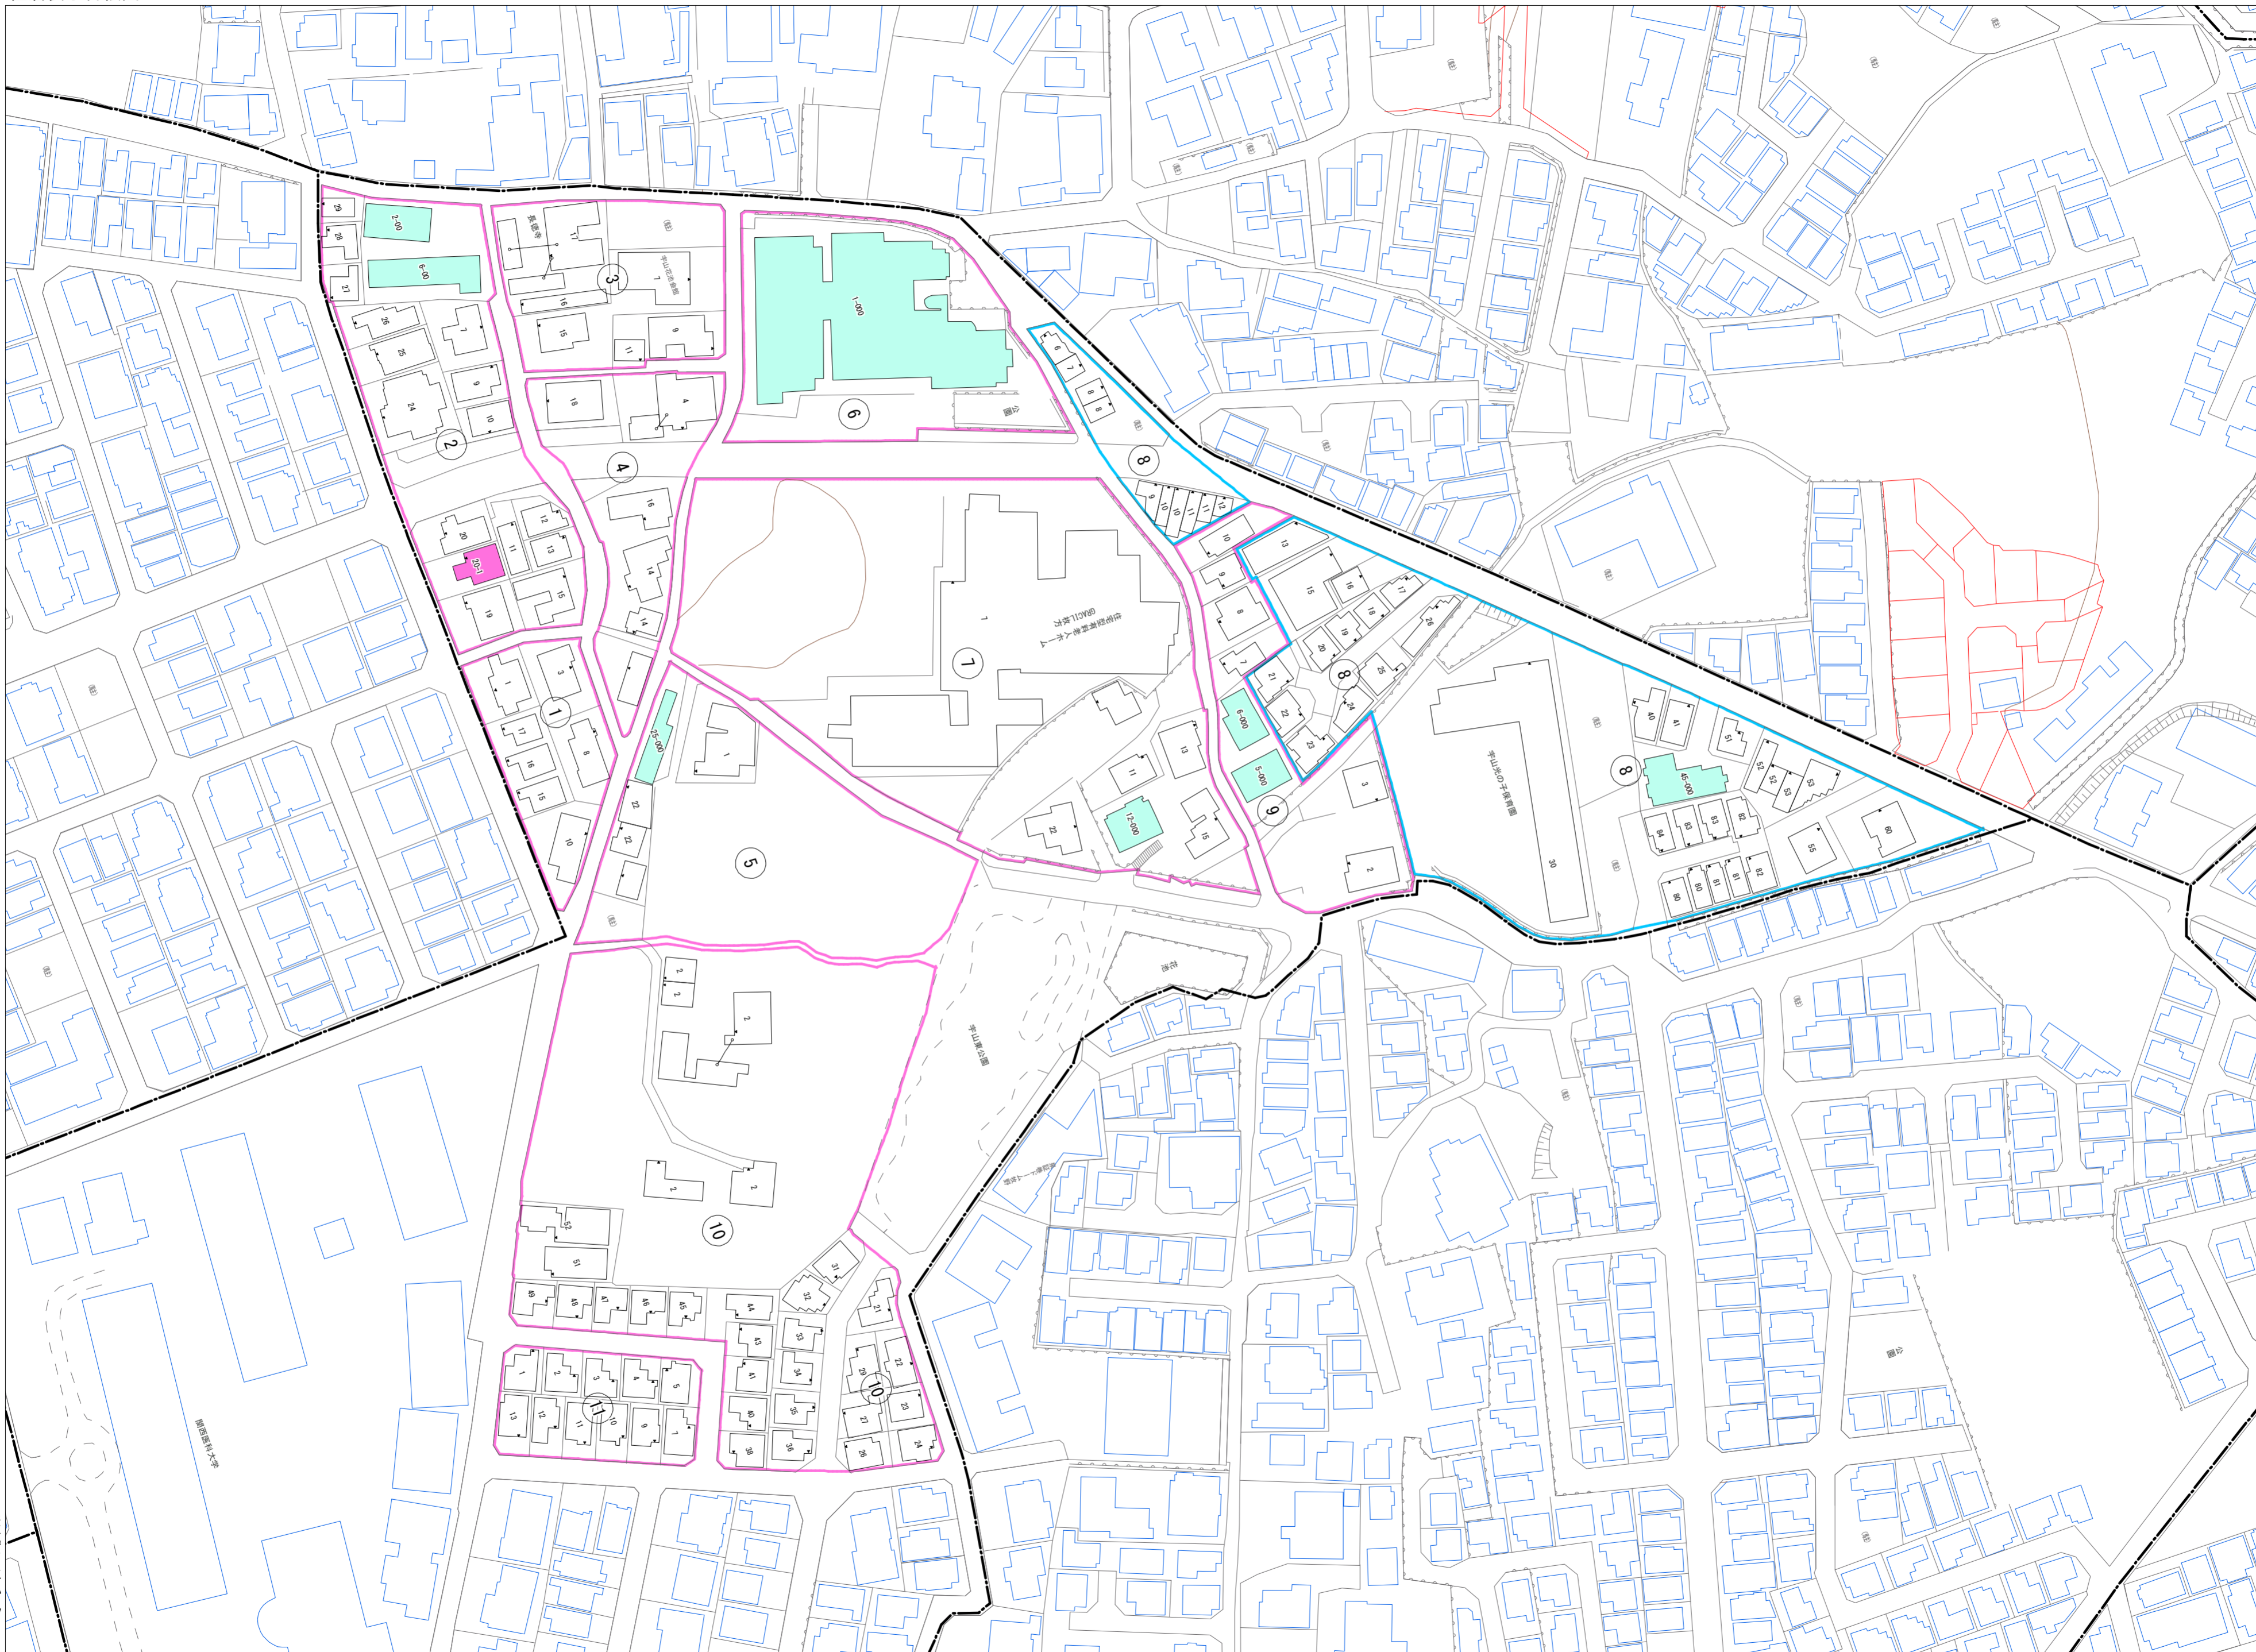

令和七年三月印刷

宇山東町
概見図

凡 例	
	町 界
	1 家屋及び家屋出入口 住居番号
	5-1 家屋(専続管付き) 出入口、住居番号
	集合住宅
	街区(単独)
	街区(築地有り)
	街区番号
	同管記号
	閉路区画

株式会社かんこう

枚方市

1:1000