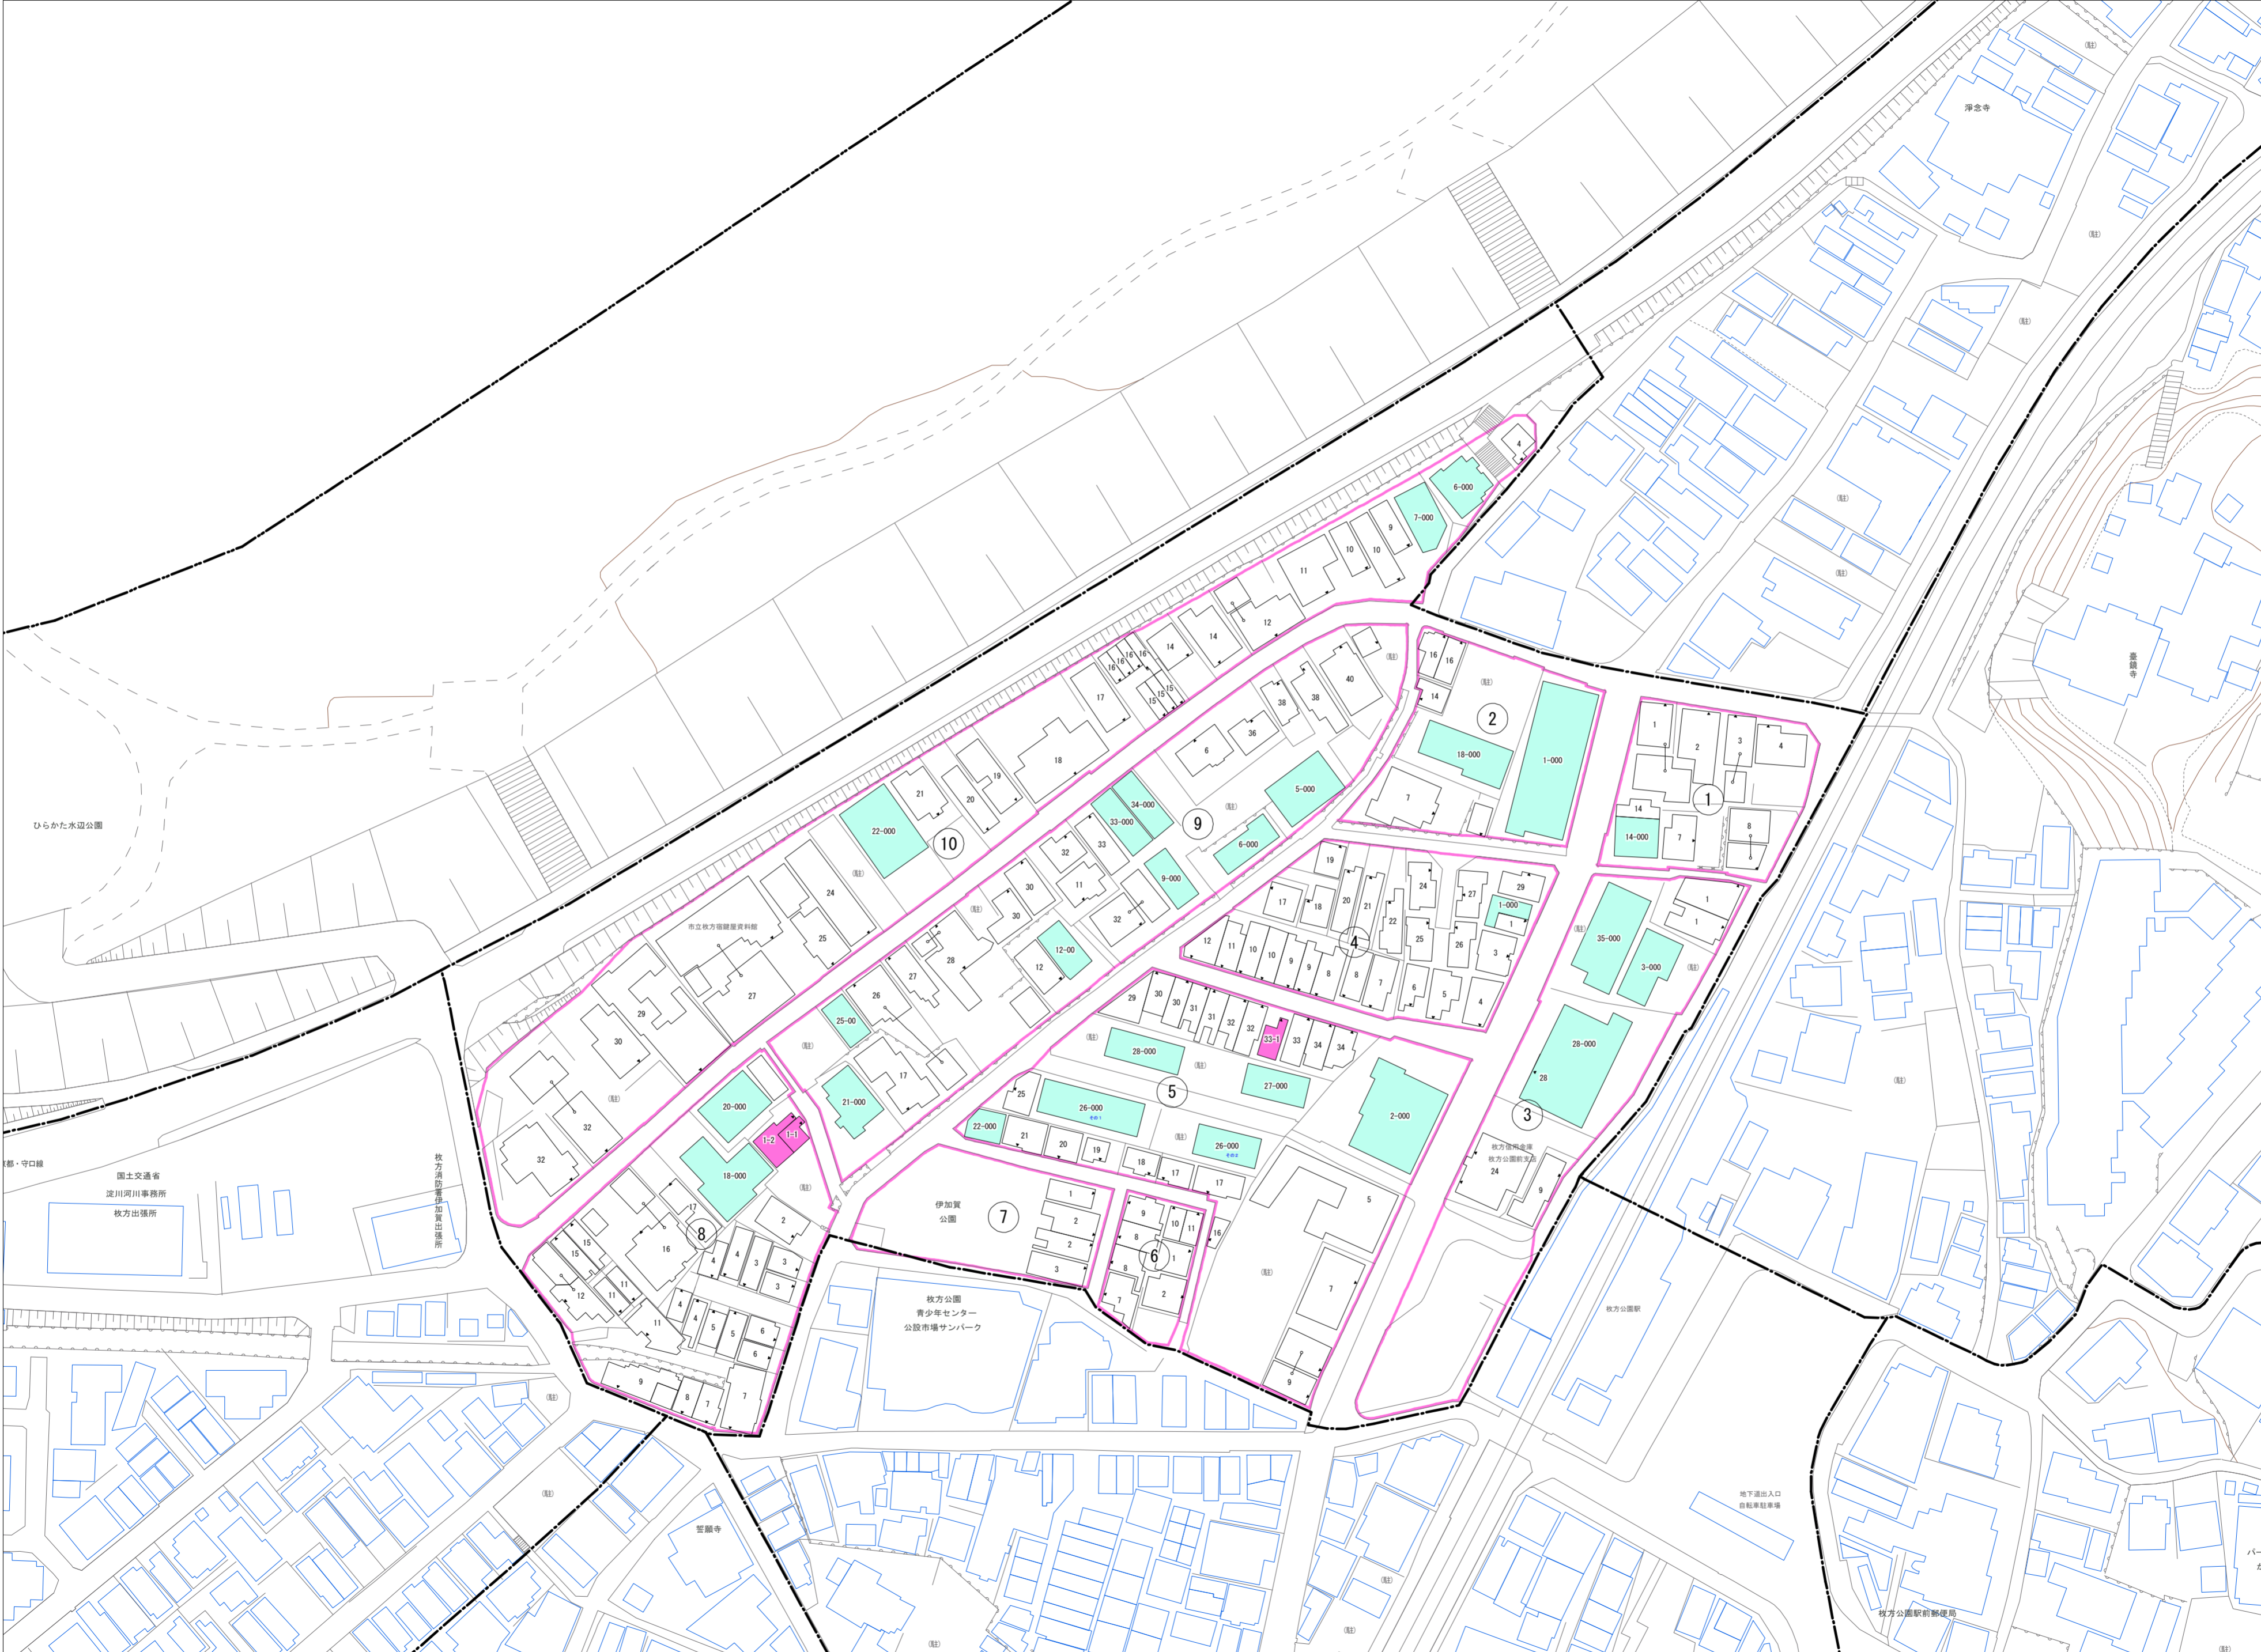

令和五年三月印刷

凡例	
	町界
	家屋及び家屋出入口 住居番号
	家屋(専続管付き) 出入口、住居番号
	集合住宅
	街区(単独)
	街区(築地有り)
	街区番号
	同管記号
	閉路区画

株式会社かんこう

伊加賀市

1:1000