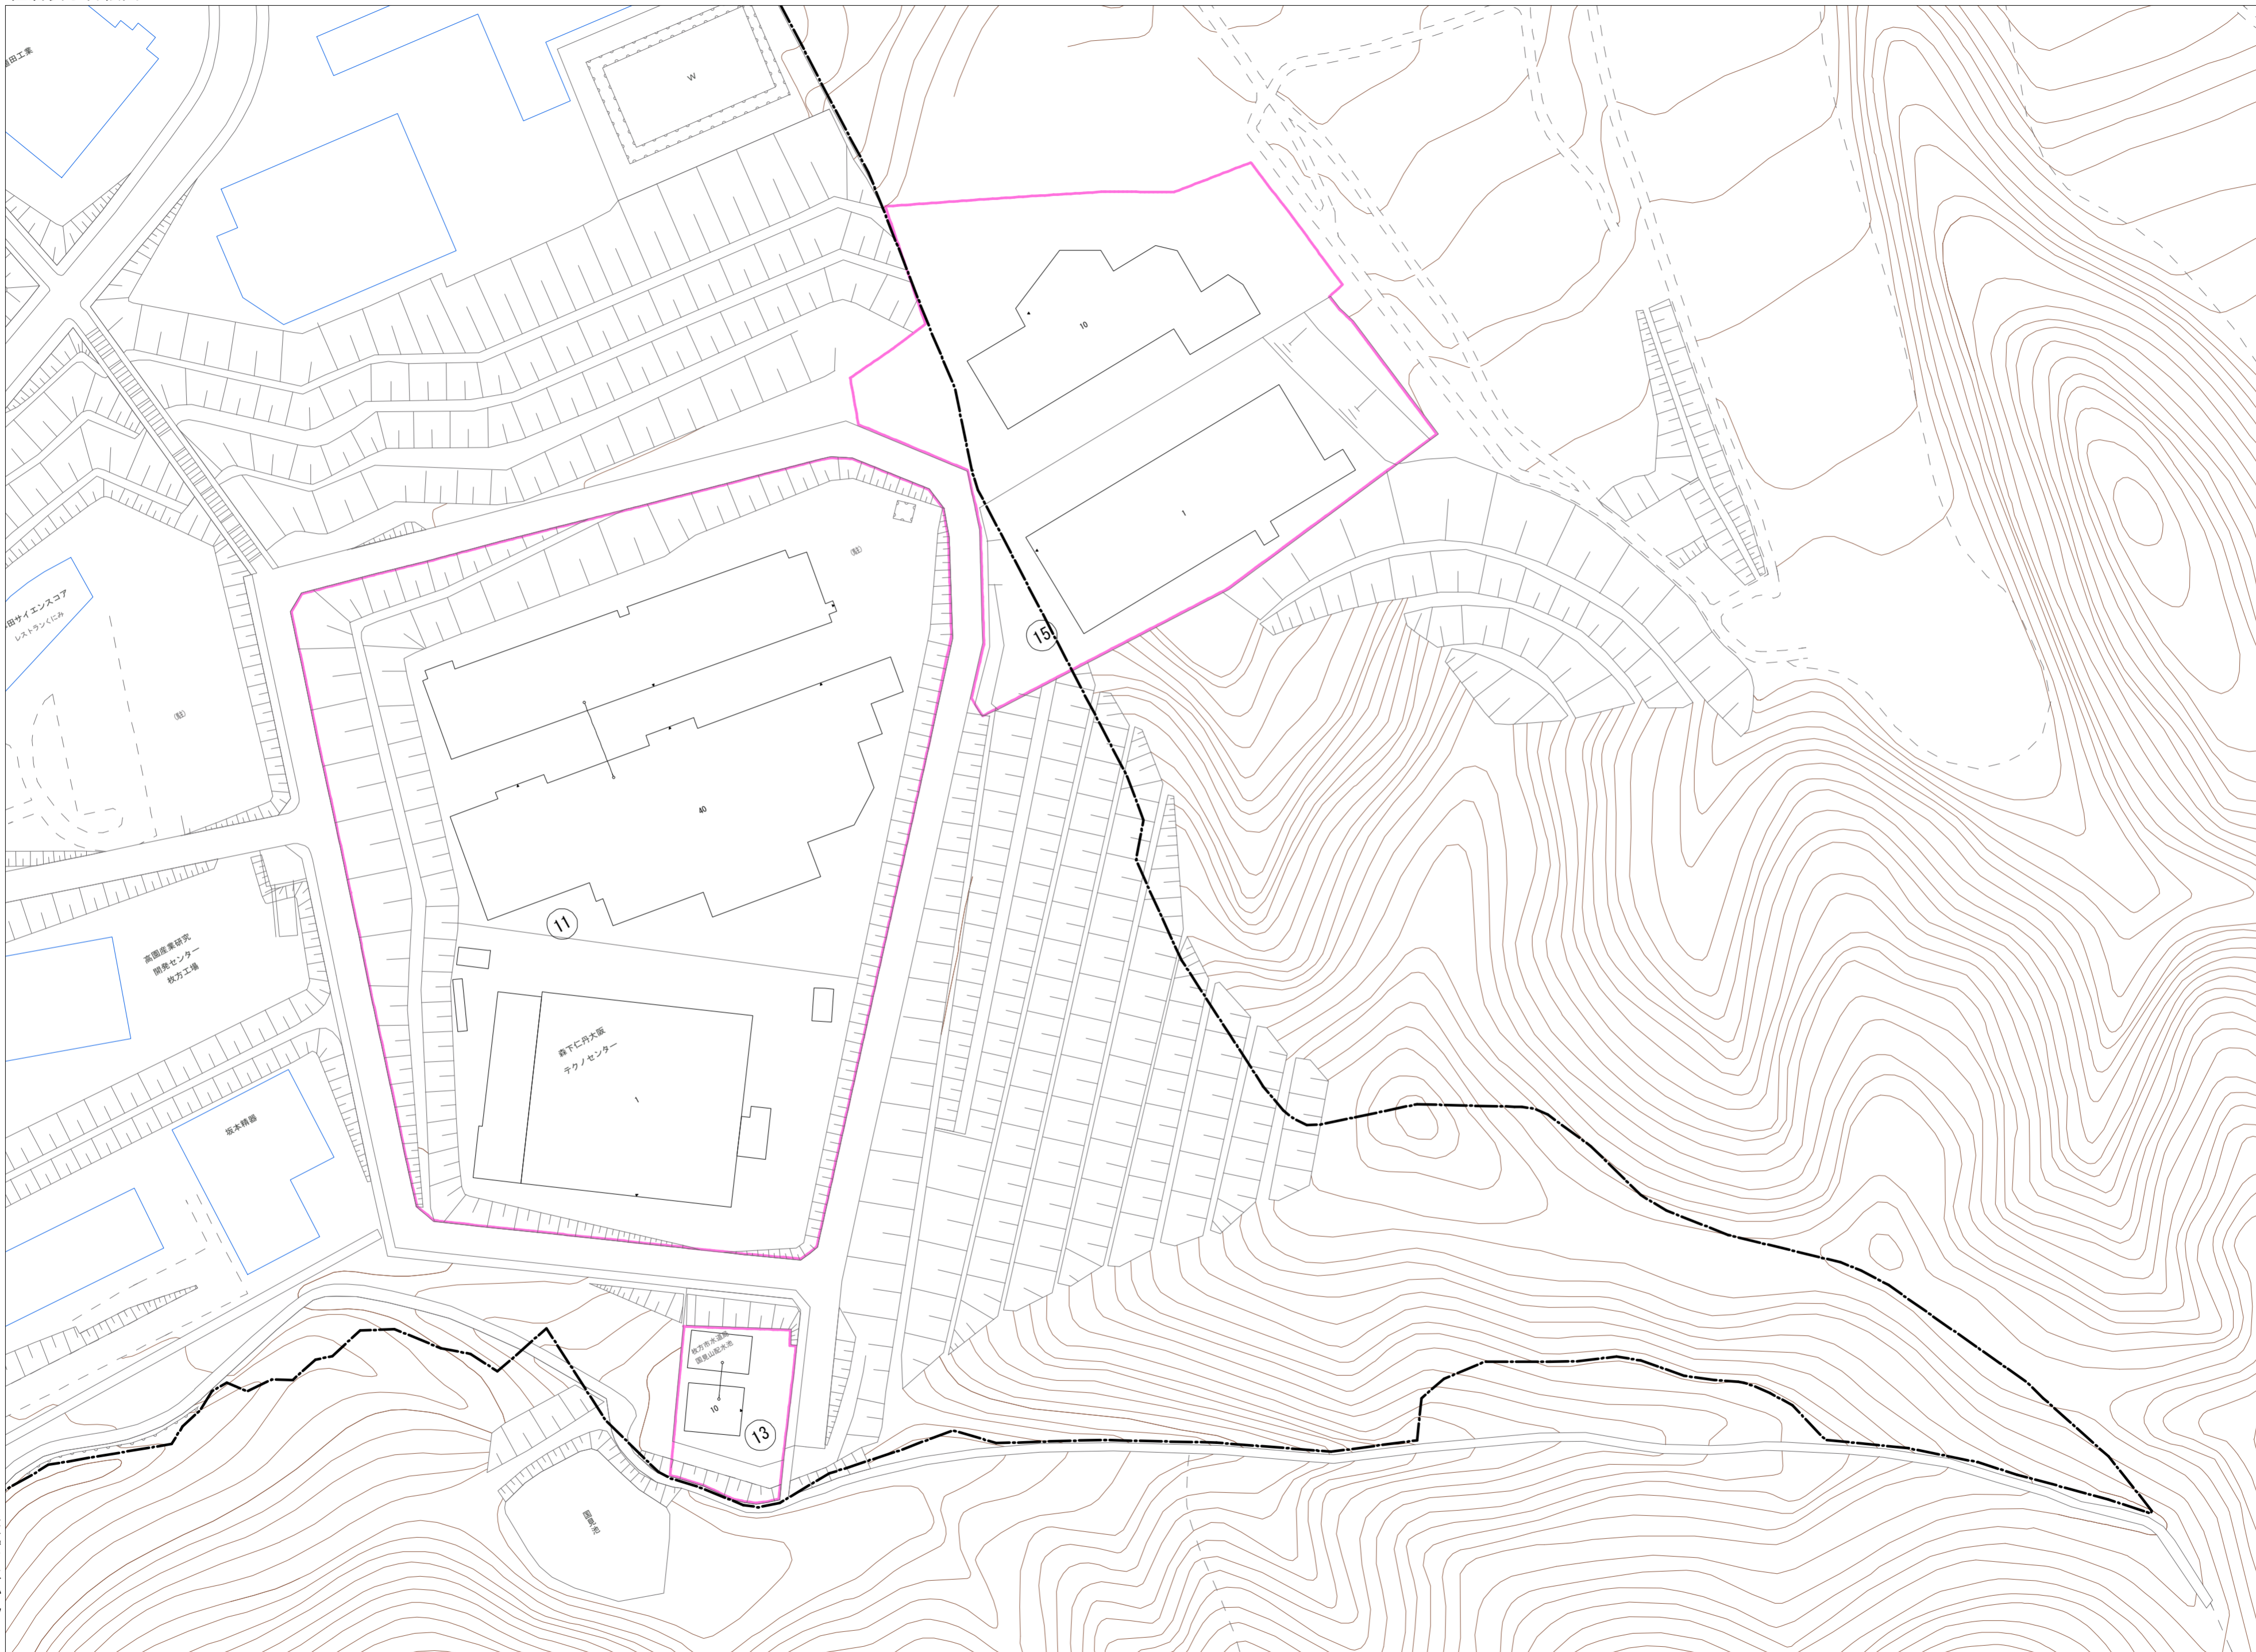

令和七年三月印刷

津田山手二丁目  
概見図

凡 例	
	町 界
	家屋及び家屋出入口 住居番号
	家屋(専続管付き) 出入口、住居番号
	集合住宅
	街区(単独)
	街区(敷地有り)
	街区番号
	同 番 記 号
	閉 苑 区 画

株式会社かんこう

枚方市

1:1000