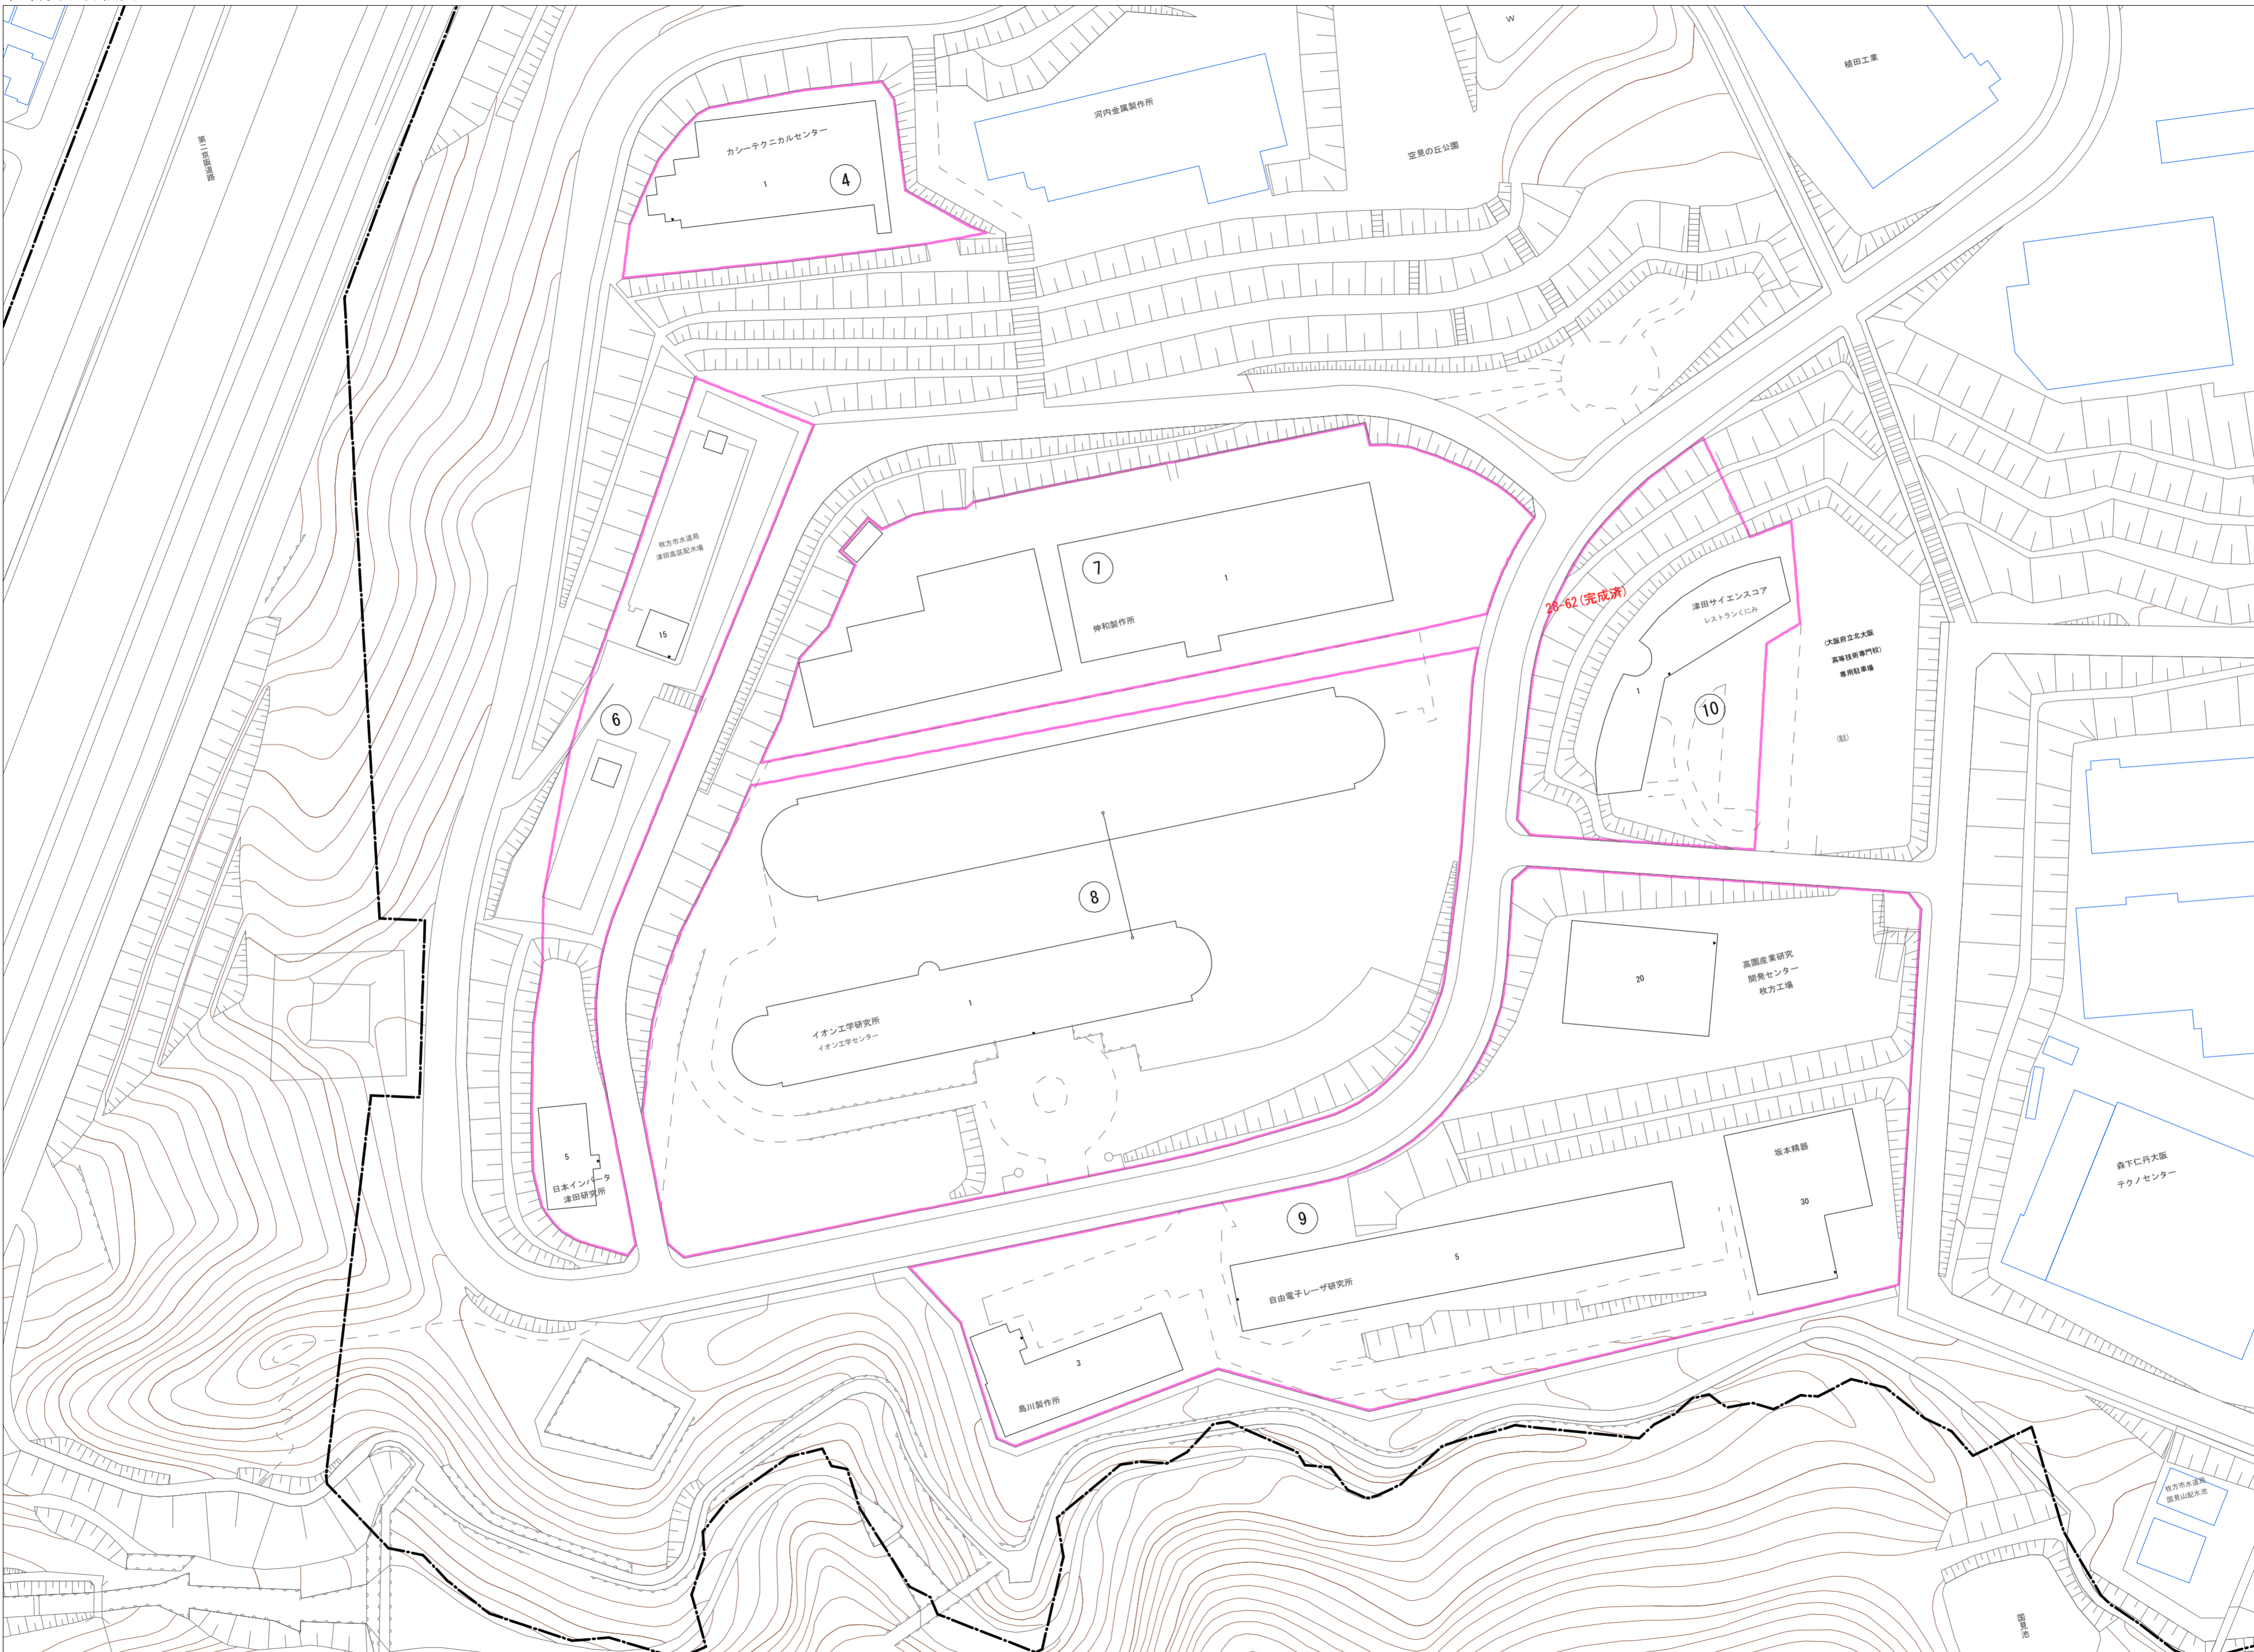

津田山手二丁目(その2)

津田山手二丁目
概見図

凡 例	
	町 界
	▲ 1 家屋及び家屋出入口 住居番号
	▲ 5-1 家屋(母屋付き) 出入口、住居番号
	集合住宅
	街区(単独)
	街区(敷地有り)
	街区番号
	同 番 記 号
	閉 苑 区 画

令和七年三月印刷

株式会社かんこう

枚方市

1:1000

0 10 20 30 40 50 60 70 80 90 100 (m)