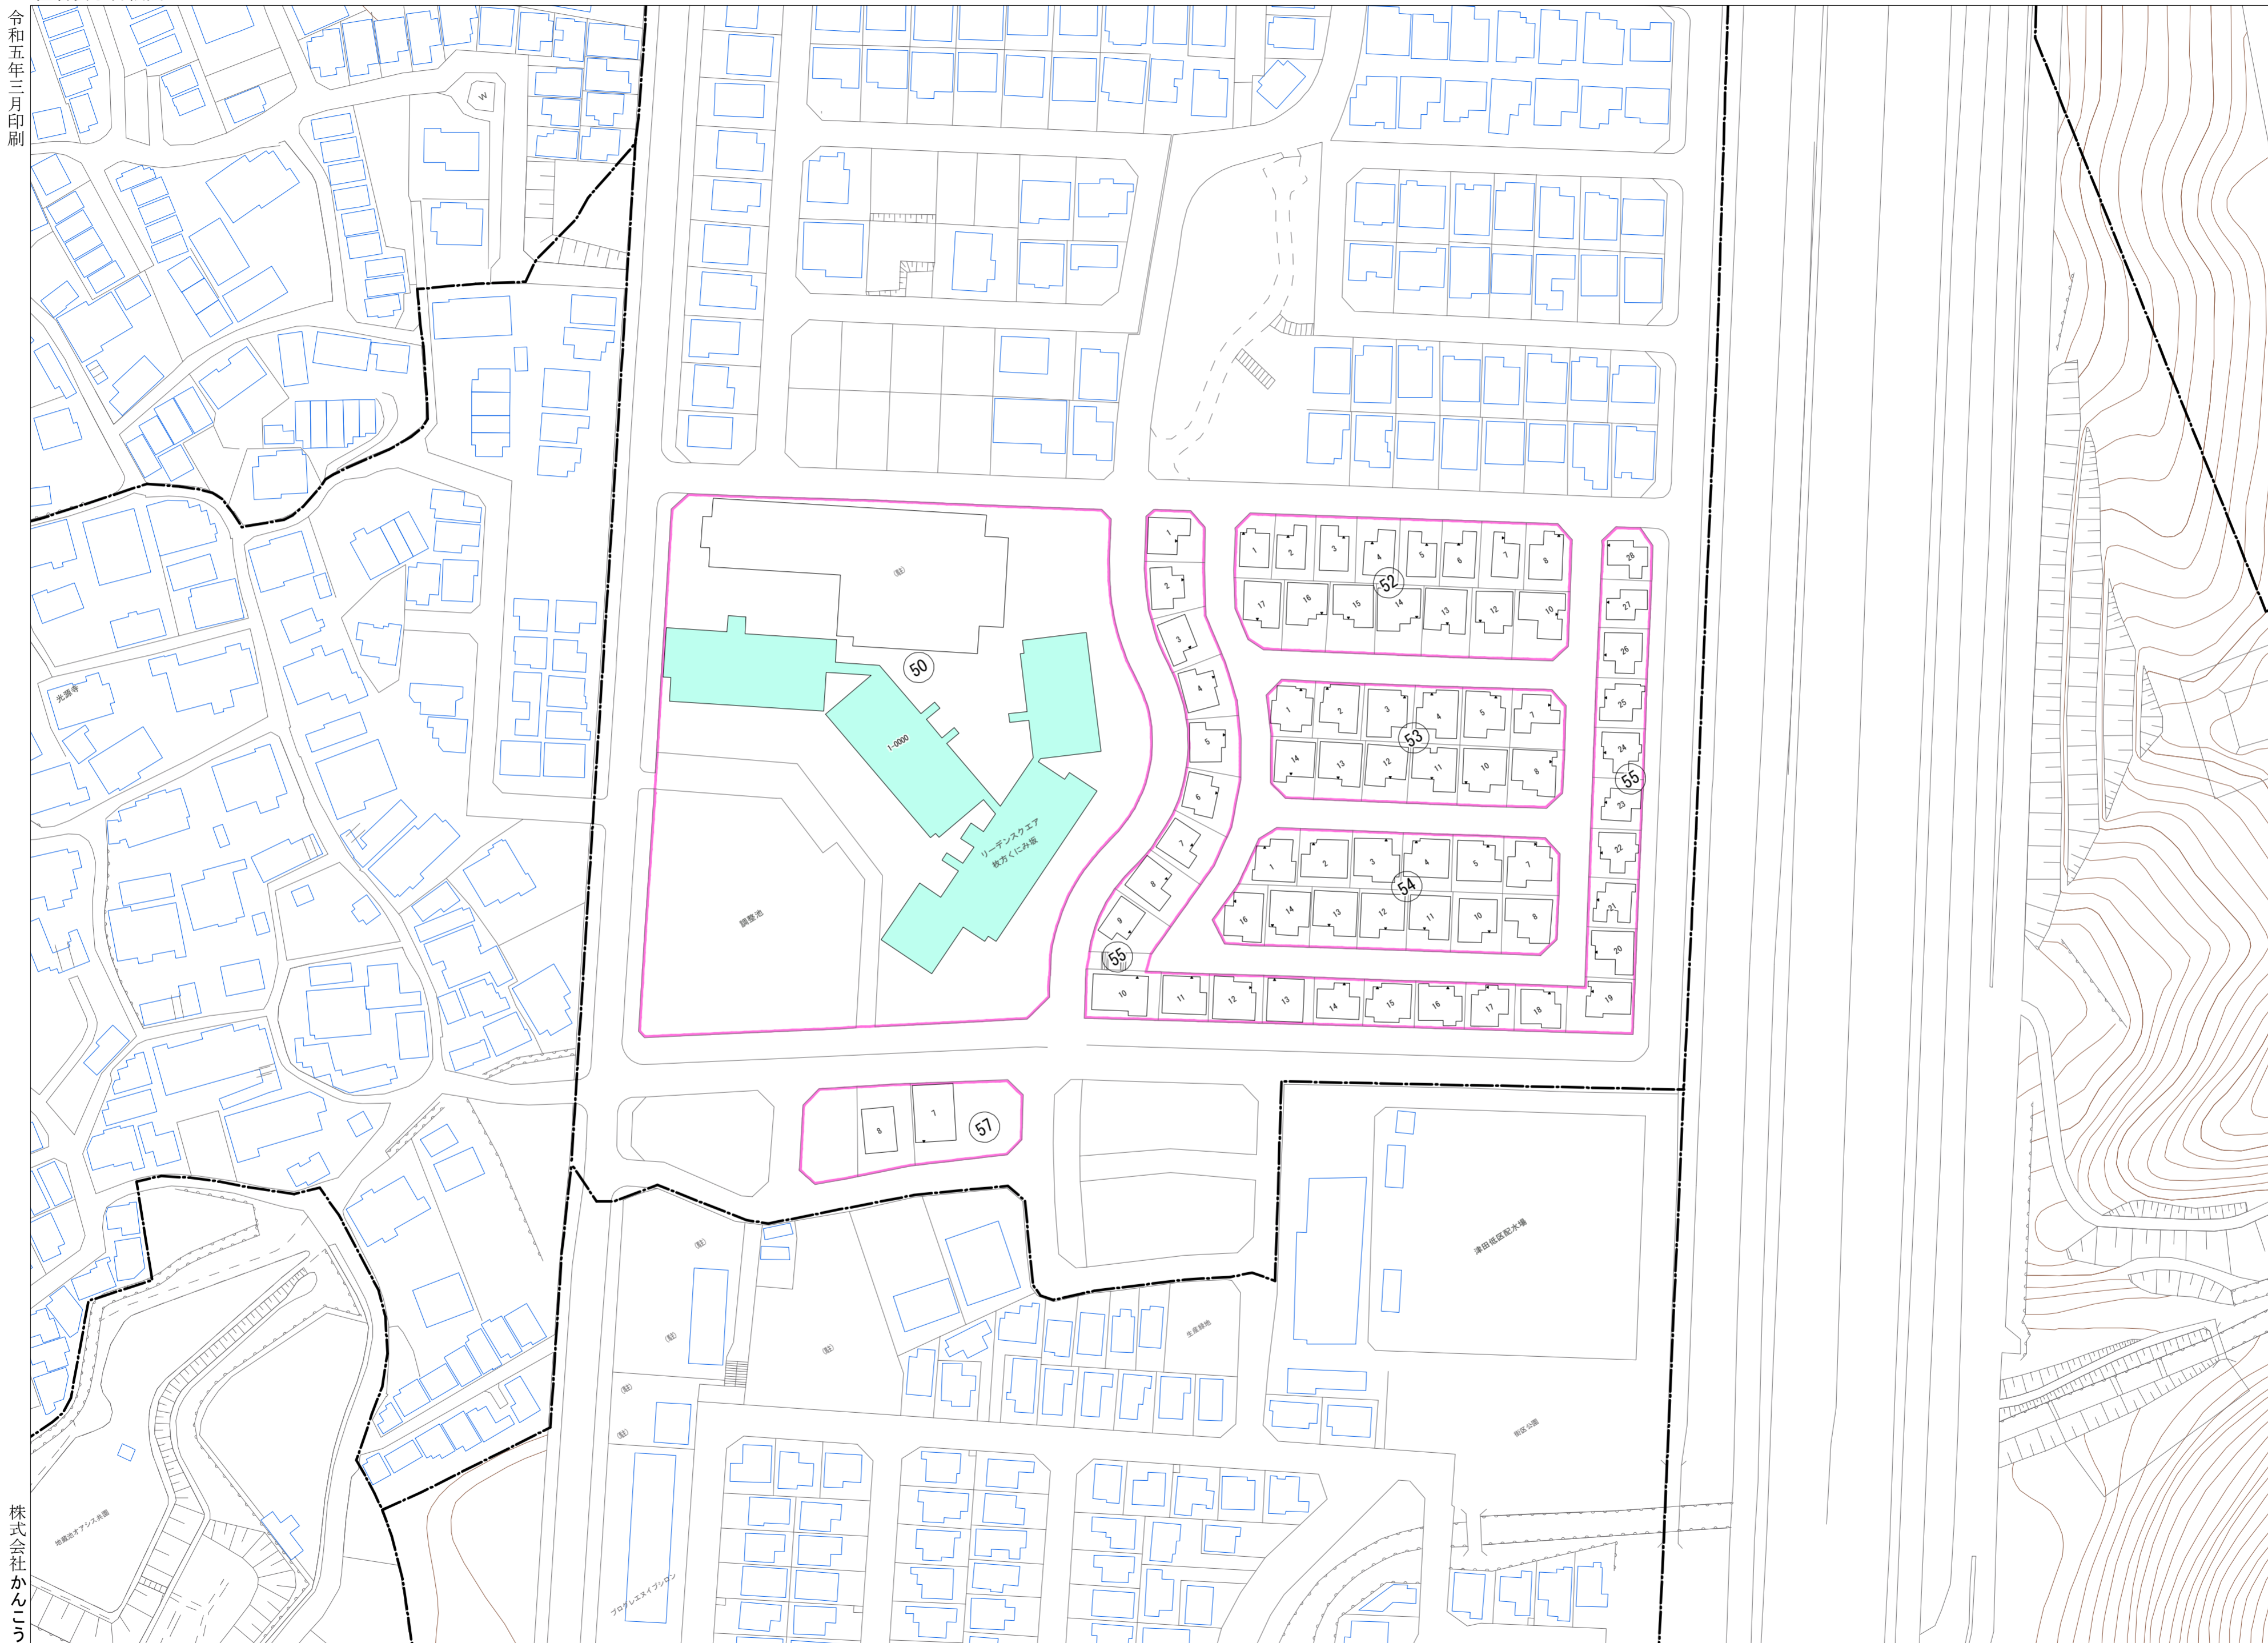

令和五年三月印刷

津田山手一丁目 概見図

凡 例	
—	町 界
▲	家屋及び家屋出入口 住居番号
▲-1	家屋(専続管付き) 出入口、住居番号
■	集合住宅
□	街区(単独)
□	街区(敷地有り)
Ⓚ	街区番号
○	同管記号
—	閉路区画

株式会社かんこう

枚方市

1:1000