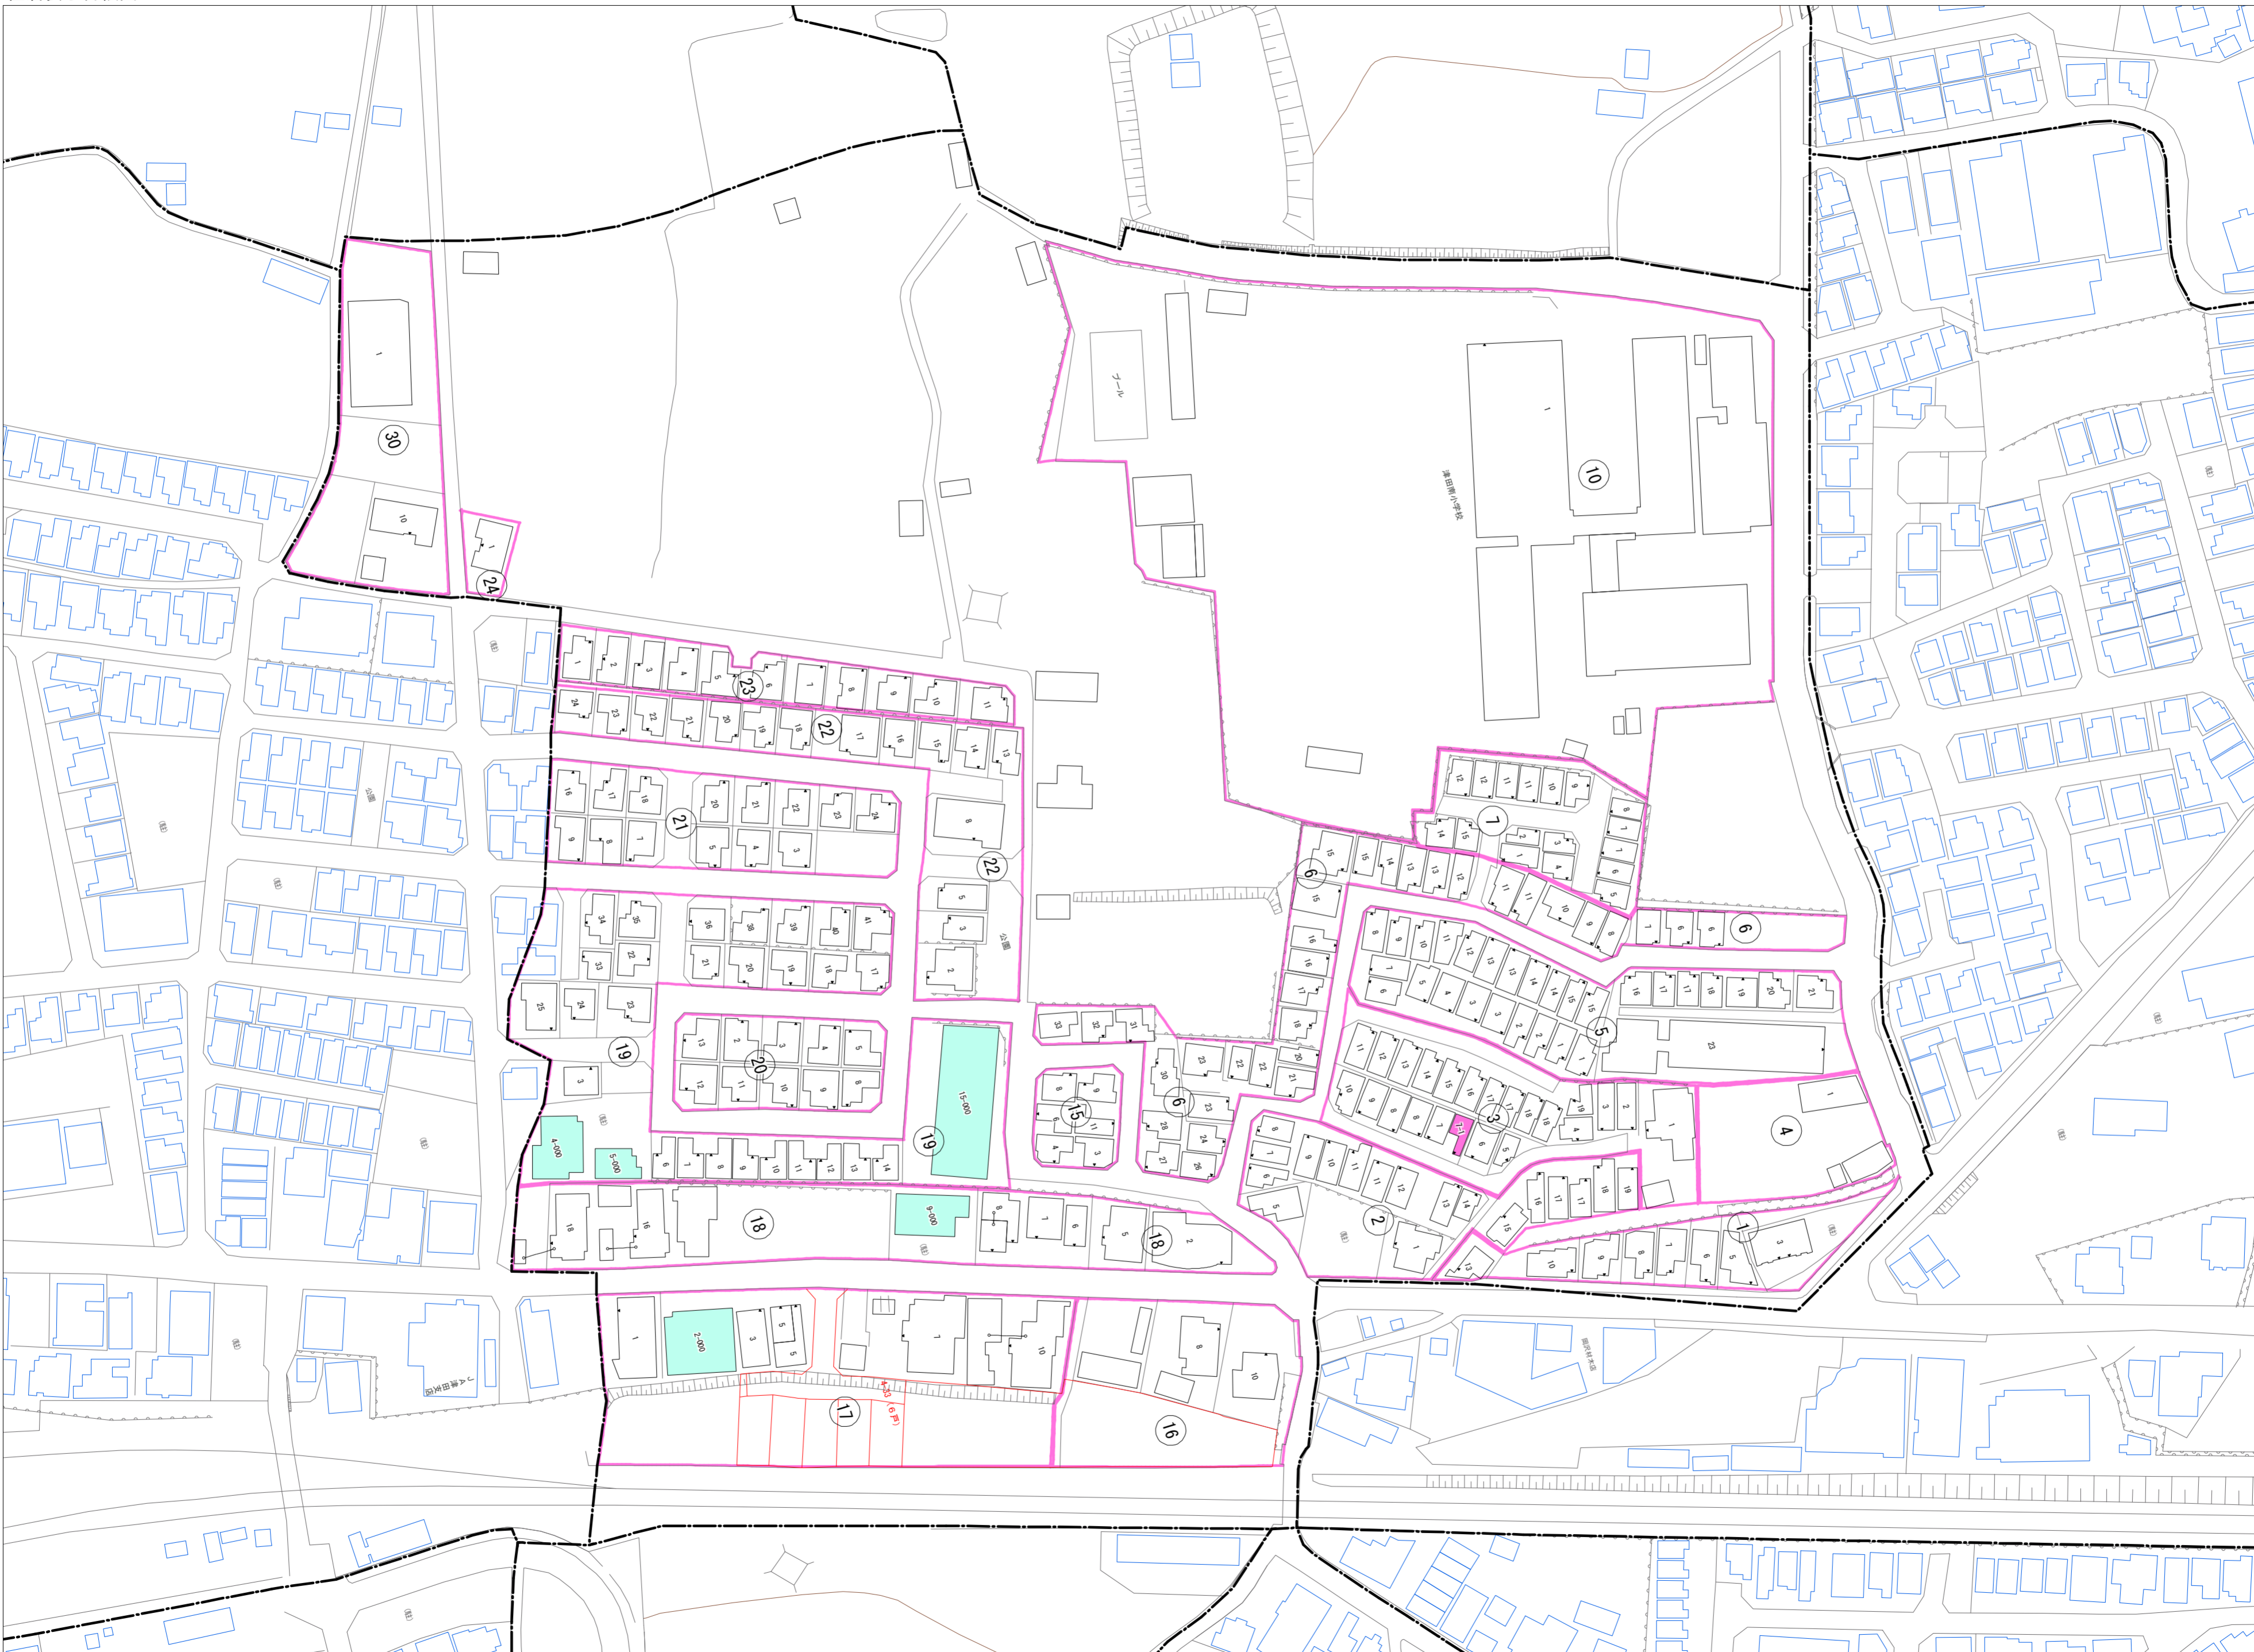

津田西町三丁目
概見図

凡 例	
	町 界
	1 家屋及び家屋出入口 住 居 番 号
	5-1 家屋(母体番号付き) 出入口、住居番号
	集合住宅
	街区(単独)
	街区(敷地有り)
	街区番号
	同 番 記 号
	閉 境 区 画

令和五年三月印刷

株式会社かんこう

枚
方
市

1:1000