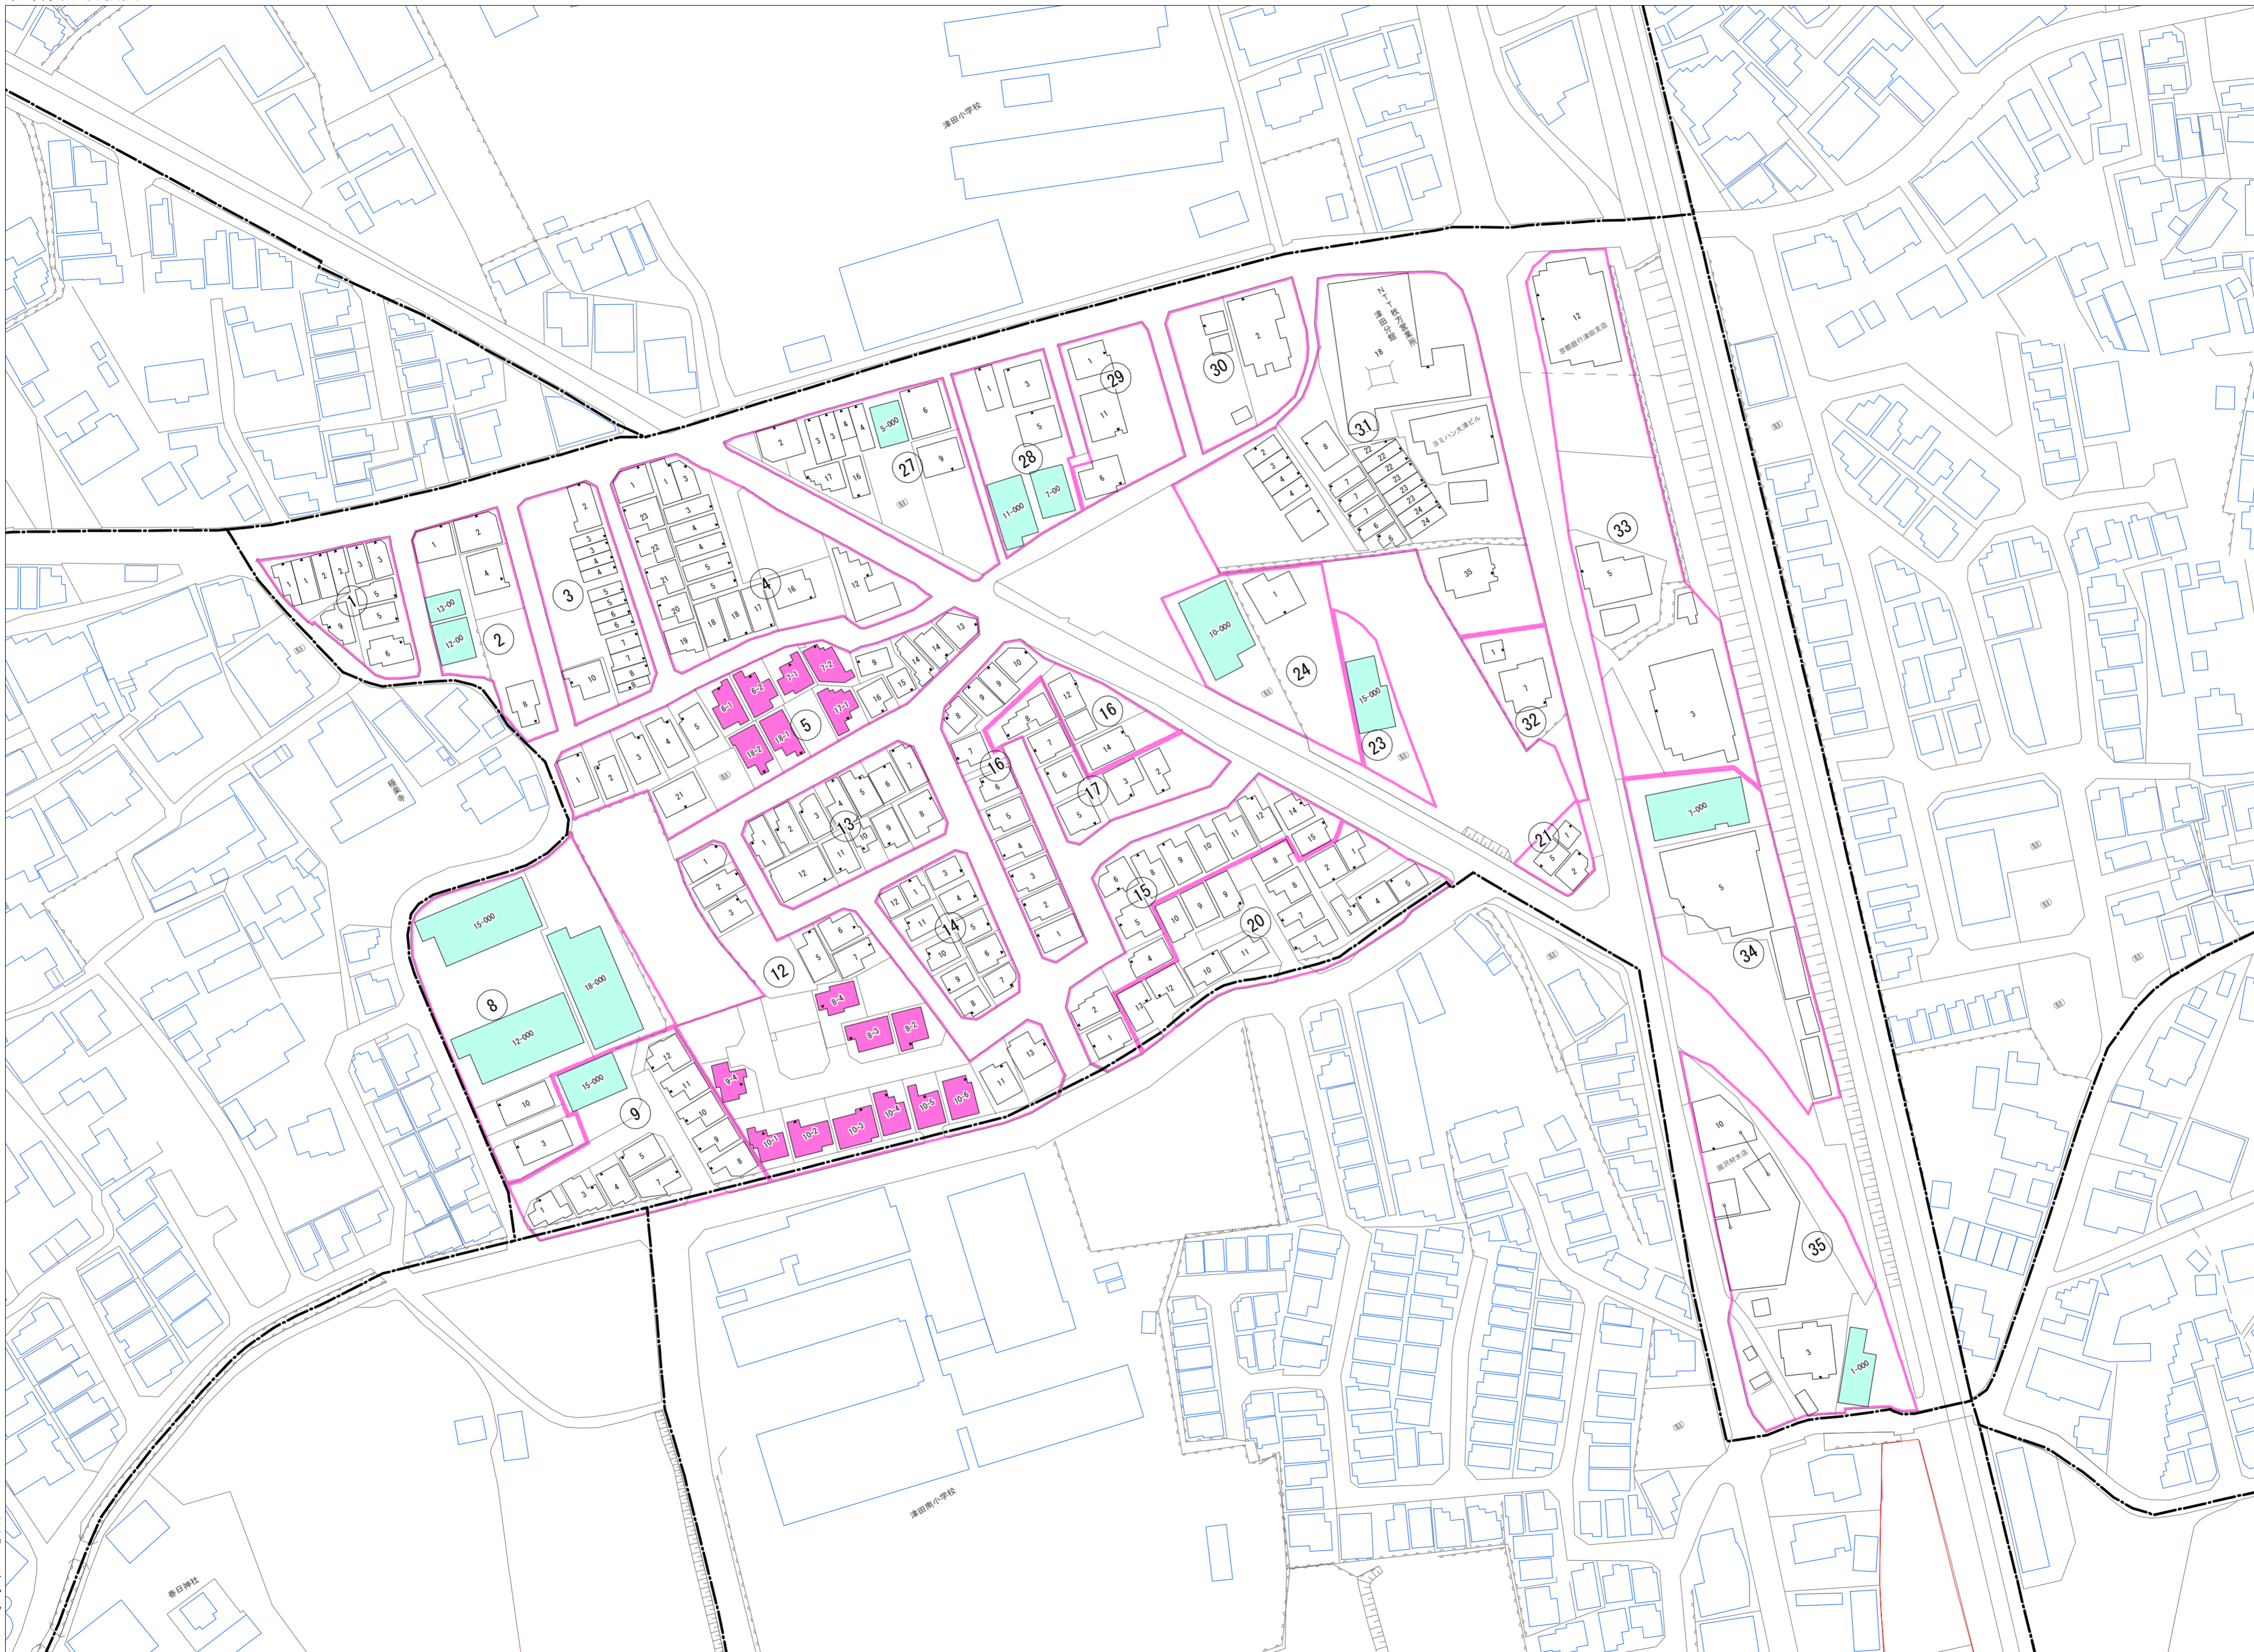

令和七年三月印刷

津田西町二丁目 概見図

凡 例	
	町界
	家屋及び家屋出入口 住居番号
	家屋(母体番号付き) 出入口、住居番号
	集合住宅
	街区(単独)
	街区(敷地有り)
	街区番号
	同番号
	閉路区画

株式会社かんこう

枚方市

1:1000