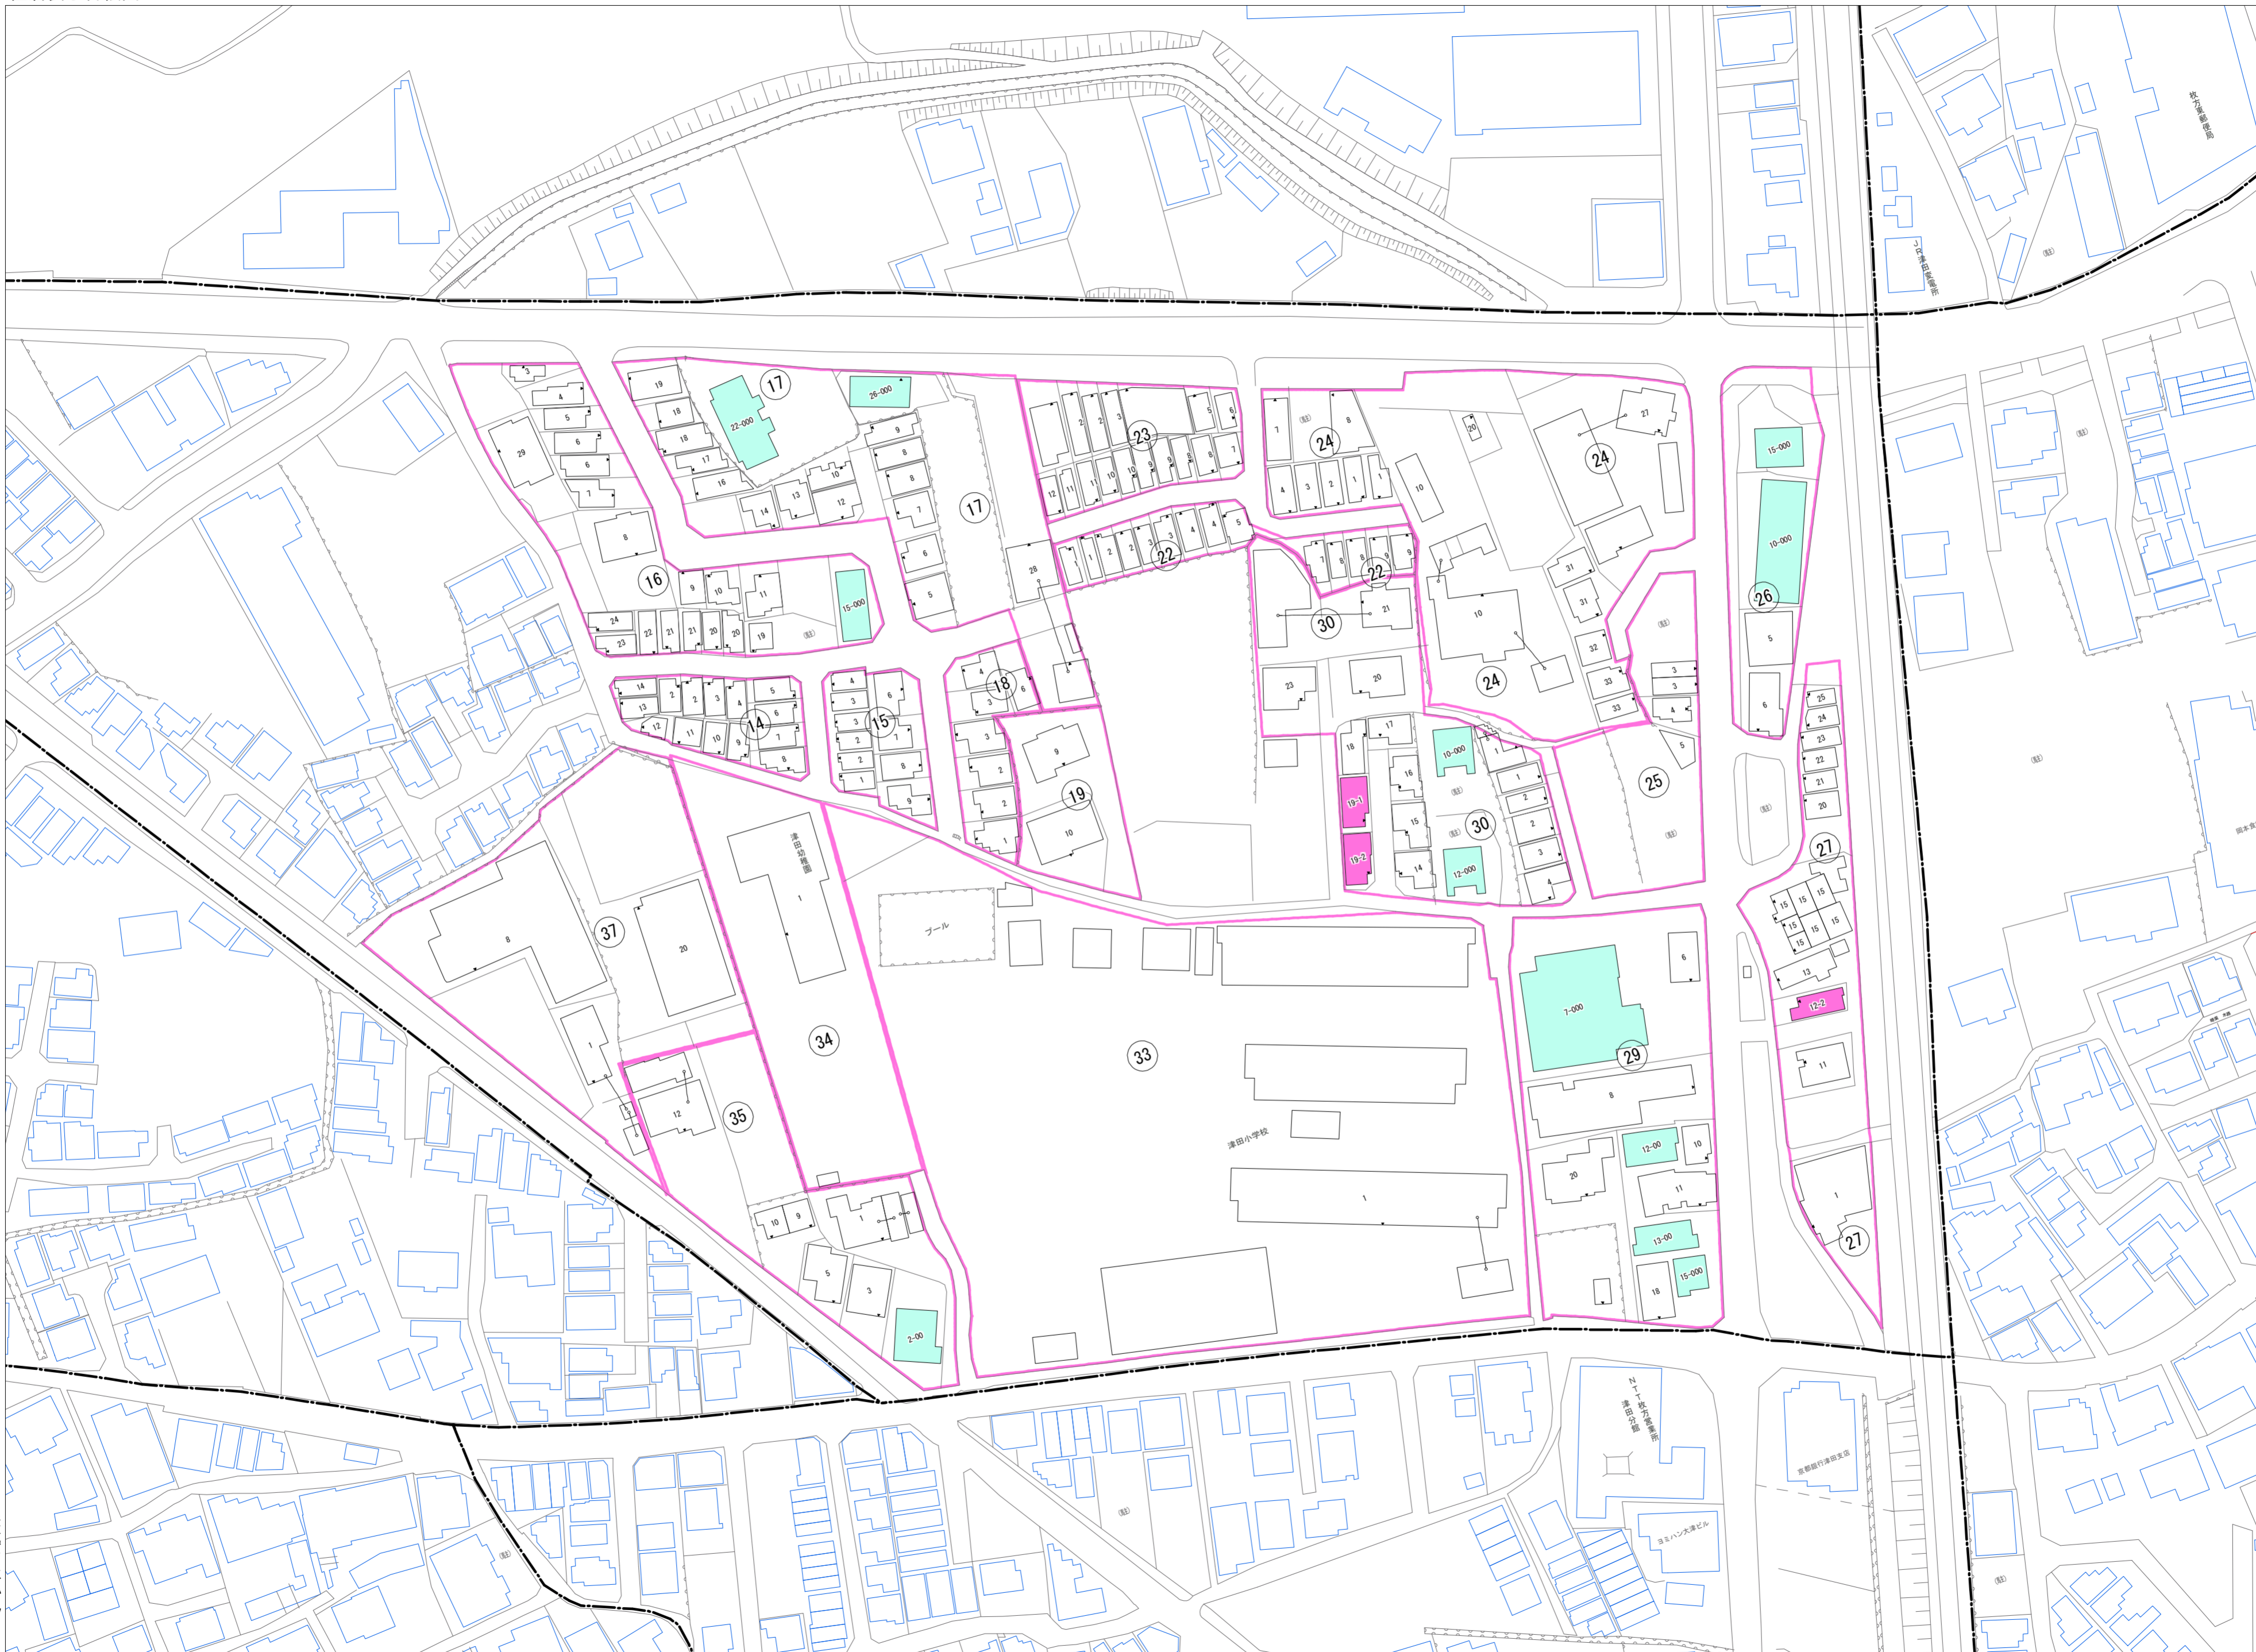

津田西町一丁目(その2)

令和七年三月印刷

津田西町一丁目概見図

凡 例	
	町 界
	1 家屋及び家屋出入口 住居番号
	5-1 家屋(専続管付き) 出入口、住居番号
	集合住宅
	街区(単独)
	街区(築地有り)
	街区番号
	同管記号
	閉路区画

株式会社かんこう

枚方市

1:1000

0 10 20 30 40 50 60 70 80 90 100 (m)