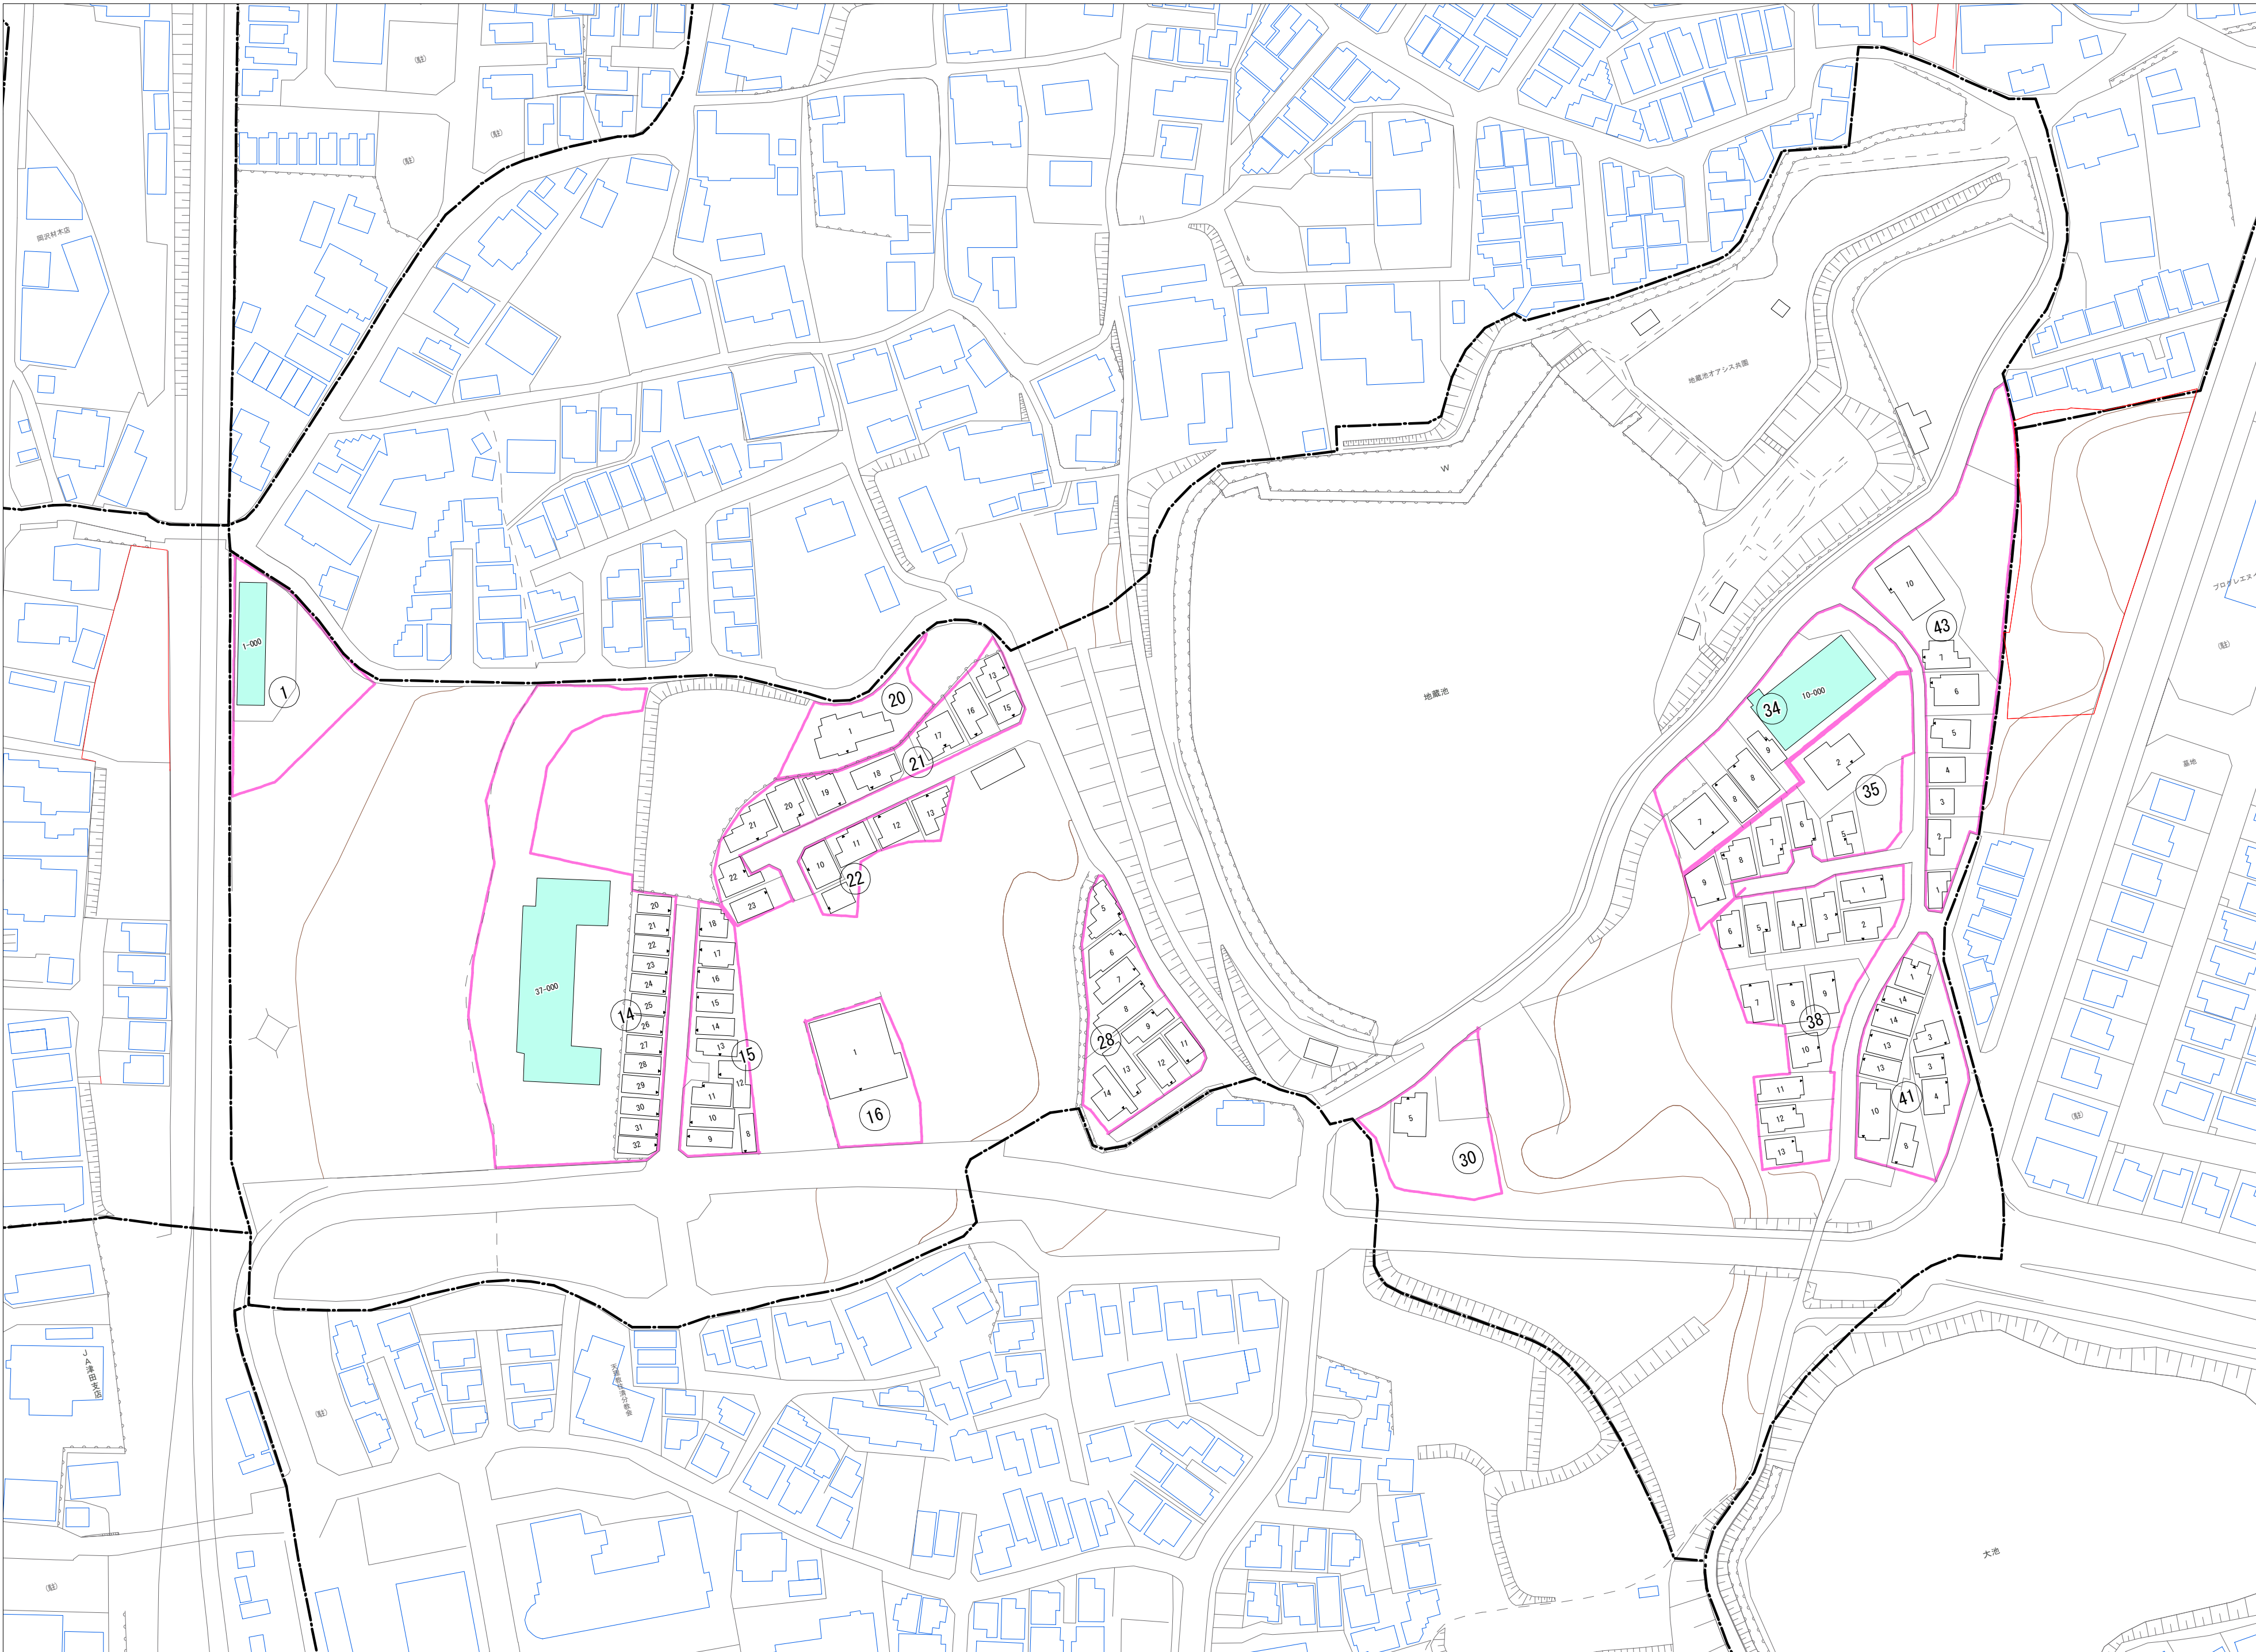

津田元町四丁目

津田元町四丁目  
概見図

凡 例	
	町 界
	1 家屋及び家屋出入口 住居番号
	5-1 家屋(専続管付き) 出入口、住居番号
	集合住宅
	街区(単独)
	街区(築地有り)
	街区番号
	同管記号
	閉路区画

令和七年三月印刷

株式会社かんこう

枚方市

1:1000

0 10 20 30 40 50 60 70 80 90 100 (m)