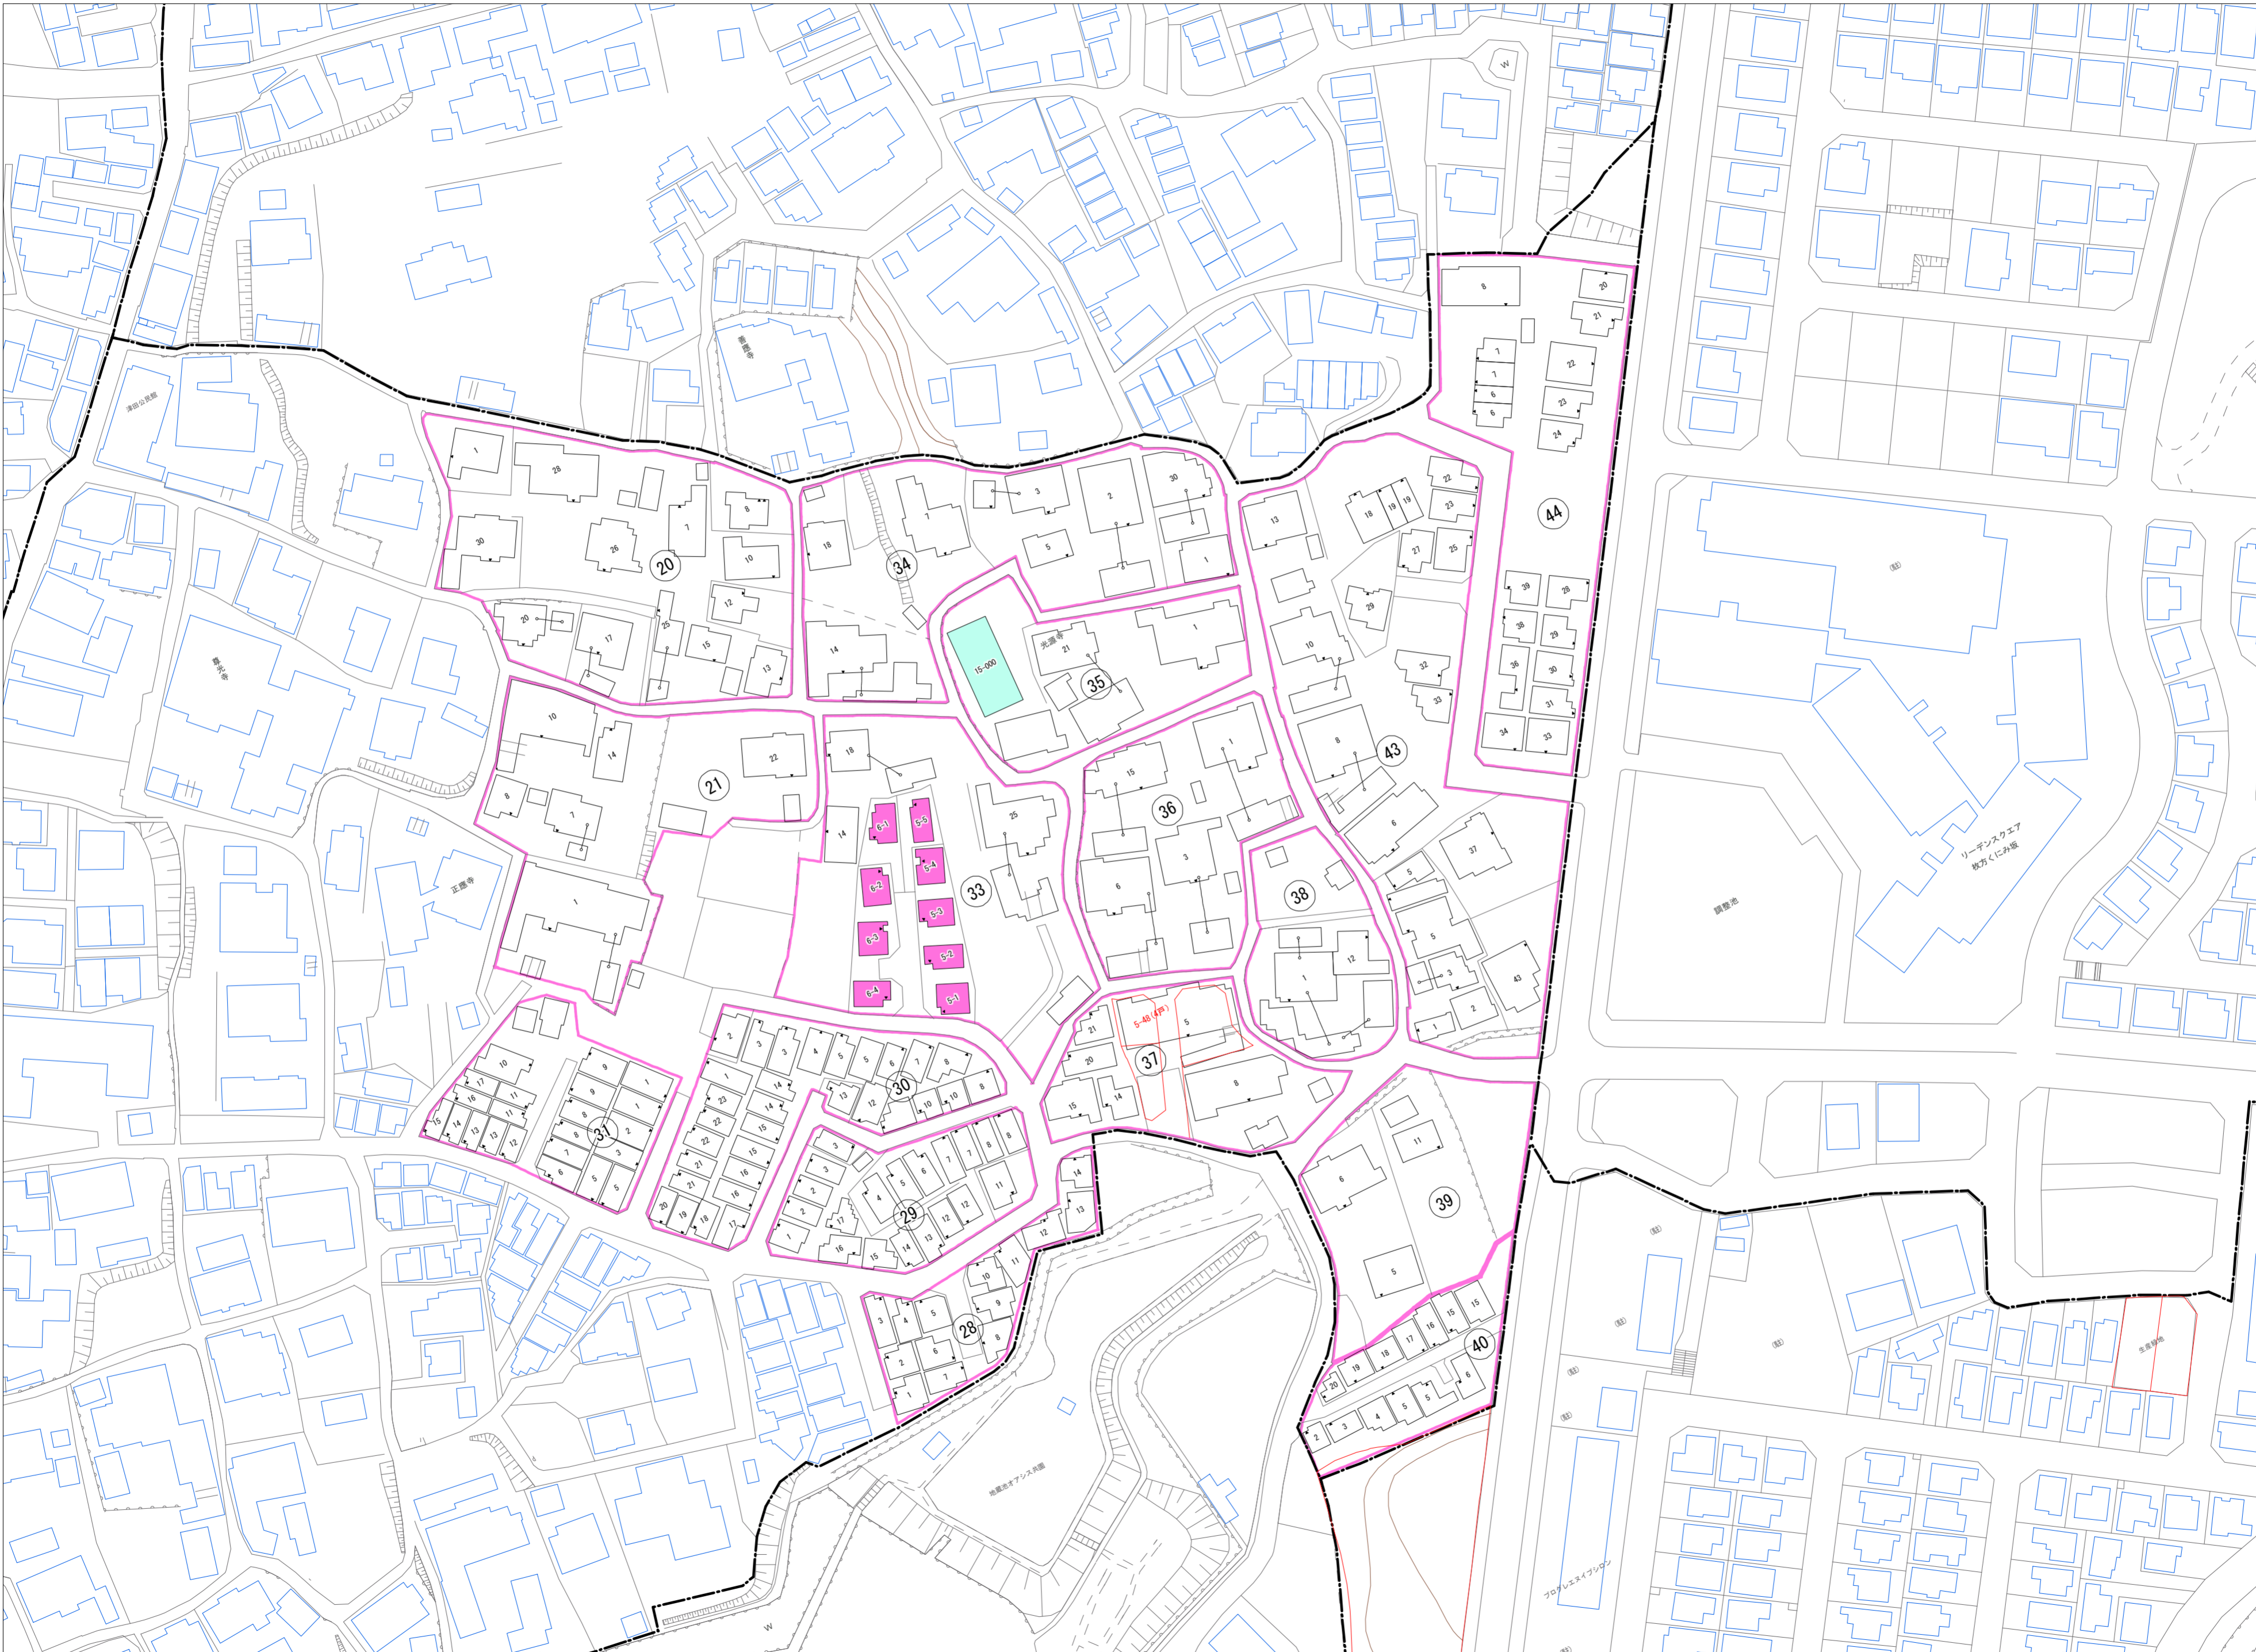

令和七年三月印刷

津田元町三丁目
概見図

凡 例	
▲	町界
▲ 1	家屋及び家屋出入口 住居番号
▲ 5-1	家屋(専続管付き) 出入口、住居番号
■	集合住宅
■	街区(単独)
■	街区(敷地有り)
⑧	街区番号
○	同管記号
—	閉路区画

株式会社かんこ

枚方市

1:1000

0 10 20 30 40 50 60 70 80 90 100 (m)