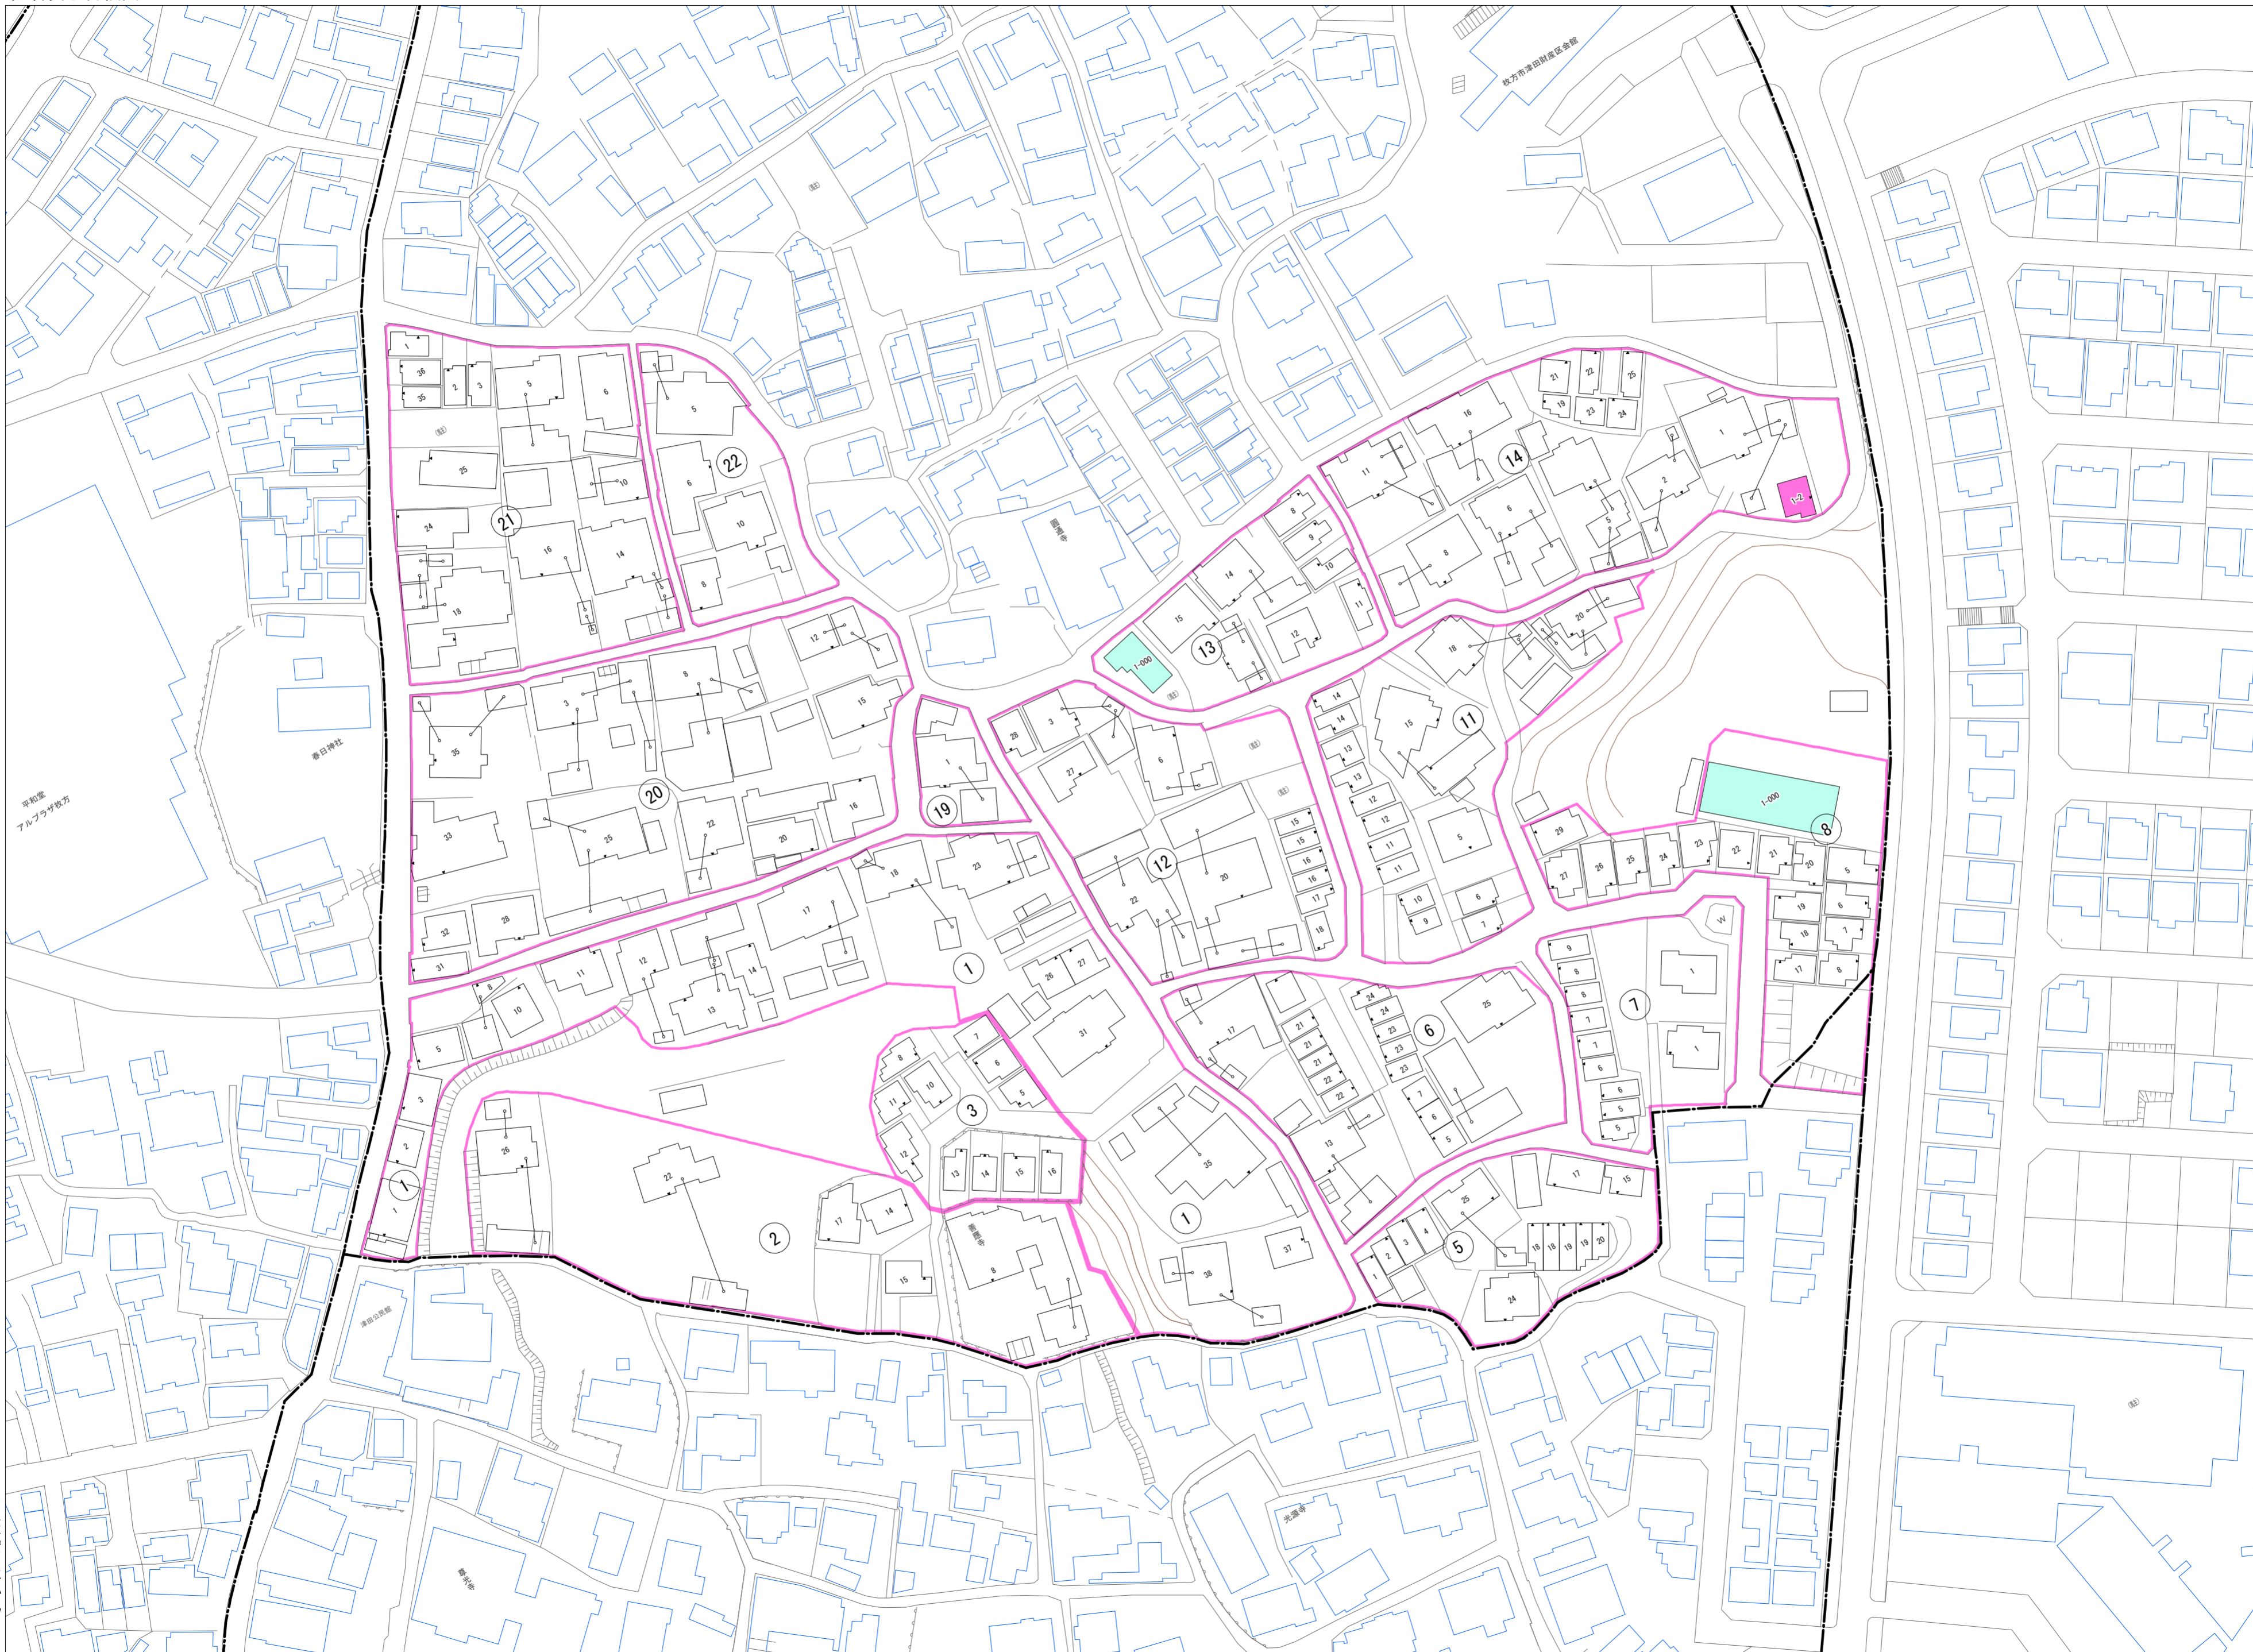

令和七年三月印刷

津田元町二丁目
概見図

凡 例	
	町 界
	1 家屋及び家屋出入口 住居番号
	5-1 家屋(専続管付き) 出入口、住居番号
	集合住宅
	街区(単独)
	街区(築地有り)
	街区番号
	同管記号
	閉路区画

株式会社かんこう

枚方市

1:1000